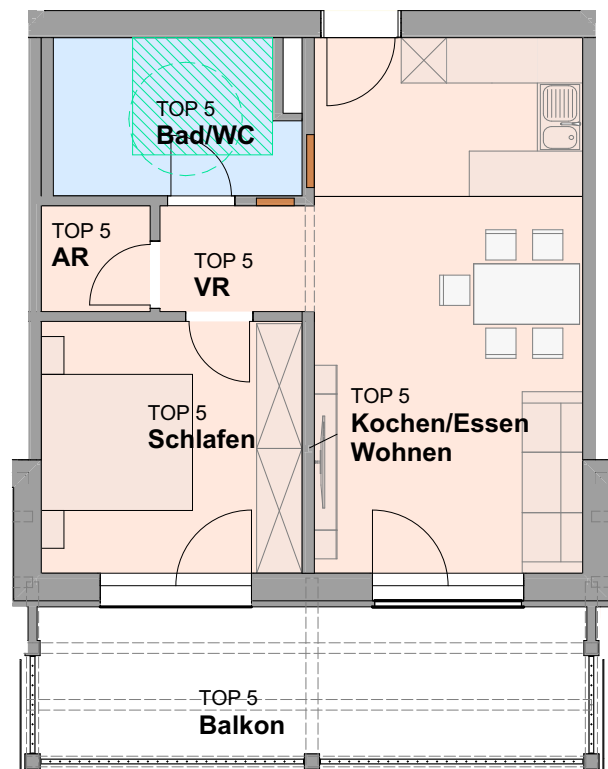

Haus B, Top 5

Top 5, Haus B, 1.Obergeschoß
2 Zimmer
Bad/WC, AR
Fläche 47,95 m² (ohne Balkon)
Balkon 14, 70 m²

0 1m 5m

Maßstab 1:100