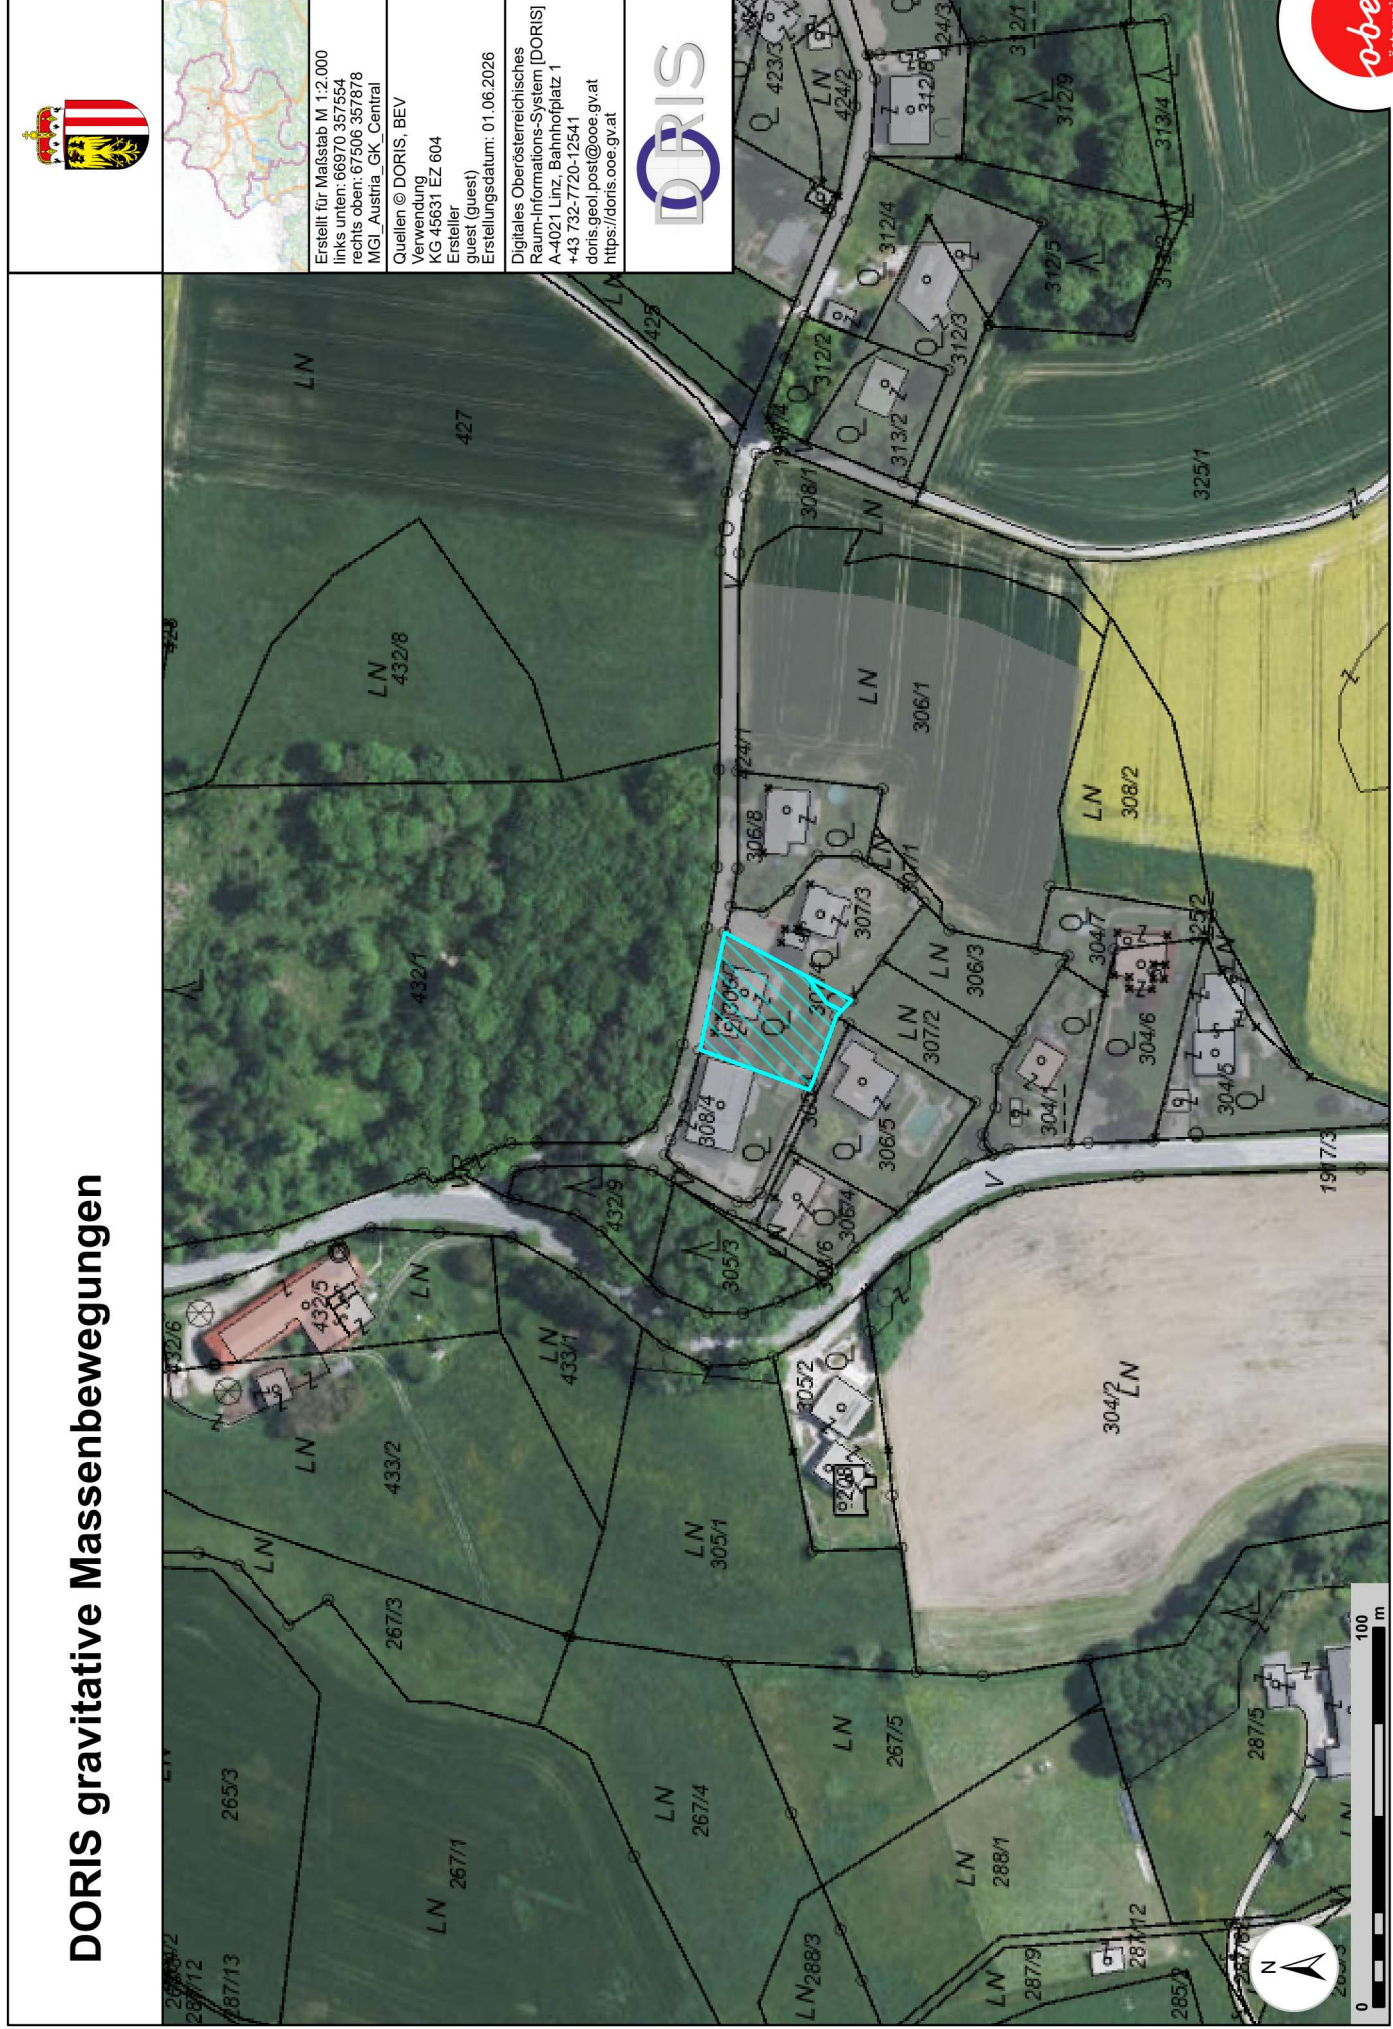

DORIS gravitative Massenbewegungen

Erstellt für Maßstab M 1:2.000
links unten: 66970 357554
rechts oben: 67506 357878
MGI_Austria_GK_Central
Quellen © DORIS, BEV
Verwendung
KG 45631 EZ 604
Ersteller
guest (Guest)
Erstellungsdatum: 01.06.2026