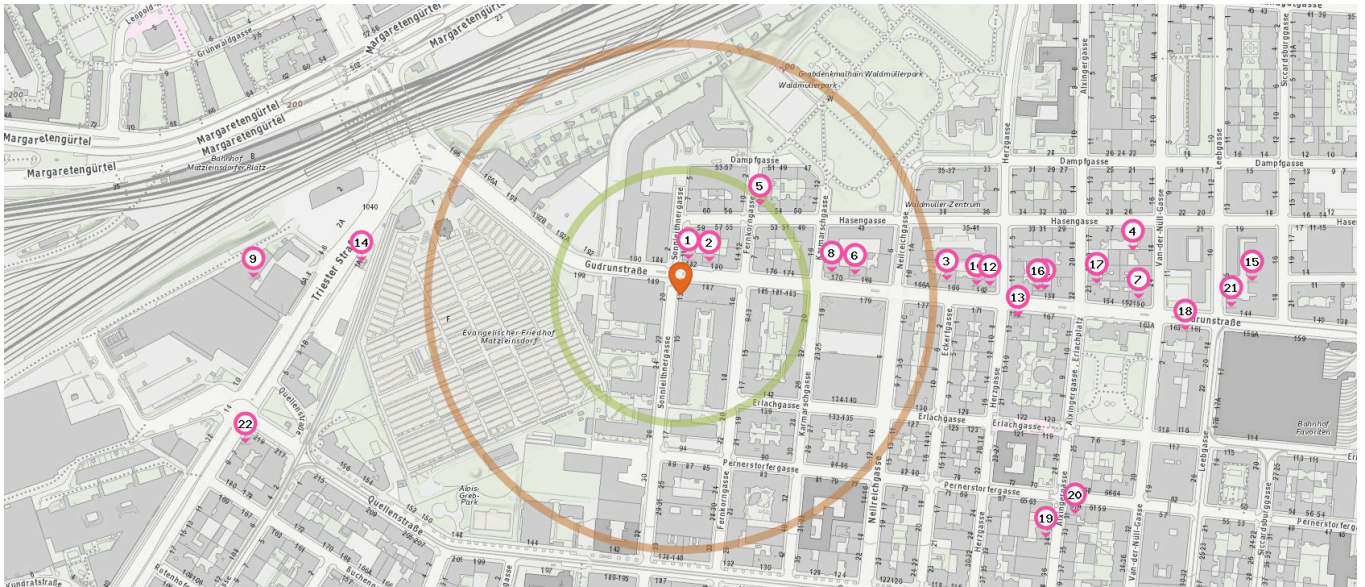

Anzahl im Umkreis: 2

Anzahl im Umkreis: 2

- 14. Blumen 2000 (320 m)
Triester Straße 1A, 1100 Wien
- 15. Hiebinger (570 m)
Siccardsburggasse 18, 1100 Wien

- 17. Lemperg (410 m)
Alxingergasse 23, 1100 Wien
- 18. Isabella's Nageldesign (500 m)
Gudrunstraße 163, 1100 Wien

- 12. Handy-Shop (310 m)
Herzgassee 6, 1100 Wien
- 13. Magenta (330 m)
Gudrunstraße 169, 1100 Wien
- 13. Drei (330 m)
Gudrunstraße 169, 1100 Wien

Anzahl im Umkreis: 1

Anzahl im Umkreis: 3

- 16. Videospiele (350 m)
Gudrunstraße 158, 1100 Wien

- 19. Annem (430 m)
Alxingergasse 32, 1100 Wien

Pro Kategorie werden maximal 25 Einträge angezeigt.

 Entspricht einer Gehzeit von ca. 2 Minuten

 Entspricht einer Gehzeit von ca. 4 Minuten

- 20. YA-SE (450 m)
Alxingergasse 31, 1100 Wien
- 21. Bekleidungsgeschäft (540 m)
Leebgasse 16, 1100 Wien

Entspricht einer Gehzeit von ca. 4 Minuten

Restaurant

Anzahl im Umkreis: 9

1. Schnauzer & Beagle Brewery (110 m)
Hasengasse 56, 1100 Wien
2. Pizza Flitzer (130 m)
Hasengasse 54, 1100 Wien
3. Favoritner Weinstadt (160 m)
Karmarschgasse 28, 1100 Wien
4. La Puccia (220 m)
Pernerstorfergasse 88, 1100 Wien
5. Leuthner (230 m)
Gudrunstraße 166A, 1100 Wien
6. Lamm (290 m)
Neilreichgasse 15A, 1100 Wien