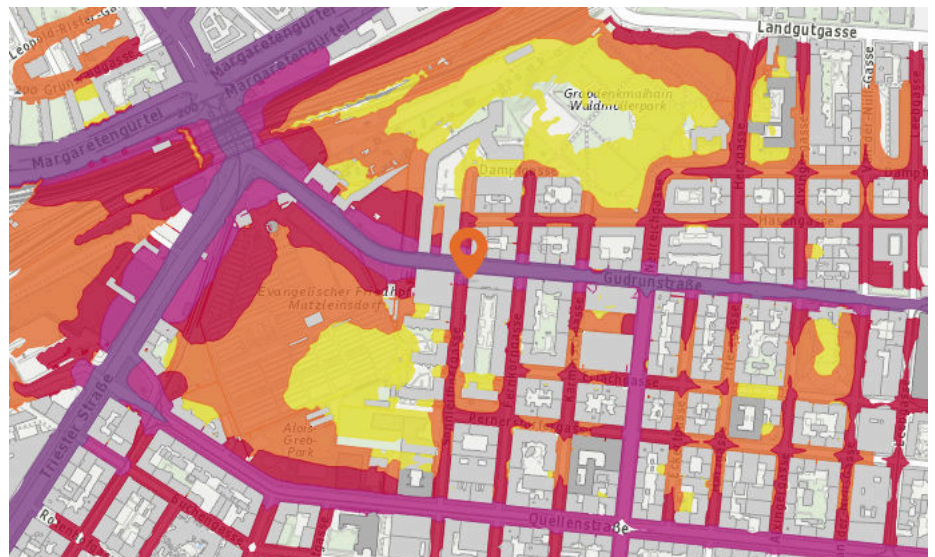

2. WIE LAUT IST ES IN IHRER UMGEBUNG?

Die Lärmkarten zeigen deutlich wo es in der Gegend durch erhöhtes Verkehrsaufkommen etwas lauter wird und wo mit weniger Geräuschkulisse zu rechnen ist.

Lärm Straßen

55 bis 60 db:

Entspricht der Lautstärke eines normalen Gesprächs, Radio/TV in Zimmerlautstärke

60 bis 65 db:

Entspricht einer lauten Unterhaltung, Rufen

65 bis 70 db:

Entspricht dem Geräuschpegel in einem Großraumbüro

70 bis 75 db:

Entspricht einem Föhn oder Staubsauger in 1m Entfernung

ab 75 db:

Entspricht starkem Straßenverkehr

1100 Wien, Sonnleithnergasse 13

Lärm Eisenbahn

Lärm Industrie

In diesem Gebiet wurde kein Lärm dieser Kategorie gemessen.