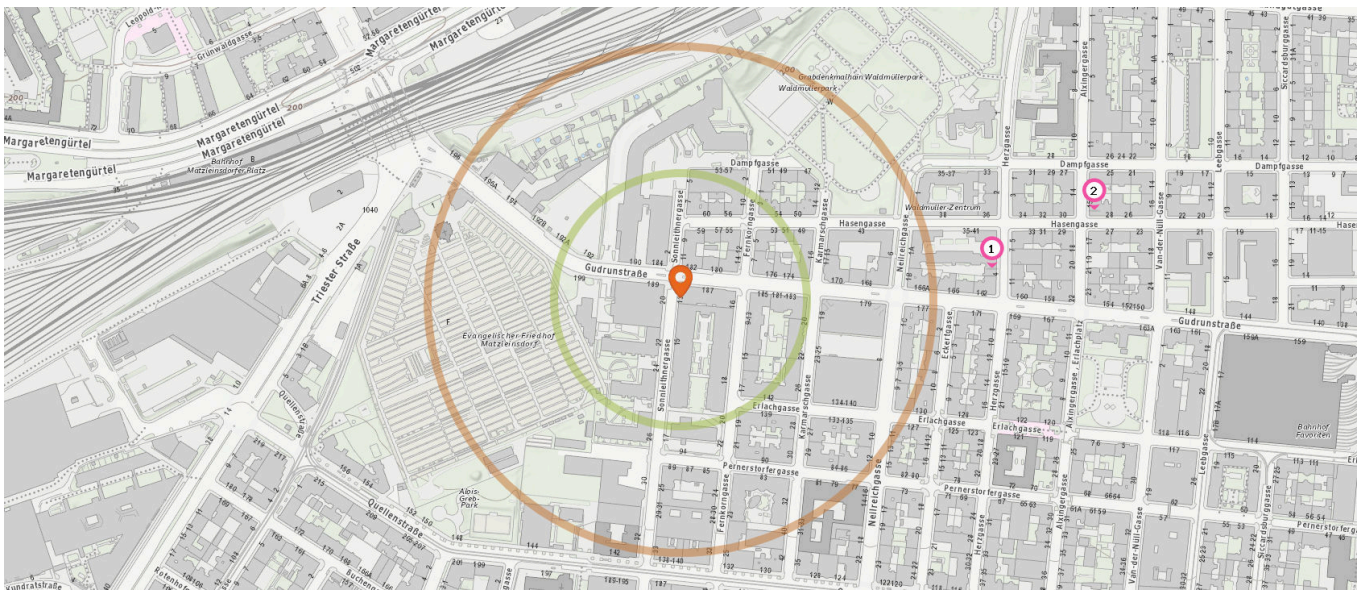

Anzahl im Umkreis: 3

2. Gedenkstätte (250 m)
Favoriten Evangelischer Friedhof F, 1100
Wien
3. Johann Pölzer (290 m)
Dampfstraße 35-37, 1100 Wien

Öffentliche Gebäude

Pro Kategorie werden maximal 25 Einträge angezeigt.