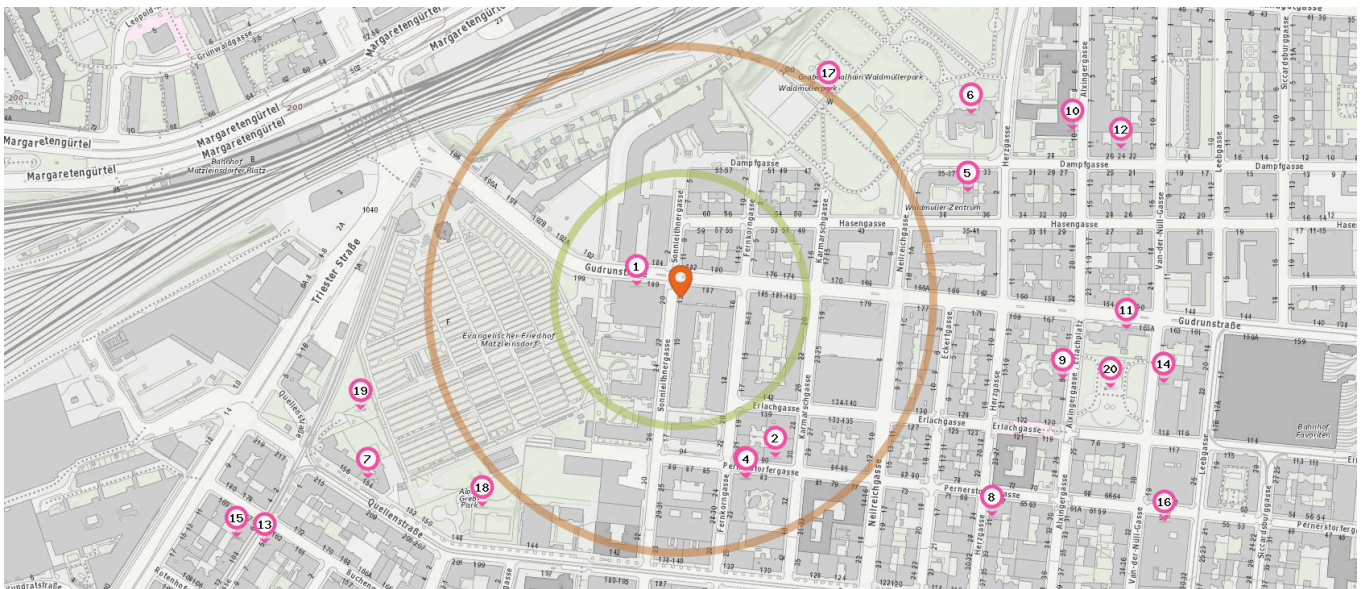

9. Dr. Nitsche Karin (370 m)
Hasengasse 32/4, 1100 Wien

10. Dr. Tahvildari Shadi (390 m)
Quellenstraße 160/10, 1100 Wien

11. Dr. Rauch Elisabeth (540 m)
Leebgasse 17, 1100 Wien

Optiker

Anzahl im Umkreis: 1

12. Optiker (200 m)
Neilreichgasse 1C, 1230 Wien

Pro Kategorie werden maximal 25 Einträge angezeigt.

Entspricht einer Gehzeit von ca. 2 Minuten

Entspricht einer Gehzeit von ca. 4 Minuten

Friedhof

Anzahl im Umkreis: 2

- 13. Evangelischer Friedhof Matzleinsdorf (210 m)
Gudrunstraße 193, 1100 Wien
- 14. Friedhof (250 m)
Favoriten Evangelischer Friedhof F, 1100 Wien

Familien & Kinder

Pro Kategorie werden maximal 25 Einträge angezeigt.

 Entspricht einer Gehzeit von ca. 2 Minuten

 Entspricht einer Gehzeit von ca. 4 Minuten

Kindergarten

Spielplatz

Anzahl im Umkreis: 16

1. Marienkäfer (40 m)
Gudrunstraße 189/4.Stock, 1100 Wien
2. Grisu 2 (180 m)
Pernerstorfergasse 90, 1100 Wien
3. Grisu (190 m)
Pernerstorfergasse 83, 1100 Wien
4. Grisu 3 (190 m)
Pernerstorfergasse 83/2, 1100 Wien
5. Kindergarten (300 m)
Dampfstraße 35-37/2, 1100 Wien
6. Kindergarten (340 m)
Waldmüllerpark 1, 1100 Wien
7. Krabbelgruppe Marianne (360 m)
Quellenstraße 154, 1100 Wien
8. Klara von Assisi (380 m)
Pernerstorfergasse 67, 1100 Wien