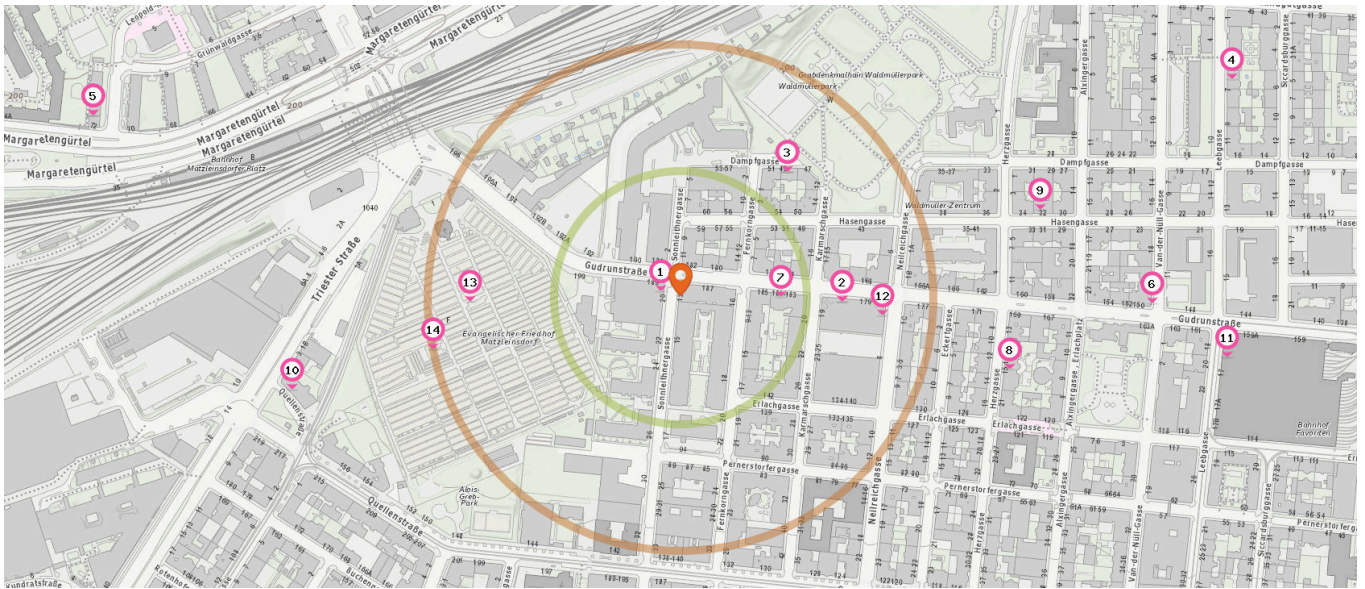

Biergarten

Anzahl im Umkreis: 1

10. Alxingers Biergarten (390 m)
Erlachgasse 119, 1100 Wien

Pro Kategorie werden maximal 25 Einträge angezeigt.

Entspricht einer Gehzeit von ca. 2 Minuten

Entspricht einer Gehzeit von ca. 4 Minuten

Anzahl im Umkreis: 2

- 23. 10er Imbiß (260 m)
Neilreichgasse 1, 1100 Wien
- 24. Peters Pup (280 m)
Pernerstorfergasse 75, 1100 Wien

Fast-Food Restaurant

Anzahl im Umkreis: 2

- 21. OM kebab's (360 m)
Quellenstraße 154, 1100 Wien
- 22. Yunis Kebab (390 m)
Quellenstraße 156, 1100 Wien

Hotel

Anzahl im Umkreis: 2

- 25. Rainers Hotel (90 m)
Dampfgasse 30, 1100 Wien

Gesundheit

Pro Kategorie werden maximal 25 Einträge angezeigt.

Entspricht einer Gehzeit von ca. 2 Minuten

Entspricht einer Gehzeit von ca. 4 Minuten

Apotheke

Anzahl im Umkreis: 1

6. Apotheke Zur Mutter Gottes (470 m)
Gudrunstraße 150, 1100 Wien

Zahnarzt

Anzahl im Umkreis: 5

7. Dr. Drabo Petra (100 m)
Gudrunstrasse 181-183/2/1, 1100 Wien
8. Mag. stom. Yakimova-Sladkarova Mariya (330 m)
Herzgassee 15-19/1/3, 1100 Wien