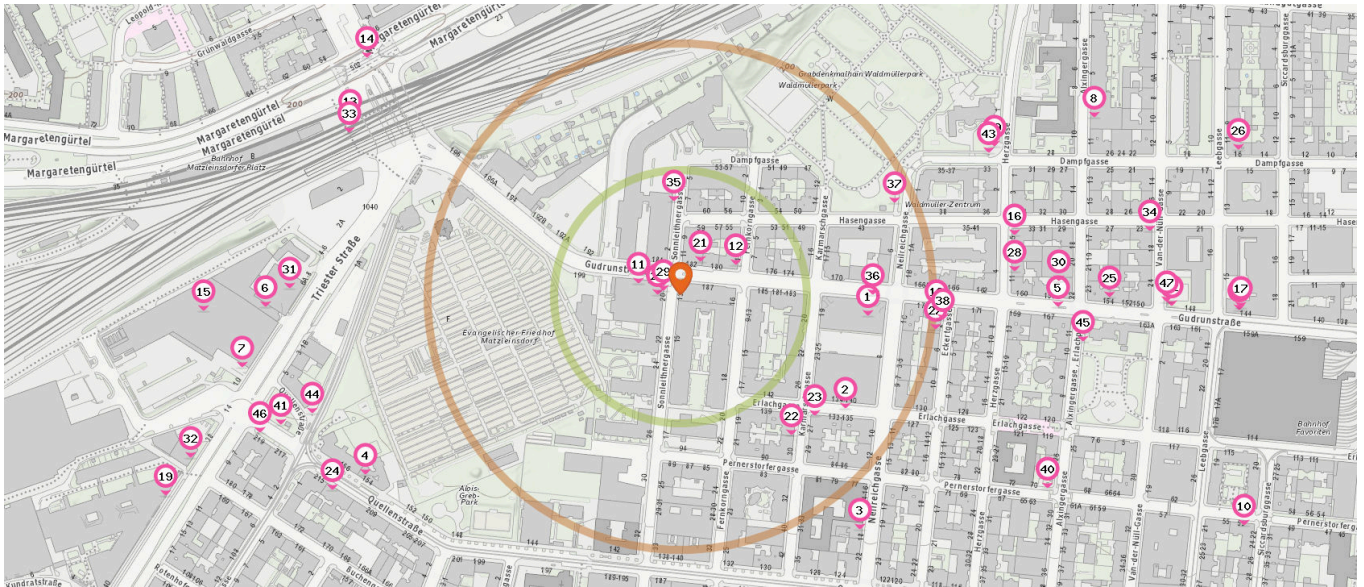

Anzahl im Umkreis: 10

- 1. Penny Markt Wien (190 m)
Gudrunstrasse 179, 1100 Wien
- 2. HOFER (200 m)
Erlachgasse 134-140, 1100 Wien
- 3. Yunus Emre (290 m)
Neilreichgasse 18, 1100 Wien
- 4. Al arabiye minimarket (360 m)
Quellenstraße 154, 1100 Wien
- 5. SPAR Wien (370 m)
Gudrunstraße 156, 1100 Wien
- 6. Billa (410 m)
Triester Straße 6A-8, 1230 Wien
- 7. SPAR express (440 m)
Triesterstraße 6a-8, 1100 Wien
- 8. Gimpall (440 m)
Alxingergasse 7, 1100 Wien

Bäckerei

Anzahl im Umkreis: 5

- 11. Torunoglu (40 m)
Gudrunstraße 189, 1100 Wien
- 12. Konditorei Bäckerei Sahin (60 m)
Gudrunstraße 178, 1100 Wien
- 13. Anker Wien (370 m)
Matzleinsdorfer Platz Bahnhof, 1050 Wien
- 14. Der Mann (390 m)
Matzleinsdorfer Platz, Bahnhof, 1100 Wien

Fleischhauer

Anzahl im Umkreis: 1

- 16. Leopold Eder KG (340 m)
Herzgasse 5, 1100 Wien

Pro Kategorie werden maximal 25 Einträge angezeigt.

 Entspricht einer Gehzeit von ca. 2 Minuten  Entspricht einer Gehzeit von ca. 4 Minuten

Gemüsehändler

Anzahl im Umkreis: 1

- 17. Gemüsehändler (550 m)
Gudrunstraße 144, 1100 Wien

Friseur

Anzahl im Umkreis: 7

- 20. O.K.E.Y (20 m)
Sonnleithnergasse 20, 1100 Wien
- 21. Günter (40 m)
Gudrunstraße 180, 1100 Wien
- 22. Maraton (180 m)
Karmarschgasse 28, 1100 Wien
- 23. König (180 m)
Erlachgasse 133-135, 1100 Wien
- 24. Conte (390 m)
Quellenstraße 211-213, 1100 Wien
- 25. Romana (420 m)
Gudrunstraße 152, 1100 Wien
- 26. Salon Renate (570 m)
Dampfstraße 16, 1100 Wien