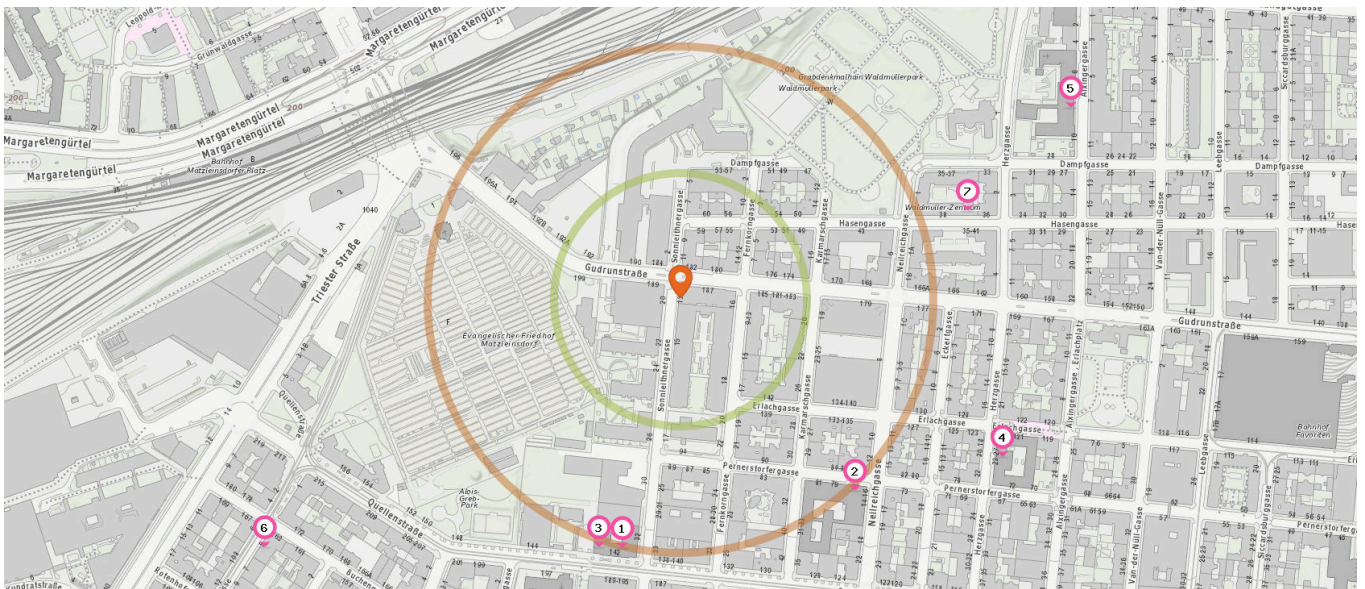

Bildungseinrichtungen

Pro Kategorie werden maximal 25 Einträge angezeigt.

Entspricht einer Gehzeit von ca. 2 Minuten

Entspricht einer Gehzeit von ca. 4 Minuten

Schule

Bücherei

Anzahl im Umkreis: 6

1. MS Quellenstraße 144 (250 m)
  Quellenstraße 142, 1100 Wien
2. Bundeshandelsakademie und
  Bundeshandelsschule Wien 10 (260 m)
  Pernerstorfergasse 77, 1100 Wien
3. VS Quellenstraße 142 (260 m)
  Bernhardtstalergasse 19, 1100 Wien
4. MS Herzgasse 27 (350 m)
  Herzgasse 23-27, 1100 Wien
5. PVS Alxingergasse 8 (430 m)
  Alxingergasse 8, 1100 Wien
6. Lernwerkstatt Sowiedu (480 m)
  Knöllgasse 5, 1100 Wien

Anzahl im Umkreis: 1

7. Bücherei Hasengasse (300 m)
  Hasengasse 38, 1100 Wien