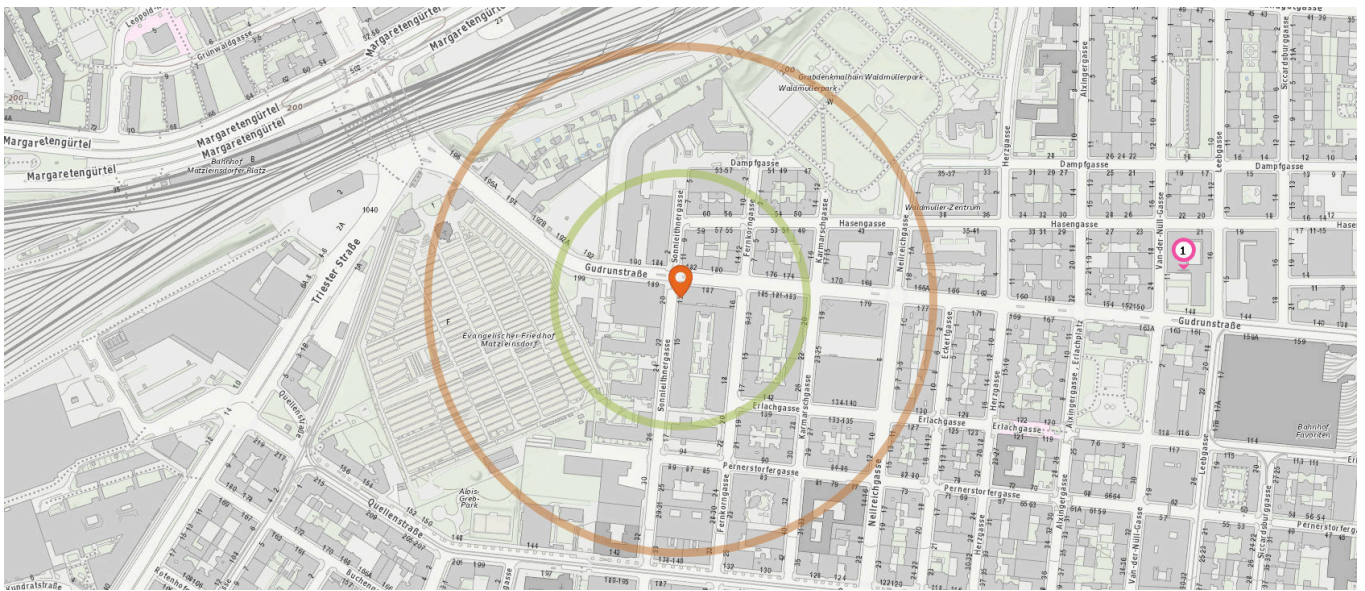

Sicherheit

Pro Kategorie werden maximal 25 Einträge angezeigt.

Entspricht einer Gehzeit von ca. 2 Minuten

Entspricht einer Gehzeit von ca. 4 Minuten

Polizeidienststelle

Anzahl im Umkreis: 2

1. Polizeiinspektion Wien-Van-der-Nüll-Gasse (500 m)
  Van-der-Nüll-Gasse 11, 1100 Wien
1. Stadtpolizei kommando Wien-10 (500 m)
  Van-der-Nüll-Gasse 11, 1100 Wien