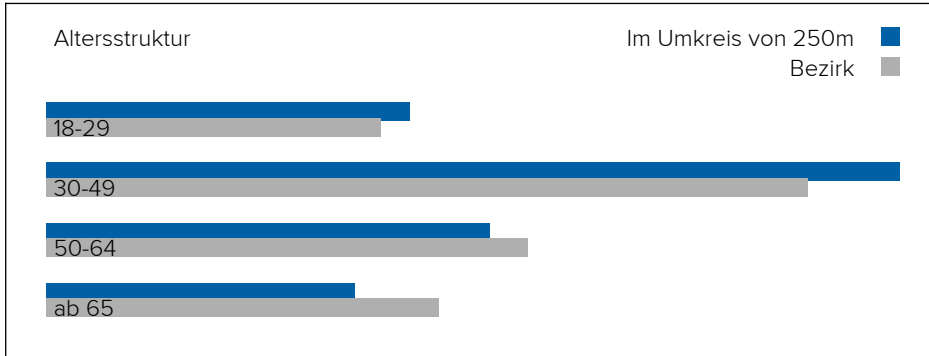

Lärm Flugzeuge

In diesem Gebiet wurde kein Lärm dieser Kategorie gemessen.

3. BEVÖLKERUNG

Haushalte: 104.853

Geschlechterverteilung

Männer

50%

Frauen

50%

Altersstruktur

Lebensphase Allgemein

Junge	14%
Familien mit Kindern	21%
Midager (31 - 50 Jahre)	30%
Bestager (51 - 65 Jahre)	21%
Senioren (ab 66 Jahre)	15%

Anhang

Urheberrecht

Der Inhalt dieses Dokuments unterliegt dem Urheberrecht. Veränderungen, Kürzungen, Erweiterungen und Ergänzungen bedürfen der vorherigen schriftlichen Einwilligung von Checkmyplace.com