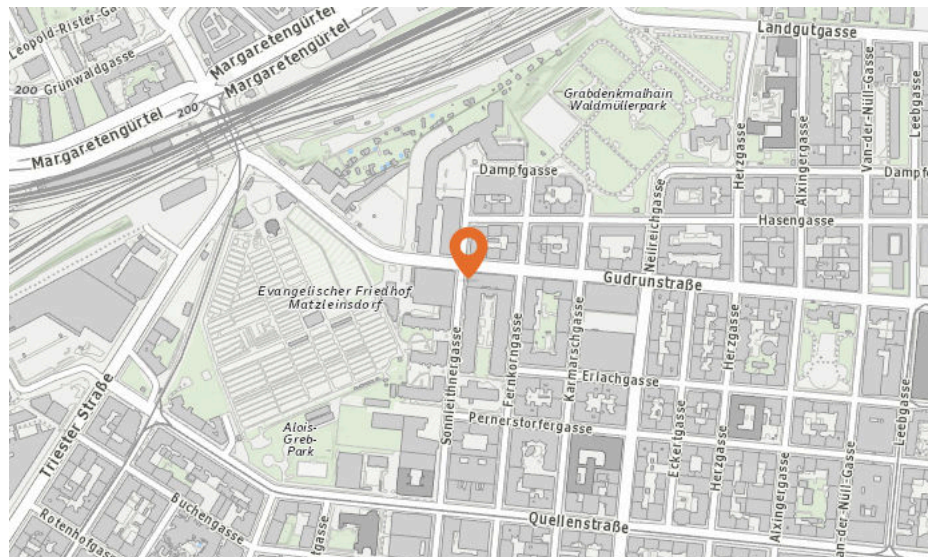

70 bis 75 db:

Entspricht einem Föhn oder Staubsauger in 1m Entfernung

ab 75 db:

Entspricht starkem Straßenverkehr

1100 Wien, Sonnleithnergasse 13

Lärm Eisenbahn

Lärm Industrie

In diesem Gebiet wurde kein Lärm dieser Kategorie gemessen.