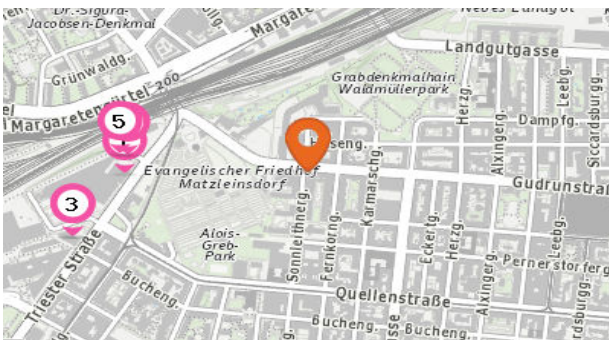

4. Anhang	27
-----------	----

1. INFRASTRUKTUR UND VERKEHRSANBINDUNG

Kurzparkzonen und Kurzparkstreifen

Legende

Kurzparkzonen

Mo.-Fr. (werkt.) v. 9-22 Uhr 2 h

Kurzparkstreifen

Mo.-Fr. (w.) v. 8-18h, Sa. (w.) v. 8-12h 1,5 h

Parkgaragen

Die nächsten 2 Standorte:

- | | |
|-----------------|------------------|
| 1. Gudrunstraße | Gudrunstraße 184 |
| Garage | 1100 Wien |
| 2. Gudrunstraße | Gudrunstraße 184 |
| Parkplatz | 1100 Wien |

Tankstellen & Autowaschanlagen

Die nächsten 5 Standorte:

- | | |
|-------------|----------------------|
| 1. Shell | Triester Straße 6a-8 |
| | 1100 Wien |
| 2. OMV Wien | Triester Straße 38 |
| | 1100 Wien |
| 3. OMV | Triester Straße 38 |
| | 1100 Wien |
| 4. Jet Wash | Triester Straße 4-6 |
| | 1100 Wien |
| 5. Car Wash | Triester Straße 6A |
| | 1100 Wien |

Anzahl im Umkreis: 10

- 1. Penny Markt Wien (190 m)
Gudrunstrasse 179, 1100 Wien
- 2. HOFER (200 m)
Erlachgasse 134-140, 1100 Wien
- 3. Yunus Emre (290 m)
Neilreichgasse 18, 1100 Wien
- 4. Al arabiye minimarket (360 m)
Quellenstraße 154, 1100 Wien
- 5. SPAR Wien (370 m)
Gudrunstraße 156, 1100 Wien
- 6. Billa (410 m)
Triester Straße 6A-8, 1230 Wien
- 7. SPAR express (440 m)
Triesterstraße 6a-8, 1100 Wien
- 8. Gimpall (440 m)
Alxingergasse 7, 1100 Wien