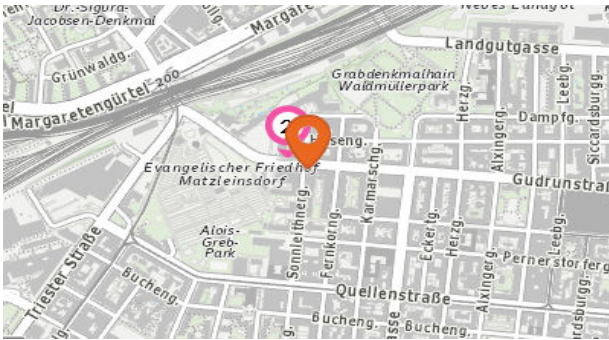

Parkgaragen

Die nächsten 2 Standorte:

1. Gudrunstraße	Gudrunstraße 184
Garage	1100 Wien
2. Gudrunstraße	Gudrunstraße 184
Parkplatz	1100 Wien