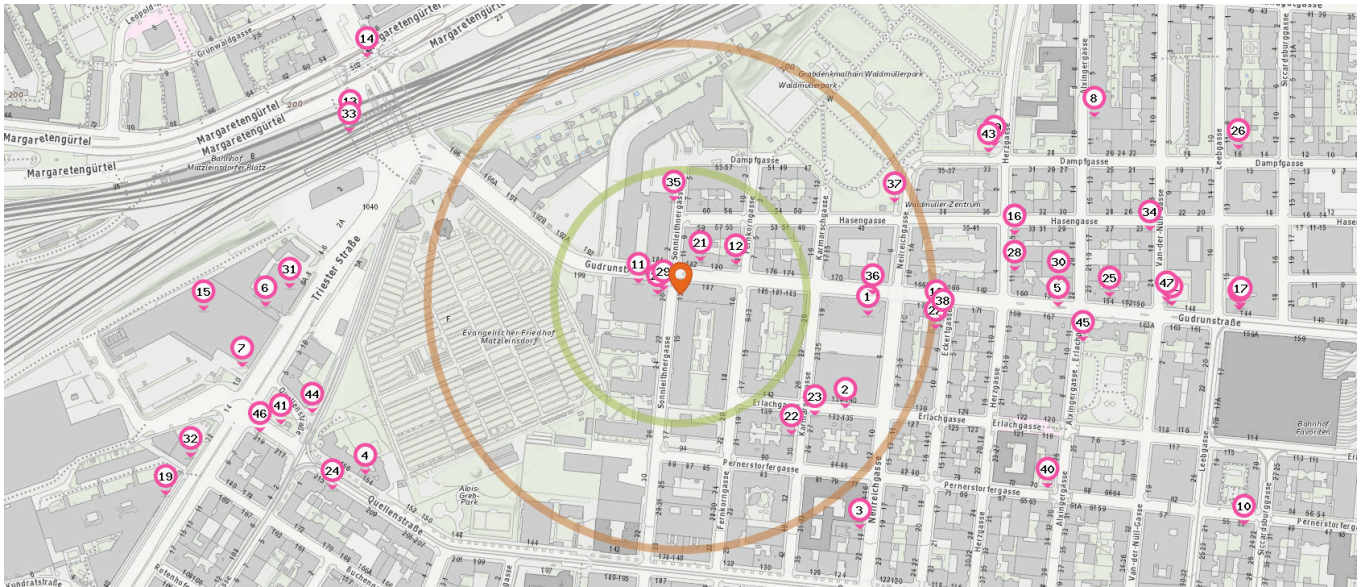

Gemüsehändler

Anzahl im Umkreis: 1

- 17. Gemüsehändler (550 m)
Gudrunstraße 144, 1100 Wien

Friseur

Anzahl im Umkreis: 7

- 20. O.K.E.Y (20 m)
Sonnleithnergasse 20, 1100 Wien
- 21. Günter (40 m)
Gudrunstraße 180, 1100 Wien
- 22. Maraton (180 m)
Karmarschgasse 28, 1100 Wien
- 23. König (180 m)
Erlachgasse 133-135, 1100 Wien
- 24. Conte (390 m)
Quellenstraße 211-213, 1100 Wien
- 25. Romana (420 m)
Gudrunstraße 152, 1100 Wien
- 26. Salon Renate (570 m)
Dampfstraße 16, 1100 Wien

Wäscherei

Anzahl im Umkreis: 2

- 27. Schärfl (250 m)
Eckertgasse 2, 1100 Wien
- 28. Profi Teppichreinigung (330 m)
Herzgassee 9, 1100 Wien

Drogerie

Anzahl im Umkreis: 2

- 18. BIPA Wien (250 m)
Gudrunstrasse 175, 1100 Wien
- 19. Müller Wien (550 m)
Triester Straße 40, 1100 Wien

Bankomat

Anzahl im Umkreis: 4

- 29. Bankomat DENIZBANK AG (20 m)
Gudrunstrasse, Atib Union 189, 1100 Wien

Pro Kategorie werden maximal 25 Einträge angezeigt.

Entspricht einer Gehzeit von ca. 2 Minuten

Entspricht einer Gehzeit von ca. 4 Minuten

30. Bankomat RAIFFEISENLANDESBANK NÖ-WIEN (370 m)
Gudrunstrasse, Spar 156, 1100 Wien

31. Bankomat EASYBANK AG (390 m)
Triester Strasse, Shell 6a-8, 1100 Wien

32. Bankomat ERSTE BANK (510 m)
Triester Strasse 38, 1100 Wien