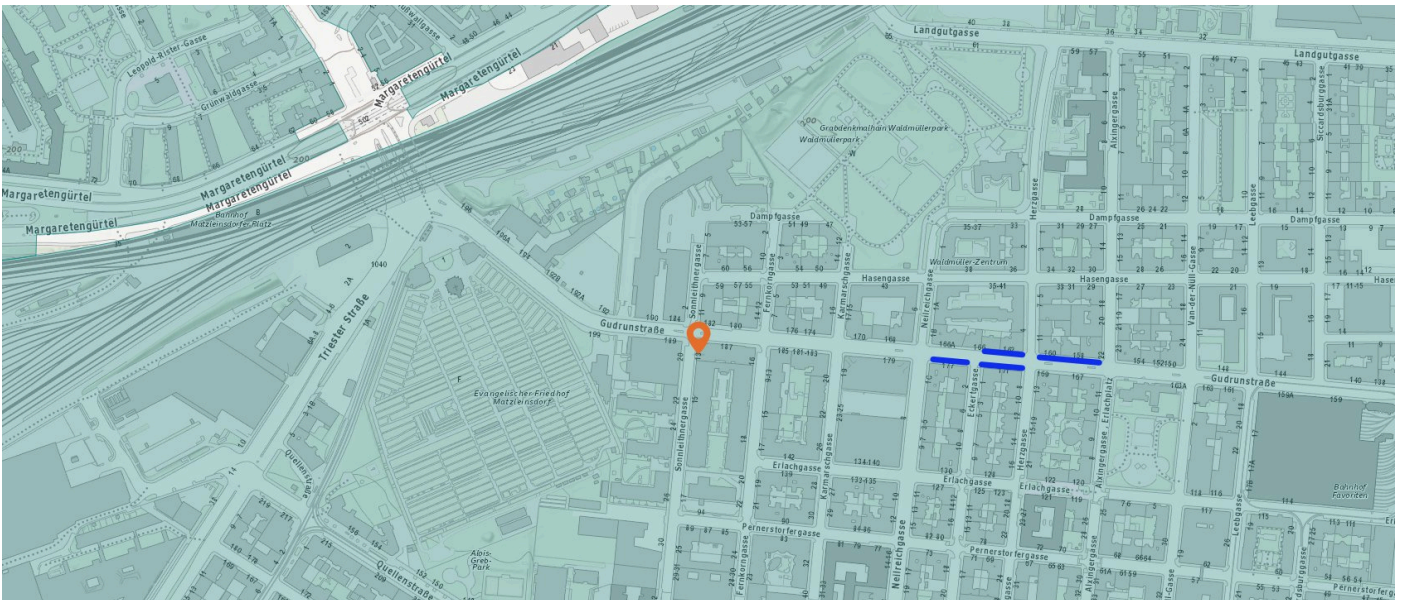

4. Anhang	27
-----------	----

1. INFRASTRUKTUR UND VERKEHRSANBINDUNG

Kurzparkzonen und Kurzparkstreifen

Legende

Kurzparkzonen

Mo.-Fr. (werkt.) v. 9-22 Uhr 2 h

Kurzparkstreifen

Mo.-Fr. (w.) v. 8-18h, Sa. (w.) v. 8-12h 1,5 h