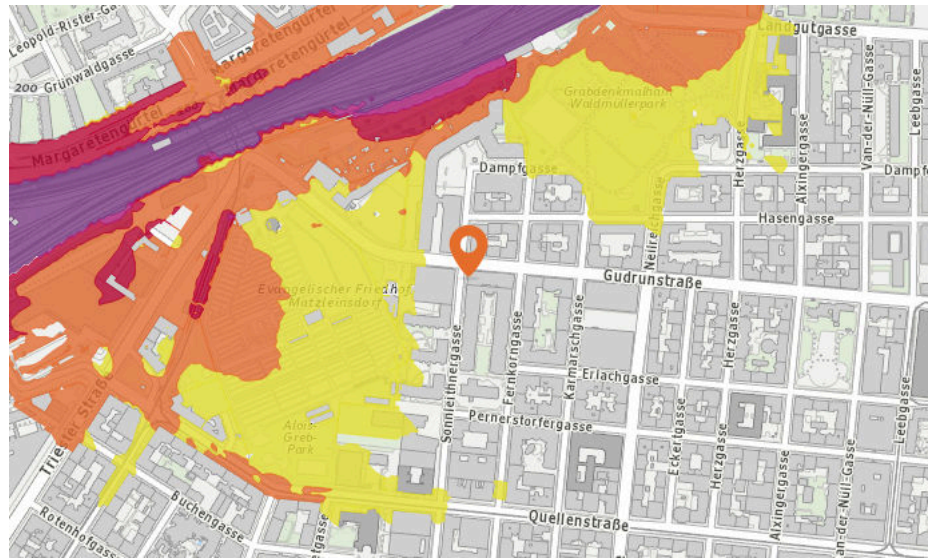

70 bis 75 db:

Entspricht einem Föhn oder Staubsauger in 1m Entfernung

ab 75 db:

Entspricht starkem Straßenverkehr

1100 Wien, Sonnleithnergasse 13

Lärm Eisenbahn

Lärm Industrie

In diesem Gebiet wurde kein Lärm dieser Kategorie gemessen.