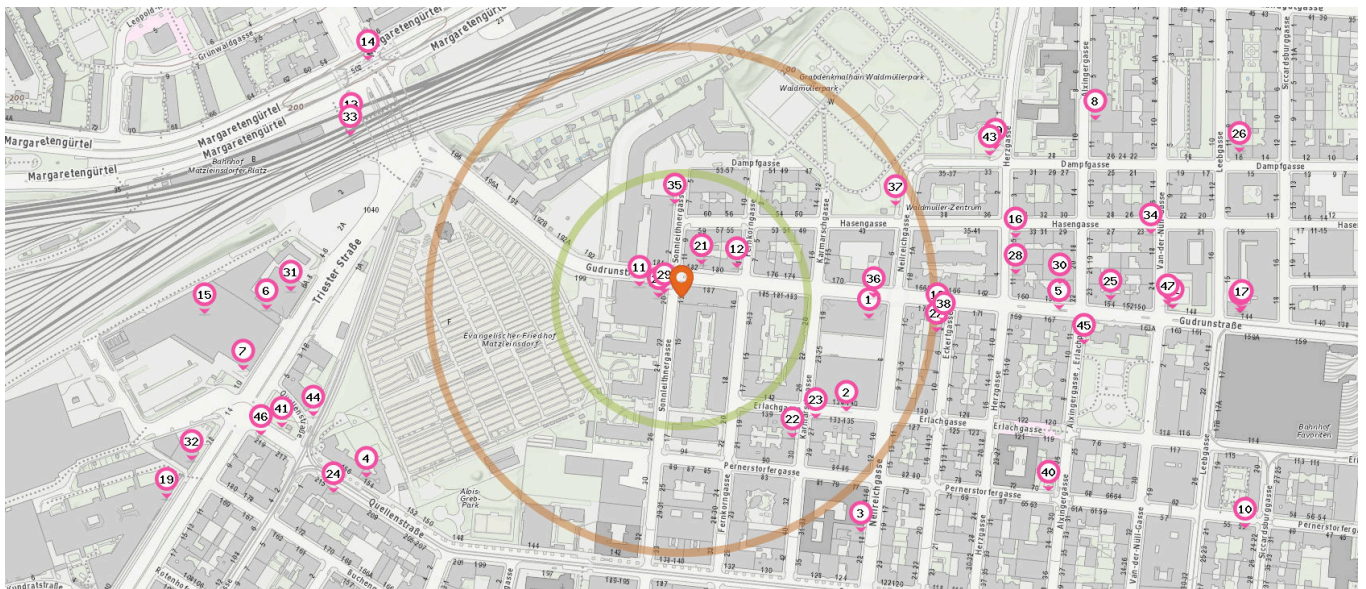

Straßenbahnhaltestelle

Fahrradverleih

Anzahl im Umkreis: 5

Anzahl im Umkreis: 1

- 27. Matzleinsdorfer Platz (1, 18, 6) (340 m)
Matzleinsdorfer Platz 1, 1050 Wien
- 28. Matzleinsdorfer Platz (WLB) (370 m)
Matzleinsdorfer Platz 1, 1050 Wien
- 29. Matzleinsdorfer Platz (18, 62) (370 m)
Matzleinsdorfer Platz 1, 1050 Wien
- 30. Quellenstraße/Knöllgasse (1, 6) (380 m)
Quellenstraße 158, 1100 Wien
- 31. Quellenstraße/Knöllgasse (I) (430 m)
Knöllgasse 2, 1100 Wien

- 32. Citybike (540 m)
Grünwaldgasse 6, 1050 Wien

Bahnhof

Anzahl im Umkreis: 1

- 26. Matzleinsdorfer Platz (S1, S2, S3, S4, S60) (340 m)
Matzleinsdorfer Platz 1, 1050 Wien

Alltags- & Nahversorgung

Pro Kategorie werden maximal 25 Einträge angezeigt.

 Entspricht einer Gehzeit von ca. 2 Minuten

 Entspricht einer Gehzeit von ca. 4 Minuten

Supermarkt

- 9. HOFER (550 m)
Gudrunstraße 144, 1100 Wien
- 10. Özirmak (600 m)
Pernerstorfergasse 55, 1100 Wien

- 15. Felber Brot (470 m)
Triester Straße 10, 1100 Wien

Anzahl im Umkreis: 10

- 1. Penny Markt Wien (190 m)
Gudrunstrasse 179, 1100 Wien
- 2. HOFER (200 m)
Erlachgasse 134-140, 1100 Wien
- 3. Yunus Emre (290 m)
Neilreichgasse 18, 1100 Wien
- 4. Al arabiye minimarket (360 m)
Quellenstraße 154, 1100 Wien
- 5. SPAR Wien (370 m)
Gudrunstraße 156, 1100 Wien
- 6. Billa (410 m)
Triester Straße 6A-8, 1230 Wien
- 7. SPAR express (440 m)
Triesterstraße 6a-8, 1100 Wien
- 8. Gimpall (440 m)
Alxingergasse 7, 1100 Wien