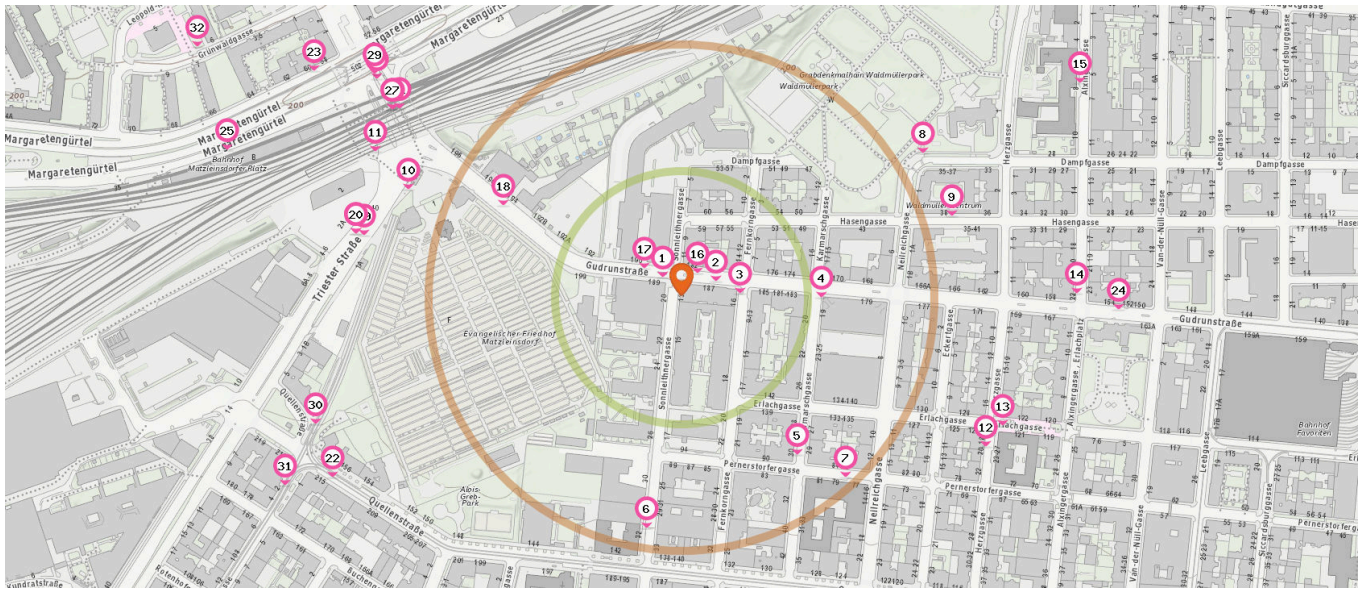

Tankstellen & Autowaschanlagen

Die nächsten 5 Standorte:

- | | |
|-------------|----------------------|
| 1. Shell | Triester Straße 6a-8 |
| | 1100 Wien |
| 2. OMV Wien | Triester Straße 38 |
| | 1100 Wien |
| 3. OMV | Triester Straße 38 |
| | 1100 Wien |
| 4. Jet Wash | Triester Straße 4-6 |
| | 1100 Wien |
| 5. Car Wash | Triester Straße 6A |
| | 1100 Wien |

Öffentliche Verkehrsmittel und Haltestellen

Pro Kategorie werden maximal 25 Einträge angezeigt.

Entspricht einer Gehzeit von ca. 2 Minuten

Entspricht einer Gehzeit von ca. 4 Minuten

Fahrradständer

Anzahl im Umkreis: 15

1. Fahrradständer (30 m)
Gudrunstraße 189, 1100 Wien
2. Fahrradständer (40 m)
Gudrunstraße 187, 1100 Wien
3. Fahrradständer (60 m)
Fernkorngasse 16, 1100 Wien
4. Fahrradständer (140 m)
Karmarschgasse 19, 1100 Wien
5. Fahrradständer (190 m)
Karmarschgasse 30, 1100 Wien
6. Fahrradständer (230 m)
Sonnleithnergasse 30A, 1100 Wien
7. Fahrradständer (240 m)
Pernerstorfergasse 77, 1100 Wien

Bushaltestelle

Anzahl im Umkreis: 11

16. Sonnleithnergasse (14A) (30 m)
Gudrunstraße 182, 1100 Wien
17. Sonnleithnergasse (14A) (50 m)
Gudrunstraße 190, 1100 Wien
18. Evangelischer Friedhof (14A) (200 m)
Gudrunstraße 196, 1100 Wien
19. Matzleinsdorfer Platz (N6, N62) (320 m)
Wiener Neustädter Straße 1, 1100 Wien
20. Matzleinsdorfer Platz (1155, 1158, 261, 303, 309, 6011, 7860, 7940, 7941, G1) (330 m)
Triester Straße 2A, 1100 Wien
20. Matzleinsdorfer Platz (303) (330 m)
Triester Straße 2A, 1100 Wien