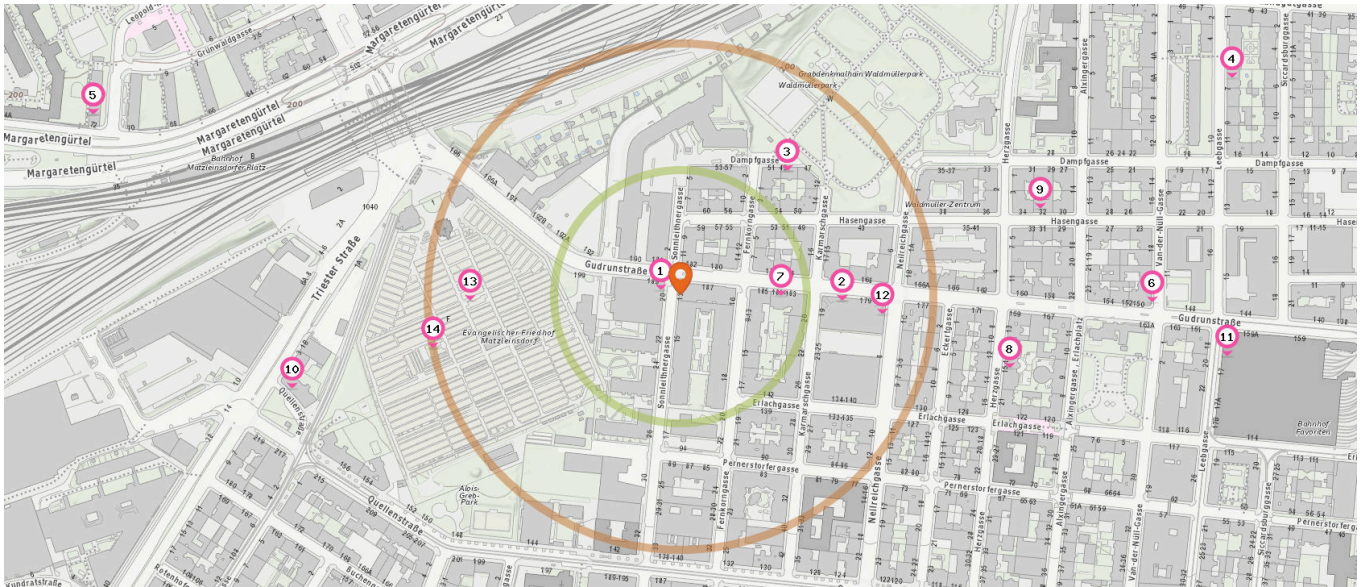

Apotheke

Anzahl im Umkreis: 1

6. Apotheke Zur Mutter Gottes (470 m)
Gudrunstraße 150, 1100 Wien

Zahnarzt

Anzahl im Umkreis: 5

7. Dr. Drabo Petra (100 m)
Gudrunstrasse 181-183/2/1, 1100 Wien
8. Mag. stom. Yakimova-Sladkarova Mariya (330 m)
Herzgassee 15-19/1/3, 1100 Wien

9. Dr. Nitsche Karin (370 m)
Hasengasse 32/4, 1100 Wien

10. Dr. Tahvildari Shadi (390 m)
Quellenstraße 160/10, 1100 Wien

11. Dr. Rauch Elisabeth (540 m)
Leebgasse 17, 1100 Wien

Optiker

Anzahl im Umkreis: 1

12. Optiker (200 m)
Neilreichgasse 1C, 1230 Wien

Pro Kategorie werden maximal 25 Einträge angezeigt.

Entspricht einer Gehzeit von ca. 2 Minuten

Entspricht einer Gehzeit von ca. 4 Minuten

Friedhof

Anzahl im Umkreis: 2

 Entspricht einer Gehzeit von ca. 2 Minuten

 Entspricht einer Gehzeit von ca. 4 Minuten

Kindergarten

Spielplatz

Anzahl im Umkreis: 16

1. Marienkäfer (40 m)
Gudrunstraße 189/4.Stock, 1100 Wien
2. Grisu 2 (180 m)
Pernerstorfergasse 90, 1100 Wien
3. Grisu (190 m)
Pernerstorfergasse 83, 1100 Wien
4. Grisu 3 (190 m)
Pernerstorfergasse 83/2, 1100 Wien
5. Kindergarten (300 m)
Dampfstraße 35-37/2, 1100 Wien
6. Kindergarten (340 m)
Waldmüllerpark 1, 1100 Wien
7. Krabbelgruppe Marianne (360 m)
Quellenstraße 154, 1100 Wien
8. Klara von Assisi (380 m)
Pernerstorfergasse 67, 1100 Wien