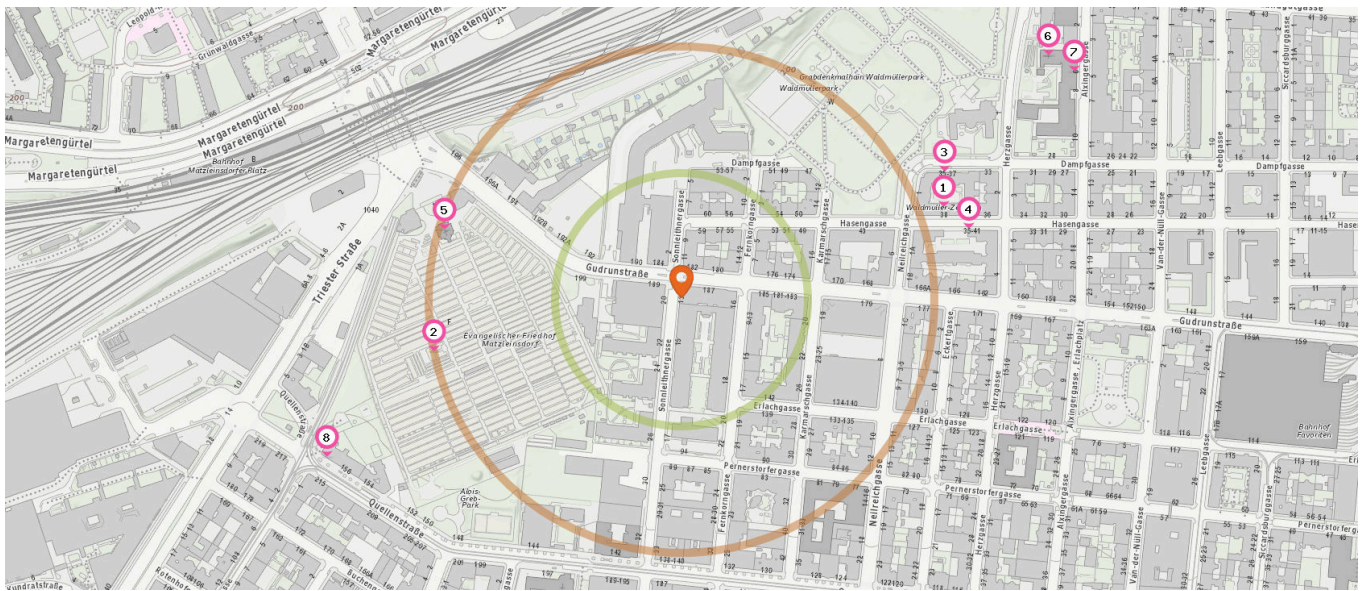

Anzahl im Umkreis: 4

17. Spielplatz (250 m)
Karmarschgasse 12, 1100 Wien
18. Spielplatz (280 m)
Quellenstraße 148, 1100 Wien
19. Spielplatz (330 m)
Quellenstraße 160, 1100 Wien
20. Spielplatz (430 m)
Erlachplatz 9, 1100 Wien

Bildungseinrichtungen

Pro Kategorie werden maximal 25 Einträge angezeigt.

Entspricht einer Gehzeit von ca. 2 Minuten

Entspricht einer Gehzeit von ca. 4 Minuten

Schule

Bücherei

Anzahl im Umkreis: 6

1. MS Quellenstraße 144 (250 m)
Quellenstraße 142, 1100 Wien
2. Bundeshandelsakademie und
Bundeshandelsschule Wien 10 (260 m)
Pernerstorfergasse 77, 1100 Wien
3. VS Quellenstraße 142 (260 m)
Bernhardtstalergasse 19, 1100 Wien
4. MS Herzgasse 27 (350 m)
Herzgasse 23-27, 1100 Wien
5. PVS Alxingergasse 8 (430 m)
Alxingergasse 8, 1100 Wien
6. Lernwerkstatt Sowiedu (480 m)
Knöllgasse 5, 1100 Wien

Anzahl im Umkreis: 1

7. Bücherei Hasengasse (300 m)
Hasengasse 38, 1100 Wien

Freizeit & Tourismus

Pro Kategorie werden maximal 25 Einträge angezeigt.

 Entspricht einer Gehzeit von ca. 2 Minuten

 Entspricht einer Gehzeit von ca. 4 Minuten