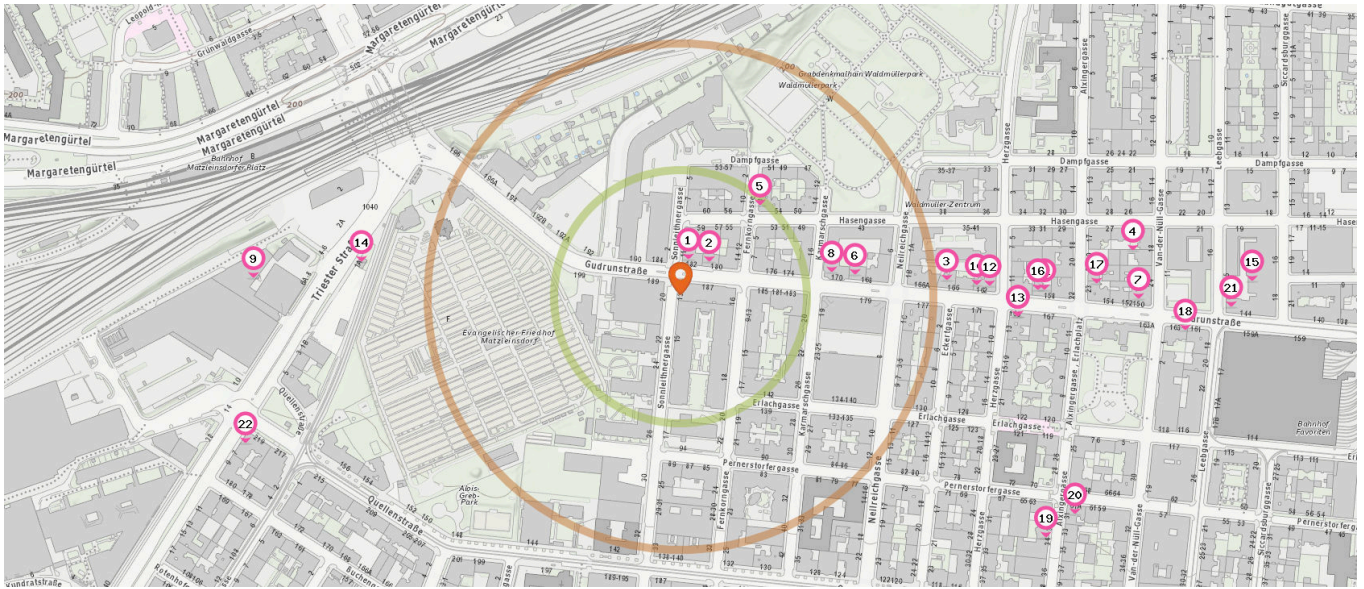

Reisebüro

Anzahl im Umkreis: 3

5. Puan Tur (120 m)
Fernkorngasse 3, 1100 Wien
6. Neckermann (170 m)
Gudrunstraße 168A, 1100 Wien
7. Can Reisen (450 m)
Gudrunstraße 150, 1100 Wien

Anzahl im Umkreis: 2

8. Batterieprofi (150 m)
Gudrunstraße 170, 1100 Wien
9. Obi Wien, Triester Str. (420 m)
Triester Straße 10, 1100 Wien

Trafik

Anzahl im Umkreis: 3

2. Trafik Wien (40 m)
Gudrunstraße 180, 1100 Wien
3. Trafik Wien (260 m)
Gudrunstraße 166, 1100 Wien

Computergeschäft

Anzahl im Umkreis: 2

10. Computerarzt (290 m)
Gudrunstraße 162, 1100 Wien

Pro Kategorie werden maximal 25 Einträge angezeigt.

■ Entspricht einer Gehzeit von ca. 2 Minuten ■ Entspricht einer Gehzeit von ca. 4 Minuten

11. Computerarzt (360 m)
Gudrunstraße 158, 1100 Wien

Anzahl im Umkreis: 3

Anzahl im Umkreis: 2

Anzahl im Umkreis: 2

- 14. Blumen 2000 (320 m)
Triester Straße 1A, 1100 Wien
- 15. Hiebinger (570 m)
Siccardsburggasse 18, 1100 Wien

- 17. Lemperg (410 m)
Alxingergasse 23, 1100 Wien
- 18. Isabella's Nageldesign (500 m)
Gudrunstraße 163, 1100 Wien