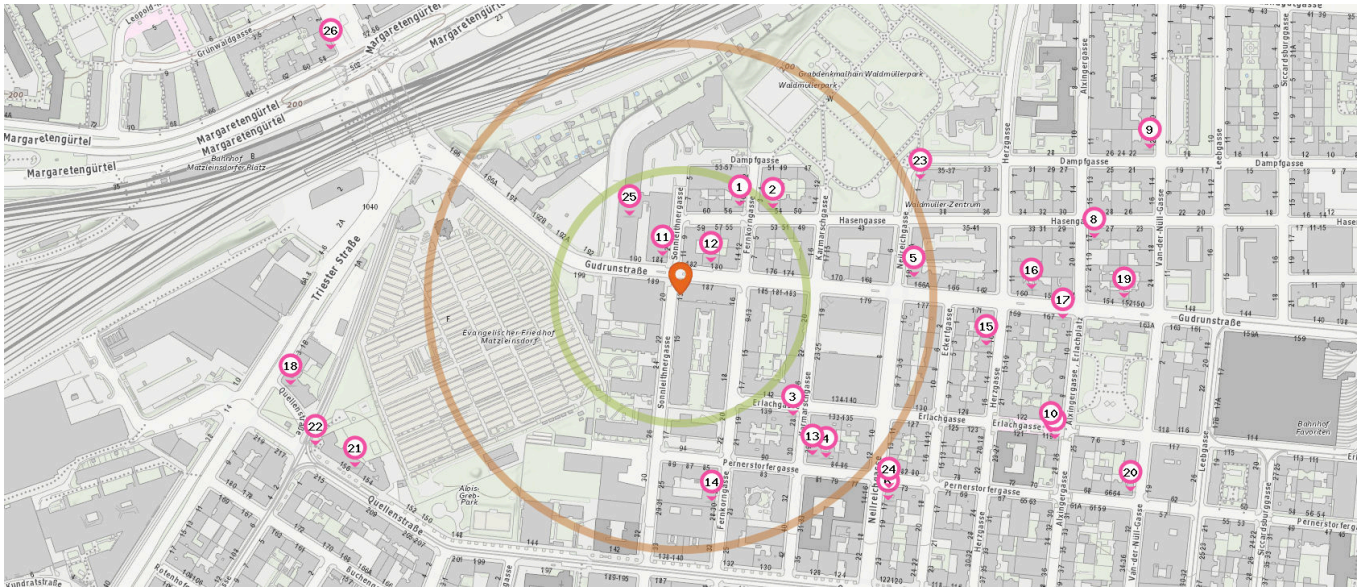

Entspricht einer Gehzeit von ca. 4 Minuten

Restaurant

Anzahl im Umkreis: 9

1. Schnauzer & Beagle Brewery (110 m)
Hasengasse 56, 1100 Wien
2. Pizza Flitzer (130 m)
Hasengasse 54, 1100 Wien
3. Favoritner Weinstadt (160 m)
Karmarschgasse 28, 1100 Wien
4. La Puccia (220 m)
Pernerstorfergasse 88, 1100 Wien
5. Leuthner (230 m)
Gudrunstraße 166A, 1100 Wien
6. Lamm (290 m)
Neilreichgasse 15A, 1100 Wien

7. Alxinger-Stüberl (400 m)
Alxingergasse 24, 1100 Wien
8. Marmalis (410 m)
Alxingergasse 17, 1100 Wien
9. Timo (490 m)
Van-der-Nüll-Gasse 12, 1100 Wien

Cafe

Anzahl im Umkreis: 10

11. Mekan Cafe Shisha Lounge (40 m)
Gudrunstraße 184-190, 1100 Wien
12. Café-Imbiss (40 m)
Gudrunstraße 180, 1100 Wien
13. Ortam (200 m)
Karmarschgasse 29, 1100 Wien
14. Yeşil Çivril (210 m)
Fernkorngasse 26, 1100 Wien
15. Maraton2 (310 m)
Herzgassee 10, 1100 Wien
16. Graffiti (350 m)
Gudrunstraße 158, 1100 Wien
17. Irmî's Stüberl (380 m)
Gudrunstraße 165, 1100 Wien

Biergarten

Anzahl im Umkreis: 1

10. Alxingers Biergarten (390 m)
Erlachgasse 119, 1100 Wien

Pro Kategorie werden maximal 25 Einträge angezeigt.

Entspricht einer Gehzeit von ca. 2 Minuten

Entspricht einer Gehzeit von ca. 4 Minuten

Hotel

Anzahl im Umkreis: 2

- 25. Rainers Hotel (90 m)
Dampfgasse 30, 1100 Wien

Gesundheit

Pro Kategorie werden maximal 25 Einträge angezeigt.

Entspricht einer Gehzeit von ca. 2 Minuten

Entspricht einer Gehzeit von ca. 4 Minuten