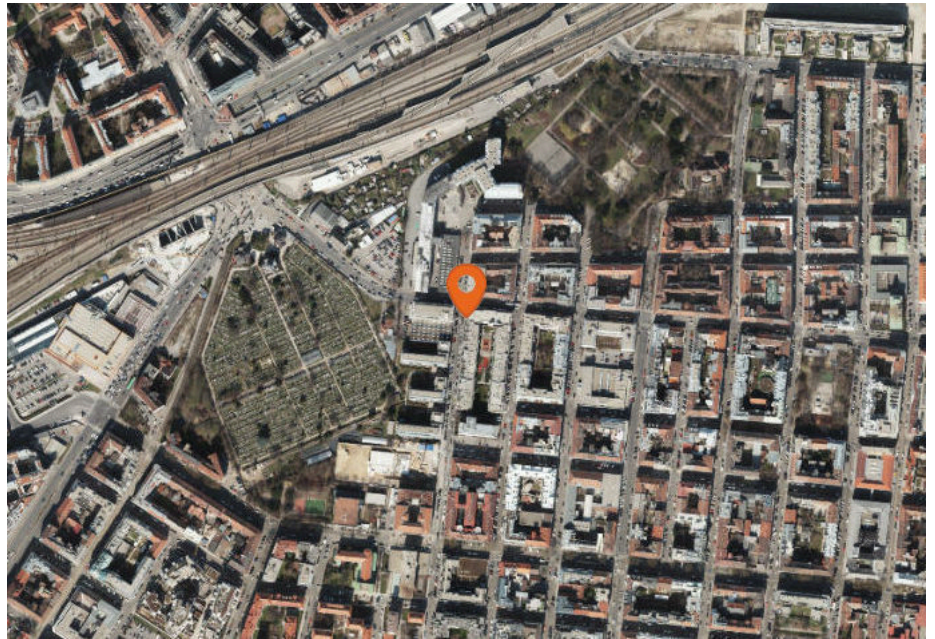

LAGEREPORT

Sonnleithnergasse 13
1100 Wien

LAGEREPORT-Nr.: 18767
Abfragestichtag: 12.06.2023
Erstellt von: miete.wohnen@ehl.at