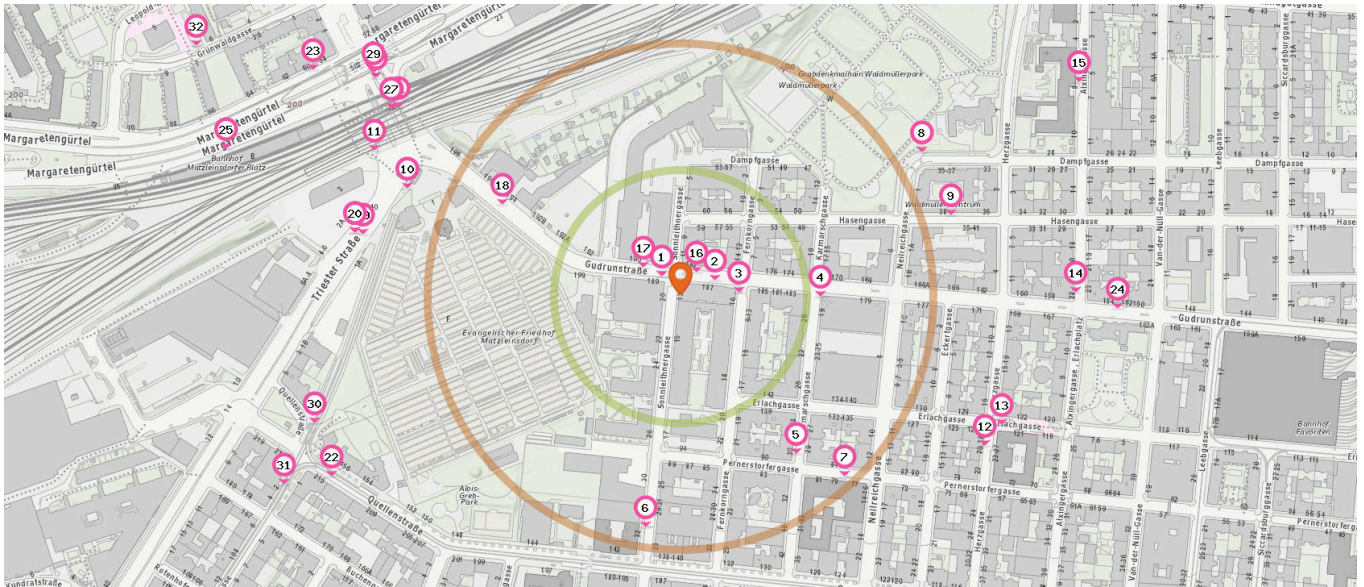

1. Fahrradständer (30 m)
Gudrunstraße 189, 1100 Wien
2. Fahrradständer (40 m)
Gudrunstraße 187, 1100 Wien
3. Fahrradständer (60 m)
Fernkorngasse 16, 1100 Wien
4. Fahrradständer (140 m)
Karmarschgasse 19, 1100 Wien
5. Fahrradständer (190 m)
Karmarschgasse 30, 1100 Wien
6. Fahrradständer (230 m)
Sonnleithnergasse 30A, 1100 Wien
7. Fahrradständer (240 m)
Pernerstorfergasse 77, 1100 Wien

8. Fahrradständer (280 m)
Dampfgasse 35-37, 1100 Wien
9. Fahrradständer (280 m)
Hasengasse 38, 1100 Wien
10. Fahrradständer (290 m)
Wiener Neustädter Straße 1, 1100 Wien
11. Fahrradständer (330 m)
Triester Straße 2, 1100 Wien
12. Fahrradständer (340 m)
Herzgassee 18, 1100 Wien
13. Fahrradständer (340 m)
Erlachgasse 121, 1100 Wien
14. Fahrradständer (390 m)
Alxingergasse 22, 1100 Wien
15. Fahrradständer (450 m)
Alxingergasse 6, 1100 Wien

Bushaltestelle

Anzahl im Umkreis: 11

16. Sonnleithnergasse (14A) (30 m)
Gudrunstraße 182, 1100 Wien
17. Sonnleithnergasse (14A) (50 m)
Gudrunstraße 190, 1100 Wien
18. Evangelischer Friedhof (14A) (200 m)
Gudrunstraße 196, 1100 Wien
19. Matzleinsdorfer Platz (N6, N62) (320 m)
Wiener Neustädter Straße 1, 1100 Wien
20. Matzleinsdorfer Platz (1155, 1158, 261, 303, 309, 6011, 7860, 7940, 7941, G1) (330 m)
Triester Straße 2A, 1100 Wien
20. Matzleinsdorfer Platz (303) (330 m)
Triester Straße 2A, 1100 Wien

Pro Kategorie werden maximal 25 Einträge angezeigt.

Entspricht einer Gehzeit von ca. 2 Minuten

Entspricht einer Gehzeit von ca. 4 Minuten

- 21. Matzleinsdorfer Platz (14A) (330 m)
Matzleinsdorfer Platz 1, 1050 Wien
- 22. Quellenstraße/Knöllgasse (N6) (390 m)
Quellenstraße 211-213, 1100 Wien
- 23. Matzleinsdorfer Platz (N6) (430 m)
Margaretengürtel 60, 1050 Wien
- 24. Erlachplatz (14A) (430 m)
Gudrunstraße 152, 1100 Wien
- 25. Matzleinsdorfer Platz (N6) (470 m)
Margaretengürtel 66, 1050 Wien