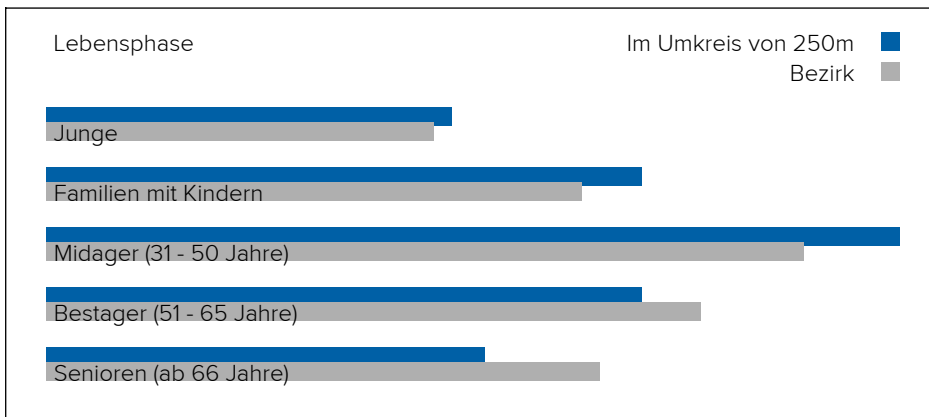

Lärm Flugzeuge

In diesem Gebiet wurde kein Lärm dieser Kategorie gemessen.

3. BEVÖLKERUNG

Haushalte: 104.853

Geschlechterverteilung

Männer

50%

Frauen

50%

Altersstruktur

Lebensphase Allgemein

Junge	14%
Familien mit Kindern	21%
Midager (31 - 50 Jahre)	30%
Bestager (51 - 65 Jahre)	21%
Senioren (ab 66 Jahre)	15%

Anhang

Urheberrecht

Der Inhalt dieses Dokuments unterliegt dem Urheberrecht. Veränderungen, Kürzungen, Erweiterungen und Ergänzungen bedürfen der vorherigen schriftlichen Einwilligung von Checkmyplace.com