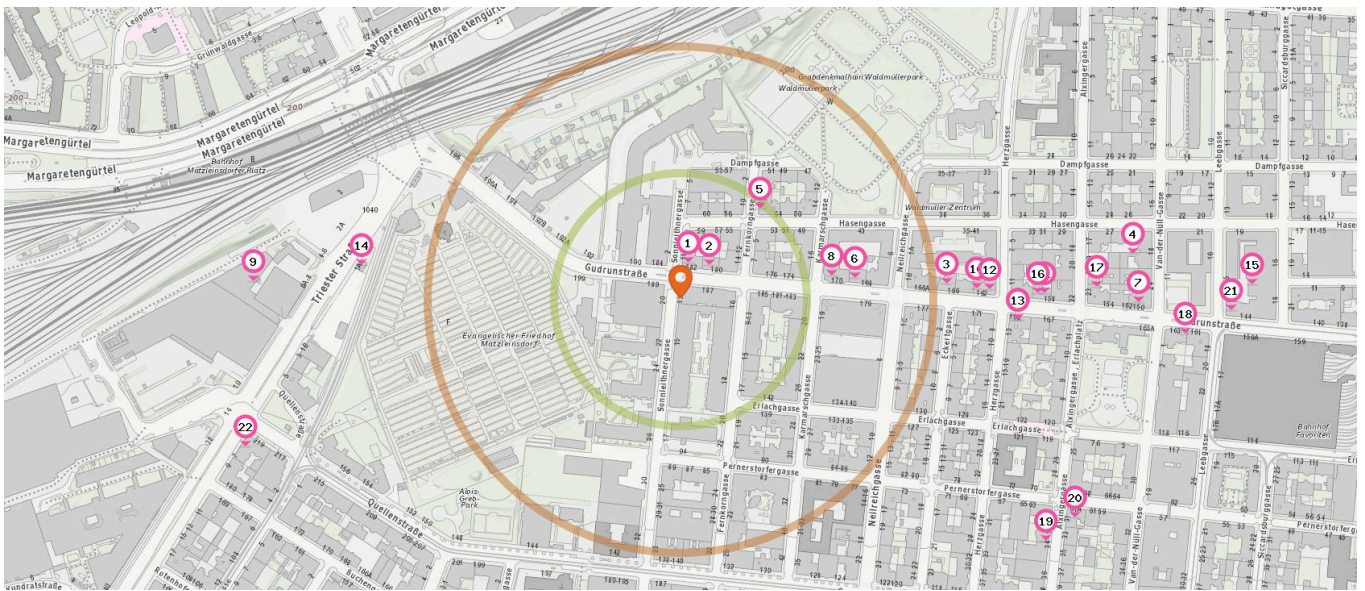

41. Recycling (410 m)
Quellenstraße 217, 1100 Wien

42. Recycling (490 m)
Gudrunstraße 148, 1100 Wien

Telefon

Anzahl im Umkreis: 5

43. Telefon (340 m)
Dampfgasse 33, 1100 Wien

44. Telefon (380 m)
Quellenstraße 160, 1100 Wien

 Entspricht einer Gehzeit von ca. 2 Minuten

 Entspricht einer Gehzeit von ca. 4 Minuten

Möbelhaus

4. Trafik Wien (450 m)
Hasengasse 23, 1100 Wien

Baumarkt

Anzahl im Umkreis: 1

1. Polybau (40 m)
Gudrunstraße 182, 1100 Wien