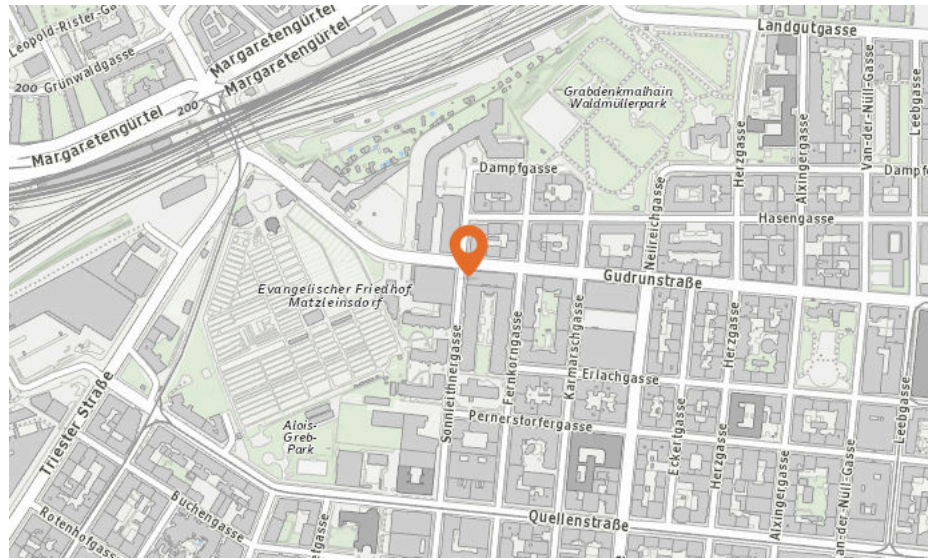

Lärm Flugzeuge

In diesem Gebiet wurde kein Lärm dieser Kategorie gemessen.