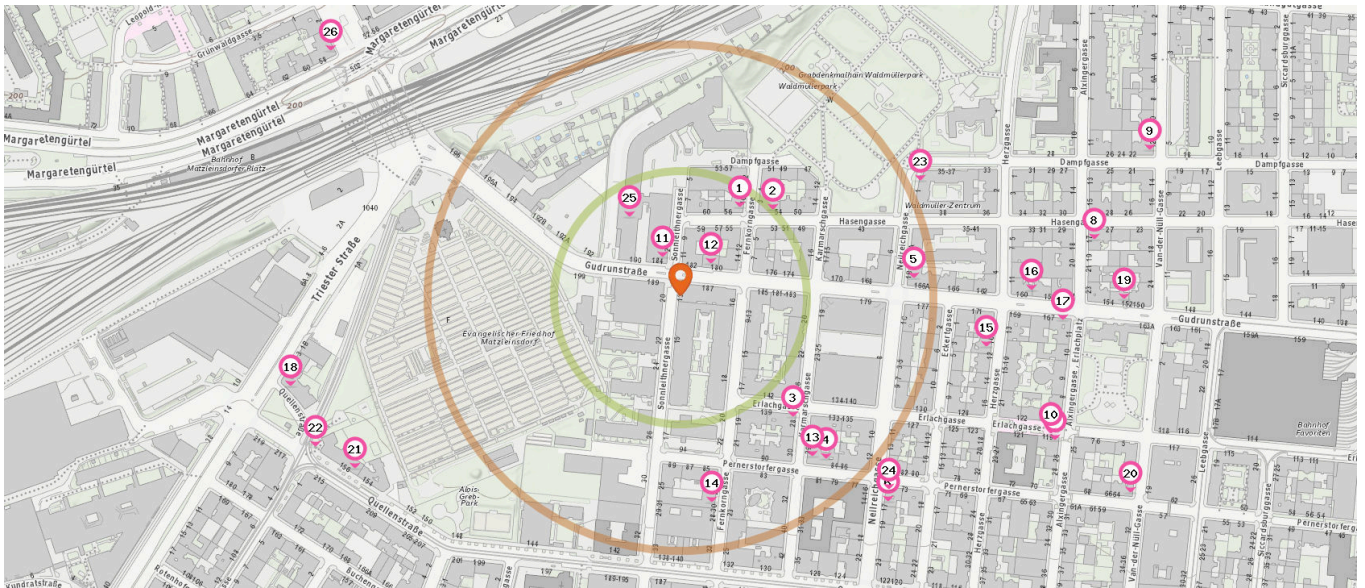

- 12. Handy-Shop (310 m)
Herzgassee 6, 1100 Wien
- 13. Magenta (330 m)
Gudrunstraße 169, 1100 Wien
- 13. Drei (330 m)
Gudrunstraße 169, 1100 Wien

Anzahl im Umkreis: 1

Anzahl im Umkreis: 3

- 16. Videospiele (350 m)
Gudrunstraße 158, 1100 Wien

- 19. Annem (430 m)
Alxingergasse 32, 1100 Wien

Pro Kategorie werden maximal 25 Einträge angezeigt.

 Entspricht einer Gehzeit von ca. 2 Minuten

 Entspricht einer Gehzeit von ca. 4 Minuten

- 20. YA-SE (450 m)
Alxingergasse 31, 1100 Wien
- 21. Bekleidungsgeschäft (540 m)
Leebgasse 16, 1100 Wien

 Sportgeschäft

Anzahl im Umkreis: 1

- 22. Honma (450 m)
Triester Straße 7, 1100 Wien

Gastronomie & Beherbergung

Pro Kategorie werden maximal 25 Einträge angezeigt.

Entspricht einer Gehzeit von ca. 2 Minuten

Entspricht einer Gehzeit von ca. 4 Minuten

Restaurant

Anzahl im Umkreis: 9

1. Schnauzer & Beagle Brewery (110 m)
Hasengasse 56, 1100 Wien
2. Pizza Flitzer (130 m)
Hasengasse 54, 1100 Wien
3. Favoritner Weinstadt (160 m)
Karmarschgasse 28, 1100 Wien
4. La Puccia (220 m)
Pernerstorfergasse 88, 1100 Wien
5. Leuthner (230 m)
Gudrunstraße 166A, 1100 Wien
6. Lamm (290 m)
Neilreichgasse 15A, 1100 Wien