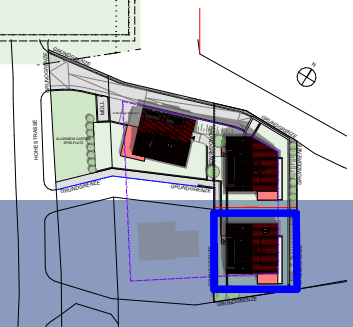

Haus Zwetschenbaum

TOP 01 - ERDGESCHOSS

Diele	13,70 m ²	AR	4,30 m ²
Bad	10,70 m ²	gesamte Wohnfläche	117,60 m²
WC	2,10 m ²		
Kind 1	14,50 m ²	Terrasse	39,90 m ²
Kind 2	15,40 m ²	Keller	7,90 m ²
Eltern	13,80 m ²	Eigengarten	195 m ²
Kochen/Essen/Wohnen	43,10 m ²		