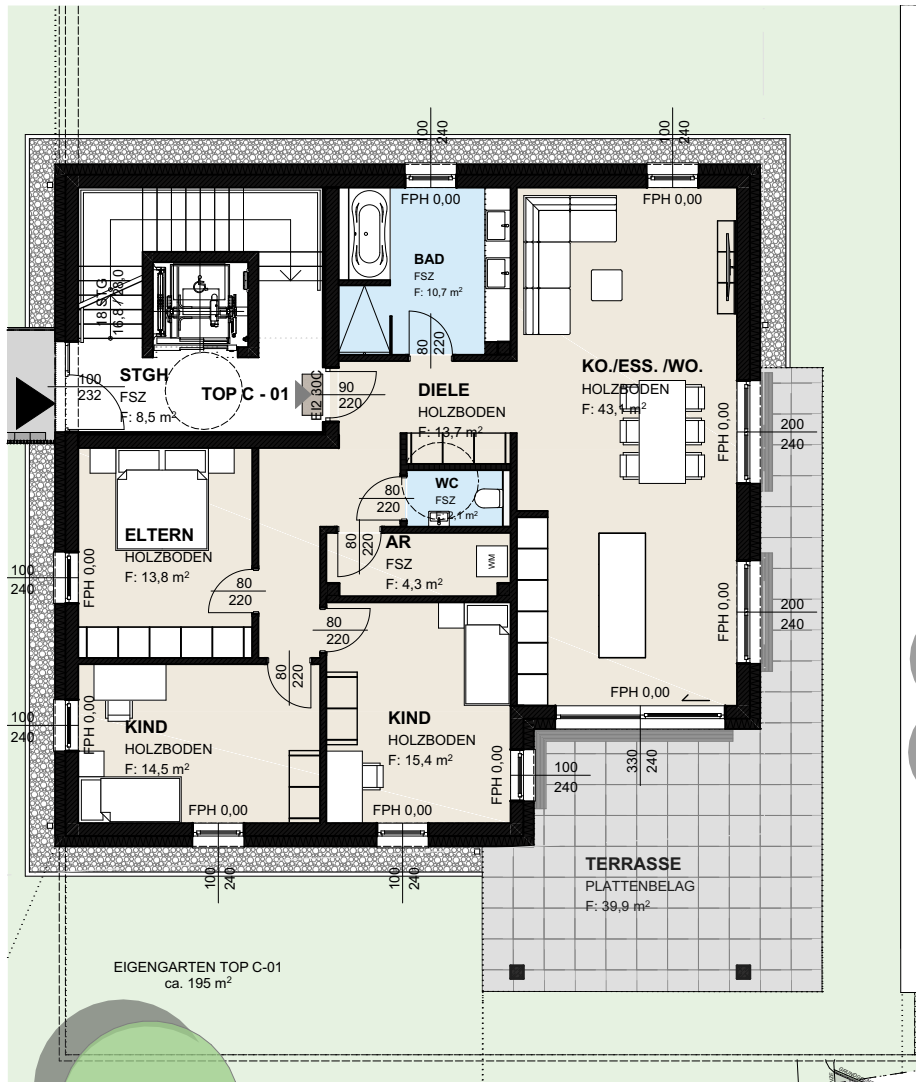

Haus Zwetschenbaum

TOP 01 - ERDGESCHOSS

Diele	13,70 m ²	AR	4,30 m ²
Bad	10,70 m ²	gesamte Wohnfläche	117,60 m²
WC	2,10 m ²		
Kind 1	14,50 m ²	Terrasse	39,90 m ²
Kind 2	15,40 m ²	Keller	7,90 m ²
Eltern	13,80 m ²	Eigengarten	195 m ²
Kochen/Essen/Wohnen	43,10 m ²		