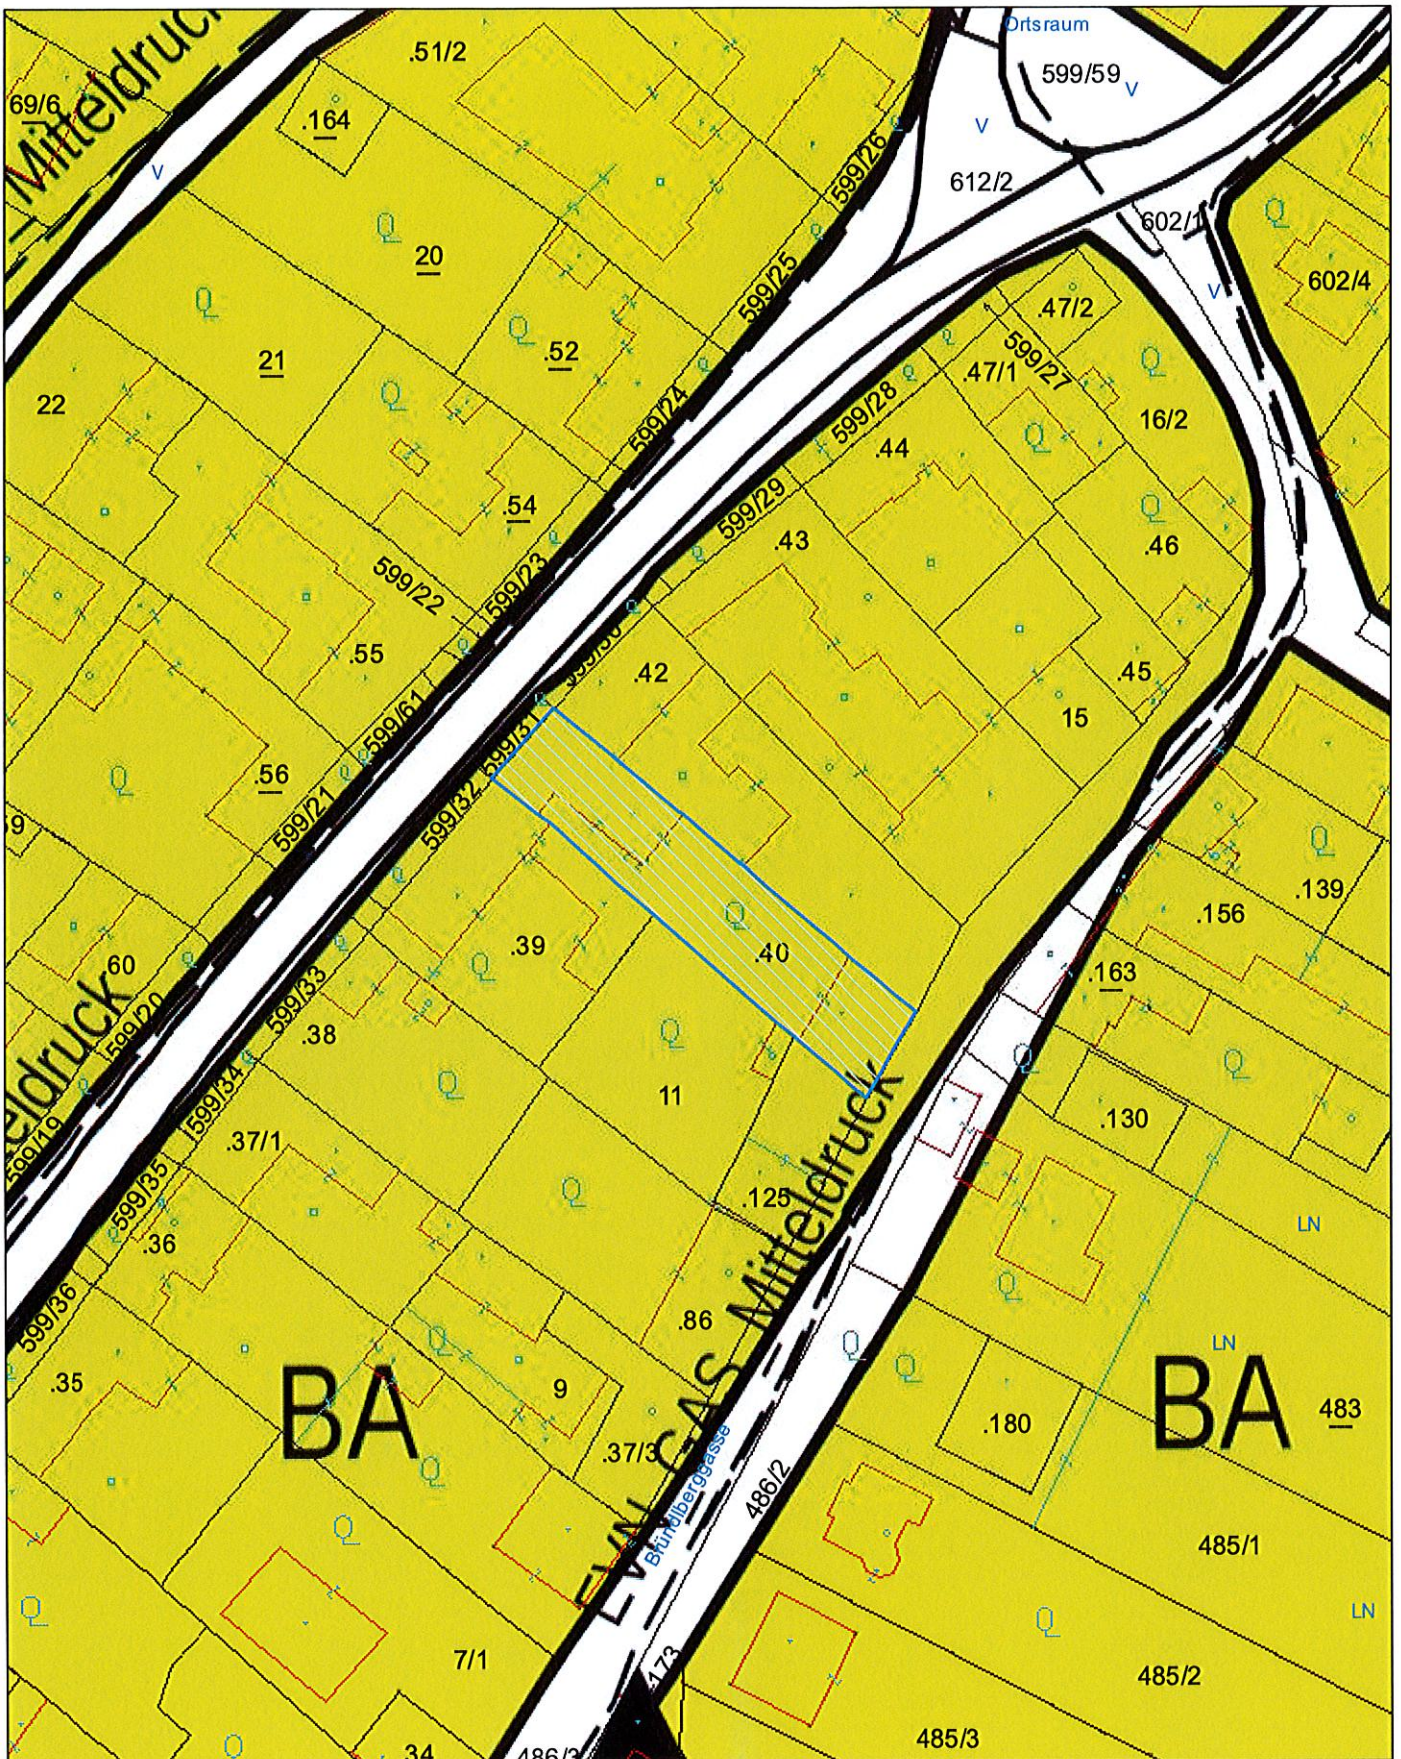

Lageplan

Marktgemeinde Ladendorf

2126 Ladendorf, Kardinal-Franz-König-Straße 1
Tel: 02575/2250
e-Mail: marktgemeinde@ladendorf.at

Plotdatum: 16.10.2024
Maßstab (im Original): 1:1.000
Erstellt durch Anwender:
Karl Bauer_Ladendorf

Copyright: DKM - (c) Bundesamt für Eich- und Vermessungswesen
HINWEIS: Rechtsanspruch aus dieser Darstellung nicht ableitbar!

Lageplan

Marktgemeinde Ladendorf

2126 Ladendorf, Kardinal-Franz-König-Straße 1
 Tel: 02575/2250
 e-Mail: marktgemeinde@ladendorf.at

Plotdatum: 16.10.2024
 Maßstab (im Original): 1:1.000
 Erstellt durch Anwender:
 Karl Bauer_Ladendorf

Copyright: DKM - (c) Bundesamt für Eich- und Vermessungswesen
 HINWEIS: Rechtsanspruch aus dieser Darstellung nicht ableitbar!