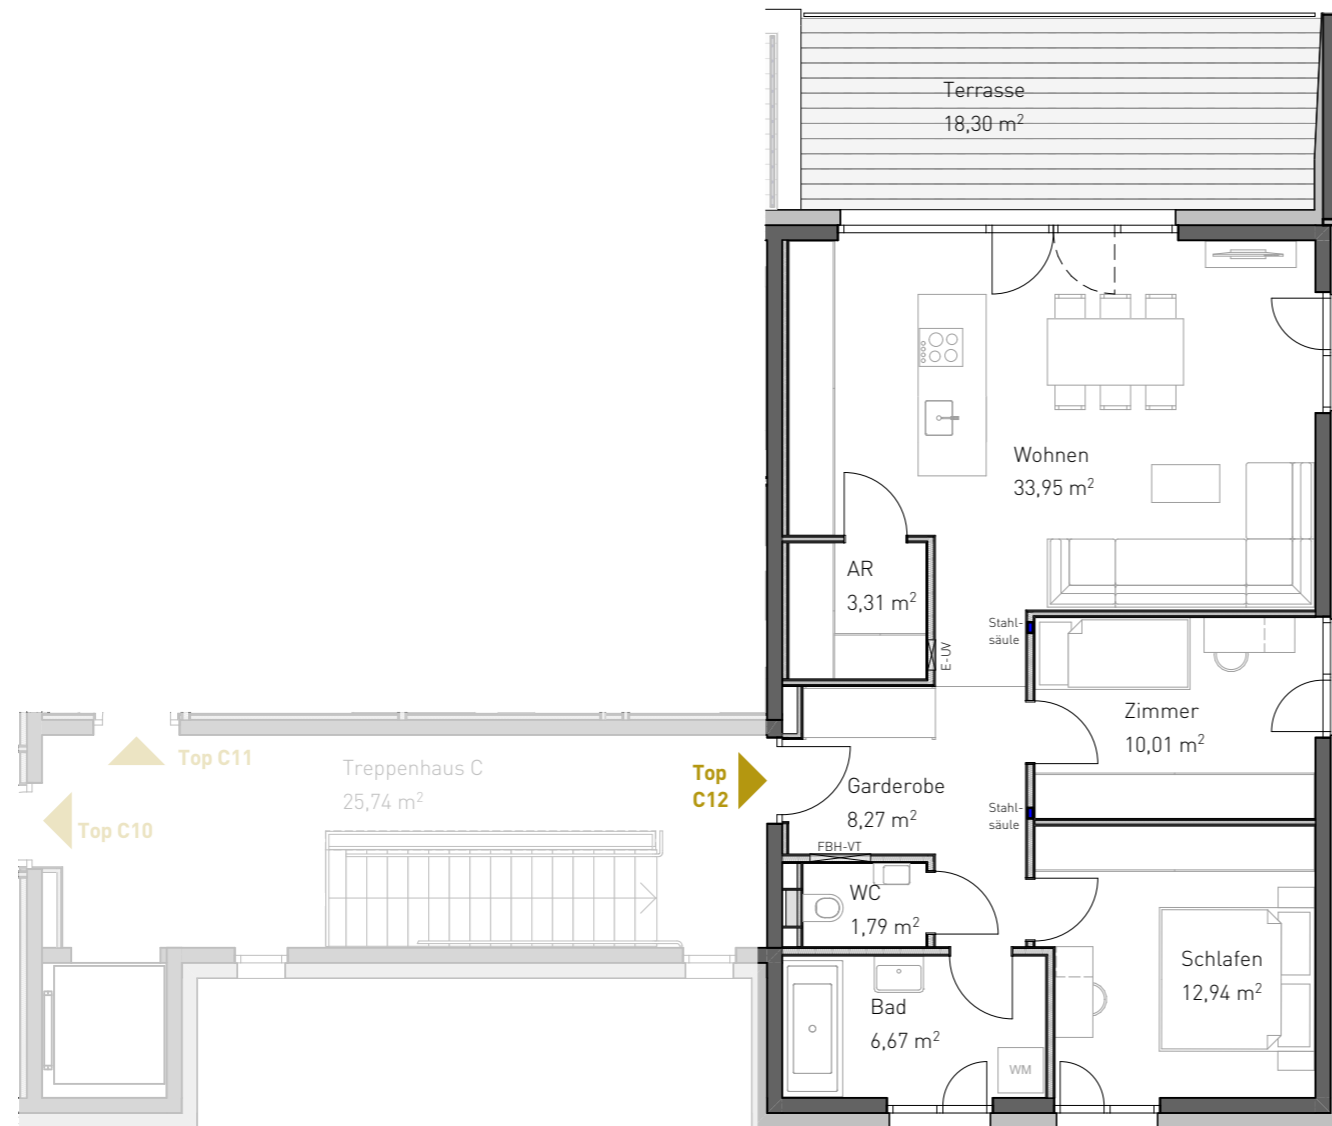

### FLORA VÖLS

### Haus C Top C 12 Dachgeschoß

C 12	
Wohnen	33,95
Schlafen	12,94
Zimmer	10,01
Garderobe	8,27
AR	3,31
Bad	6,67
WC	1,79
<b>Wohnnutzfläche</b>	<b>76,94 m²</b>
<hr/>	
Terrasse	18,30
KA C12	6,00

Alle Maße und Flächenangaben sind Rohbaumaße. Änderungen im Zuge der Detailplanung, sowie Abweichungen bzw. Maßtoleranzen bis zu ±3 % sind möglich. Die dargestellte Möblierung ist ein Einrichtungsvorschlag und nicht im Kaufpreis enthalten. Für die Einrichtung sind Naturmaße vor Ort zu nehmen. Produkt- und Preisabweichungen sowie Irrtum und Druckfehler vorbehalten. Stand Oktober 2022.