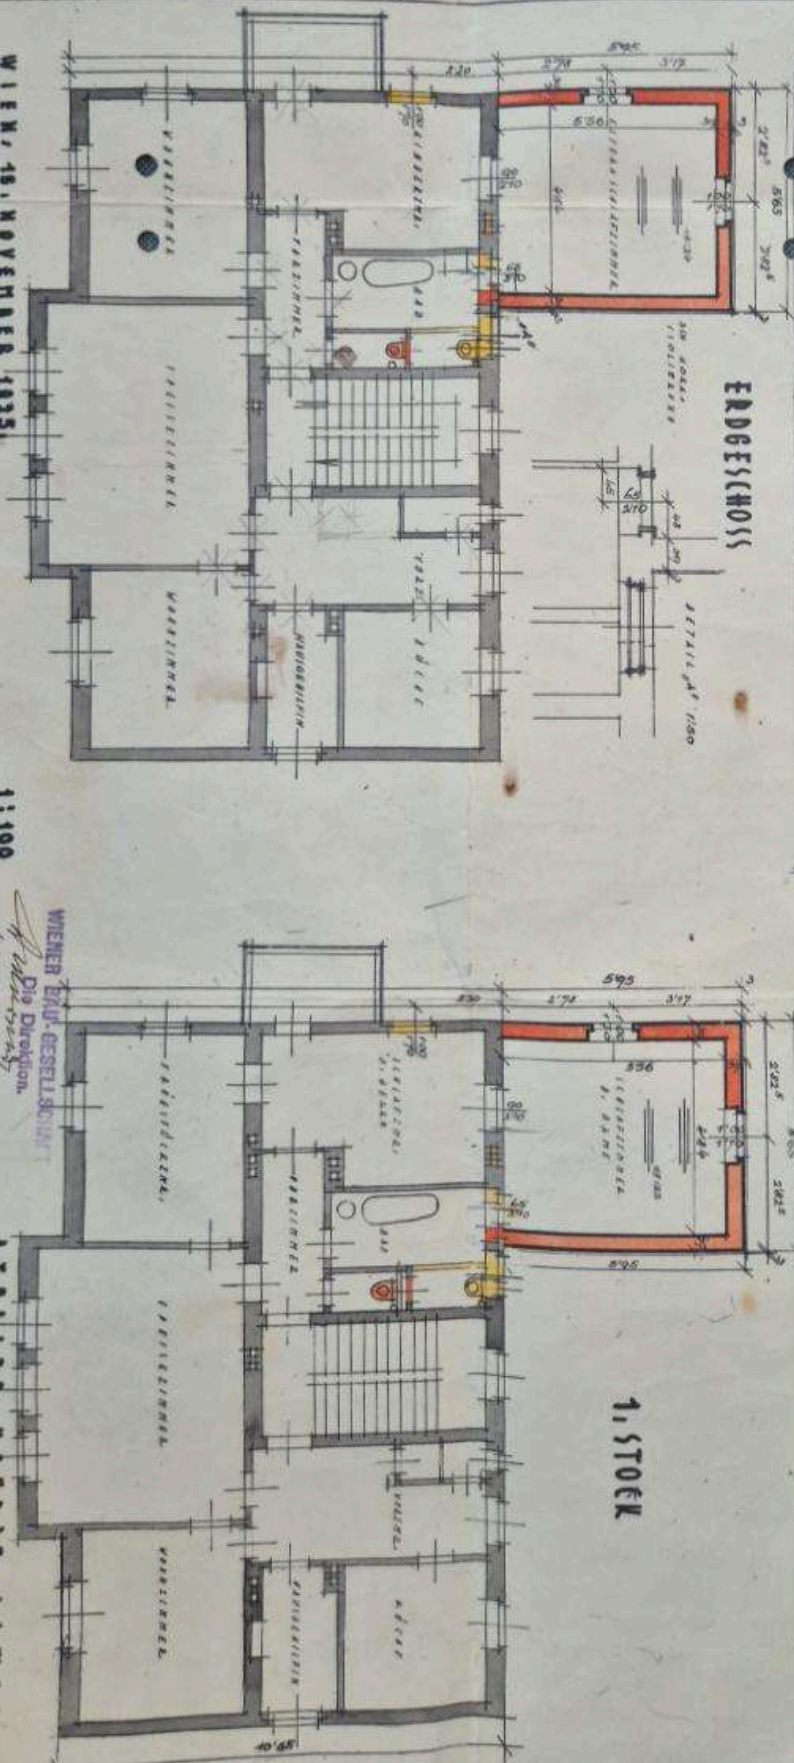

LAGEPLAN

ZUBAU AN DIKREKTORDEWONNHANUS SUDJ. FRAENKEL A. B.

PL. N. 276

ERDGESCHOSS

1. STOECK

WIEN, 18. NOVEMBER 1925.

1:100

WIENER BAU-GESELLSCHAFT  
Die Direktion  
Karl-Ludwig-Str. 14  
Wien