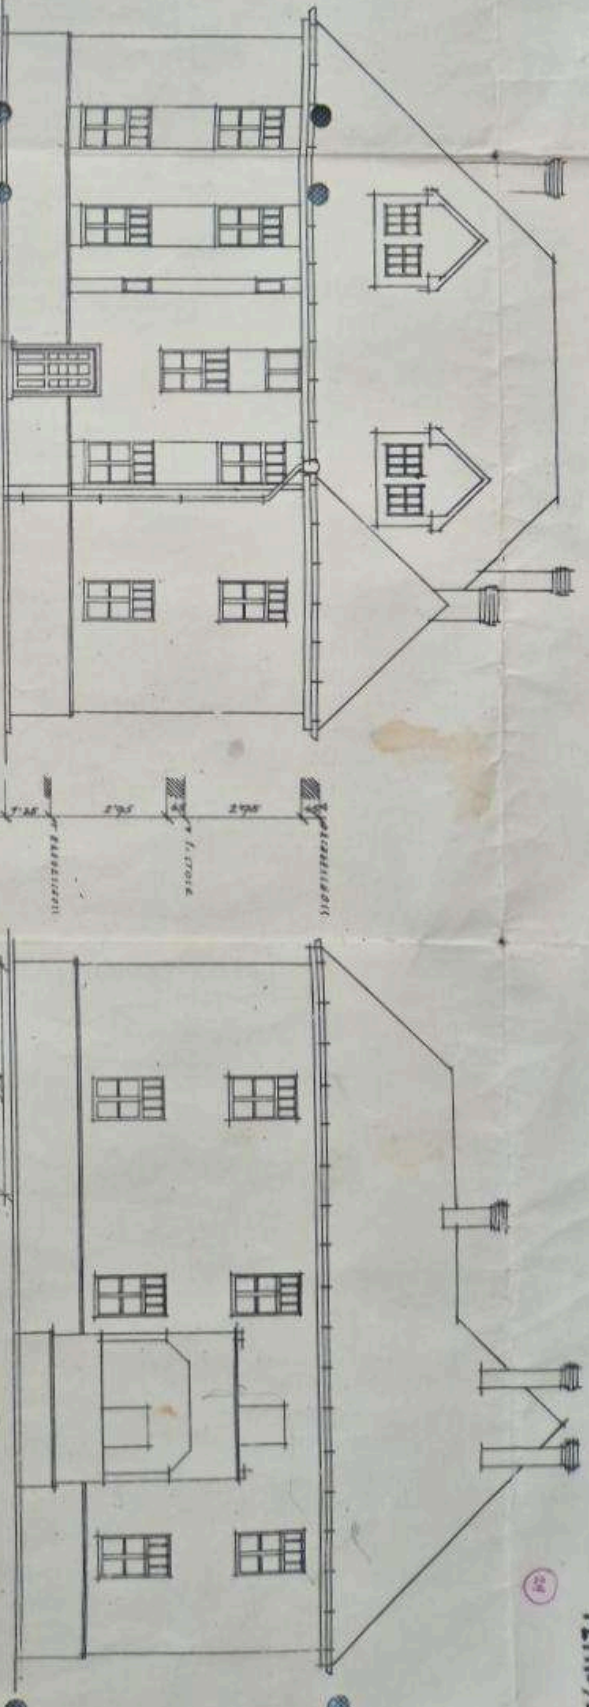

LAGEPLAN

ZUBAU AN DIKREKTORDEWONNHANUS SUDJ. FRAENKEL A. B.

PL. N. 276

ERDGESCHOSS

1. STOECK

WIEN, 18. NOVEMBER 1925.

1:100

WIENER BAU-GESELLSCHAFT  
Die Direktion  
Karl-Ludwig-Str. 14  
Wien