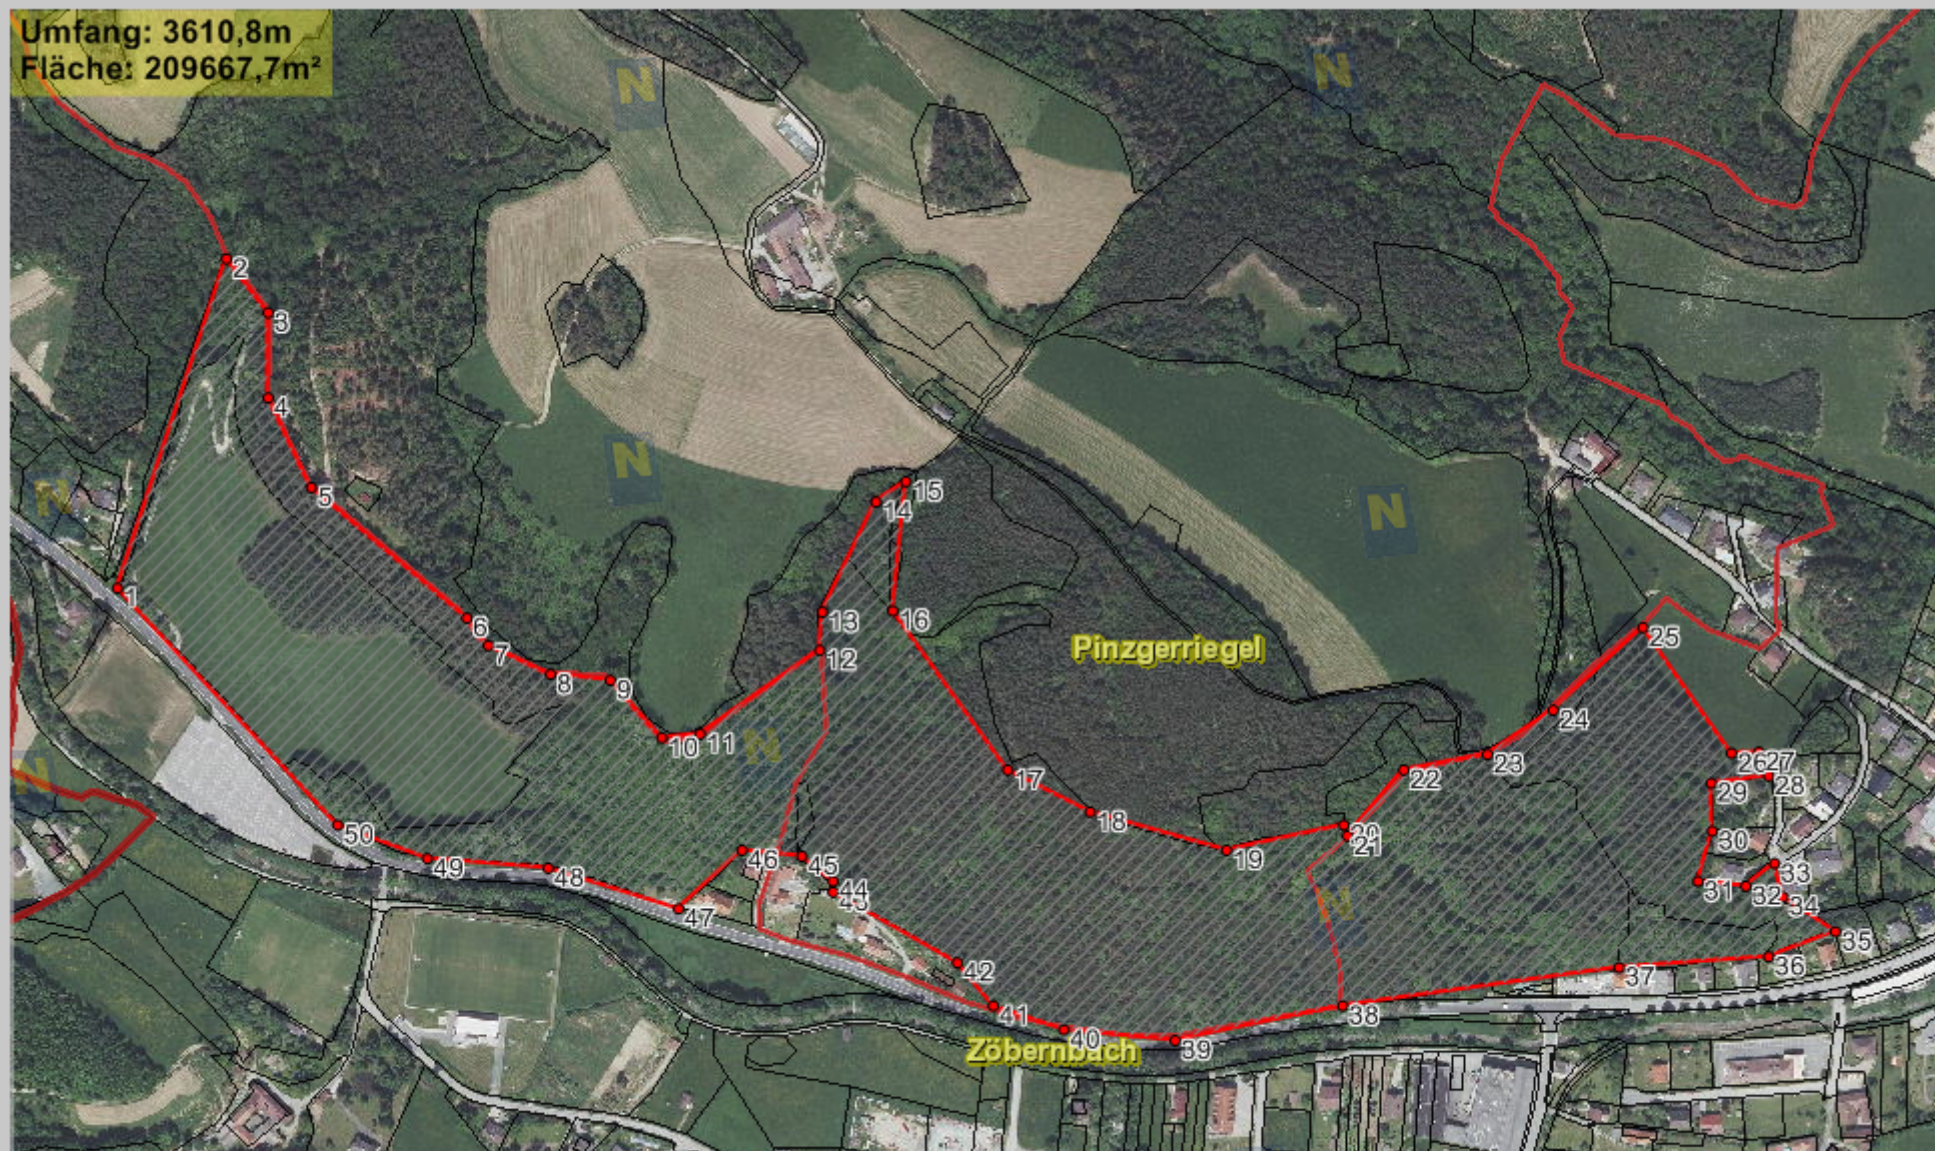

Umfang: 3610,8m  
Fläche: 209667,7m<sup>2</sup>

Quellen: Land Niederösterreich, BEV, freytag&berndt.

© Land Niederösterreich: Kein Anspruch auf Richtigkeit und Vollständigkeit!

0 M 1:5.500 250 m