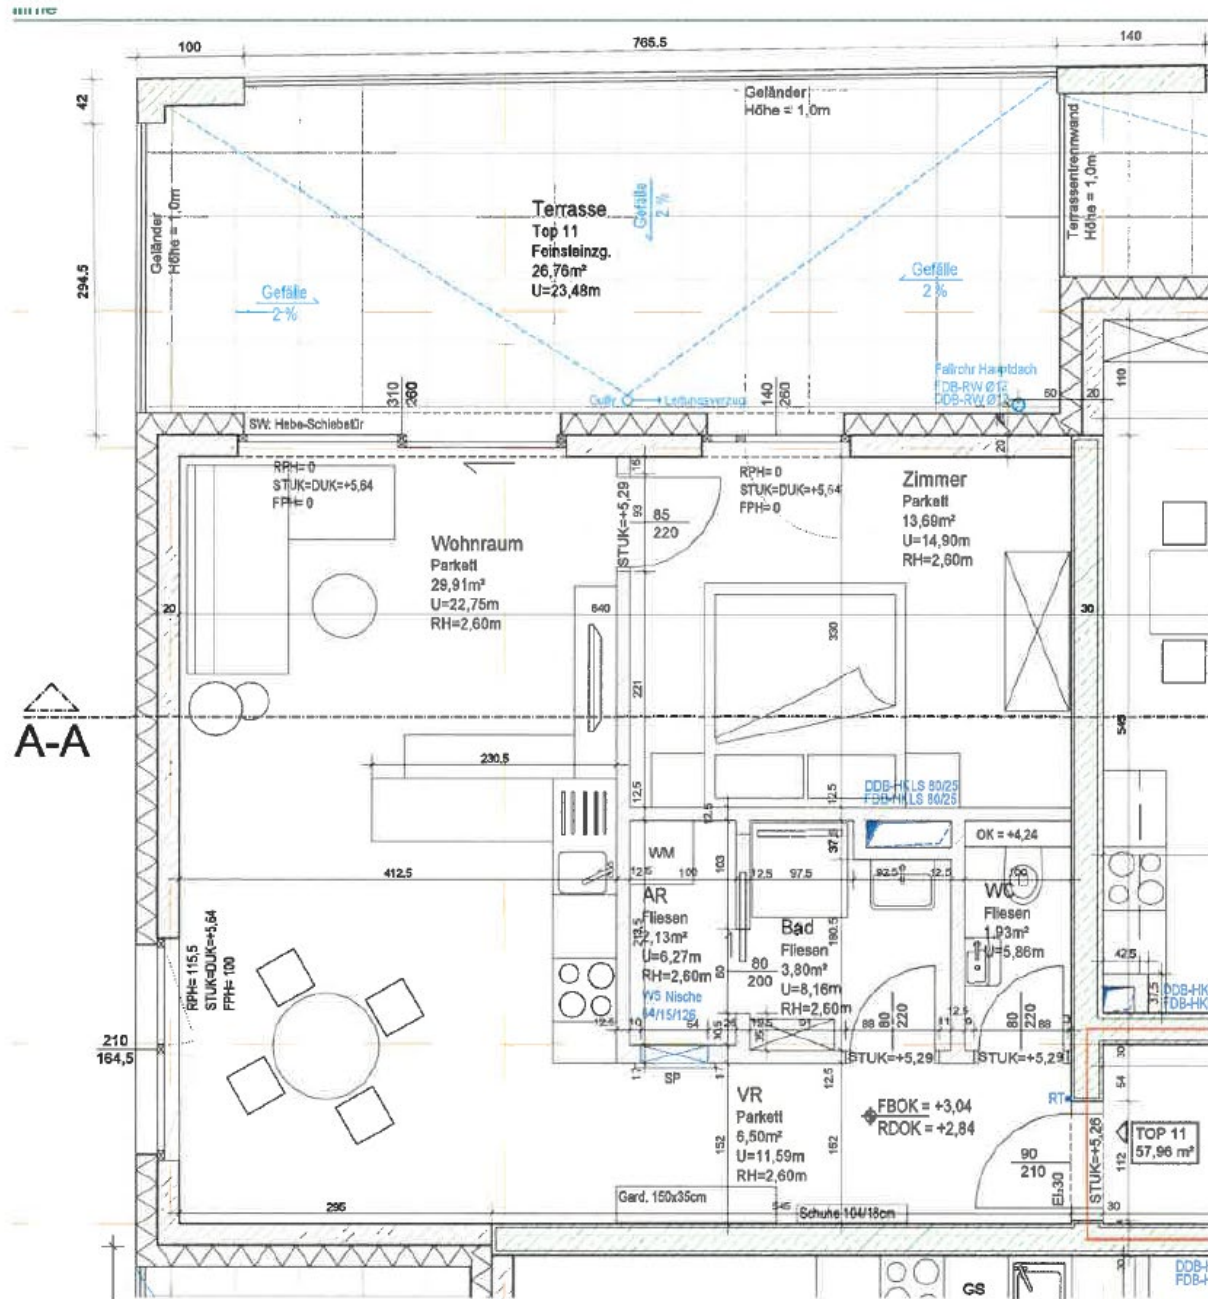

Grundriss

TOP 11
 Tiefgaragen Stellplatz Nr.07
 Kellerabteil 11 5,23m²