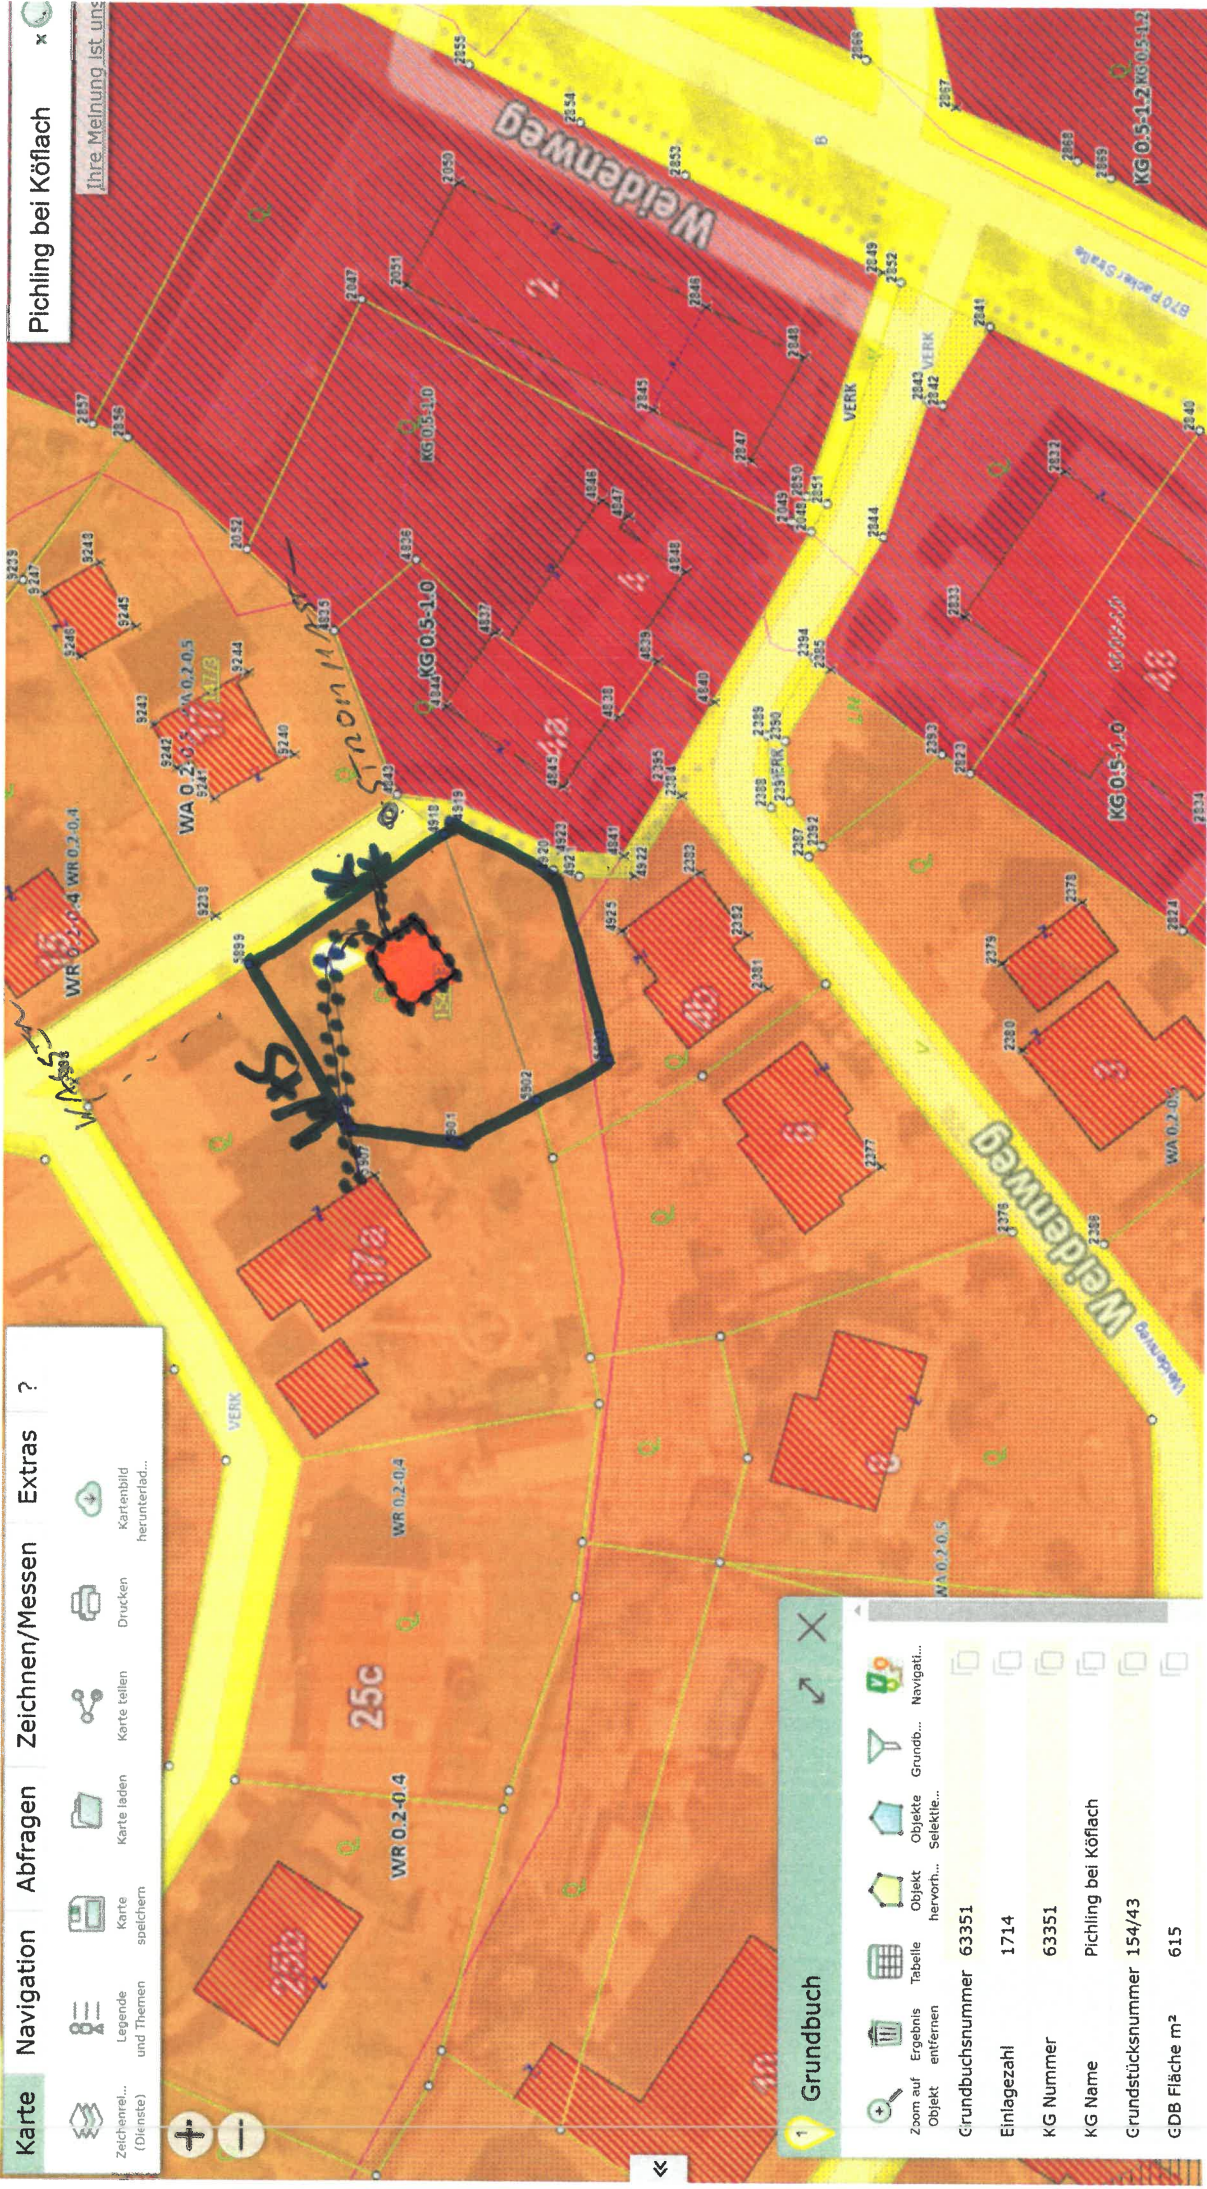

Karte

Navigation Abfragen Zeichnen/Messen Extras ?

- Zeichnen... (Dienste)
- Legende und Themen
- Karte speichern
- Karte laden
- Karte teilen
- Drucken
- Kartenbild herunterlad...

Pichling bei Köfflach

Ihre Meinung ist uns

**Grundbuch**

Zoom auf Ergebnis Objekt hervorst... Navigati...

Objekt Grundb... Selektie...

Grundbuchnummer	63351
Einlagezahl	1714
KG Nummer	63351
KG Name	Pichling bei Köfflach
Grundstücksnummer	154/43
GDB Fläche m <sup>2</sup>	615