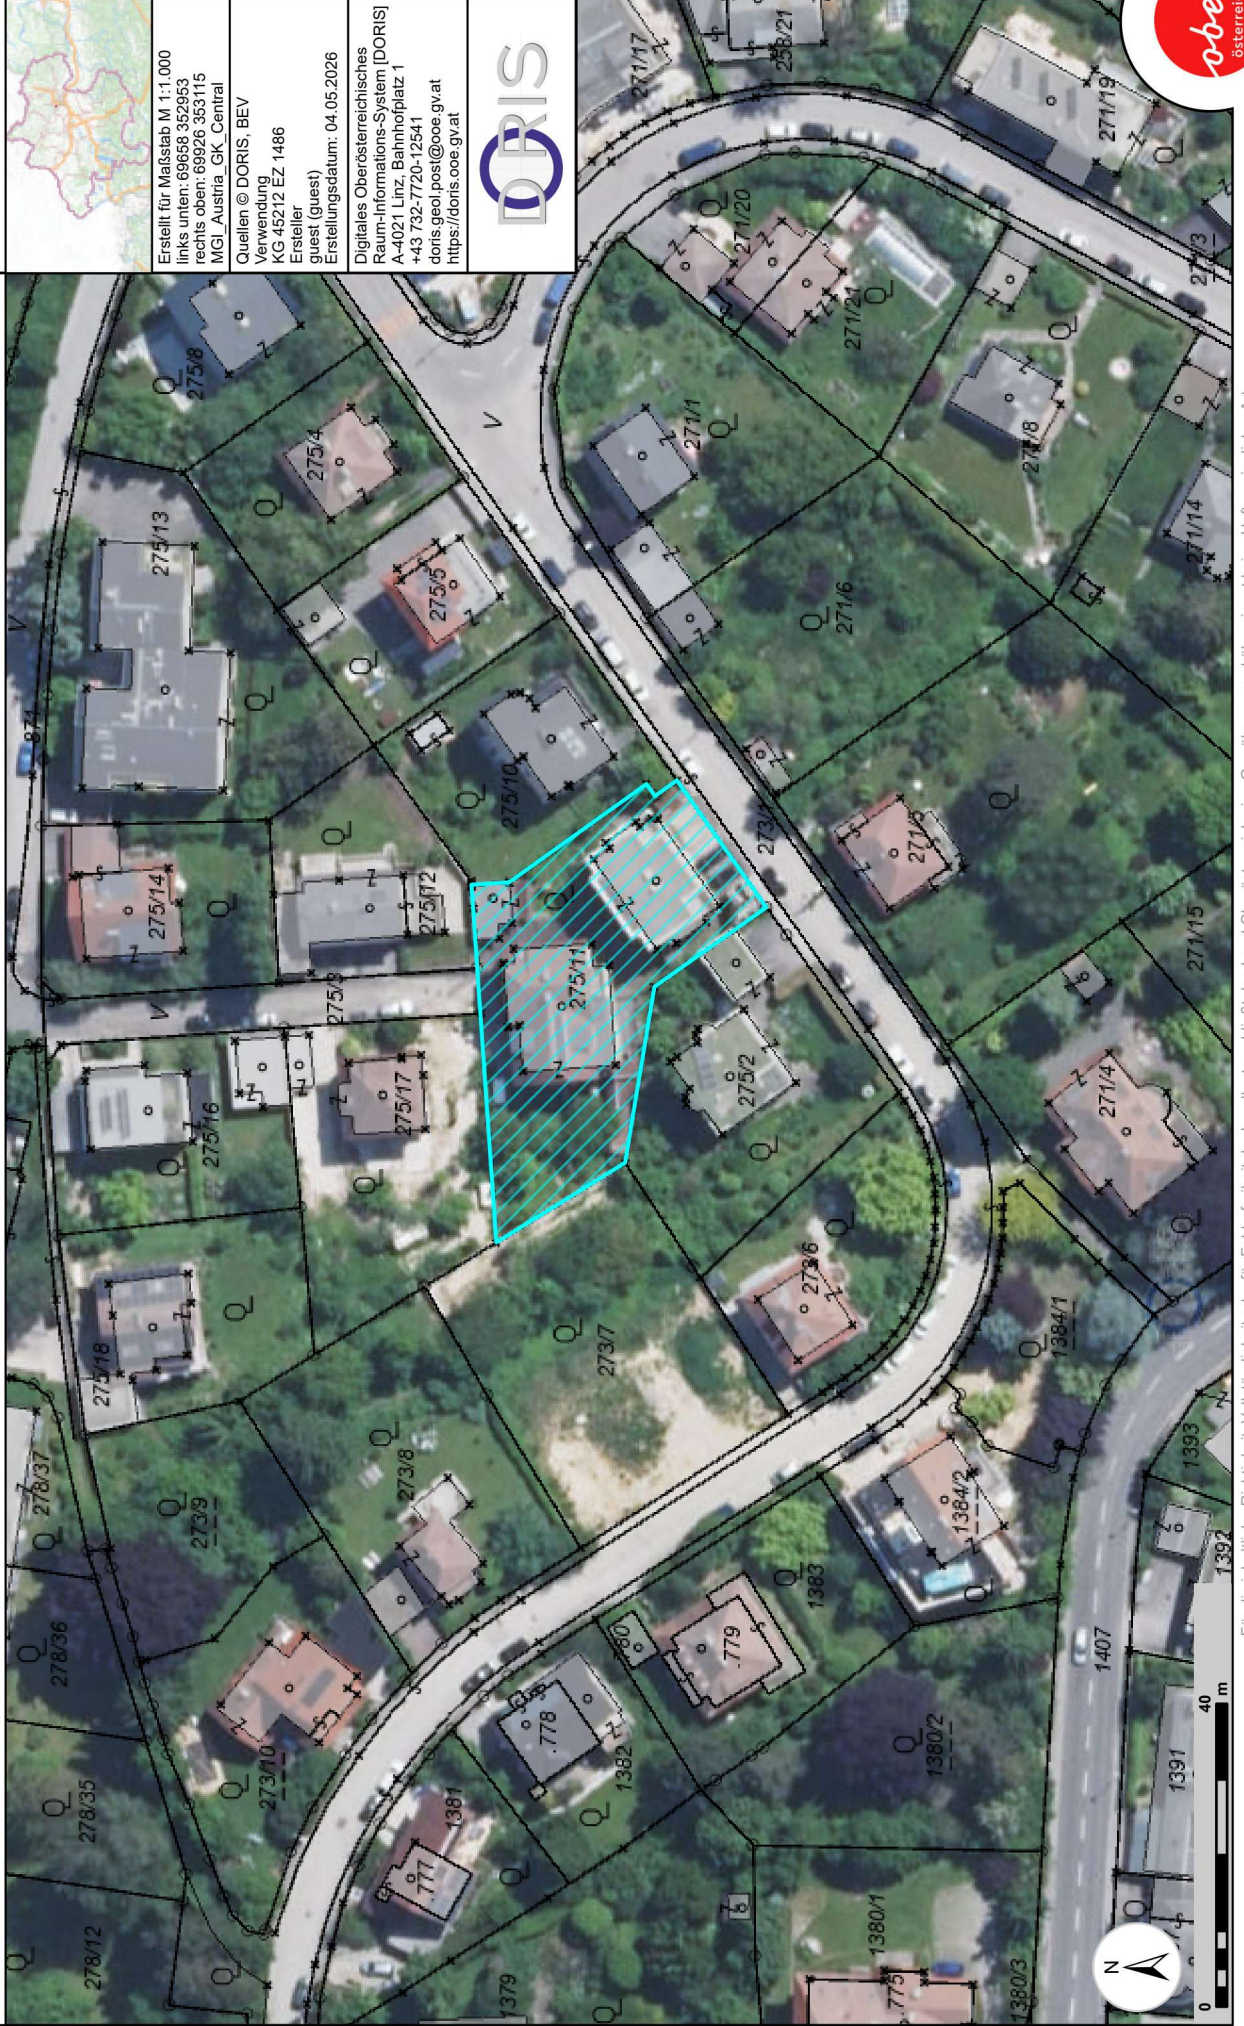

Erstellt für Maßstab M 1:1.000
links unten: 69658 352953
rechts oben: 69926 353115
MGI_Austria_GK_Central

Quellen © DORIS, BEV
Verwendung
KG 45212 EZ 1486
Ersteller
guest (Guest)

Erstellungsdatum: 04.05.2026

Digitales Oberösterreichisches
Raum-Informationssystem [DORIS]
A-4021 Linz, Bannhofsplatz 1
+43 732-7720-12541
doris.geol.post@ooe.gv.at
<https://doris.ooe.gv.at>

DORIS

Für die inhaltliche Richtigkeit, Vollständigkeit oder für Fehlerfreiheit der Landkarte schließt das Land Oberösterreich eine Gewähr aus und übernimmt keine Haftung jeglicher Art. Des Weiteren ist die Haftung für Folgeschäden, die aus der unsachgemäßen und falschen Interpretation der Inhalte resultieren, ausgeschlossen.