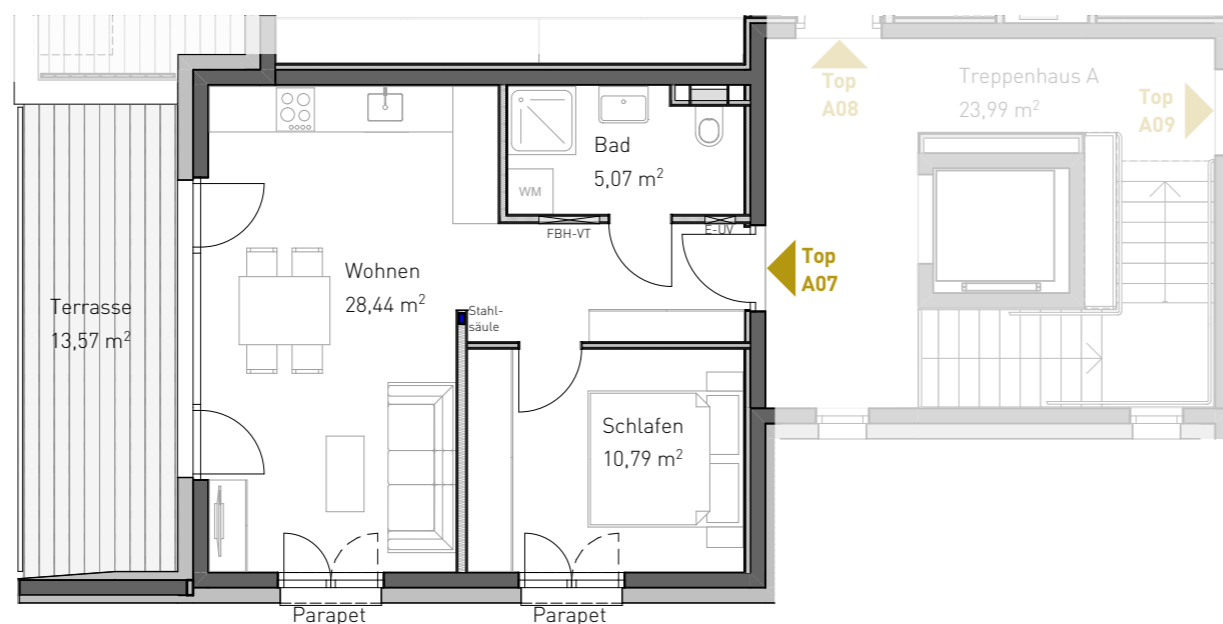

FLORA VÖLS

Haus A

Top A 07 Dachgeschoß

A 07

Wohnen	28,44
Schlafen	10,79
Bad	5,07
Wohnnutzfläche	44,30 m²
Terrasse	13,57
KA A07	4,07

Alle Maße und Flächenangaben sind Rohbaumaße. Änderungen im Zuge der Detailplanung, sowie Abweichungen bzw. Maßtoleranzen bis zu ±3 % sind möglich. Die dargestellte Möblierung ist ein Einrichtungsvorschlag und nicht im Kaufpreis enthalten. Für die Einrichtung sind Naturmaße vor Ort zu nehmen. Produkt- und Preisabweichungen sowie Irrtum und Druckfehler vorbehalten. Stand Oktober 2022.