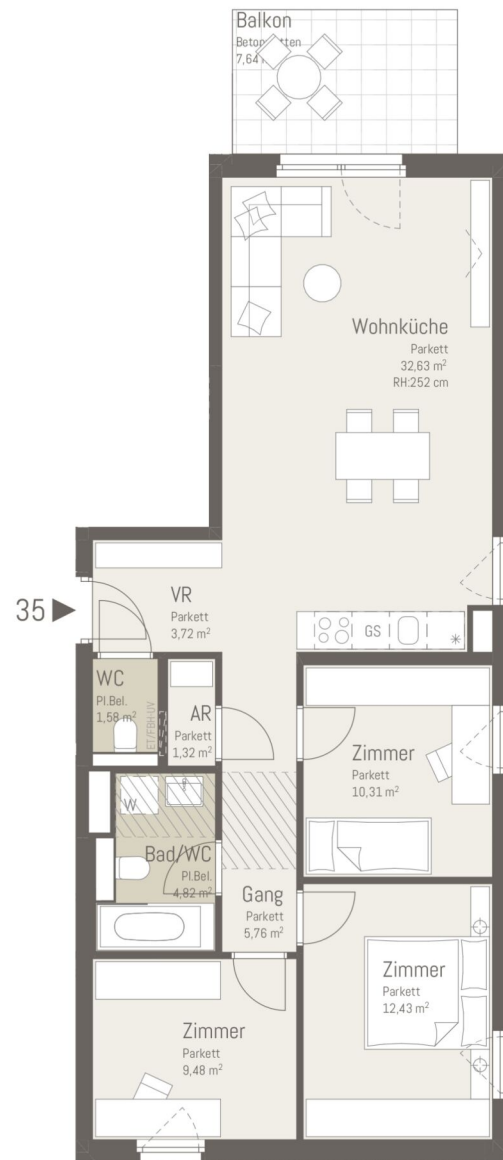

Erzherzog Karl-Straße 134a

TOP 35

Wohnräume	82,05 m²
Balkon	7,64 m²
SUMME	89,69 m²

Maßstab 1:100
Stand 01.02.2023