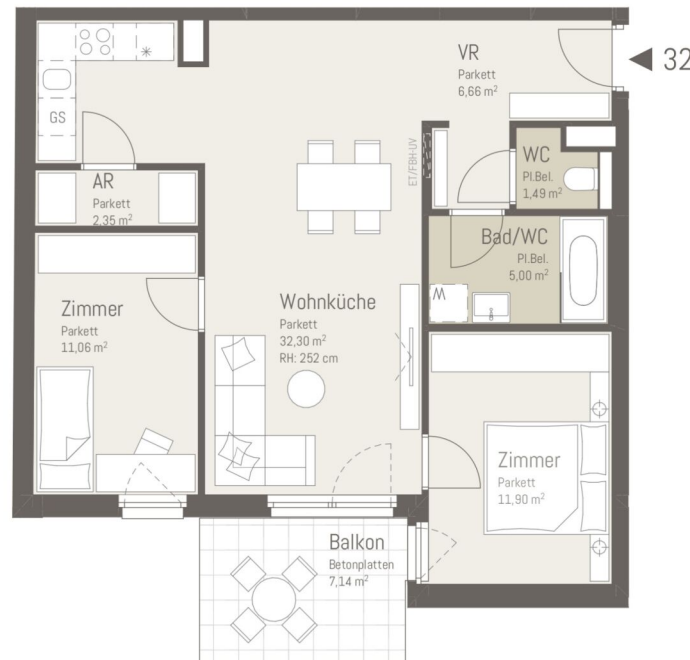

6.0G

Erzherzog
Karl-Straße
134a

TOP 32

Wohnräume	70,76 m²
Balkon	7,14 m²
SUMME	77,90 m²

Maßstab 1:100
Stand 01.02.2023