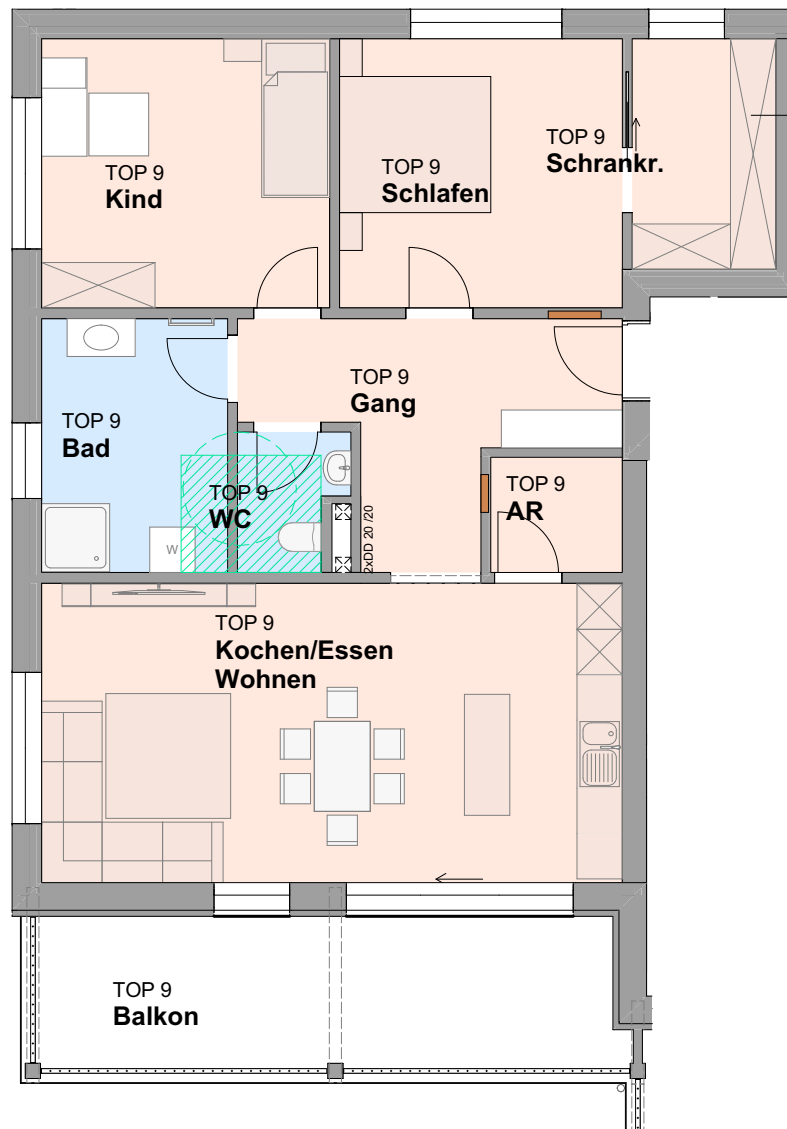

Haus B, Top 9

Top 9, Haus B, 2.Obergeschoß
3 Zimmer
Bad, WC, AR
Fläche 87,15m² (ohne Balkon)
Balkon 15,50 m²

0 1m 5m

Maßstab 1:100