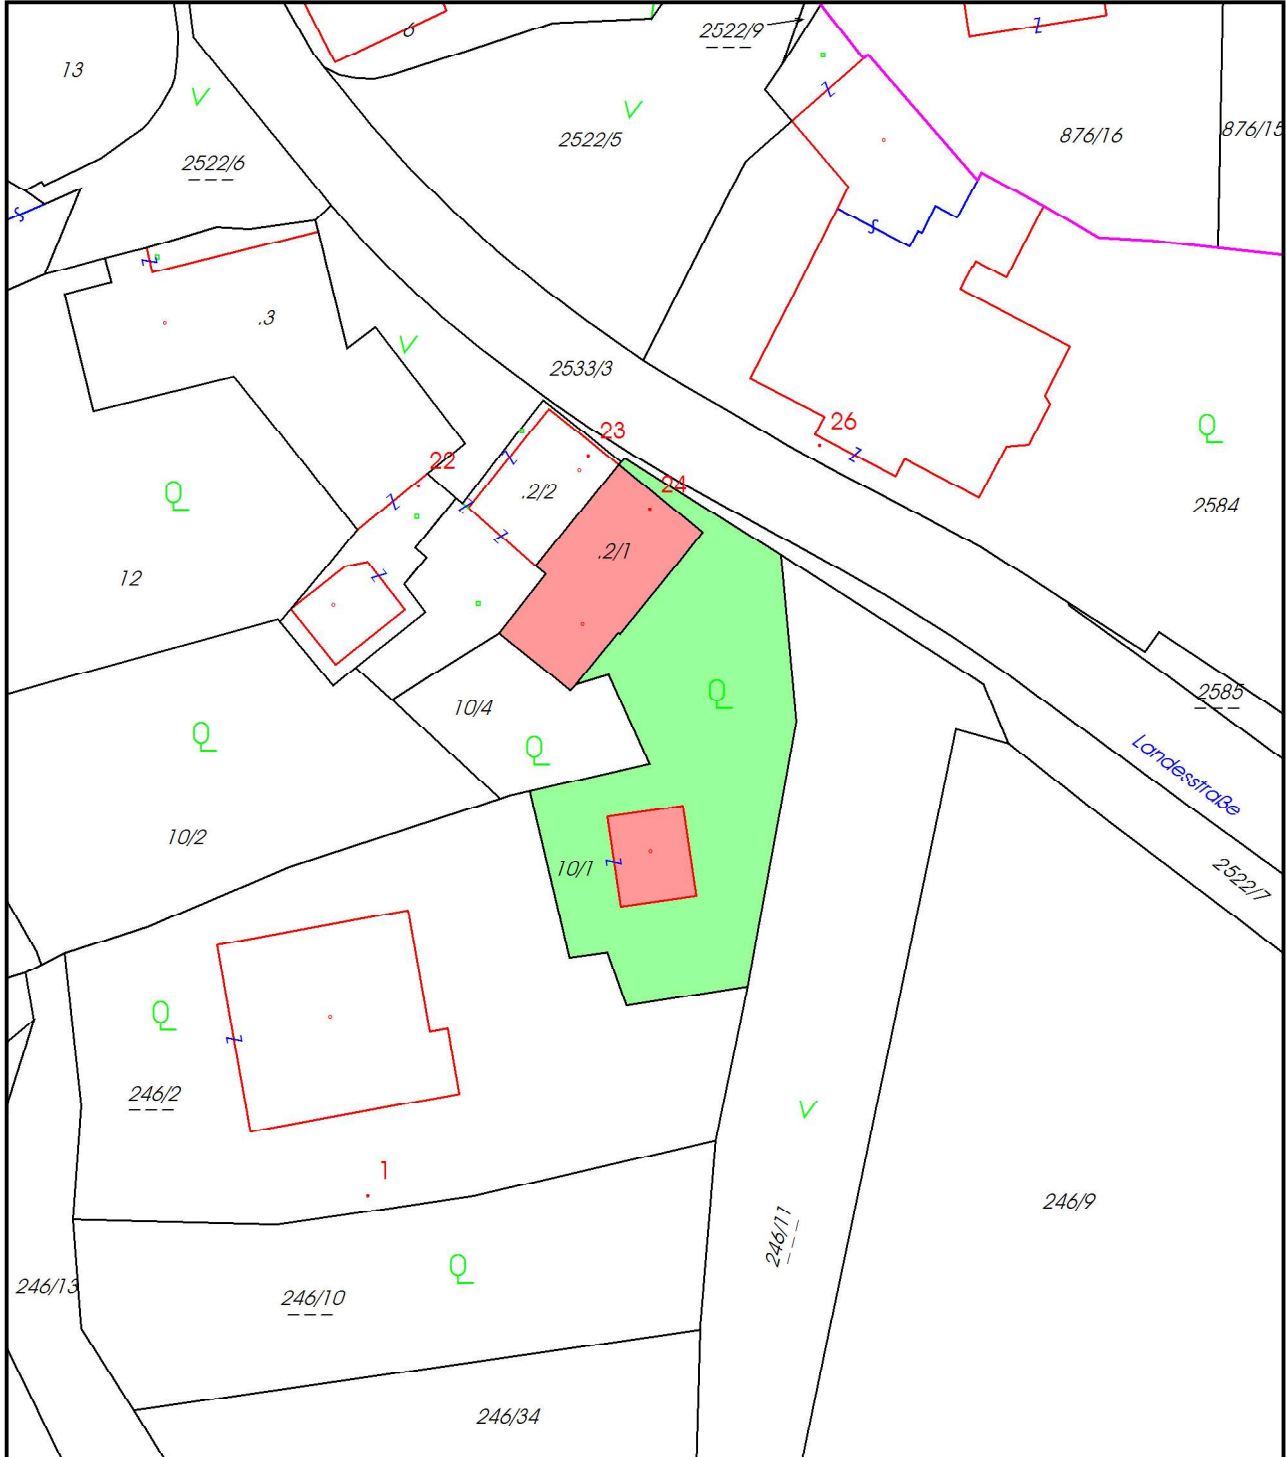

Kataster Hausmappe Druck/PDF

Vermessungsamt: Vermessungsamt Amstetten
Katastralgemeinde: Reinsberg (22028), Robitzboden (22029)
Mappenblatt-Nr.: 6632-21/4
Koordinatenrahmen: MGI Gauss-Krüger M34

HW = 5 317 170,09 m

RW = -94 107,29 m

RW = -94 191,74 m

HW = 5 317 073,59 m