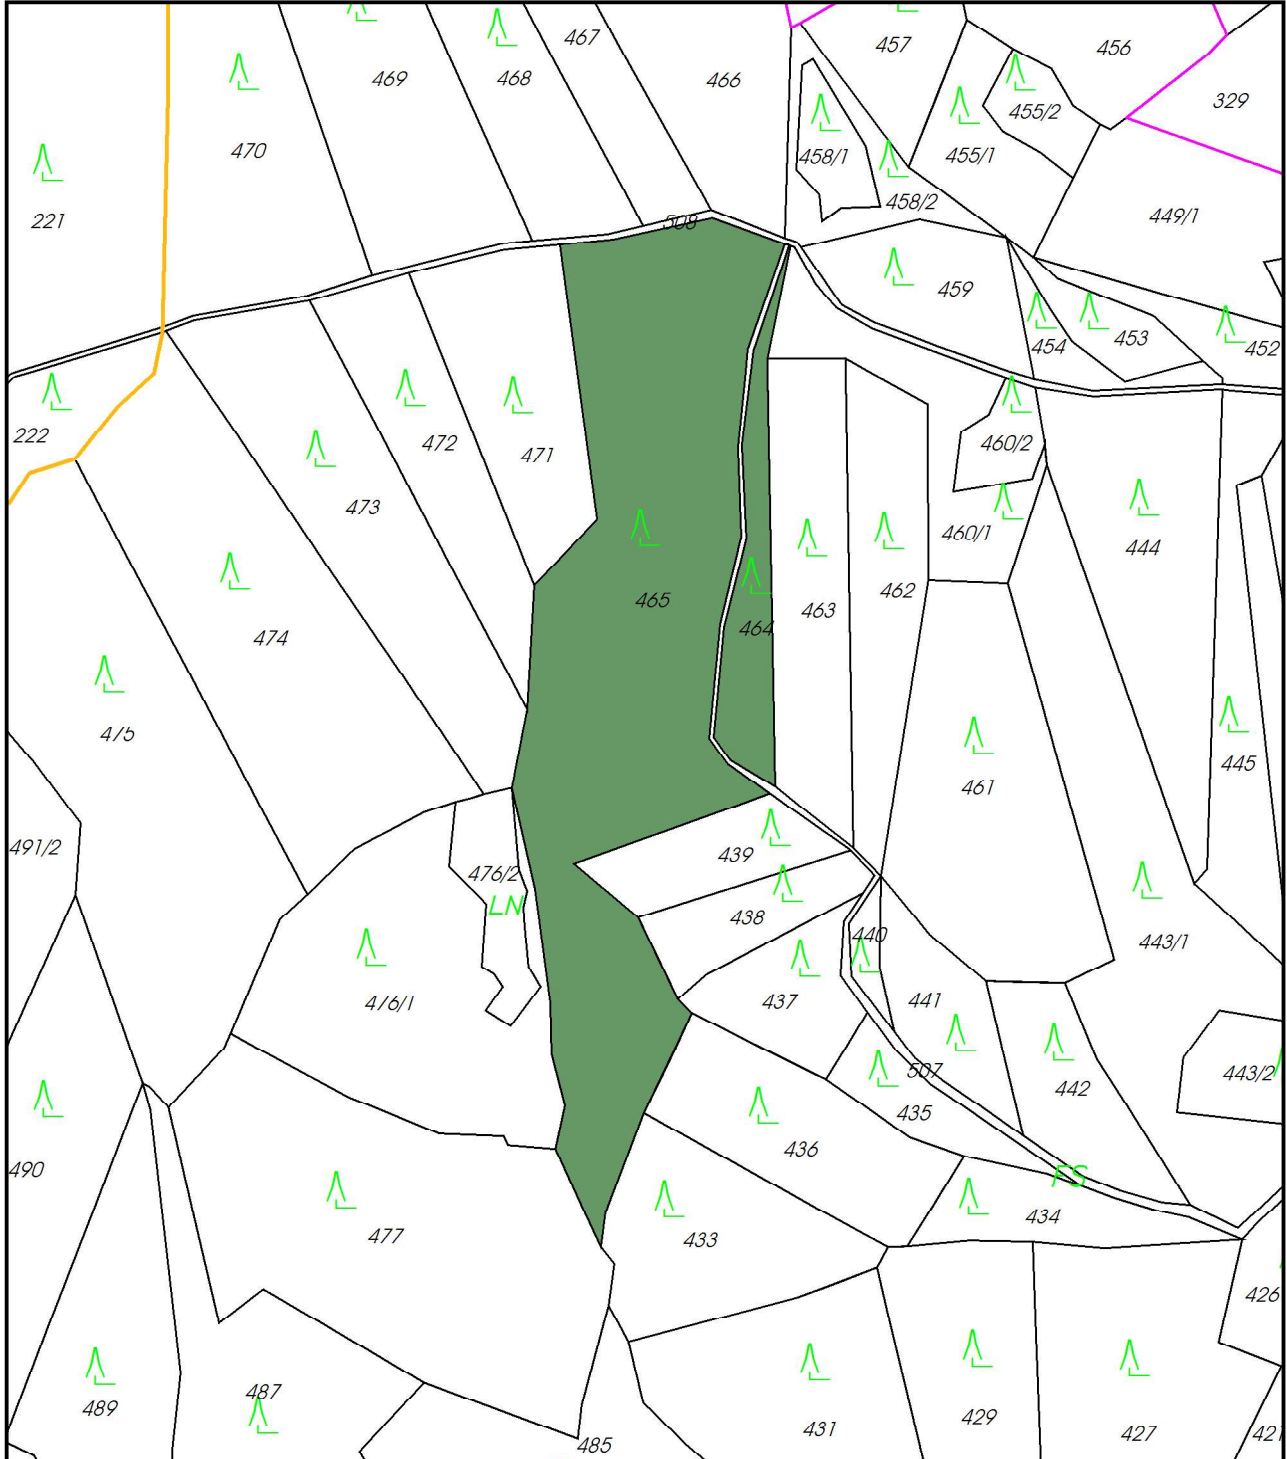

Kataster Hausmappe Druck/PDF

Vermessungsamt: Vermessungsamt Krems an der Donau
Katastralgemeinde: Köfering (12331), Thalham (12359), Willendorf (12366)
Mappenblatt-Nr.: 6836-56/1, 6836-56/2, 6836-56/3, 6836-56/4, 6836-64/1, 6836-64/2
Koordinatenrahmen: MGI Gauss-Krüger M34

HW = 5 353 695,38 m

RW = -70 195,31 m

RW = -70 870,91 m

HW = 5 352 923,38 m