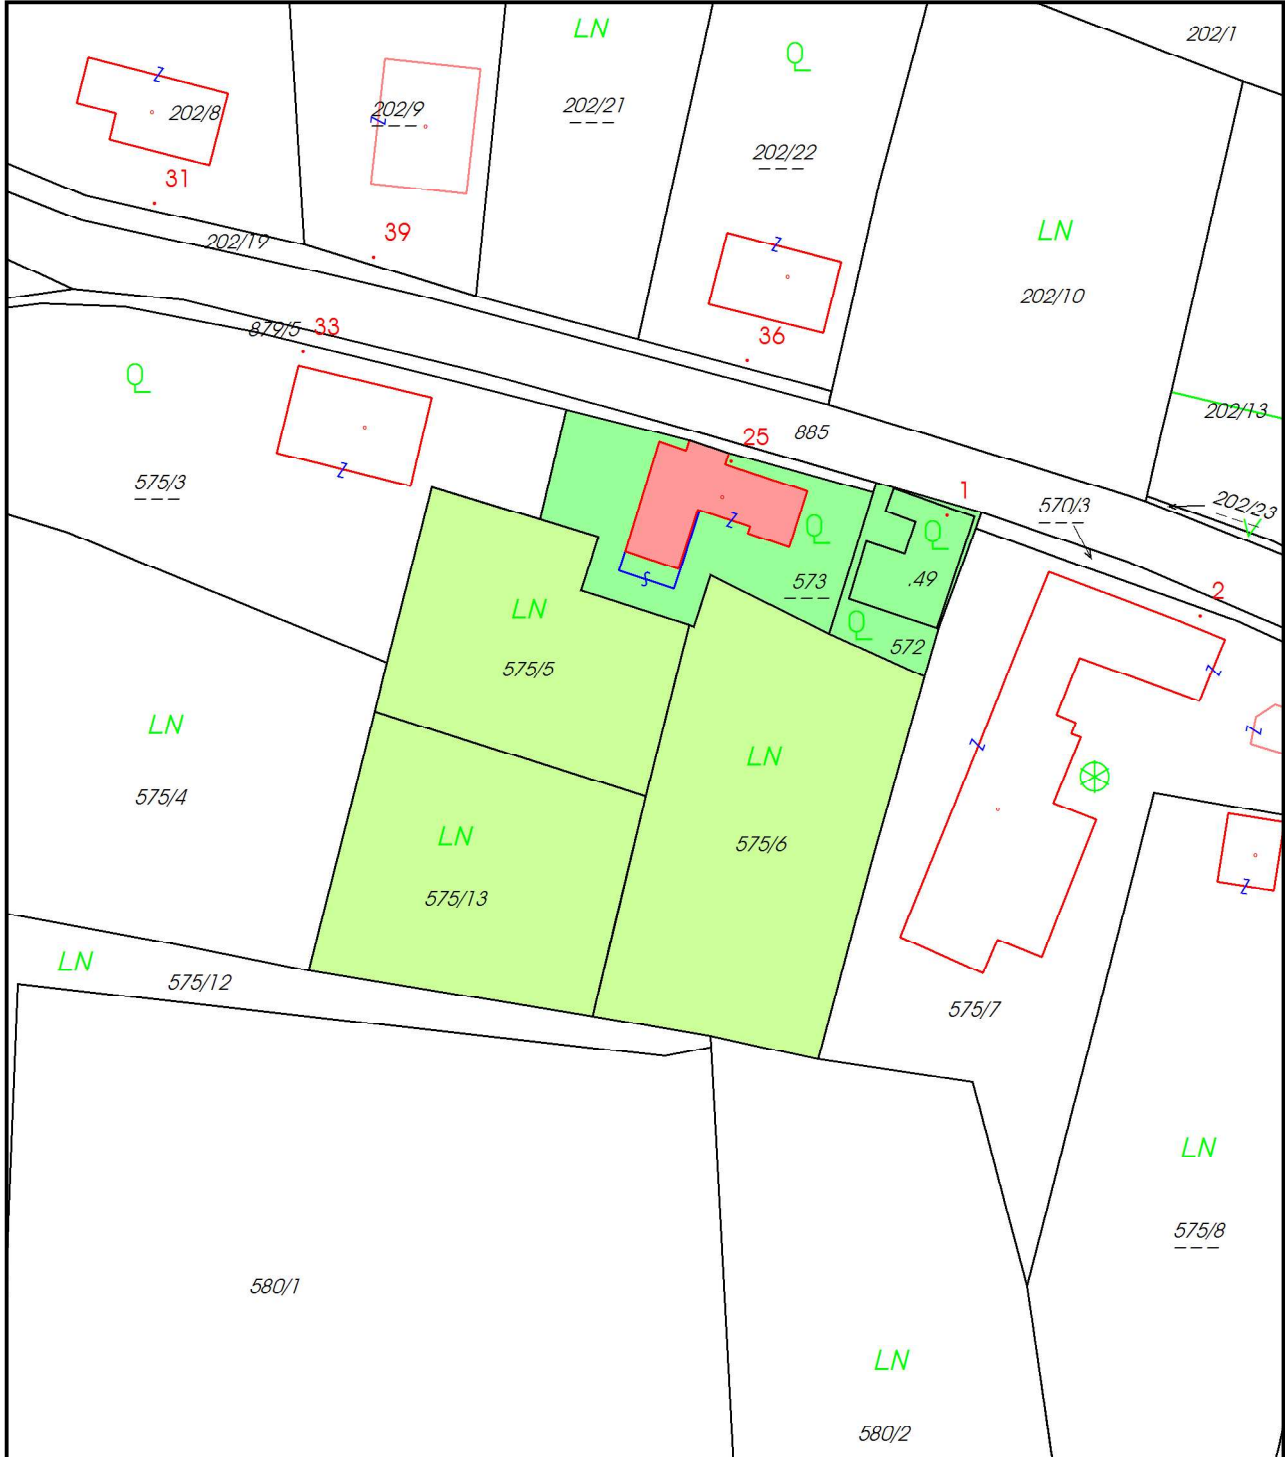

## Kataster Hausmappe Druck/PDF

Vermessungsamt: Vermessungsamt St. Pölten  
Katastralgemeinde: Hainberg (14020)  
Mappenblatt-Nr.: 6934-49/2, 6934-50/1  
Koordinatenrahmen: MGI Gauss-Krüger M34

HW = 5 333 805,54 m

RW = -68 728,96 m

RW = -68 897,86 m

HW = 5 333 612,54 m