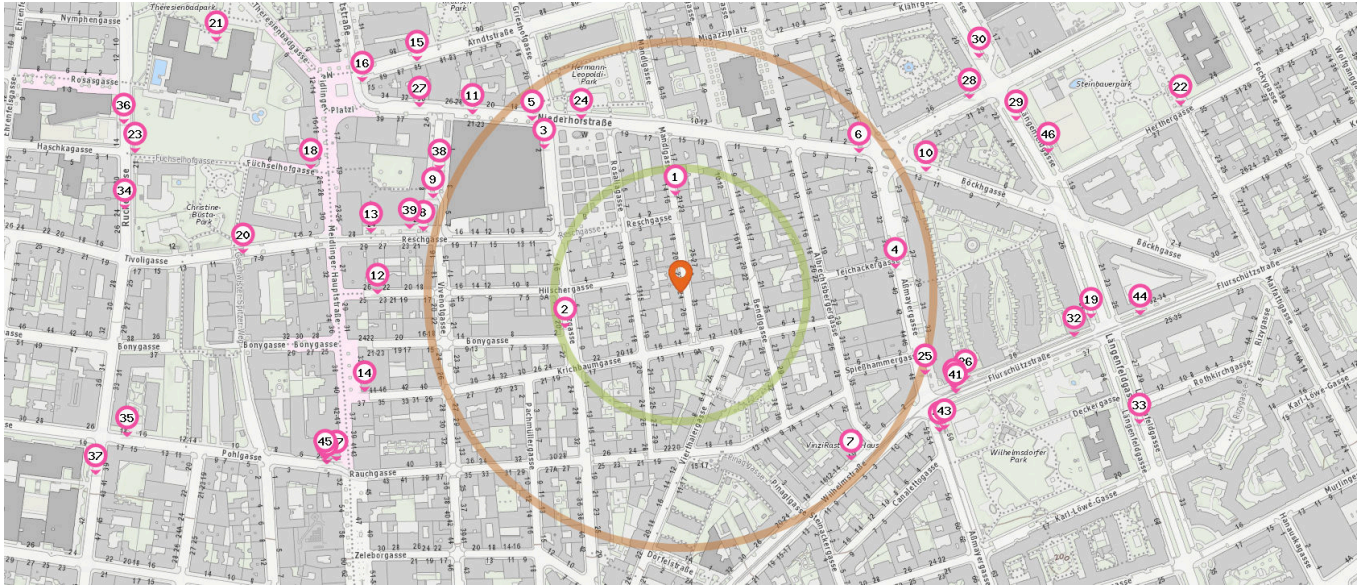

- 31. Meidlinger Hauptstraße/Pohlgasse (9A) (390 m)  
Pohlgasse 1, 1120 Wien
- 32. Längenfeldgasse/Flurschützstraße (N8) (390 m)  
Flurschützstraße 34, 1120 Wien
- 33. Längenfeldgasse/Flurschützstraße (63A) (470 m)  
Längenfeldgasse 31, 1120 Wien
- 34. Haschkagasse (7A, 9A) (560 m)  
Ruckergasse 24, 1120 Wien
- 35. Ruckergasse/Pohlgasse (9A) (560 m)  
Pohlgasse 16, 1120 Wien
- 36. Haschkagasse (7A, 9A) (570 m)  
Ruckergasse 14, 1120 Wien
- 37. Ratschkygasse (7A) (600 m)  
Ruckergasse 41, 1120 Wien

- 38. Niederhofstraße (U6) (270 m)  
Vivenotgasse 3, 1120 Wien

Fahrradverleih

Anzahl im Umkreis: 1

- 39. Citybike (270 m)  
Reschgasse 20, 1120 Wien

Pro Kategorie werden maximal 25 Einträge angezeigt.

Entspricht einer Gehzeit von ca. 2 Minuten  Entspricht einer Gehzeit von ca. 4 Minuten

Straßenbahnhaltestelle

Taxi

Anzahl im Umkreis: 5

- 40. Aßmayergasse (62) (290 m)  
Flurschützstraße 36, 1120 Wien
- 41. Aßmayergasse (WLB) (290 m)  
Aßmayergasse 59, 1120 Wien
- 42. Aßmayergasse (62) (290 m)  
Aßmayergasse 59, 1120 Wien
- 43. Aßmayergasse (WLB) (290 m)  
Aßmayergasse 59, 1120 Wien
- 44. Längenfeldgasse/Flurschützstraße (62)  
(450 m)  
Flurschützstraße 32-34, 1120 Wien

Anzahl im Umkreis: 2

- 45. Taxi (390 m)  
Meidlinger Hauptstraße 52, 1120 Wien
- 46. Taxi (390 m)  
Längenfeldgasse 24, 1120 Wien