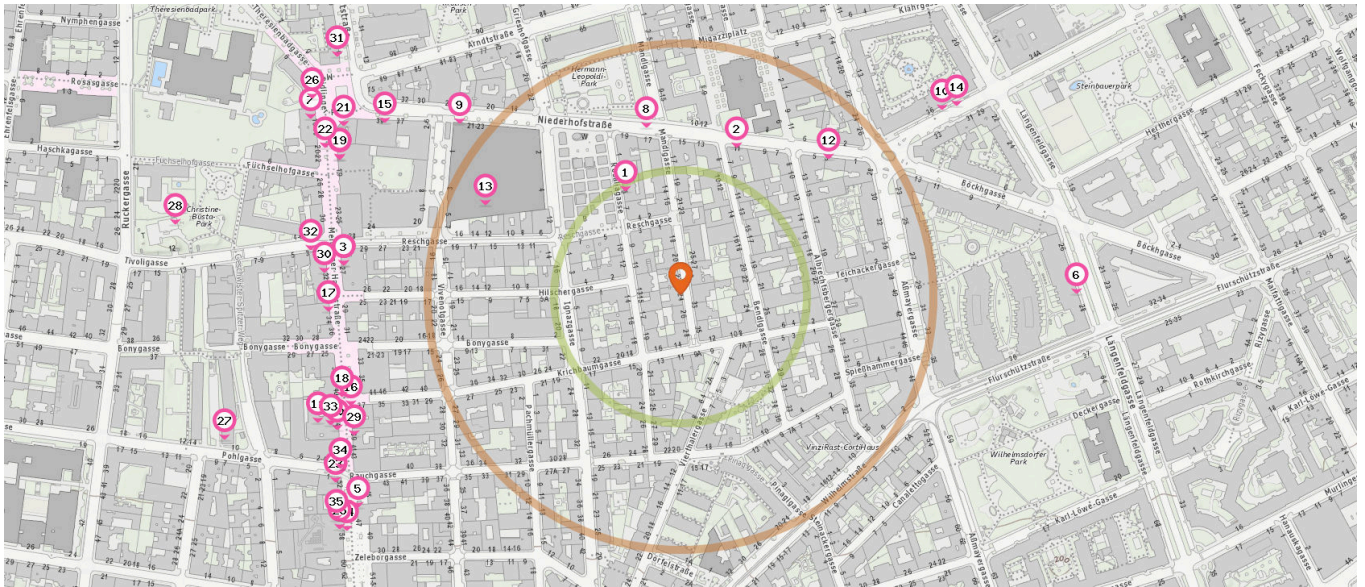

Kosmetik

Anzahl im Umkreis: 1

12. Kosmetik Beauty Fun (200 m)  
Niederhofstraße 3, 1120 Wien

Einkaufszentrum

Anzahl im Umkreis: 1

13. Amtshaus Niederhofstraße (210 m)  
Reschgasse 12, 1120 Wien

Pro Kategorie werden maximal 25 Einträge angezeigt.

Entspricht einer Gehzeit von ca. 2 Minuten  Entspricht einer Gehzeit von ca. 4 Minuten

Computergeschäft

Anzahl im Umkreis: 1

- 14. Expert (330 m)  
Steinbauergasse 36, 1120 Wien

Geschäft

Anzahl im Umkreis: 1

- 15. PAGRO Wien (340 m)  
Niederhofstrasse 39-41, 1120 Wien

Florist

Anzahl im Umkreis: 1

- 3. Blumen B&B Wien (330 m)  
Meidlinger Hauptstraße 27, 1120 Wien

Bekleidungsgeschäft

Anzahl im Umkreis: 13

- 16. Orsay Wien Meidling (340 m)  
Meidlinger Hauptstr.37, 1120 Wien
- 17. Triumph (350 m)  
Meidlinger Hauptstraße 34, 1120 Wien

Pro Kategorie werden maximal 25 Einträge angezeigt.

Entspricht einer Gehzeit von ca. 2 Minuten  Entspricht einer Gehzeit von ca. 4 Minuten

28. Palmers Wien (500 m)  
Meidlinger Hauptstraße 23, 1120 Wien