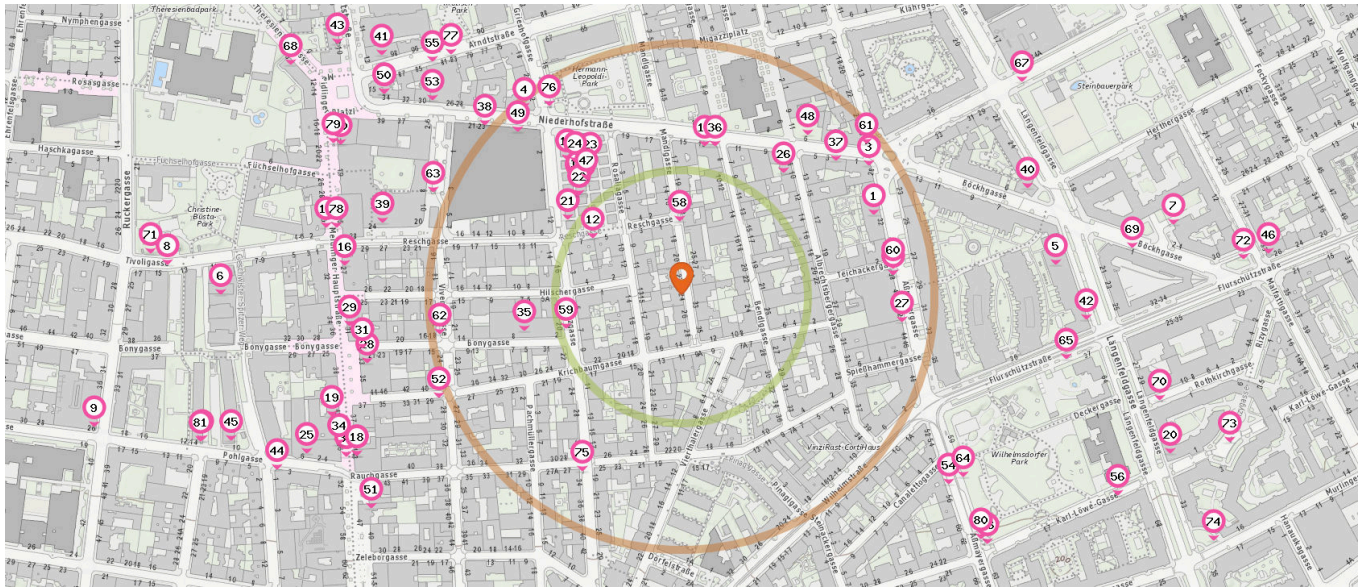

Pro Kategorie werden maximal 25 Einträge angezeigt.

■ Entspricht einer Gehzeit von ca. 2 Minuten   ■ Entspricht einer Gehzeit von ca. 4 Minuten

50. Bankomat VOLKSBANK WIEN AG (350 m) Meidlinger Hauptstrasse 15, 1120 Wien 51. Bankomat WSK BANK AG (370 m) Meidlinger Hauptstrasse 47, 1120 Wien	56. Briefkasten (470 m) Karl-Löwe-Gasse 19, 1120 Wien 57. Briefkasten (490 m) Pohlgasse 12-14, 1120 Wien	63. Recycling (260 m) Untergrundbahn Station Niederhofstraße, 1120 Wien 64. Recycling (330 m) Aßmayergasse 63, 1120 Wien 65. Recycling (390 m) Flurschützstraße 37, 1120 Wien 66. Recycling (390 m) Aßmayergasse 62, 1120 Wien 67. Recycling (400 m) Längenfeldgasse 22, 1120 Wien 68. Recycling (450 m) Theresienbadgasse 6, 1120 Wien 69. Recycling (450 m) Böckhgasse 1, 1120 Wien 70. Recycling (480 m) Rothkirchgasse 1, 1120 Wien 71. Recycling (530 m) Tivoligasse 12, 1120 Wien 72. Recycling (560 m) Malfattgasse 28, 1120 Wien

Briefkasten Anzahl im Umkreis: 6 52. Briefkasten (260 m) Krichbaumgasse 29, 1120 Wien 53. Briefkasten (310 m) Niederhofstraße 30, 1120 Wien 54. Briefkasten (320 m) Aßmayergasse 56, 1120 Wien 55. Briefkasten (340 m) Arndtstraße 81-83, 1120 Wien	Recycling Anzahl im Umkreis: 17 58. Recycling (70 m) Mandlgasse 23, 1120 Wien 59. Recycling (120 m) Ignazgasse 20, 1120 Wien 60. Recycling (210 m) Aßmayergasse 38, 1120 Wien 61. Recycling (240 m) Niederhofstraße 2, 1120 Wien 62. Recycling (240 m) Vivenotgasse 22, 1120 Wien