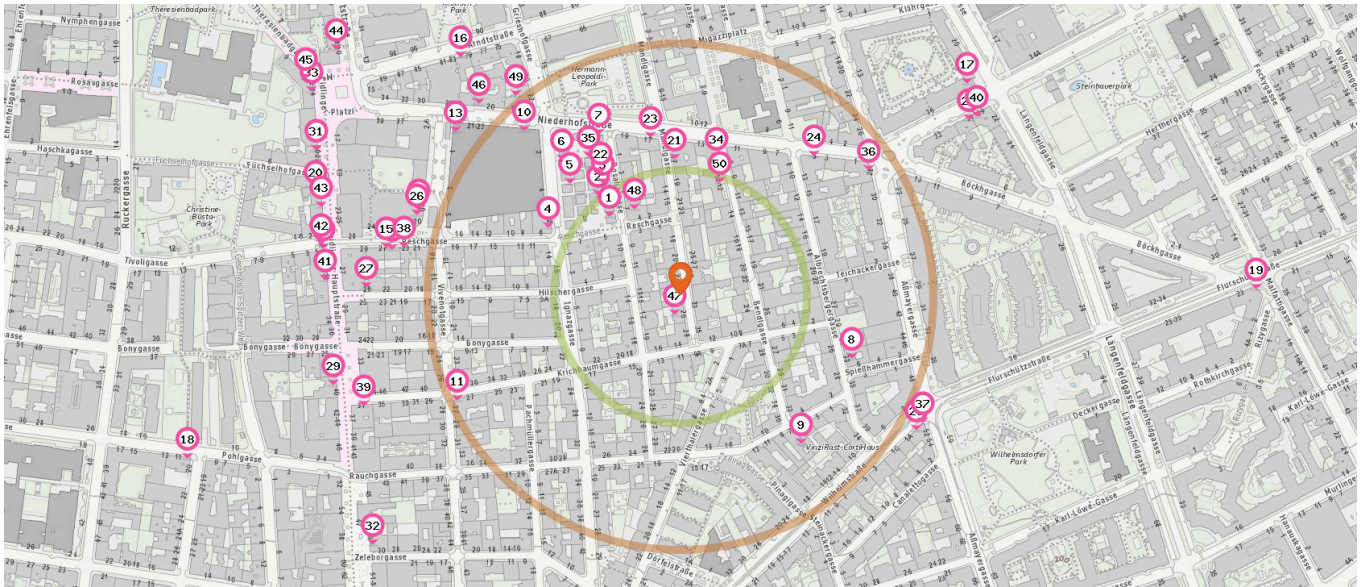

8. Wilhelmsdorfer Stube (180 m)  
Spießhamnergasse 6, 1120 Wien
9. Gastwirtschaft (190 m)  
Rauchgasse 7, 1120 Wien
10. INTERSPAR-Restaurant (220 m)  
Niederhofstraße 23, 1120 Wien
11. Meidlinger Deewan (240 m)  
Vivenotgasse 27, 1120 Wien
12. Zsam-Zsam (270 m)  
Vivenotgasse 10, 1120 Wien
13. Interspar Restaurant (270 m)  
Vivenotgasse 1, 1120 Wien
14. Hühner Paradies (290 m)  
Reschgasse 25, 1120 Wien
15. Hatay Künefe (290 m)  
Reschgasse 25, 1120 Wien
16. Freundling (320 m)  
Arndtstraße 79, 1120 Wien
17. Kirin (350 m)  
Steinbauergasse 29, 1120 Wien

18. zum Jimmy (510 m)  
Ergasse 20, 1120 Wien
19. Berliner Babo (570 m)  
Flurschützstraße 23, 1120 Wien

### Cafe

Anzahl im Umkreis: 14

20. Mokador (370 m)  
Meidlinger Hauptstrasse 28, 1120 Wien
21. deniz (130 m)  
Mandlgasse 17, 1120 Wien
22. Ignaz & Rosalia (140 m)  
Meidlinger Markt B, 1120 Wien
23. La Crèmerie (160 m)  
Niederhofstraße 17, 1120 Wien

Pro Kategorie werden maximal 25 Einträge angezeigt.

Entspricht einer Gehzeit von ca. 2 Minuten

Entspricht einer Gehzeit von ca. 4 Minuten

- 24. Café Libero (190 m)  
Niederhofstraße 5, 1120 Wien
- 25. Npikè (270 m)  
Wilhelmstraße 1A, 1120 Wien
- 26. Almond Patisserie (270 m)  
Reschgasse 20, 1120 Wien
- 27. Café Sapperlot (310 m)  
Hilschergasse 24, 1120 Wien
- 28. Café Amara (330 m)  
Steinbauergasse 31, 1120 Wien
- 29. Waffel Station (350 m)  
Meidlinger Hauptstraße 40, 1120 Wien
- 30. Café Nahid (360 m)  
Tivoligasse vor 1, 1120 Wien
- 31. Tauber Café (390 m)  
Meidlinger Hauptstraße 20-22, 1120 Wien
- 32. CHE Kaffeehaus (390 m)  
Zeleborgasse 30, 1120 Wien
- 33. Cafe Rondo (420 m)  
Meidlinger Hauptstraße 12-14, 1120 Wien