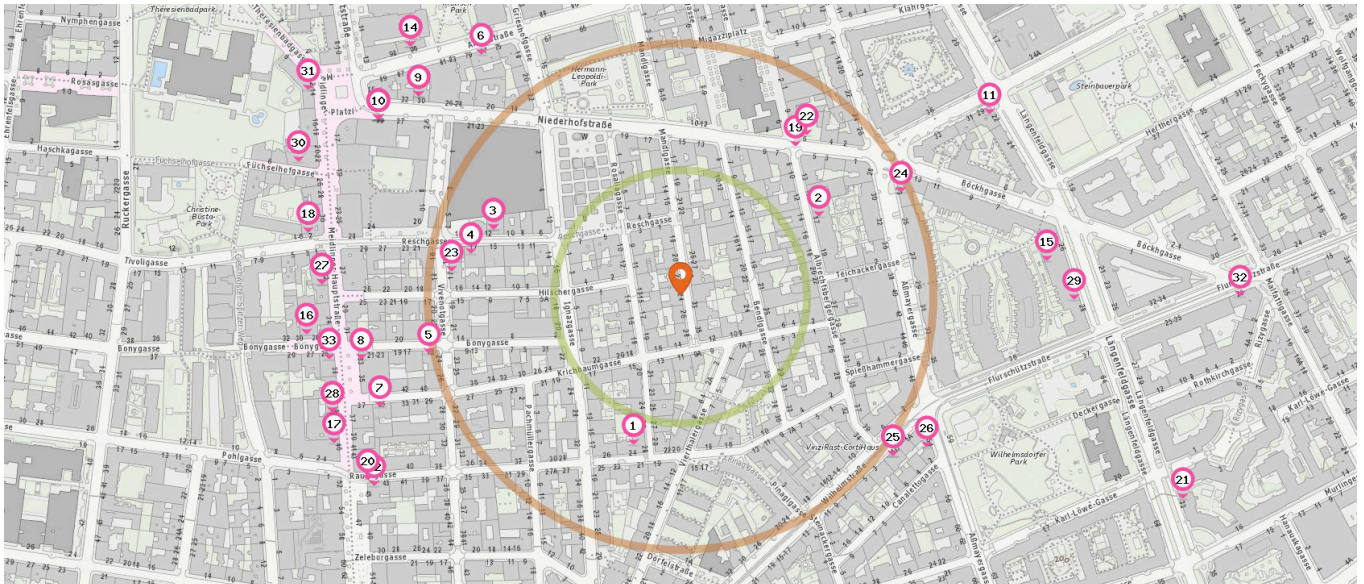

Pro Kategorie werden maximal 25 Einträge angezeigt.

Entspricht einer Gehzeit von ca. 2 Minuten Entspricht einer Gehzeit von ca. 4 Minuten

Apotheke

Anzahl im Umkreis: 3

19. Apotheke Meidling (190 m)
  Albrechtsberggasse 13, 1120 Wien
20. Apotheke Zum Schutzengel (360 m)
  Meidlinger Hauptstraße 45, 1120 Wien
21. Apotheke Am Fuchsenfeld (540 m)
  Längenfeldgasse 33, 1120 Wien

Zahnarzt

Anzahl im Umkreis: 12

22. Dr. Freysinger Günther (200 m)
  Niederhofstraße 6, 1120 Wien
23. Dr. Novak Mladen (230 m)
  Vivenotgasse 17/12, 1120 Wien
24. Dr. Schulz Silvia (240 m)
  Aßmayergasse 23/3, 1120 Wien
25. Dr. Schuder Krisztian (260 m)
  Wilhelmstraße 1c/2/5, 1120 Wien
25. Dr. Schuderne Vecsesy Annamaria (260 m)
  Wilhelmstraße 1c/2/5, 1120 Wien
26. dr. med. dent. Kincses Zoltan, M.Sc. (290 m)
  Aßmayergasse 54, 1120 Wien
27. Dr. Lachner Peter (350 m)
  Meidlinger Hauptstraße 32/14, 1120 Wien

28. Dr. Löwy Peter (360 m)
  Meidlinger Hauptstraße 42 - 44, 1120 Wien
29. dr Janzekovic Sasa (390 m)
  Längenfeldgasse 28/8/1, 1120 Wien
30. Dr. Steiner Nick (400 m)
  Füchselhofgasse 2/12, 1120 Wien
31. Dr. Mamut-Zahradnik Raluca-Julia (420 m)
  Meidlinger Hauptstraße 12-14/9, 1120 Wien
32. Dr. Shemo Besnik (550 m)
  Flurschützstraße 23/1, 1120 Wien