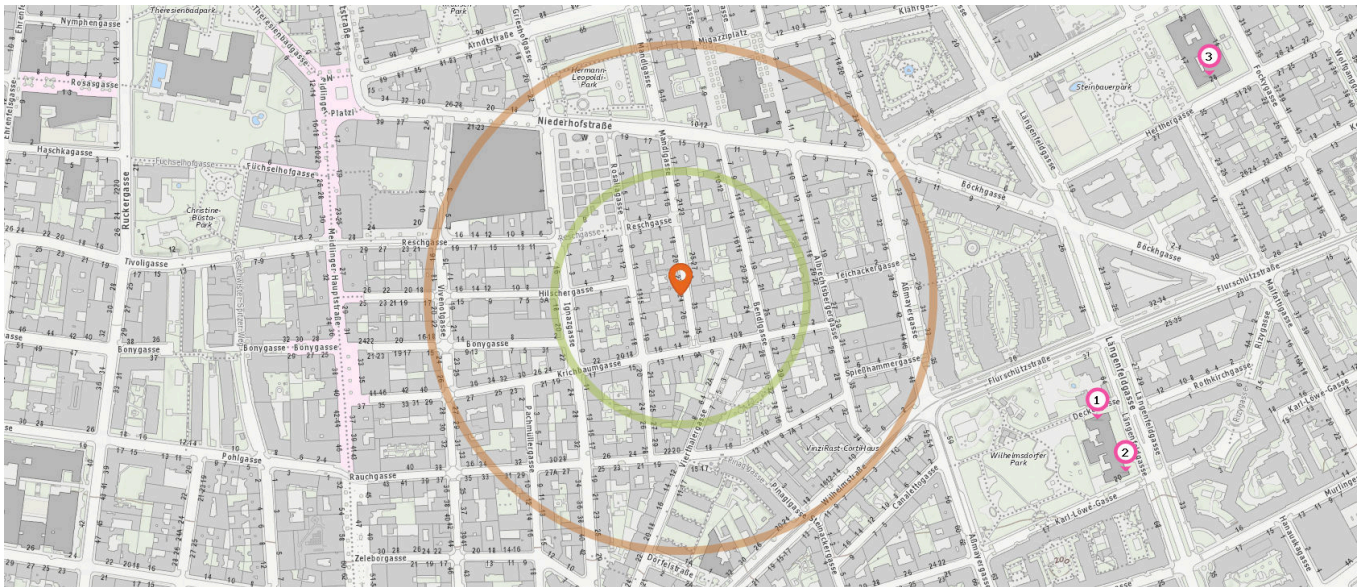

### Spielplatz

Anzahl im Umkreis: 6

13. Spielplatz (120 m)  
Rauchgasse 12, 1120 Wien
14. Spielplatz (240 m)  
Arndtstraße 65, 1120 Wien

## Bildungseinrichtungen

Pro Kategorie werden maximal 25 Einträge angezeigt.

 Entspricht einer Gehzeit von ca. 2 Minuten

 Entspricht einer Gehzeit von ca. 4 Minuten

Schule

Anzahl im Umkreis: 3

1. VS Deckergasse 1 (430 m)  
Deckergasse 1, 1120 Wien
2. VS Karl-Löwe-Gasse 20 (470 m)  
Karl-Löwe-Gasse 20, 1120 Wien
3. MS Herthergasse 28 (570 m)  
Herthergasse 28, 1120 Wien