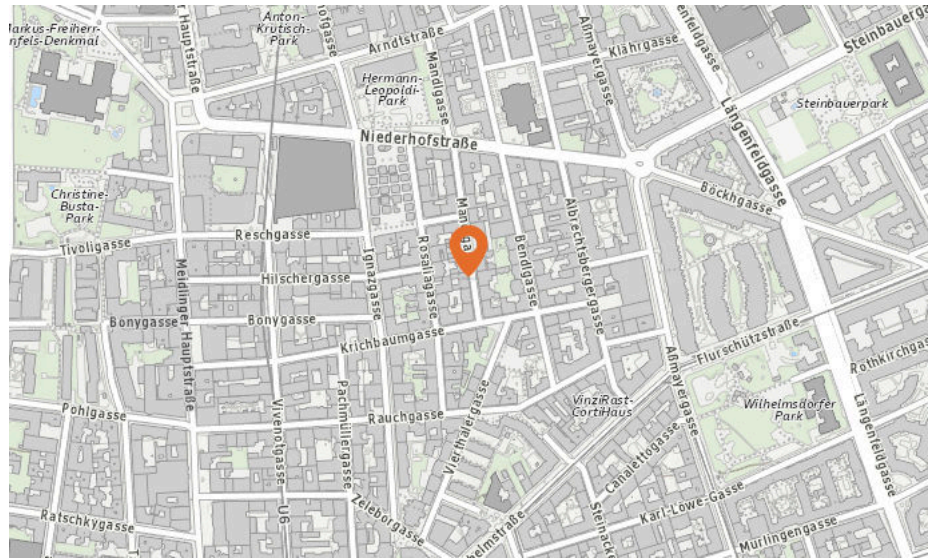

## 2. Wie laut ist es in Ihrer Umgebung?

1120 Wien, Mandlgasse 24

Lärm Flugzeuge

In diesem Gebiet wurde kein Lärm dieser Kategorie gemessen.

---