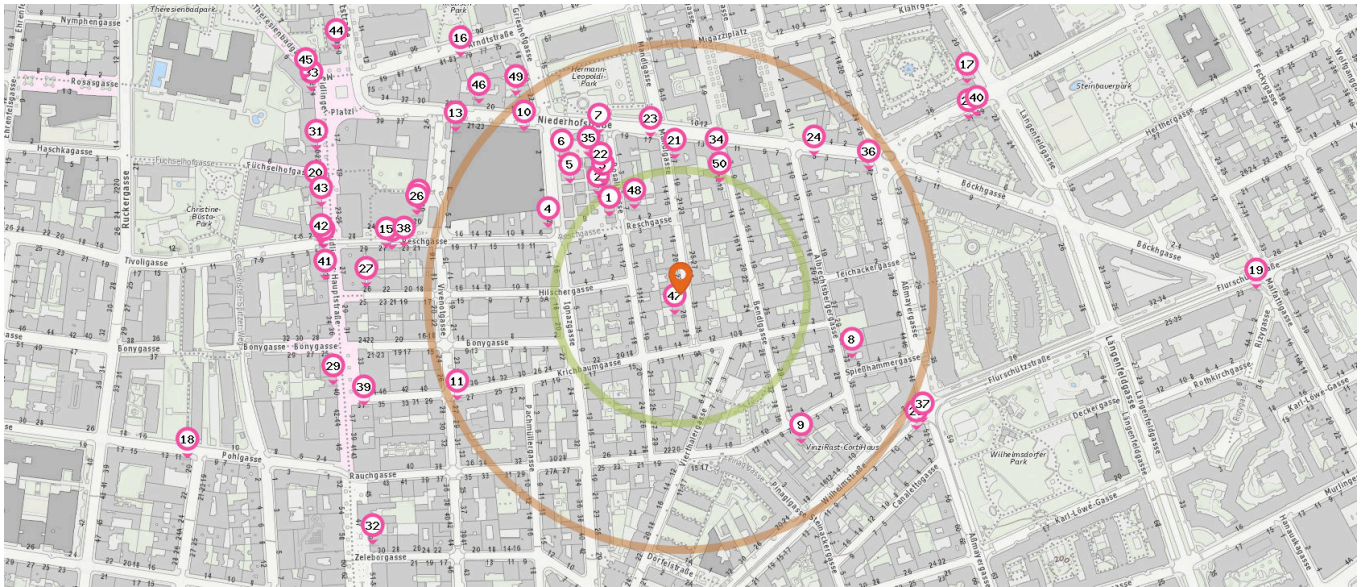

Fast-Food Restaurant

Anzahl im Umkreis: 12

- 34. Pizzeria Pummarò (140 m)  
Bendlgasse 8, 1120 Wien
- 35. Bistro Parentina (160 m)  
Pernerstorfersteg 1016, 1120 Wien
- 36. Birlik Kebap (220 m)  
Aßmayergasse 28, 1120 Wien
- 37. Prima Pizza (270 m)  
Aßmayergasse 52, 1120 Wien
- 38. Mazaj (280 m)  
Reschgasse 23, 1120 Wien
- 39. Yakisoba (330 m)  
Krichbaumgasse 37, 1120 Wien
- 40. Pizza Hello (340 m)  
Steinbauergasse 31, 1120 Wien
- 41. Ciłkötëm (350 m)  
Meidlinger Hauptstraße 32, 1120 Wien

- 42. Kebap - Hamburger - Falafel - Hotdog (360 m)  
Tivoligasse vor 1, 1120 Wien
- 43. La & Ro Eat & Drink (370 m)  
Meidlinger Hauptstraße 30, 1120 Wien
- 44. Hatay Döner (420 m)  
Meidlinger Hauptstraße 8-10, 1120 Wien
- 45. Pan Kee (430 m)  
Theresienbadgasse 6, 1120 Wien

Bar

Anzahl im Umkreis: 1

- 46. Weidlich Café Konditorei (270 m)  
Niederhofstraße 22, 1120 Wien

Pro Kategorie werden maximal 25 Einträge angezeigt.

Entspricht einer Gehzeit von ca. 2 Minuten  Entspricht einer Gehzeit von ca. 4 Minuten

Hotel

Hostel

Anzahl im Umkreis: 3

Anzahl im Umkreis: 1

47. Wilmas Garden Aparthotel (20 m)  
Mandlgasse 26, 1120 Wien

50. Kolpinghaus Wien-Meidling (120 m)  
Bendlgasse 10-12, 1120 Wien

48. graetzlhotel (100 m)  
Reschgasse 4, 1120 Wien