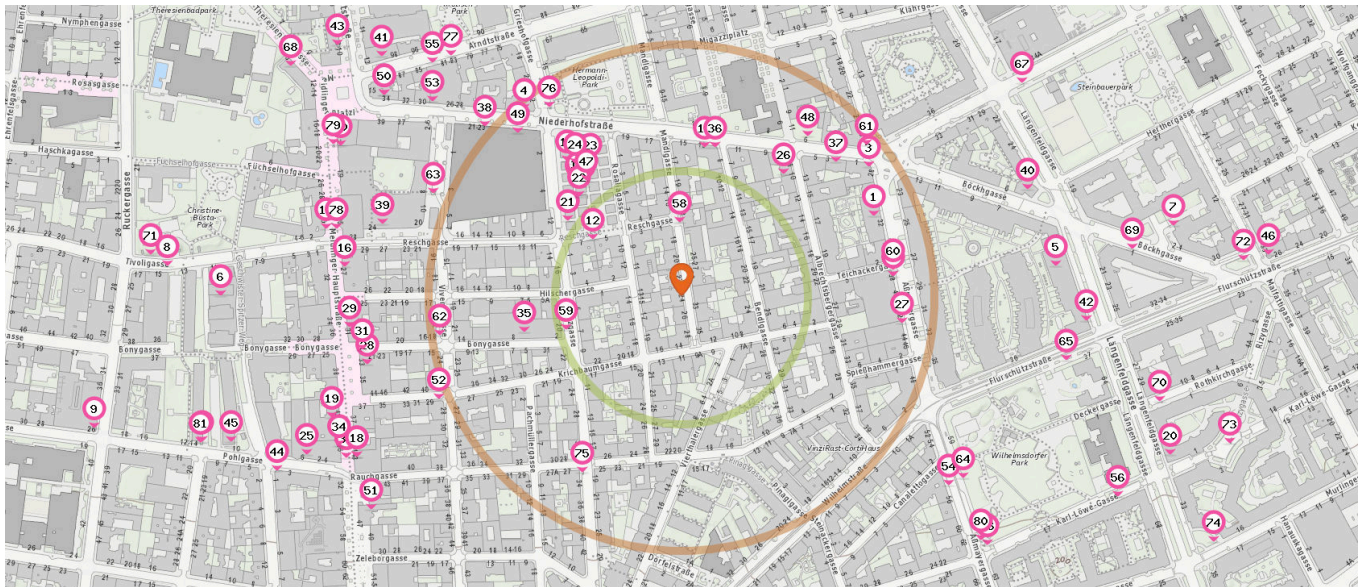

Alltags- & Nahversorgung

Pro Kategorie werden maximal 25 Einträge angezeigt.

■ Entspricht einer Gehzeit von ca. 2 Minuten ■ Entspricht einer Gehzeit von ca. 4 Minuten

Supermarkt

Anzahl im Umkreis: 11

1. Penny Markt Wien (210 m)
  Assmayergasse 30-32, 1120 Wien
2. HOFER (210 m)
  Aßmayergasse 38-40, 1120 Wien
3. Birlik Supermarkt / Bäckerei (230 m)
  Aßmayergasse 28, 1120 Wien
4. INTERSPAR-Hypermarkt (240 m)
  Niederhofstraße 23, 1120 Wien
5. BILLA Wien (370 m)
  Laengenfeldgasse 26, 1120 Wien
6. Lidl Wien (460 m)
  Tivoligasse 11, 1120 Wien
7. Sozialmarkt Böckhgasse (490 m)
  Böckhgasse 2-4, 1120 Wien
8. HOFER (510 m)
  Tivoligasse 15, 1120 Wien

9. Merkur (590 m)
  Ruckerg. 36-38, 1120 Wien
10. Bulgarische Spezialitäten Seyban (140 m)
  Meidlinger Markt Stand, 1120 Wien
11. Heu & Gabel (170 m)
  Meidlinger Markt Stand, 1120 Wien

15. Fladenladen (150 m)
  Meidlinger Markt Stand, 1120 Wien
16. Ströck (330 m)
  Meidlinger Hauptstraße 27, 1120 Wien
17. BackWerk Wien Meidling Mitte (360 m)
  Meidlinger Hauptstraße 30, 1120 Wien
18. Anker Wien (360 m)
  Meidlinger Hauptstraße 43, 1120 Wien

Bäckerei

Anzahl im Umkreis: 9

12. DIWAN Backshop (100 m)
  Reschgasse 5, 1120 Wien
13. Bäckerei Schwarz (150 m)
  Niederhofstrasse 13, beim Meidlinger Markt, 1120 Wien
14. Motiv Marketing Meidling (150 m)
  Meidlinger Markt Stand, 1120 Wien
19. Felber Brot (370 m)
  Meidlinger Hauptstraße 42-44, 1120 Wien
20. Cafe am Fuchsenfeld (510 m)
  Längenfeldgasse 31, 1120 Wien