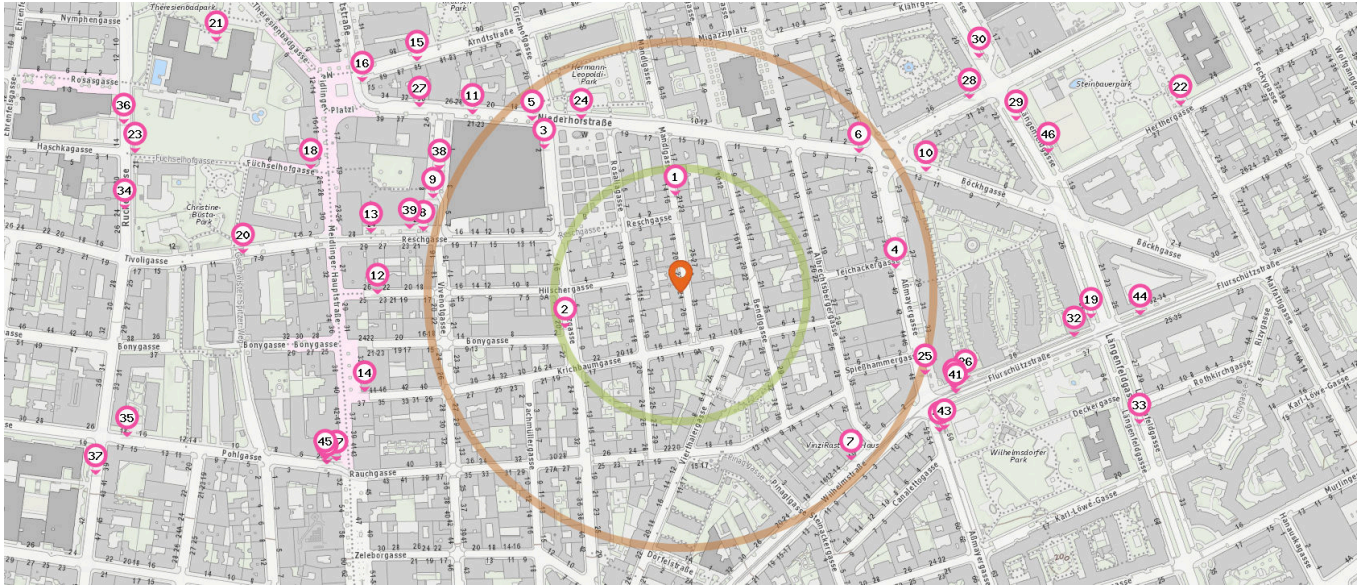

Pro Kategorie werden maximal 25 Einträge angezeigt.

■ Entspricht einer Gehzeit von ca. 2 Minuten ■ Entspricht einer Gehzeit von ca. 4 Minuten

Bushaltestelle

U-Bahn Station

Anzahl im Umkreis: 14

Anzahl im Umkreis: 1

24. Niederhofstraße (63A) (200 m)
  Niederhofstraße 21, 1120 Wien
25. Aßmayergasse (59A) (260 m)
  Aßmayergasse 48, 1120 Wien
26. Aßmayergasse (N8) (290 m)
  Flurschützstraße 36, 1120 Wien
27. Niederhofstraße (10A, 63A) (320 m)
  Niederhofstraße 33, 1120 Wien
28. Hans-Mandl-Berufsschule (59A, 63A) (340 m)
  Steinbauergasse 31, 1120 Wien
29. Hans-Mandl-Berufsschule (N8) (370 m)
  Längenfeldgasse 24, 1120 Wien
30. Hans-Mandl-Berufsschule (N8) (380 m)
  Längenfeldgasse 20, 1120 Wien

31. Meidlinger Hauptstraße/Pohlgasse (9A) (390 m)
  Pohlgasse 1, 1120 Wien
32. Längenfeldgasse/Flurschützstraße (N8) (390 m)
  Flurschützstraße 34, 1120 Wien
33. Längenfeldgasse/Flurschützstraße (63A) (470 m)
  Längenfeldgasse 31, 1120 Wien
34. Haschkagasse (7A, 9A) (560 m)
  Ruckergasse 24, 1120 Wien
35. Ruckergasse/Pohlgasse (9A) (560 m)
  Pohlgasse 16, 1120 Wien
36. Haschkagasse (7A, 9A) (570 m)
  Ruckergasse 14, 1120 Wien
37. Ratschkygasse (7A) (600 m)
  Ruckergasse 41, 1120 Wien

38. Niederhofstraße (U6) (270 m)
  Vivenotgasse 3, 1120 Wien

Fahrradverleih

Anzahl im Umkreis: 1

39. Citybike (270 m)
  Reschgasse 20, 1120 Wien