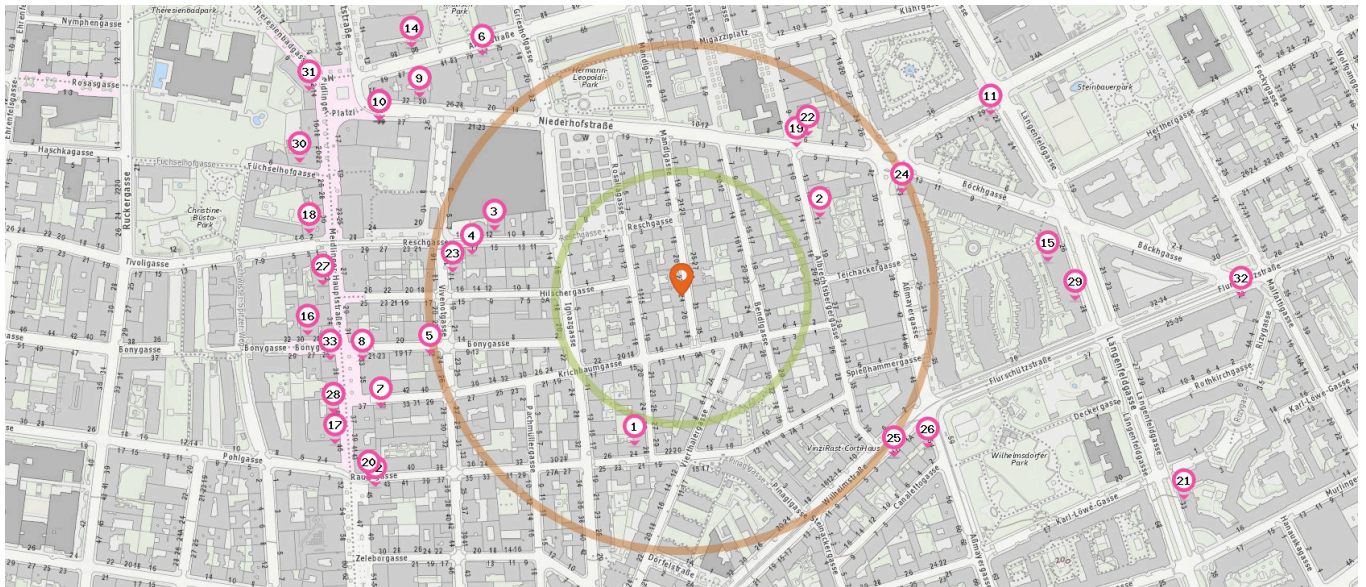

Gesundheit

Pro Kategorie werden maximal 25 Einträge angezeigt.

Entspricht einer Gehzeit von ca. 2 Minuten

Entspricht einer Gehzeit von ca. 4 Minuten

Arzt

Anzahl im Umkreis: 25

1. Dr. Helena Borkovec (150 m) Rauchgasse 24/27, 1120 Wien 2. Priv.Doz. Dr. Gerd Bodlaj (160 m) Albrechtsbergergasse 17/18, 1120 Wien 3. Dr. Mathias Kees-Belyus (200 m) Reschgasse 12, 1120 Wien 3. Dr. Daniel Kees (200 m) Reschgasse 12, 1120 Wien 4. Dr. Beata Saria (210 m) Reschgasse 17/6, 1120 Wien 5. Dr. Dieter Eschberger (250 m) Bonygasse 15/7, 1120 Wien 6. Dr. Jolanta Novotny (310 m) Arndtstraße 77/3, 1120 Wien 7. Dr. Katharina Weissenböck (320 m) Krichbaumgasse 35/Top 2, 1120 Wien	8. Dr. Stefan Oberleitner (320 m) Meidlinger Hauptstr. 33, 1120 Wien 9. Dr. Georg Freude (320 m) Niederhofstraße 30/4, 1120 Wien 9. Dr. Romeo Zedtwitz-Liebenstein (320 m) Niederhofstraße 30/4, 1120 Wien 10. Dr. Ursula Badstöber (340 m) Niederhofstraße 39, 1120 Wien 10. Dr. Ursula Wieder (340 m) Niederhofstraße 39/4, 1120 Wien 10. Dr. Sabine Schwarz (340 m) Niederhofstraße 39, 1120 Wien 10. Dr. Alexander Lendel (340 m) Niederhofstraße 39, 1120 Wien 10. Dr. Johanna Riedl (340 m) Niederhofstraße 39/1/Top 3, 1120 Wien 11. Dr. Valery Hadjiivanov (350 m) Längenfeldgasse 22, 1120 Wien 12. Dr. Jaroslava Salat (360 m) Rauchgasse 43, 1120 Wien	13. Dr. Anton Keppel (360 m) Meidlinger Hauptstr. 42-44/28, 1120 Wien 14. Dr. Sabine Wieser (360 m) Arndtstraße 96/5, 1120 Wien 14. Dr. Christoph Wieser (360 m) Arndtstraße 96/5, 1120 Wien 15. Dr. Aleksandra Trifunovska (360 m) Längenfeldgasse 26, 1120 Wien 16. Dr. Cem Kirecci (370 m) Bonygasse 28/13, 1120 Wien 17. MR Dr. Wilhelm Streinzer (370 m) Meidlinger Hauptstr. 46, 1120 Wien 18. Dr. Steven Moayad (370 m) Tivoligasse 2/15, 1120 Wien