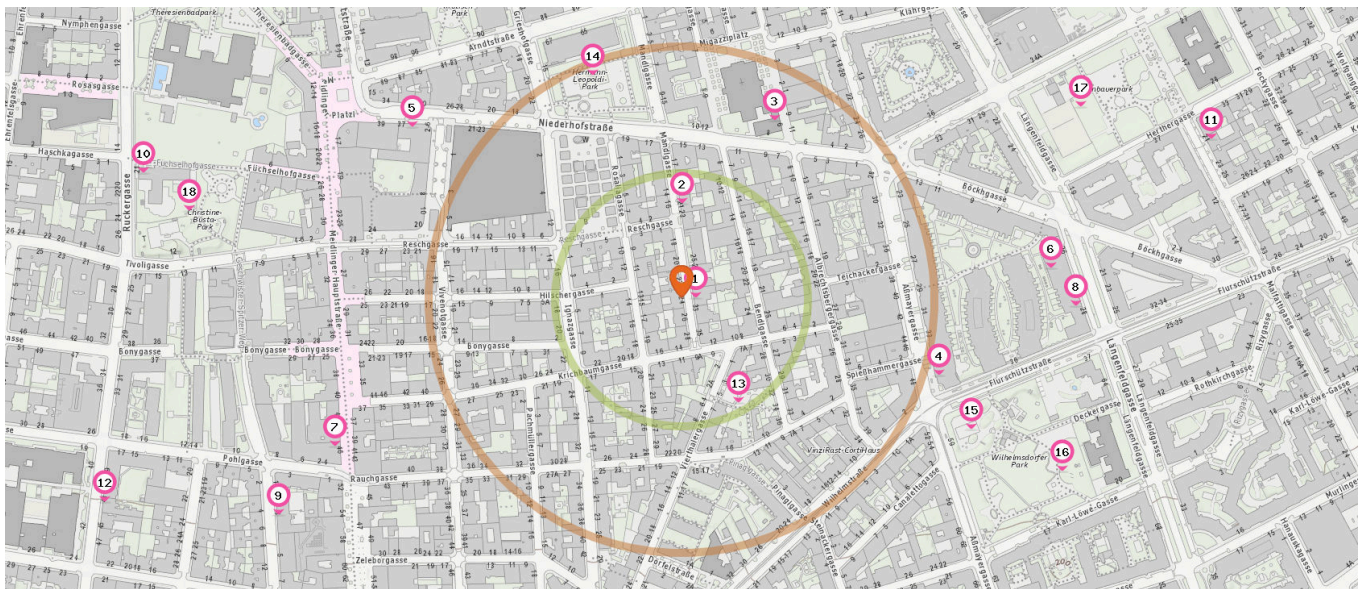

Familien & Kinder

Pro Kategorie werden maximal 25 Einträge angezeigt.

■ Entspricht einer Gehzeit von ca. 2 Minuten ■ Entspricht einer Gehzeit von ca. 4 Minuten

Kindergarten

Anzahl im Umkreis: 12

1. Kuschelbär (10 m)
  Mandlgasse 31, 1120 Wien
2. Kuschelbär-Baby (90 m)
  Mandlgasse 21, 1120 Wien
3. Kindergarten d. Pfarre Meidling (200 m)
  Albrechtsberggasse 6, 1120 Wien
4. Kindergarten (270 m)
  Aßmayergasse 35, 1120 Wien
5. Kindergarten (310 m)
  Niederhofstraße 37, 1120 Wien
6. Privatkindergruppe Märchenland Wien (370 m)
  Längenfeldgasse 26/7, 1120 Wien
7. Kindergarten (370 m)
  Meidlinger Hauptstraße 46, 1120 Wien

8. Grow Together (390 m)
  Längenfeldgasse 28, 1120 Wien
9. Kindergarten (450 m)
  Tanbruckgasse 3/1.Stock, 1120 Wien
10. Kindergarten (550 m)
  Ruckergasse 21, 1120 Wien
11. WUNDERINSEL (550 m)
  Malfattigasse 21/EG, 1120 Wien
12. Aristokids 1 (600 m)
  Ruckergasse 43, 1120 Wien

15. Spielplatz (310 m)
  Aßmayergasse 59, 1120 Wien
16. Spielplatz (410 m)
  Aßmayergasse W, 1120 Wien
17. Spielplatz (440 m)
  Steinbauerpark S, 1120 Wien
18. Spielplatz (490 m)
  Tivoligasse 12, 1120 Wien

Spielplatz

Anzahl im Umkreis: 6

13. Spielplatz (120 m)
  Rauchgasse 12, 1120 Wien
14. Spielplatz (240 m)
  Arndtstraße 65, 1120 Wien