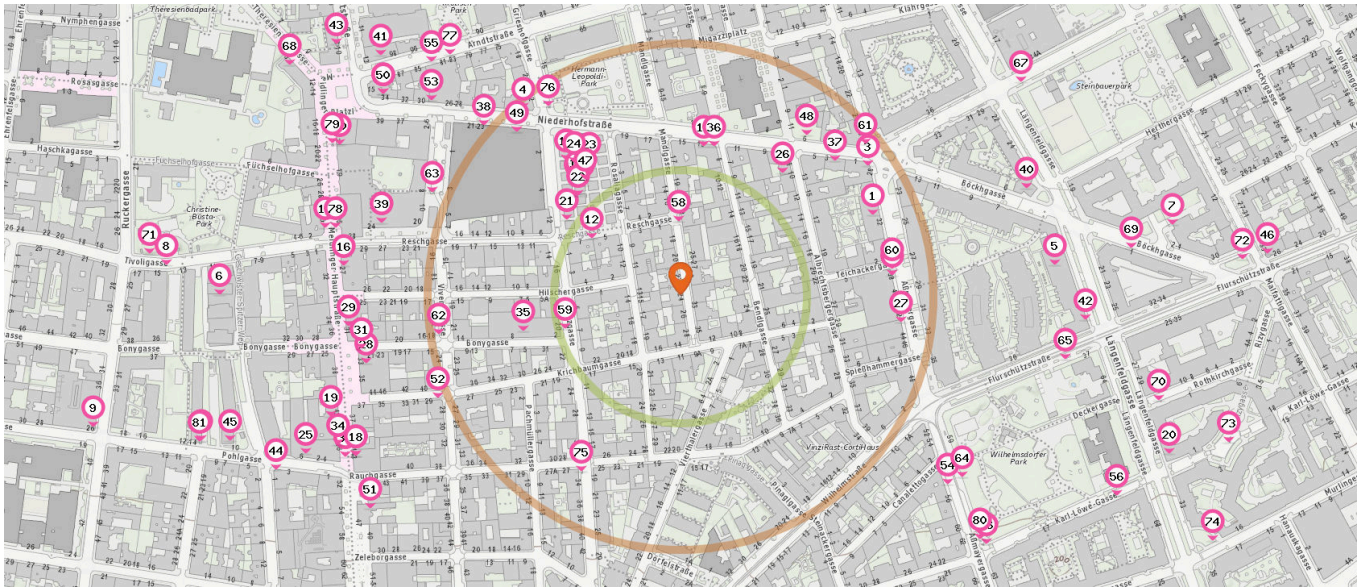

Pro Kategorie werden maximal 25 Einträge angezeigt.

Entspricht einer Gehzeit von ca. 2 Minuten  Entspricht einer Gehzeit von ca. 4 Minuten

Fleischhauer

Anzahl im Umkreis: 5

- 21. Gumprecht (130 m)  
Ignazgasse 12, 1120 Wien
- 22. Djokic Goran (140 m)  
Meidlinger Markt B, 1120 Wien
- 23. EXTRA Fleischerei (160 m)  
Pernerstorfersteg 1016, 1120 Wien
- 24. Nuran (170 m)  
Pernerstorfersteg 1016, 1120 Wien
- 25. Alles Wurst (400 m)  
Pohlgasse 6, 1120 Wien

Drogerie

Anzahl im Umkreis: 5

- 26. BIPA (160 m)  
Niederhofstrasse 7, 1120 Wien
- 27. dm drogerie markt Wien (220 m)  
Alfmayergasse 44, 1120 Wien
- 28. BIPA Wien (320 m)  
Meidlinger Hauptstrasse 33, 1120 Wien
- 29. Marionnaud (330 m)  
Meidlinger Hauptstraße 31, 1120 Wien
- 30. dm drogerie markt Wien (370 m)  
Meidlinger Hauptstraße 19-21, 1120 Wien

Bank

Anzahl im Umkreis: 4

- 31. Oberbank Wien (320 m)  
Meidlinger Hauptstrasse 33-35, 1120 Wien
- 32. Volksbank 1120 Meidlinger Hauptstraße 15 (350 m)  
Meidlinger Hauptstraße 15, 1120 Wien
- 33. BAWAG P.S.K. Filiale (370 m)  
Meidlinger Hauptstraße 43, 1120 Wien
- 34. Raiffeisenlandesbank (370 m)  
Meidlinger Hauptstraße 46, 1120 Wien

Pro Kategorie werden maximal 25 Einträge angezeigt.

Entspricht einer Gehzeit von ca. 2 Minuten  Entspricht einer Gehzeit von ca. 4 Minuten

Post

Anzahl im Umkreis: 2

- 35. Post Wien (160 m)  
Bonygasse 8 Stiege 2, 1120 Wien
- 18. Post (360 m)  
Meidlinger Hauptstraße 43, 4920 Wien