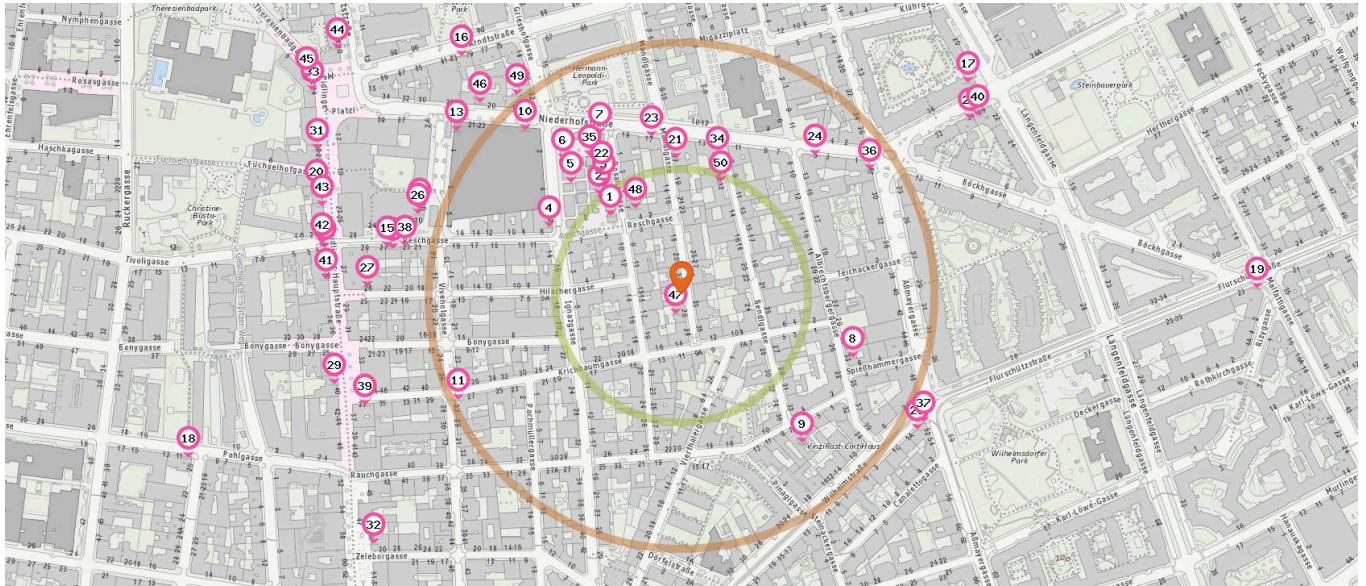

Pro Kategorie werden maximal 25 Einträge angezeigt.

Entspricht einer Gehzeit von ca. 2 Minuten  Entspricht einer Gehzeit von ca. 4 Minuten

28. Palmers Wien (500 m)  
Meidlinger Hauptstraße 23, 1120 Wien

Anzahl im Umkreis: 1

Anzahl im Umkreis: 1

32. P. MAX (370 m)  
Tivoligasse 3, 1120 Wien

35. LIBRO (410 m)  
Meidlinger Hauptstraße 56-58, 1120 Wien

Anzahl im Umkreis: 3

29. bouz & söhne (350 m)  
Meidlinger Hauptstraße 39, 1120 Wien

30. Mario (350 m)  
Meidlinger Hauptstraße 32, 1120 Wien

Anzahl im Umkreis: 2

31. Juwelier (410 m)  
Meidlinger Hauptstraße 6, 1120 Wien

33. Delka Meidling (370 m)  
Meidlinger Hauptstr. 42-44, 1120 Wien

## Gastronomie & Beherbergung

Pro Kategorie werden maximal 25 Einträge angezeigt.

Entspricht einer Gehzeit von ca. 2 Minuten

Entspricht einer Gehzeit von ca. 4 Minuten