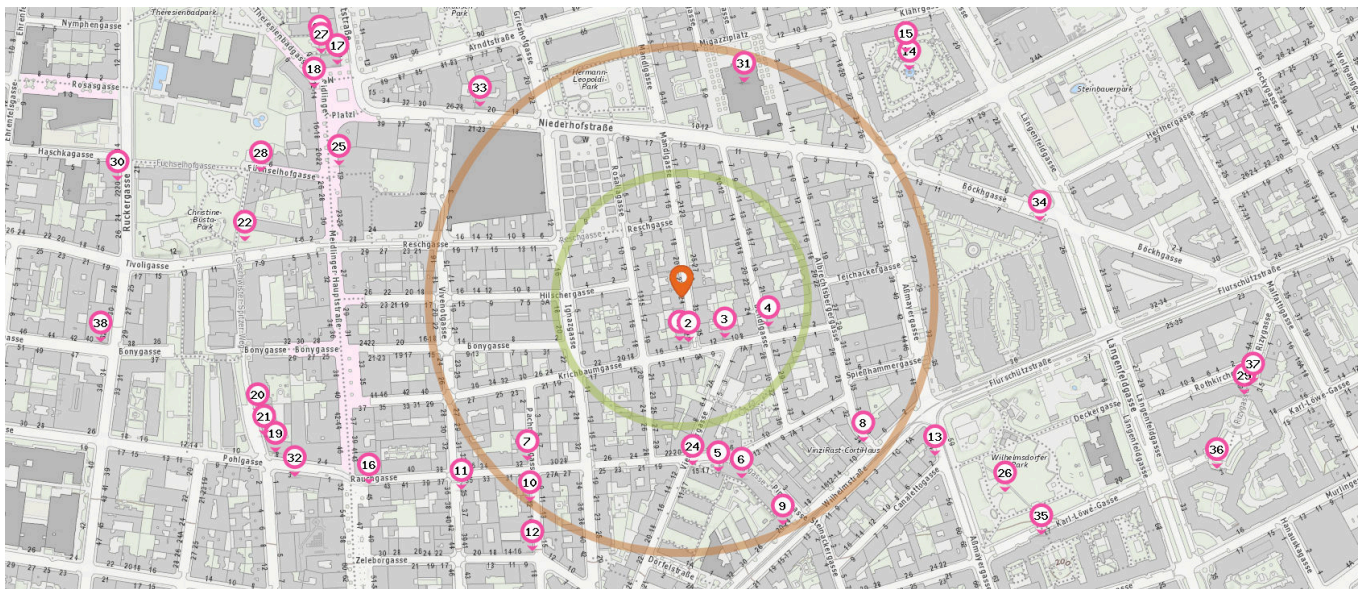

### Spielplatz

Anzahl im Umkreis: 6

13. Spielplatz (120 m)  
Rauchgasse 12, 1120 Wien
14. Spielplatz (240 m)  
Arndtstraße 65, 1120 Wien

## Bildungseinrichtungen

Pro Kategorie werden maximal 25 Einträge angezeigt.

 Entspricht einer Gehzeit von ca. 2 Minuten

 Entspricht einer Gehzeit von ca. 4 Minuten

Schule

Anzahl im Umkreis: 3

1. VS Deckergasse 1 (430 m)  
Deckergasse 1, 1120 Wien
2. VS Karl-Löwe-Gasse 20 (470 m)  
Karl-Löwe-Gasse 20, 1120 Wien
3. MS Herthergasse 28 (570 m)  
Herthergasse 28, 1120 Wien

## Freizeit & Tourismus

Pro Kategorie werden maximal 25 Einträge angezeigt.

 Entspricht einer Gehzeit von ca. 2 Minuten

 Entspricht einer Gehzeit von ca. 4 Minuten

### Museum

Anzahl im Umkreis: 1

1. Kinder- und Jugendraum JIM (40 m)  
Krichbaumgasse 14, 1120 Wien