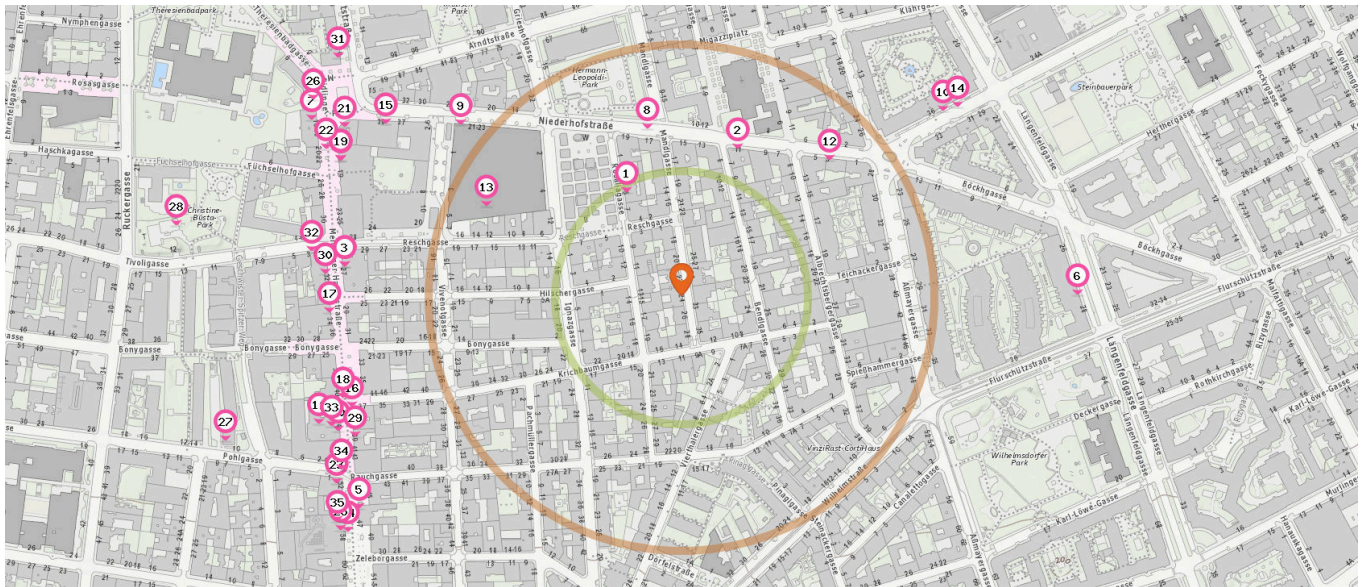

Pro Kategorie werden maximal 25 Einträge angezeigt.

Entspricht einer Gehzeit von ca. 2 Minuten     Entspricht einer Gehzeit von ca. 4 Minuten

- |  |  |
|--|--|
| <p>73. Recycling (560 m)<br/>Karl-Löwe-Gasse 15, 1120 Wien</p> <p>74. Recycling (580 m)<br/>Murlingengasse 18, 1120 Wien</p> | <p>79. Telefon (370 m)<br/>Meidlinger Hauptstraße 17, 1120 Wien</p> <p>80. Telefon (380 m)<br/>Alßmayergasse 63, 1120 Wien</p> <p>81. Telefon (500 m)<br/>Pohlgasse 12-14, 1120 Wien</p> |
|--|--|

Anzahl im Umkreis: 7

- 75. Telefon (200 m)  
Ignazgasse 36-38, 1120 Wien
- 76. Telefon (230 m)  
Grieshofgasse 22, 1120 Wien
- 77. Telefon (330 m)  
Arndtstraße 81-83, 1120 Wien
- 78. Telefon (350 m)  
Meidlinger Hauptstraße 23-25, 1120 Wien

Shops

Pro Kategorie werden maximal 25 Einträge angezeigt.

■ Entspricht einer Gehzeit von ca. 2 Minuten    ■ Entspricht einer Gehzeit von ca. 4 Minuten

Handy-Shop

Anzahl im Umkreis: 7

1. SmartPlus (120 m)  
Rosaliagasse 5, 1120 Wien
2. King's Mobile (160 m)  
Niederhofstraße 11, 1120 Wien
3. Magenta (330 m)  
Meidlinger Hauptstraße 27, 1120 Wien
4. A1 Shop Wien Meidling (360 m)  
Meidlinger Hauptstrasse 30, 1120 Wien
5. Drei (380 m)  
Meidlinger Hauptstrasse 47, 1120 Wien
6. Europa Discount (390 m)  
Längenfeldgasse 28, 1120 Wien
7. Drei (400 m)  
Meidlinger Hauptstraße 16-18, 1120 Wien