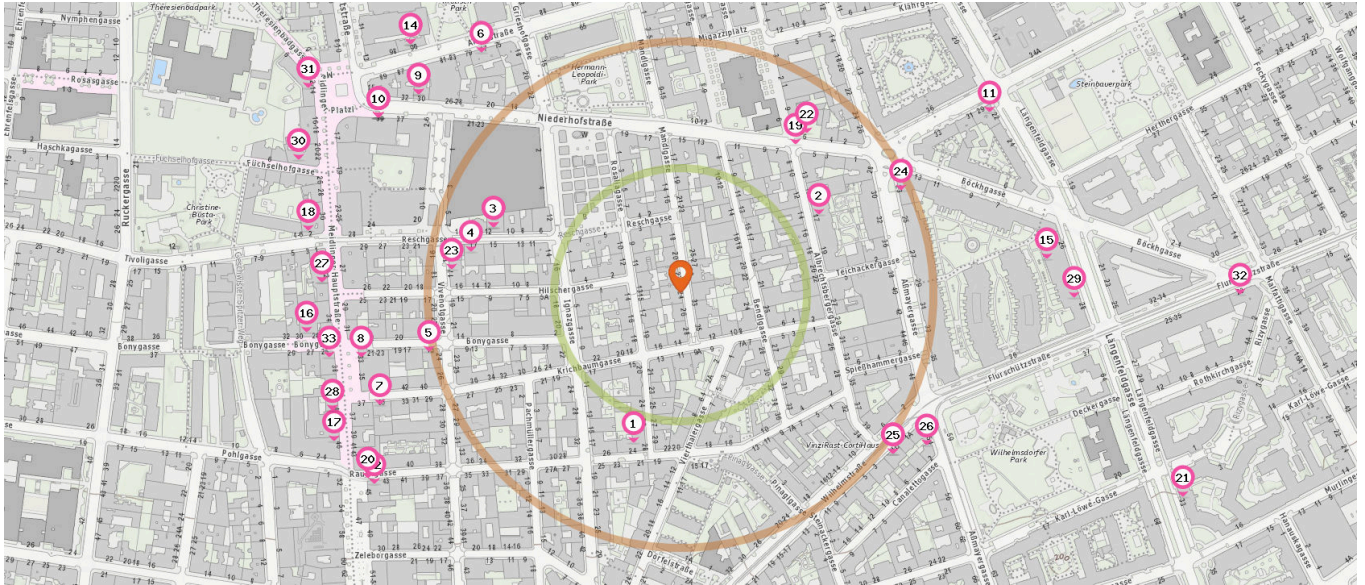

Pro Kategorie werden maximal 25 Einträge angezeigt.

Entspricht einer Gehzeit von ca. 2 Minuten

Entspricht einer Gehzeit von ca. 4 Minuten

Optiker

Anzahl im Umkreis: 2

33. Fielmann Wien VIII, Meidling. Hauptstr.
(350 m)

Meidlinger Hauptstraße 38, 1120 Wien

27. Pearle (350 m)

Meidlinger Hauptstraße 32, 1120 Wien