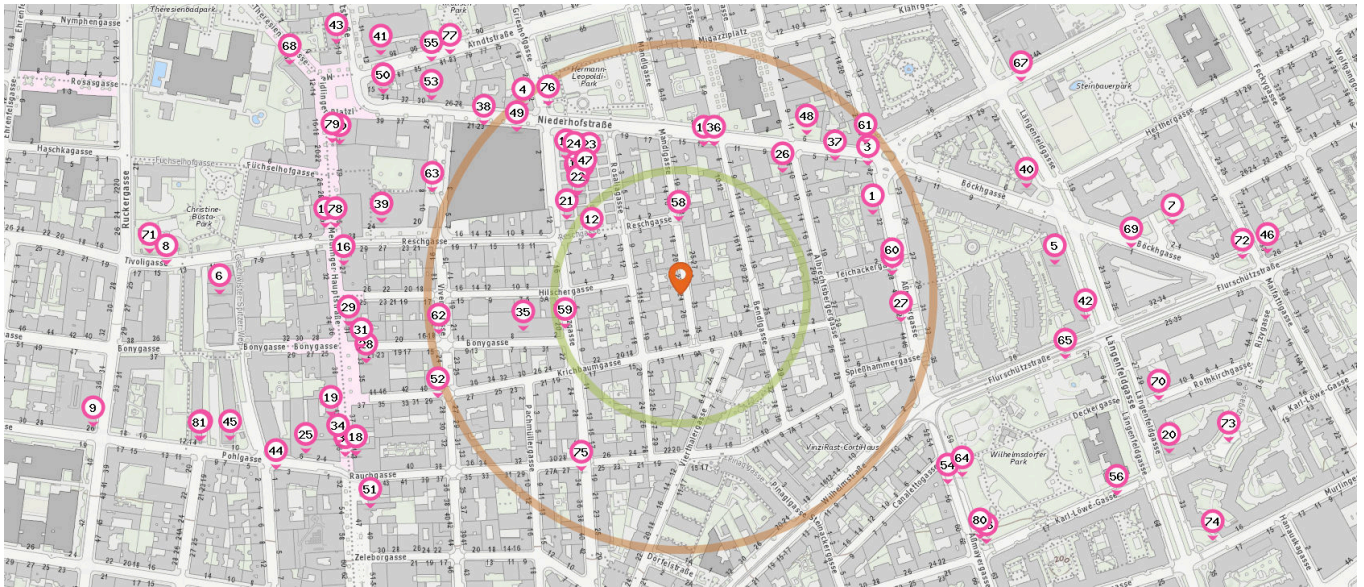

Pro Kategorie werden maximal 25 Einträge angezeigt.

Entspricht einer Gehzeit von ca. 2 Minuten   Entspricht einer Gehzeit von ca. 4 Minuten

73. Recycling (560 m) Karl-Löwe-Gasse 15, 1120 Wien 74. Recycling (580 m) Murlingengasse 18, 1120 Wien	79. Telefon (370 m) Meidlinger Hauptstraße 17, 1120 Wien 80. Telefon (380 m) Alßmayergasse 63, 1120 Wien 81. Telefon (500 m) Pohlgasse 12-14, 1120 Wien

Anzahl im Umkreis: 7

75. Telefon (200 m)
  Ignazgasse 36-38, 1120 Wien
76. Telefon (230 m)
  Grieshofgasse 22, 1120 Wien
77. Telefon (330 m)
  Arndtstraße 81-83, 1120 Wien
78. Telefon (350 m)
  Meidlinger Hauptstraße 23-25, 1120 Wien