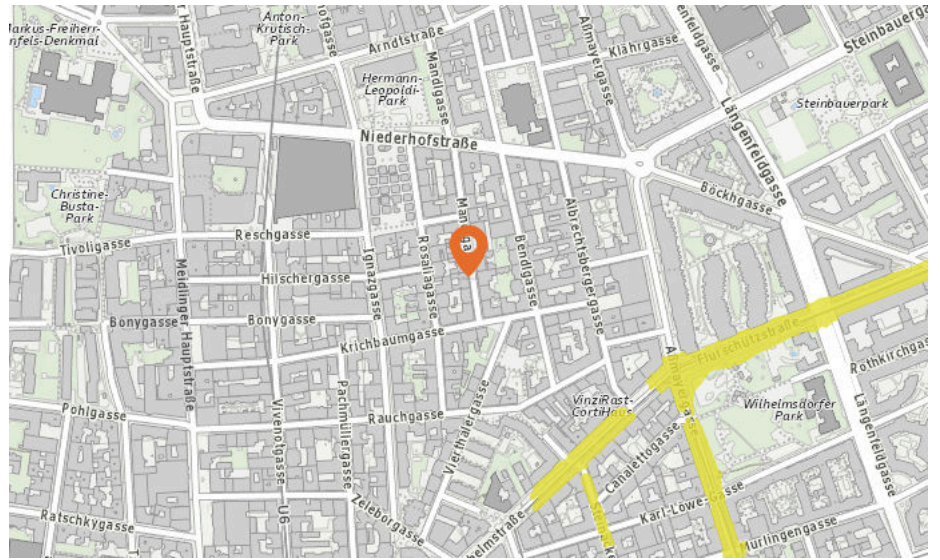

Lärm Eisenbahn