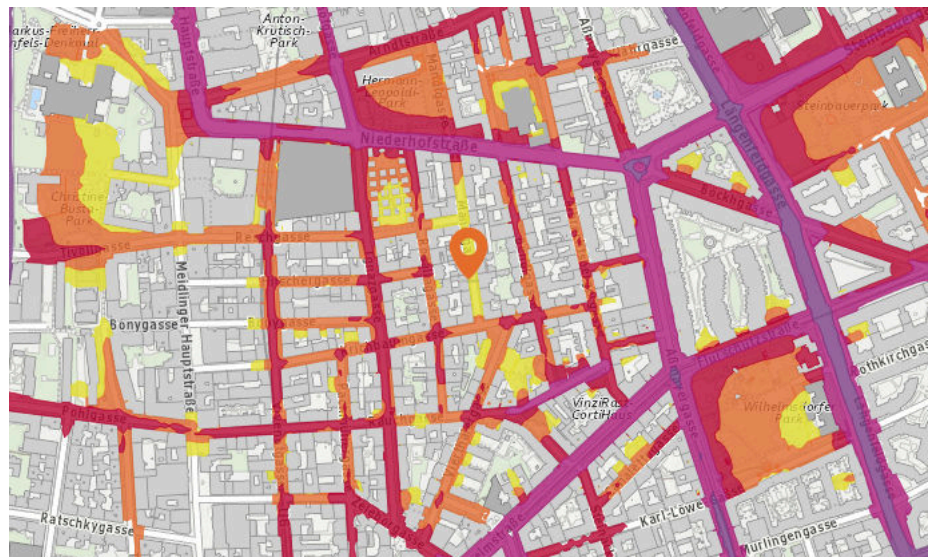

2. WIE LAUT IST ES IN IHRER UMGEBUNG?

Die Lärmkarten zeigen deutlich wo es in der Gegend durch erhöhtes Verkehrsaufkommen etwas lauter wird und wo mit weniger Geräuschkulisse zu rechnen ist.

Lärm Straßen

55 bis 60 db:

Entspricht der Lautstärke eines normalen Gesprächs, Radio/TV in Zimmerlautstärke

60 bis 65 db:

Entspricht einer lauten Unterhaltung, Rufen

65 bis 70 db:

Entspricht dem Geräuschpegel in einem Großraumbüro

70 bis 75 db:

Entspricht einem Föhn oder Staubsauger in 1m Entfernung

ab 75 db:

Entspricht starkem Straßenverkehr