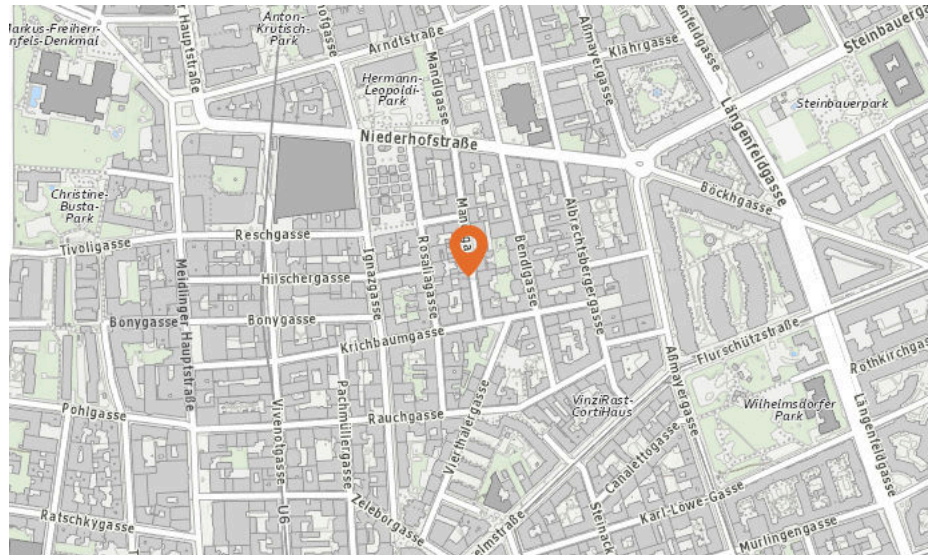

Lärm Industrie

In diesem Gebiet wurde kein Lärm dieser Kategorie gemessen.