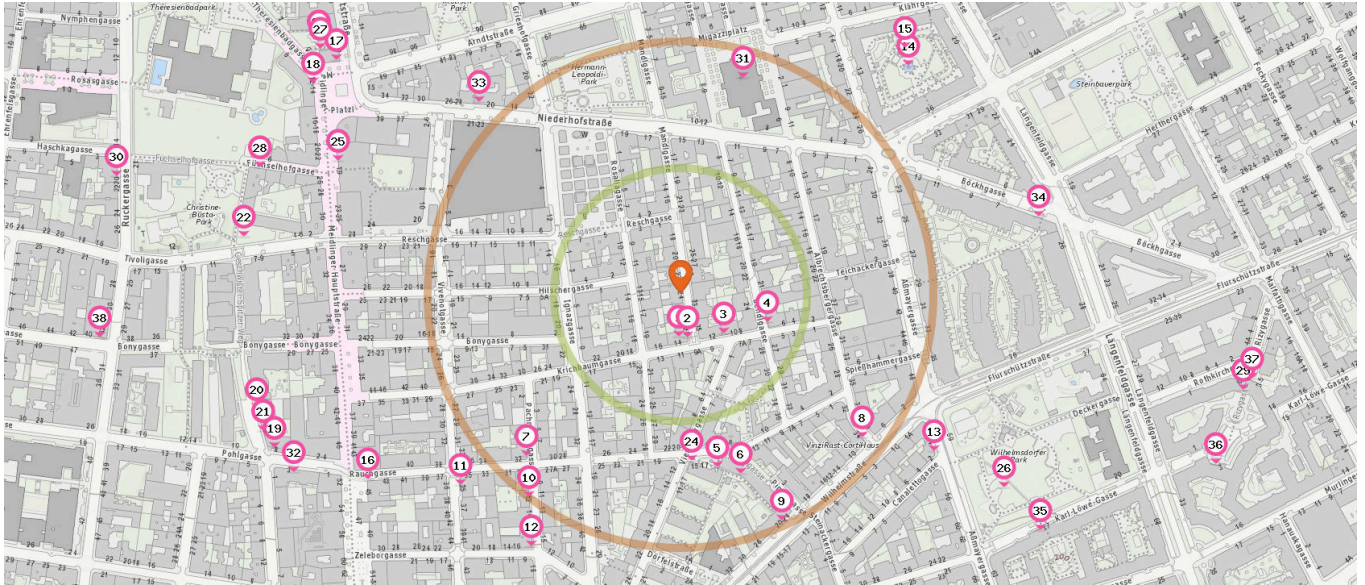

Pro Kategorie werden maximal 25 Einträge angezeigt.

 Entspricht einer Gehzeit von ca. 2 Minuten  Entspricht einer Gehzeit von ca. 4 Minuten

Gedenkstätte

Anzahl im Umkreis: 7

- 24. Louis Häfliger (170 m)  
Rauchgasse 15-17, 1120 Wien
- 25. Norbert Futterweit (360 m)  
Meidlinger Hauptstraße 19, 1120 Wien
- 26. Gedenkstätte (370 m)  
Aßmayergasse 63, 1120 Wien
- 27. August Fürst (430 m)  
Theresienbadgasse 9, 1120 Wien
- 28. Gedenkstätte (430 m)  
Füchselhofgasse 7, 1120 Wien
- 29. Edmund Reismann (560 m)  
Rizygasse 6, 1120 Wien
- 30. Friedrich Sacher (570 m)  
Ruckergasse 20, 1120 Wien

Religion

Anzahl im Umkreis: 2

- 31. Pfarrkirche Meidling (220 m)  
Albrechtsberggasse 6, 1120 Wien
- 32. Königreichssaal (420 m)  
Pohlgasse 3, 1120 Wien

Bar

Anzahl im Umkreis: 1

- 33. Weidlich Café Konditorei (270 m)  
Niederhofstraße 22, 1120 Wien

Touristeninformation

Anzahl im Umkreis: 4

- 34. Touristeninformation (360 m)  
Längenfeldgasse 26, 1120 Wien
- 35. Fuchsenfeldhof (430 m)  
Karl-Löwe-Gasse 19, 1120 Wien
- 36. Reismannhof (560 m)  
Am Fuchsenfeld 3, 1120 Wien
- 37. Touristeninformation (570 m)  
Rizygasse 6, 1120 Wien

Pro Kategorie werden maximal 25 Einträge angezeigt.

 Entspricht einer Gehzeit von ca. 2 Minuten

 Entspricht einer Gehzeit von ca. 4 Minuten

Nachtclub

Anzahl im Umkreis: 1

- 38. Club UTOPIA (580 m)  
Bonygasse 40, 1120 Wien