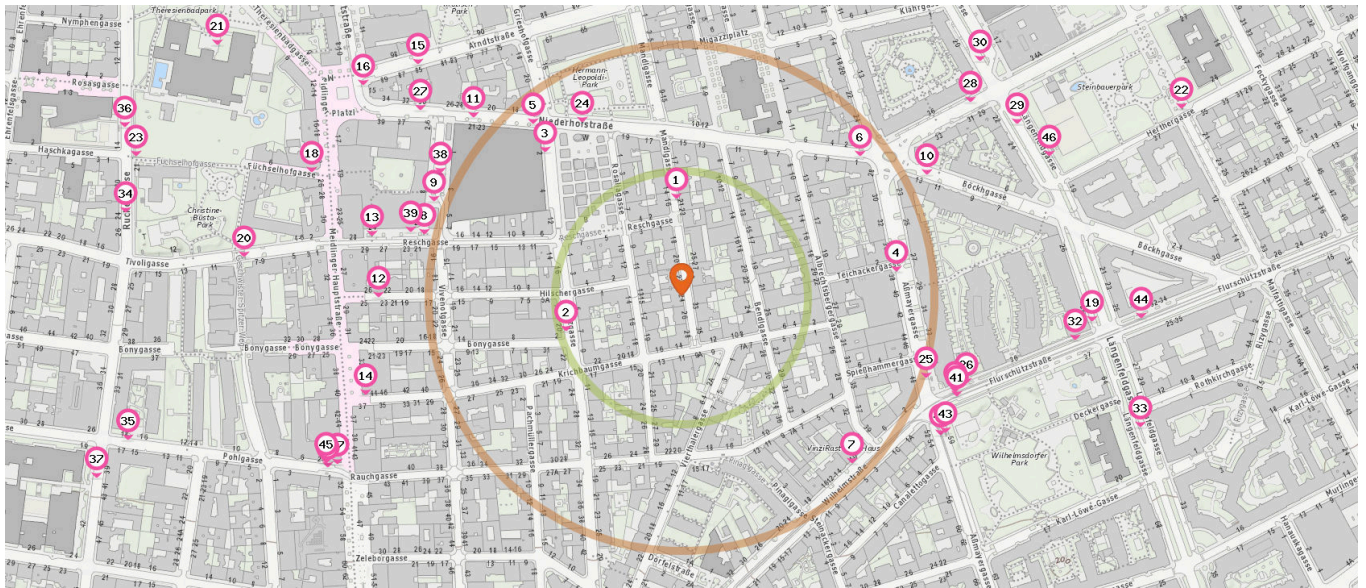

Öffentliche Verkehrsmittel und Haltestellen

Pro Kategorie werden maximal 25 Einträge angezeigt.

Entspricht einer Gehzeit von ca. 2 Minuten

Entspricht einer Gehzeit von ca. 4 Minuten

Fahrradständer

Anzahl im Umkreis: 23

1. Fahrradständer (100 m) Mandlgasse 21, 1120 Wien 2. Fahrradständer (120 m) Ignazgasse 20, 1120 Wien 3. Fahrradständer (200 m) Ignazgasse 2, 1120 Wien 4. Fahrradständer (210 m) Aßmayergasse 38, 1120 Wien 5. Fahrradständer (220 m) Niederhofstraße 21, 1120 Wien 6. Fahrradständer (220 m) Niederhofstraße 1, 1120 Wien 7. Fahrradständer (240 m) Wilhelmstraße 10, 1120 Wien	8. Fahrradständer (260 m) Reschgasse 20, 1120 Wien 9. Fahrradständer (260 m) Untergrundbahn Station Niederhofstraße, 1120 Wien 10. Fahrradständer (270 m) Böckhgasse 11, 1120 Wien 11. Fahrradständer (270 m) Niederhofstraße 23, 1120 Wien 12. Fahrradständer (300 m) Hilschergasse 23, 1120 Wien 13. Fahrradständer (310 m) Reschgasse 24, 1120 Wien 14. Fahrradständer (330 m) Krichbaumgasse 37, 1120 Wien 15. Fahrradständer (350 m) Arndtstraße 85, 1120 Wien 16. Fahrradständer (380 m) Niederhofstraße 34, 1120 Wien 17. Fahrradständer (380 m) Meidlinger Hauptstraße 46, 1120 Wien	18. Fahrradständer (390 m) Füchselhofgasse 1, 1120 Wien 19. Fahrradständer (410 m) Längenfeldgasse 28, 1120 Wien 20. Fahrradständer (430 m) Tivoligasse 2, 1120 Wien 21. Fahrradständer (520 m) Hufelandgasse 3, 1120 Wien 22. Fahrradständer (530 m) Malfattgasse 17, 1120 Wien 23. Fahrradständer (560 m) Füchselhofgasse 21, 1120 Wien