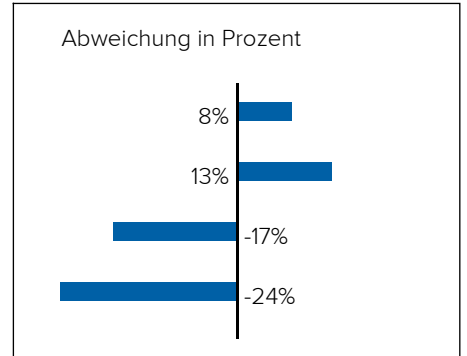

Altersstruktur