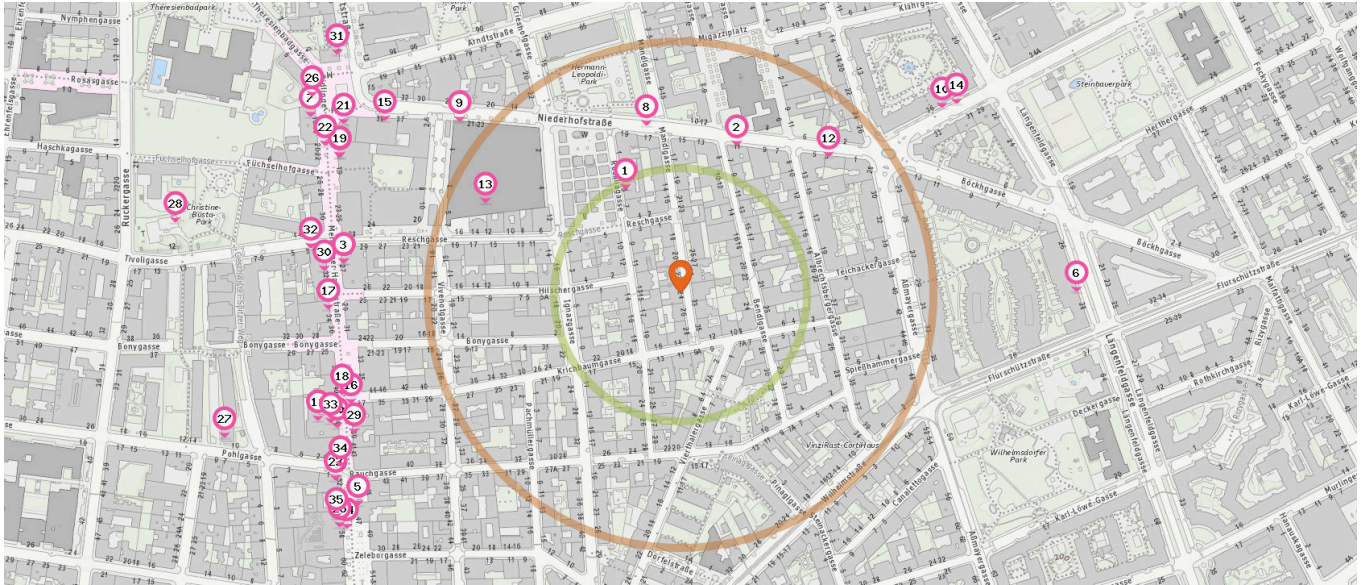

Shops

Pro Kategorie werden maximal 25 Einträge angezeigt.

■ Entspricht einer Gehzeit von ca. 2 Minuten    ■ Entspricht einer Gehzeit von ca. 4 Minuten

Handy-Shop

Anzahl im Umkreis: 7

1. SmartPlus (120 m)  
Rosaliagasse 5, 1120 Wien
2. King's Mobile (160 m)  
Niederhofstraße 11, 1120 Wien
3. Magenta (330 m)  
Meidlinger Hauptstraße 27, 1120 Wien
4. A1 Shop Wien Meidling (360 m)  
Meidlinger Hauptstrasse 30, 1120 Wien
5. Drei (380 m)  
Meidlinger Hauptstrasse 47, 1120 Wien
6. Europa Discount (390 m)  
Längenfeldgasse 28, 1120 Wien
7. Drei (400 m)  
Meidlinger Hauptstraße 16-18, 1120 Wien

Trafik

Anzahl im Umkreis: 4

8. Trafik Wien (170 m)  
Niederhofstraße 17, 1120 Wien
9. Trafik Wien (280 m)  
Niederhofstraße 23, 1120 Wien
10. Trafik Wien (320 m)  
Steinbauergasse 36/1/R09, 1120 Wien
11. Trafik Wien (380 m)  
Meidlinger Hauptstraße 42-44, 1120 Wien

Kosmetik

Anzahl im Umkreis: 1

12. Kosmetik Beauty Fun (200 m)  
Niederhofstraße 3, 1120 Wien

Einkaufszentrum

Anzahl im Umkreis: 1

13. Amtshaus Niederhofstraße (210 m)  
Reschgasse 12, 1120 Wien

Pro Kategorie werden maximal 25 Einträge angezeigt.

Entspricht einer Gehzeit von ca. 2 Minuten  Entspricht einer Gehzeit von ca. 4 Minuten

Computergeschäft

Anzahl im Umkreis: 1

- 14. Expert (330 m)  
Steinbauergasse 36, 1120 Wien

Geschäft

Anzahl im Umkreis: 1