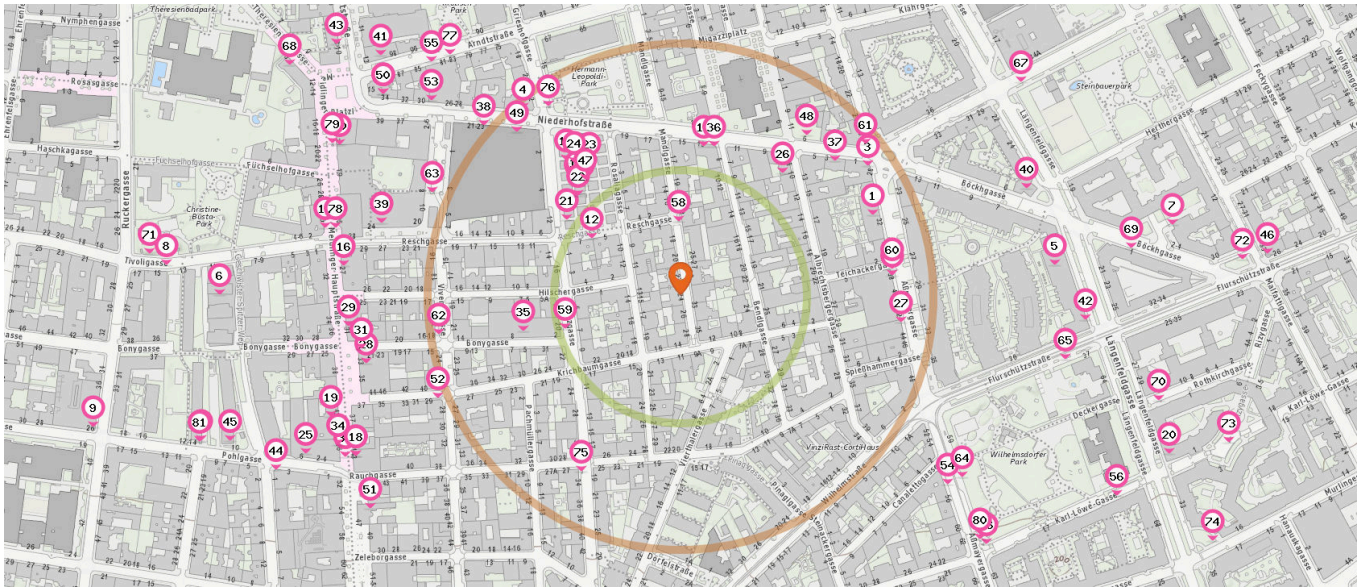

### Supermarkt

Anzahl im Umkreis: 11

1. Penny Markt Wien (210 m)  
Assmayergasse 30-32, 1120 Wien
2. HOFER (210 m)  
Aßmayergasse 38-40, 1120 Wien
3. Birlik Supermarkt / Bäckerei (230 m)  
Aßmayergasse 28, 1120 Wien
4. INTERSPAR-Hypermarkt (240 m)  
Niederhofstraße 23, 1120 Wien
5. BILLA Wien (370 m)  
Laengenfeldgasse 26, 1120 Wien
6. Lidl Wien (460 m)  
Tivoligasse 11, 1120 Wien
7. Sozialmarkt Böckhgasse (490 m)  
Böckhgasse 2-4, 1120 Wien
8. HOFER (510 m)  
Tivoligasse 15, 1120 Wien

9. Merkur (590 m)  
Ruckerg. 36-38, 1120 Wien
10. Bulgarische Spezialitäten Seyban (140 m)  
Meidlinger Markt Stand, 1120 Wien
11. Heu & Gabel (170 m)  
Meidlinger Markt Stand, 1120 Wien

15. Fladenladen (150 m)  
Meidlinger Markt Stand, 1120 Wien
16. Ströck (330 m)  
Meidlinger Hauptstraße 27, 1120 Wien
17. BackWerk Wien Meidling Mitte (360 m)  
Meidlinger Hauptstraße 30, 1120 Wien
18. Anker Wien (360 m)  
Meidlinger Hauptstraße 43, 1120 Wien

Pro Kategorie werden maximal 25 Einträge angezeigt.

Entspricht einer Gehzeit von ca. 2 Minuten  Entspricht einer Gehzeit von ca. 4 Minuten

Fleischhauer

Anzahl im Umkreis: 5

- 21. Gumprecht (130 m)  
Ignazgasse 12, 1120 Wien
- 22. Djokic Goran (140 m)  
Meidlinger Markt B, 1120 Wien
- 23. EXTRA Fleischerei (160 m)  
Pernerstorfersteg 1016, 1120 Wien
- 24. Nuran (170 m)  
Pernerstorfersteg 1016, 1120 Wien
- 25. Alles Wurst (400 m)  
Pohlgasse 6, 1120 Wien

Drogerie

Anzahl im Umkreis: 5

- 26. BIPA (160 m)  
Niederhofstrasse 7, 1120 Wien
- 27. dm drogerie markt Wien (220 m)  
Alfmayergasse 44, 1120 Wien
- 28. BIPA Wien (320 m)  
Meidlinger Hauptstrasse 33, 1120 Wien
- 29. Marionnaud (330 m)  
Meidlinger Hauptstraße 31, 1120 Wien
- 30. dm drogerie markt Wien (370 m)  
Meidlinger Hauptstraße 19-21, 1120 Wien