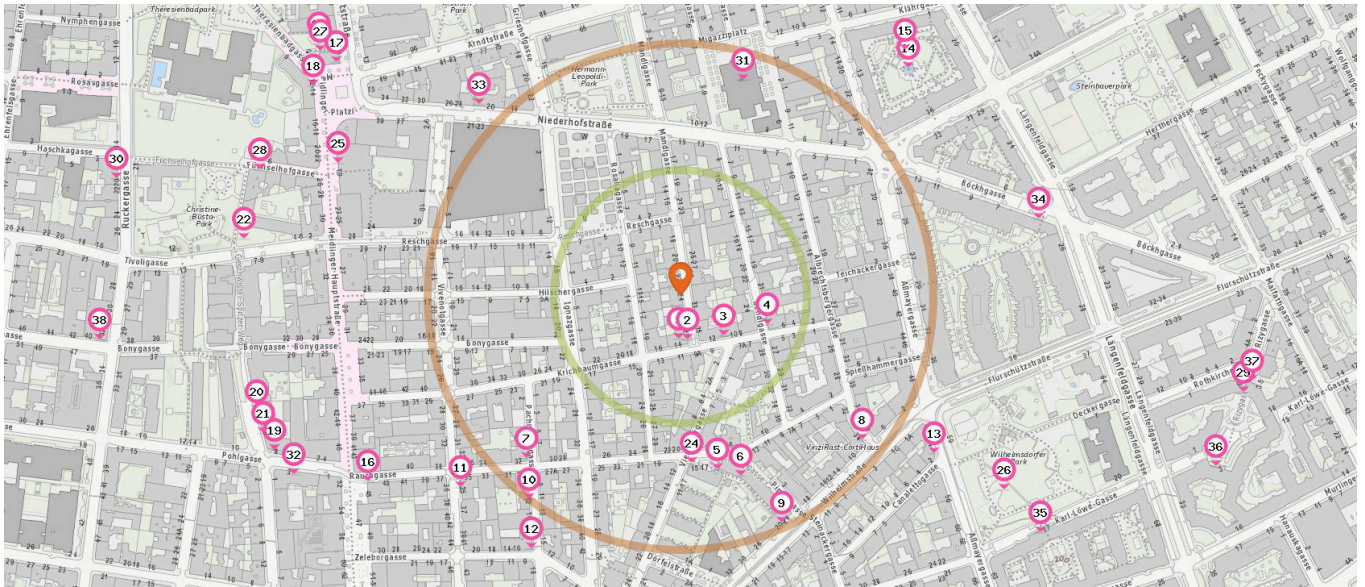

Pro Kategorie werden maximal 25 Einträge angezeigt.

Entspricht einer Gehzeit von ca. 2 Minuten Entspricht einer Gehzeit von ca. 4 Minuten

Gedenkstätte

Anzahl im Umkreis: 7

24. Louis Häfliger (170 m)
  Rauchgasse 15-17, 1120 Wien
25. Norbert Futterweit (360 m)
  Meidlinger Hauptstraße 19, 1120 Wien
26. Gedenkstätte (370 m)
  Aßmayergasse 63, 1120 Wien
27. August Fürst (430 m)
  Theresienbadgasse 9, 1120 Wien
28. Gedenkstätte (430 m)
  Füchselhofgasse 7, 1120 Wien
29. Edmund Reismann (560 m)
  Rizygasse 6, 1120 Wien
30. Friedrich Sacher (570 m)
  Ruckergasse 20, 1120 Wien

Religion

Anzahl im Umkreis: 2

31. Pfarrkirche Meidling (220 m)
  Albrechtsberggasse 6, 1120 Wien
32. Königreichssaal (420 m)
  Pohlgasse 3, 1120 Wien

Bar

Anzahl im Umkreis: 1

33. Weidlich Café Konditorei (270 m)
  Niederhofstraße 22, 1120 Wien

Touristeninformation

Anzahl im Umkreis: 4

34. Touristeninformation (360 m)
  Längenfeldgasse 26, 1120 Wien
35. Fuchsenfeldhof (430 m)
  Karl-Löwe-Gasse 19, 1120 Wien
36. Reismannhof (560 m)
  Am Fuchsenfeld 3, 1120 Wien
37. Touristeninformation (570 m)
  Rizygasse 6, 1120 Wien