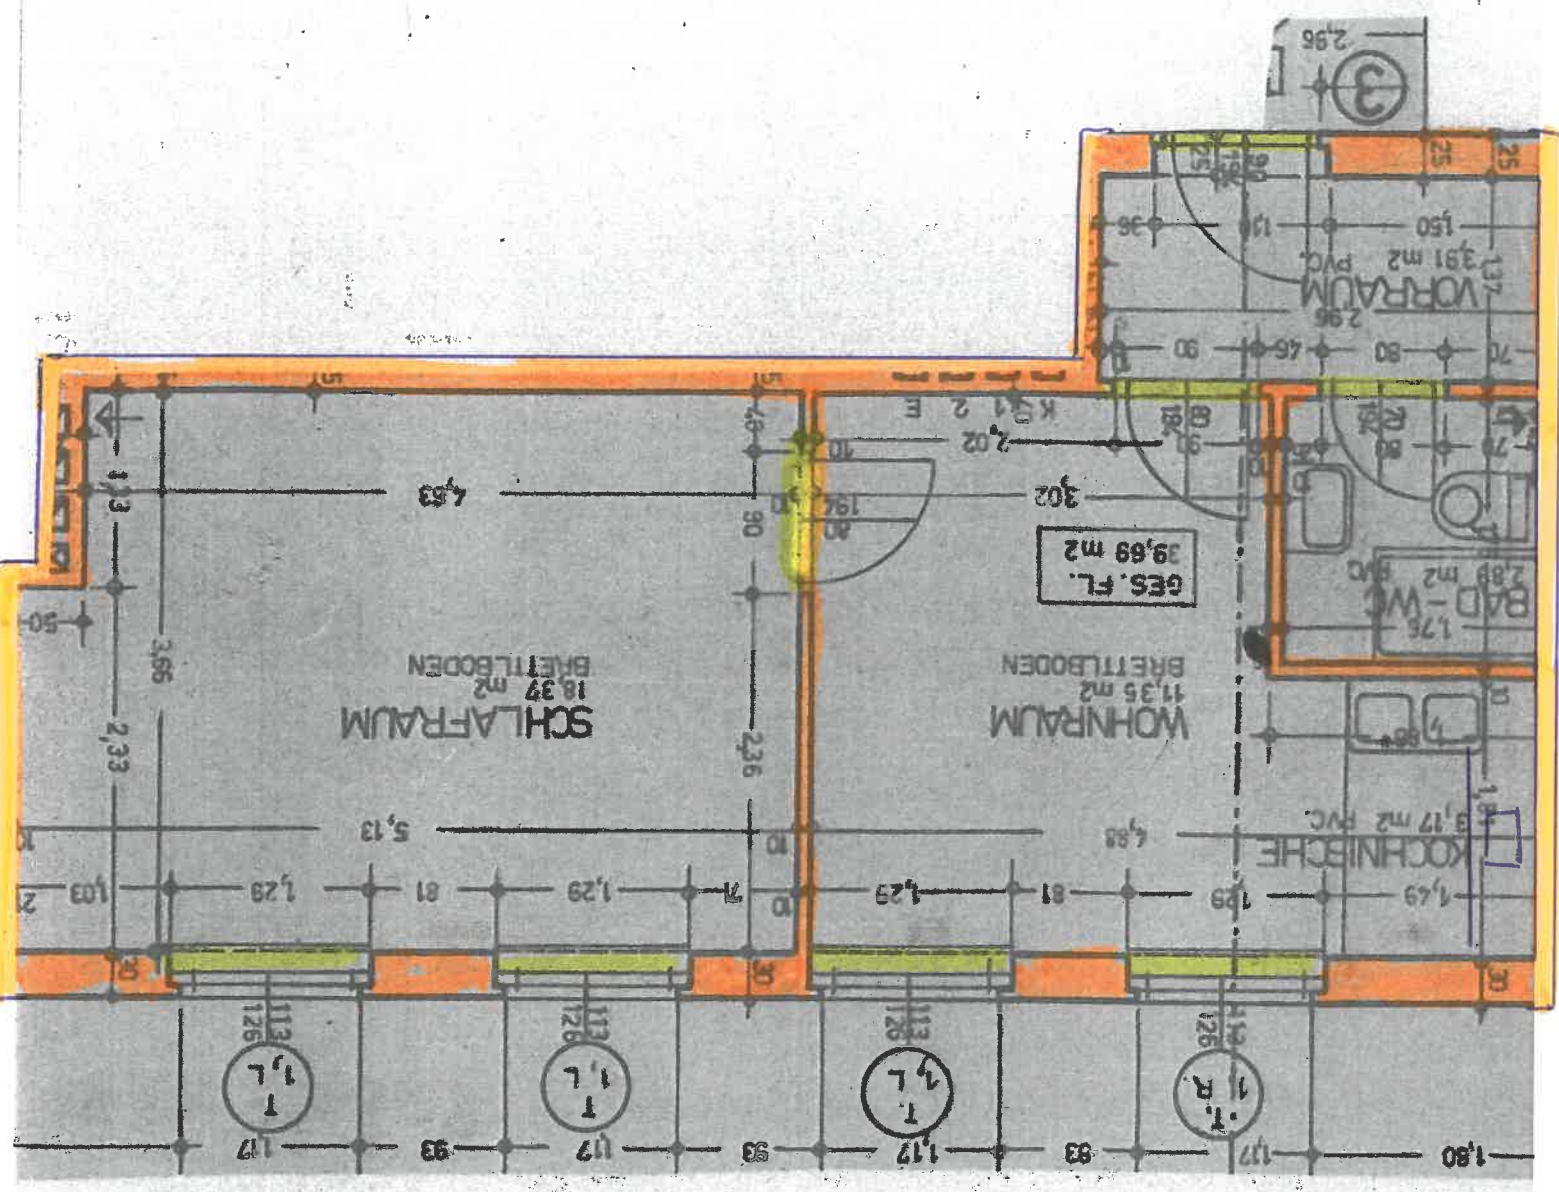

EG. WNR. : 3

EG - Wng.: Stelzhornstraße 1  
4867 Schorflup

pers.

327.60  
 3.822  
 10.526  
 14.348