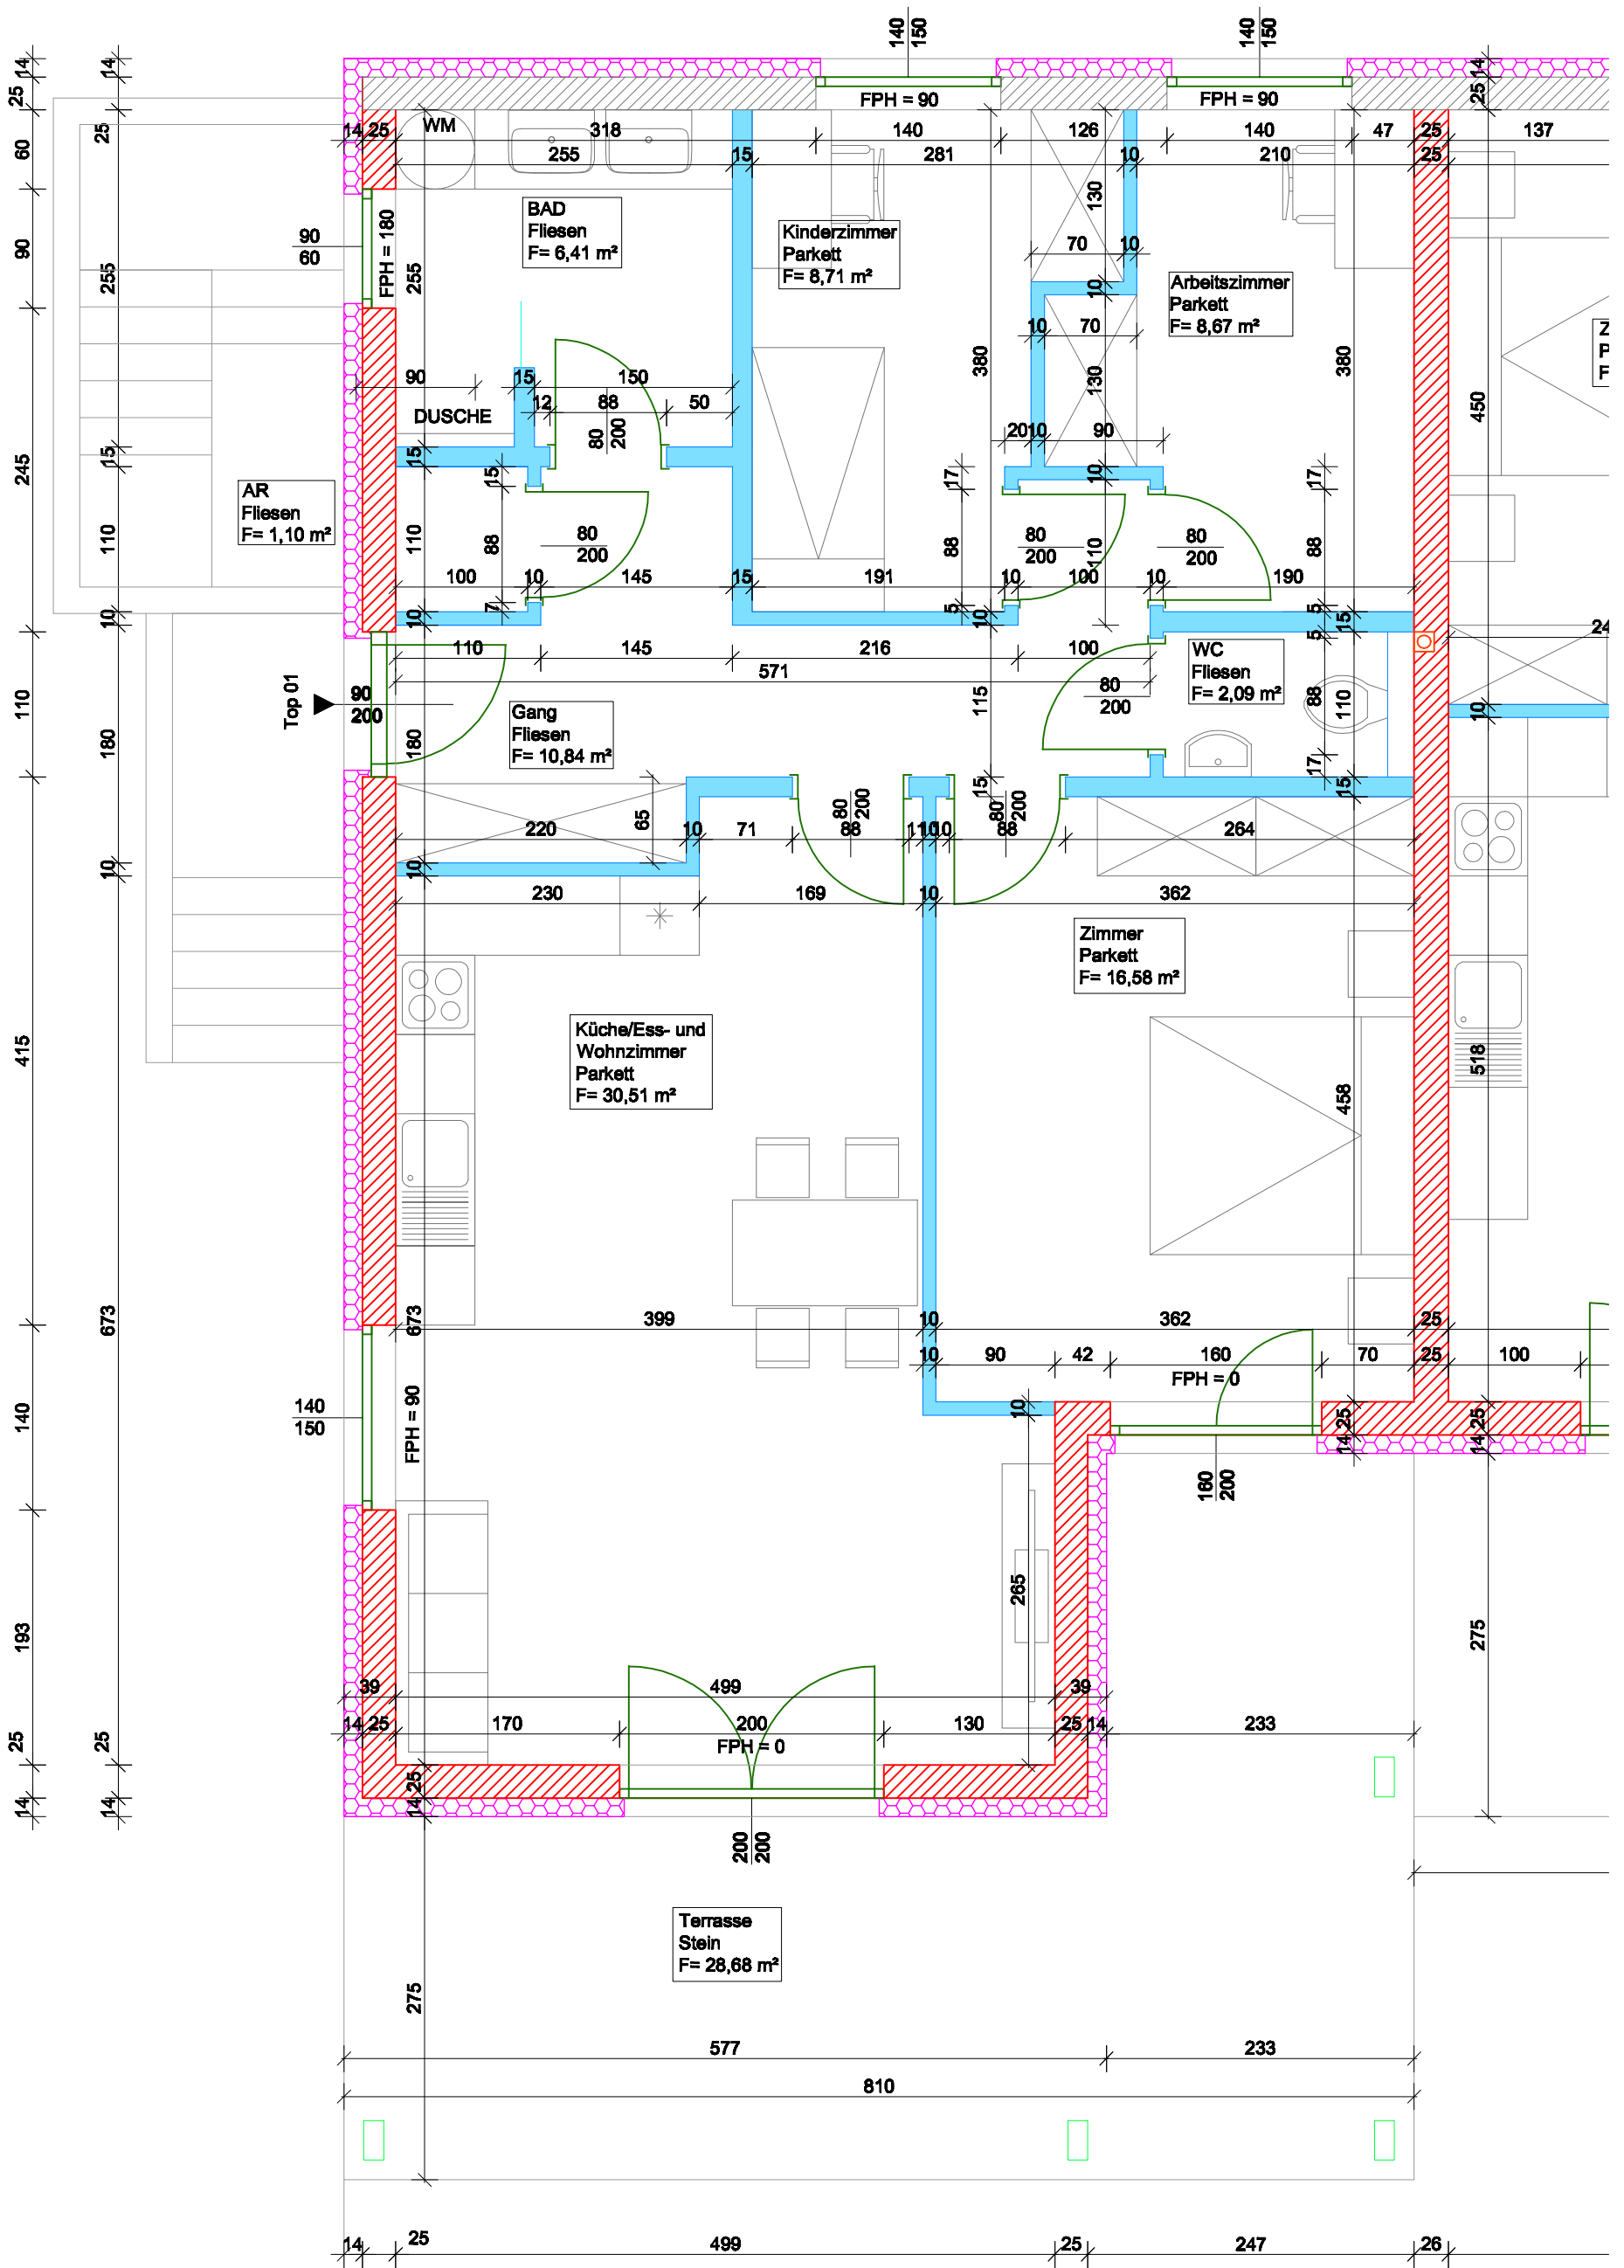

84,91 m²

Top 1
27.02.2023
M 1:50

Margarethengasse 3
8570 Voitsberg

RSF - Anlagen
8054 Graz, Kärntner Strasse 469
Tel.: 0316/28 59 09 - Fax: DW -10
office@rsf-anlagen.at