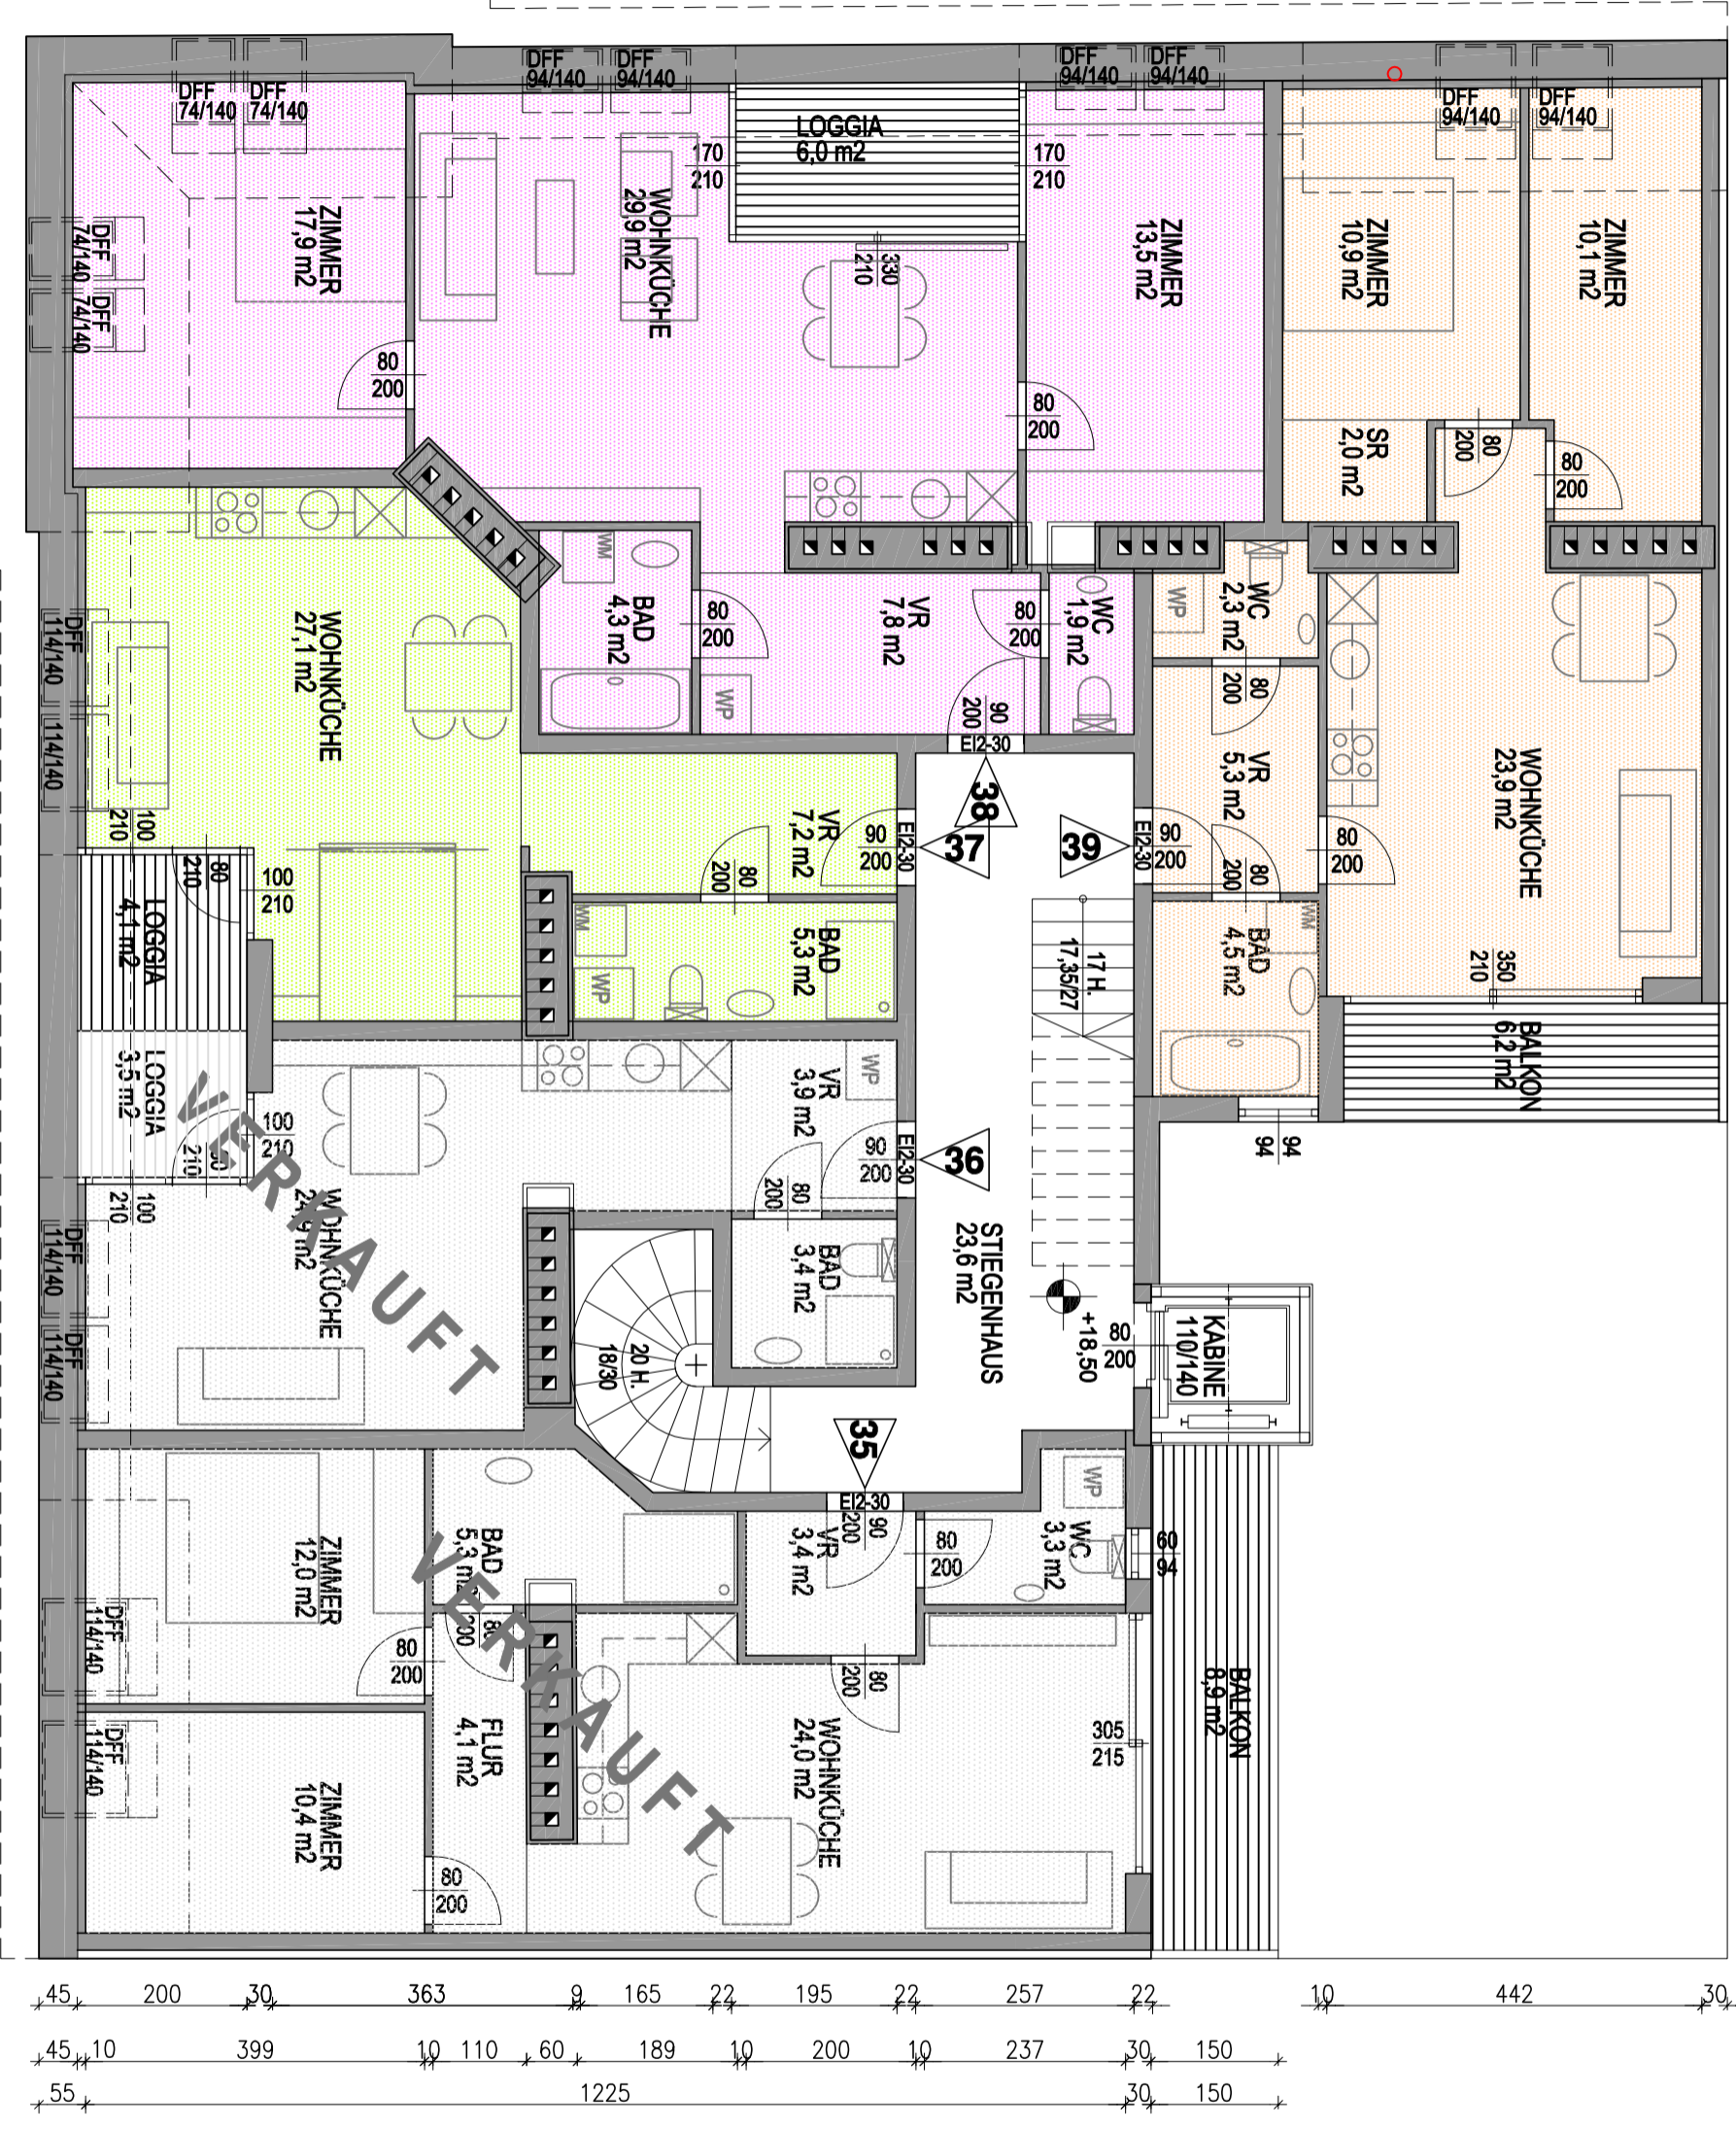

OBERE AMTSHAUSGASSE

TOP 35

| | |
|----------|---------------------|
| 3 ZIMMER | 62,7 m ² |
| BALKON | 8,6 m ² |
| WNFL+T/2 | 67,0 m ² |

TOP 36

| | |
|----------|---------------------|
| 1 ZIMMER | 32,2 m ² |
| LOGGIA | 3,5 m ² |
| WNFL+T/2 | 33,9 m ² |

TOP 37

| | |
|------------|---------------------|
| 1,5 ZIMMER | 39,6 m ² |
| LOGGIA | 4,1 m ² |
| WNFL+T/2 | 41,6 m ² |

TOP 38

| | |
|----------|---------------------|
| 3 ZIMMER | 75,3 m ² |
| LOGGIA | 6,0 m ² |
| WNFL+T/2 | 78,3 m ² |

TOP 39

| | |
|----------|---------------------|
| 3 ZIMMER | 59,0 m ² |
| BALKON | 6,2 m ² |
| WNFL+T/2 | 62,1 m ² |

BRANDMAYERGASSE

DACHGESCHOSS 1

20240726