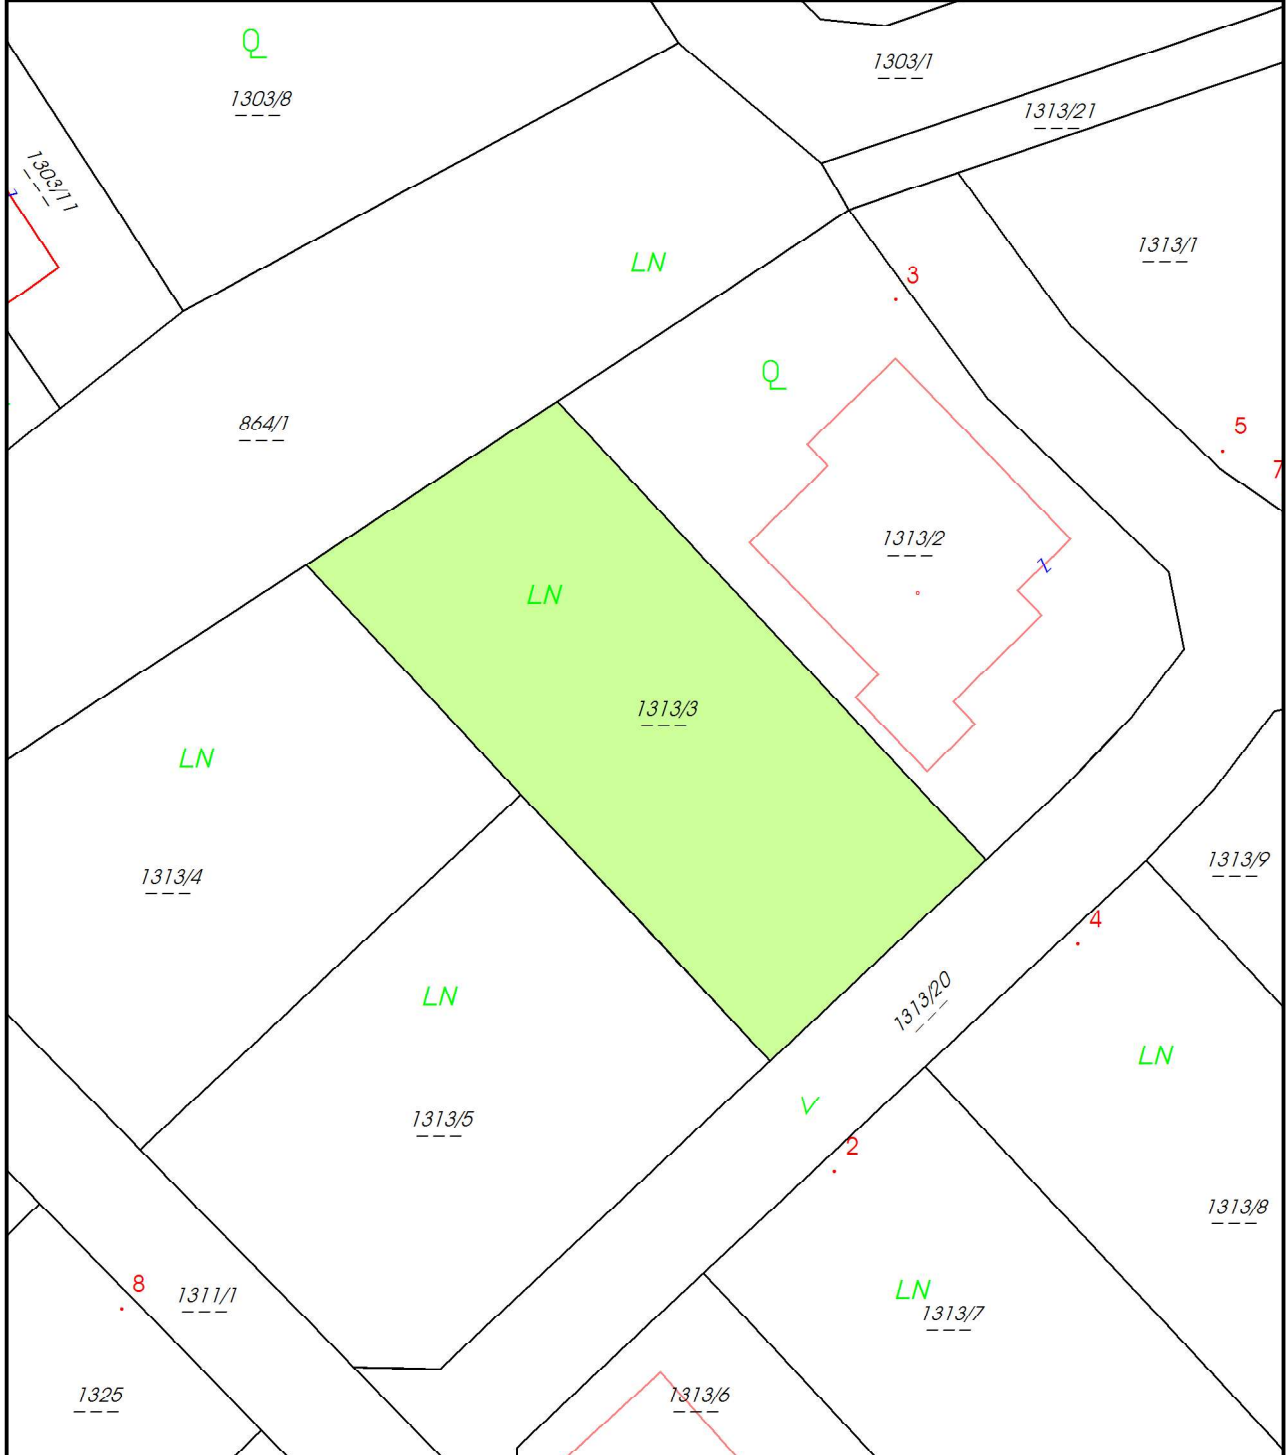

Kataster Hausmappe Druck/PDF

Vermessungsamt: Vermessungsamt St. Pölten
Katastralgemeinde: Mank (14038)
Mappenblatt-Nr.: 6834-77/4
Koordinatenrahmen: MGI Gauss-Krüger M34

HW = 5 330 248,21 m

RW = -73 999,72 m

RW = -74 084,17 m

HW = 5 330 151,71 m