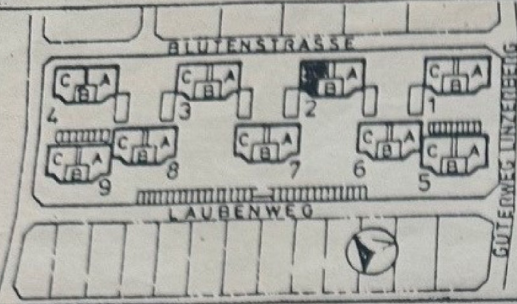

Architekt Dipl. Ing. Josef Kern
Humboldtstrasse 34
4020 Linz Tel. 79 3 05

Wohnanlage
Gallneukirchen II

Wohnungstypen

C	B	A	
9	8	7	2. OG.
6	5	4	1. OG.
3	2	1	EG.

TYP C

NUR BEI HAUS
16+20

LEGENDE:

- 1 RAUMNUMMER
- HEIZERGÄT
- DECKEN AUSLASS
- WAND AUSLASS
- SCHUKO STECKDOSE
- SCHALTER
- WECHSEL SCHALTER
- SERIENSCHALTER
- FS-ANSCHLUSS
- TELEFON
- GEGENSPRECHANLAGE
- ZEITSCHALTER
- ABLUFTANLAGE