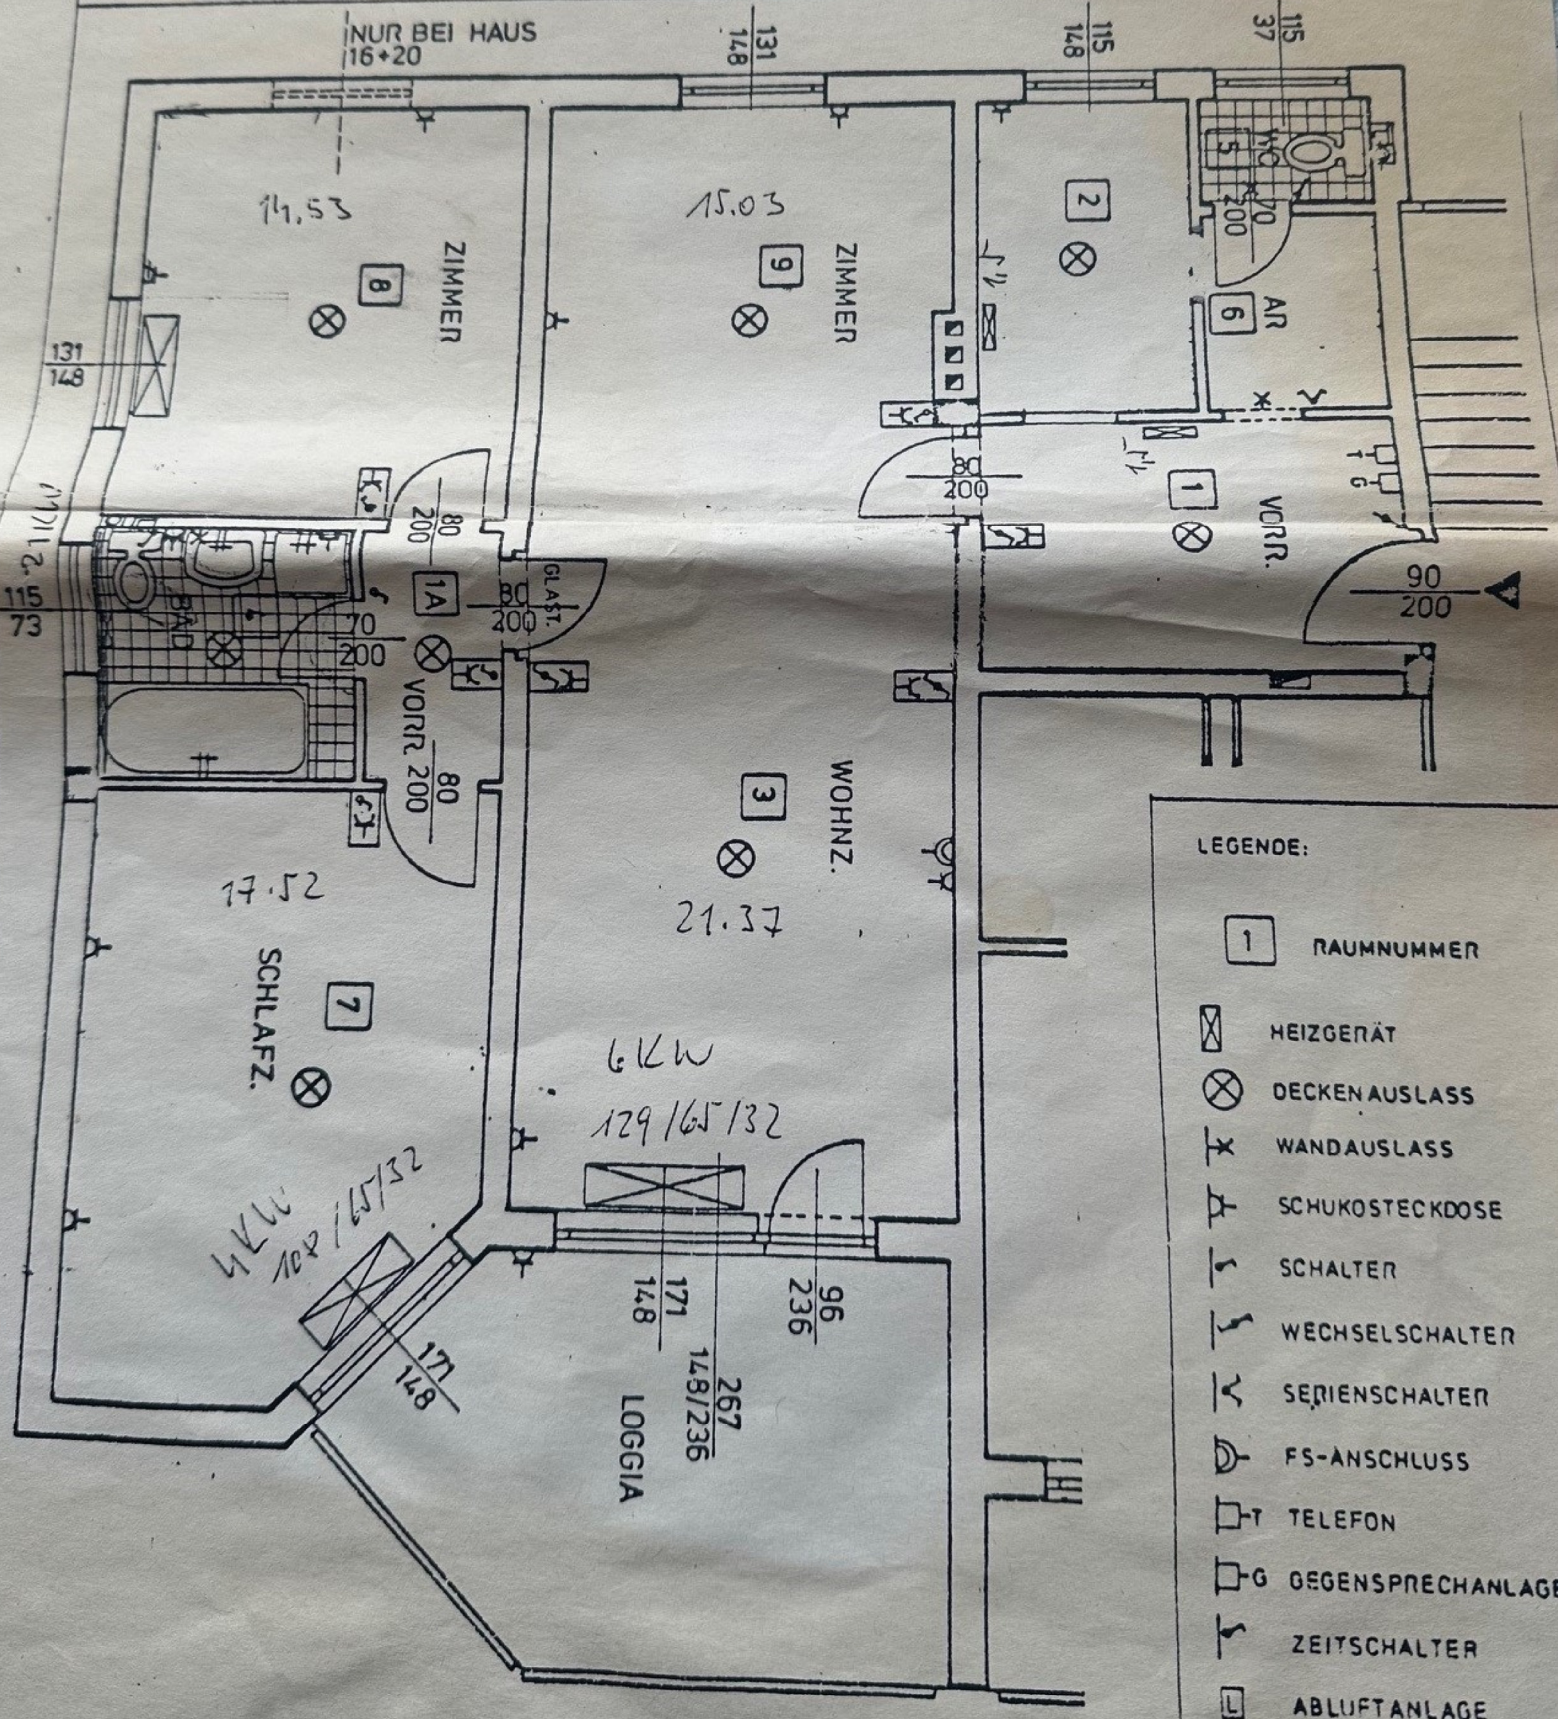

Architekt Dipl. Ing. Josef Kern
Humboldtstrasse 34
4020 Linz Tel. 79 3 05

Wohnanlage
Gallneukirchen II

Wohnungstypen

C	B	A	
9	8	7	2. OG.
6	5	4	1. OG.
3	2	1	EG.

TYP C

NUR BEI HAUS
16+20

LEGENDE:

- 1 RAUMNUMMER
- HEIZERGÄT
- DECKEN AUSLASS
- WAND AUSLASS
- SCHUKO STECKDOSE
- SCHALTER
- WECHSEL SCHALTER
- SERIENSCHALTER
- FS-ANSCHLUSS
- TELEFON
- GEGENSPRECHANLAGE
- ZEITSCHALTER
- ABLUFTANLAGE