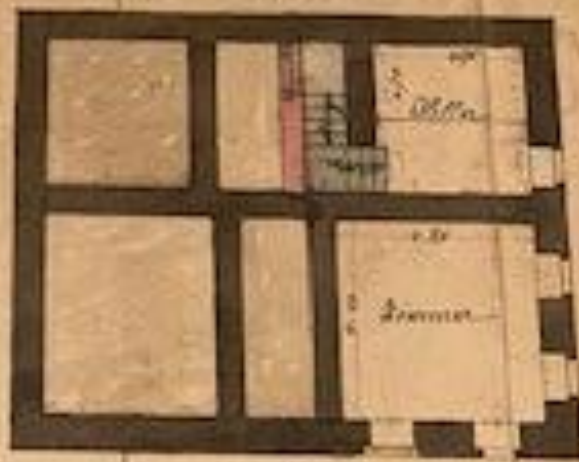

Plan über das Haus etc., im Wessmüßer des Hauses
 Oben Kaminthor

Stegen Ansicht

Erdgeschoss

Keller

Altstadt Wien 11. Bezirk 1915

Jos. F. G. G.

Wessmüßer