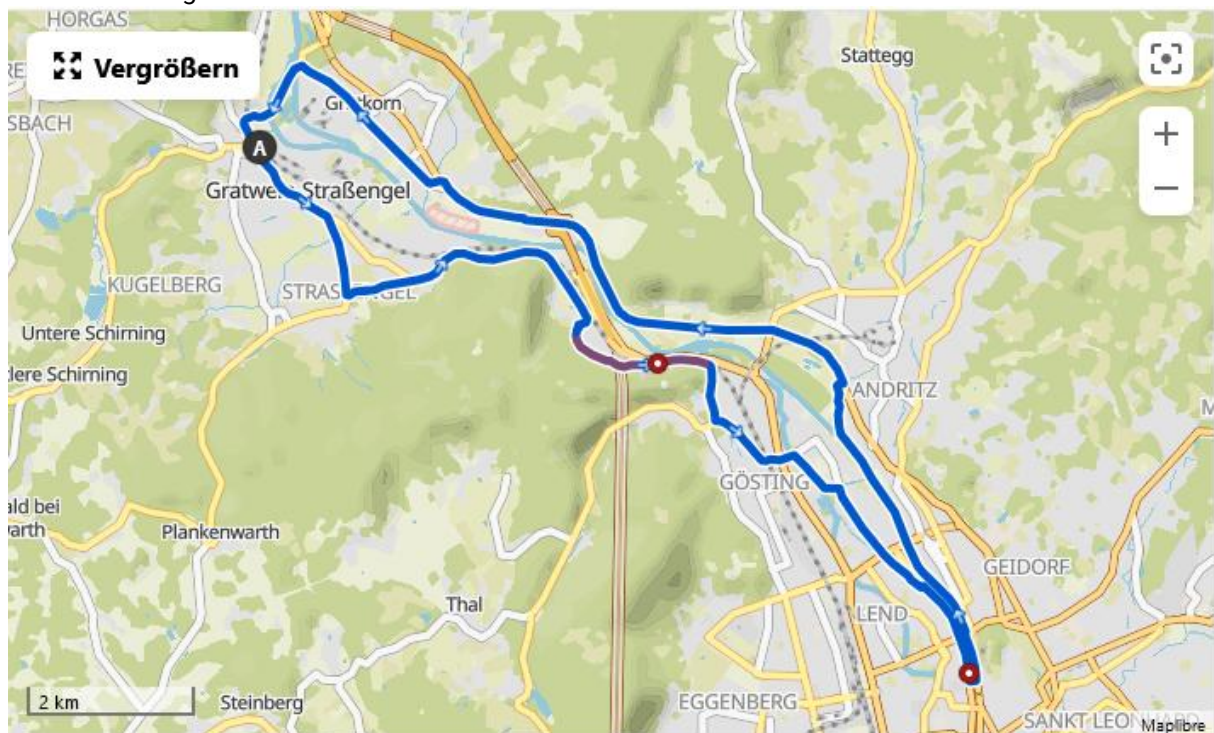

Radwege rund um Judendorf- Straßengel:

Breiter Radweg – Murinsel Runde von Gratwein-Gratkorn

Quelle: <https://www.komoot.de/smarttour/1886733>