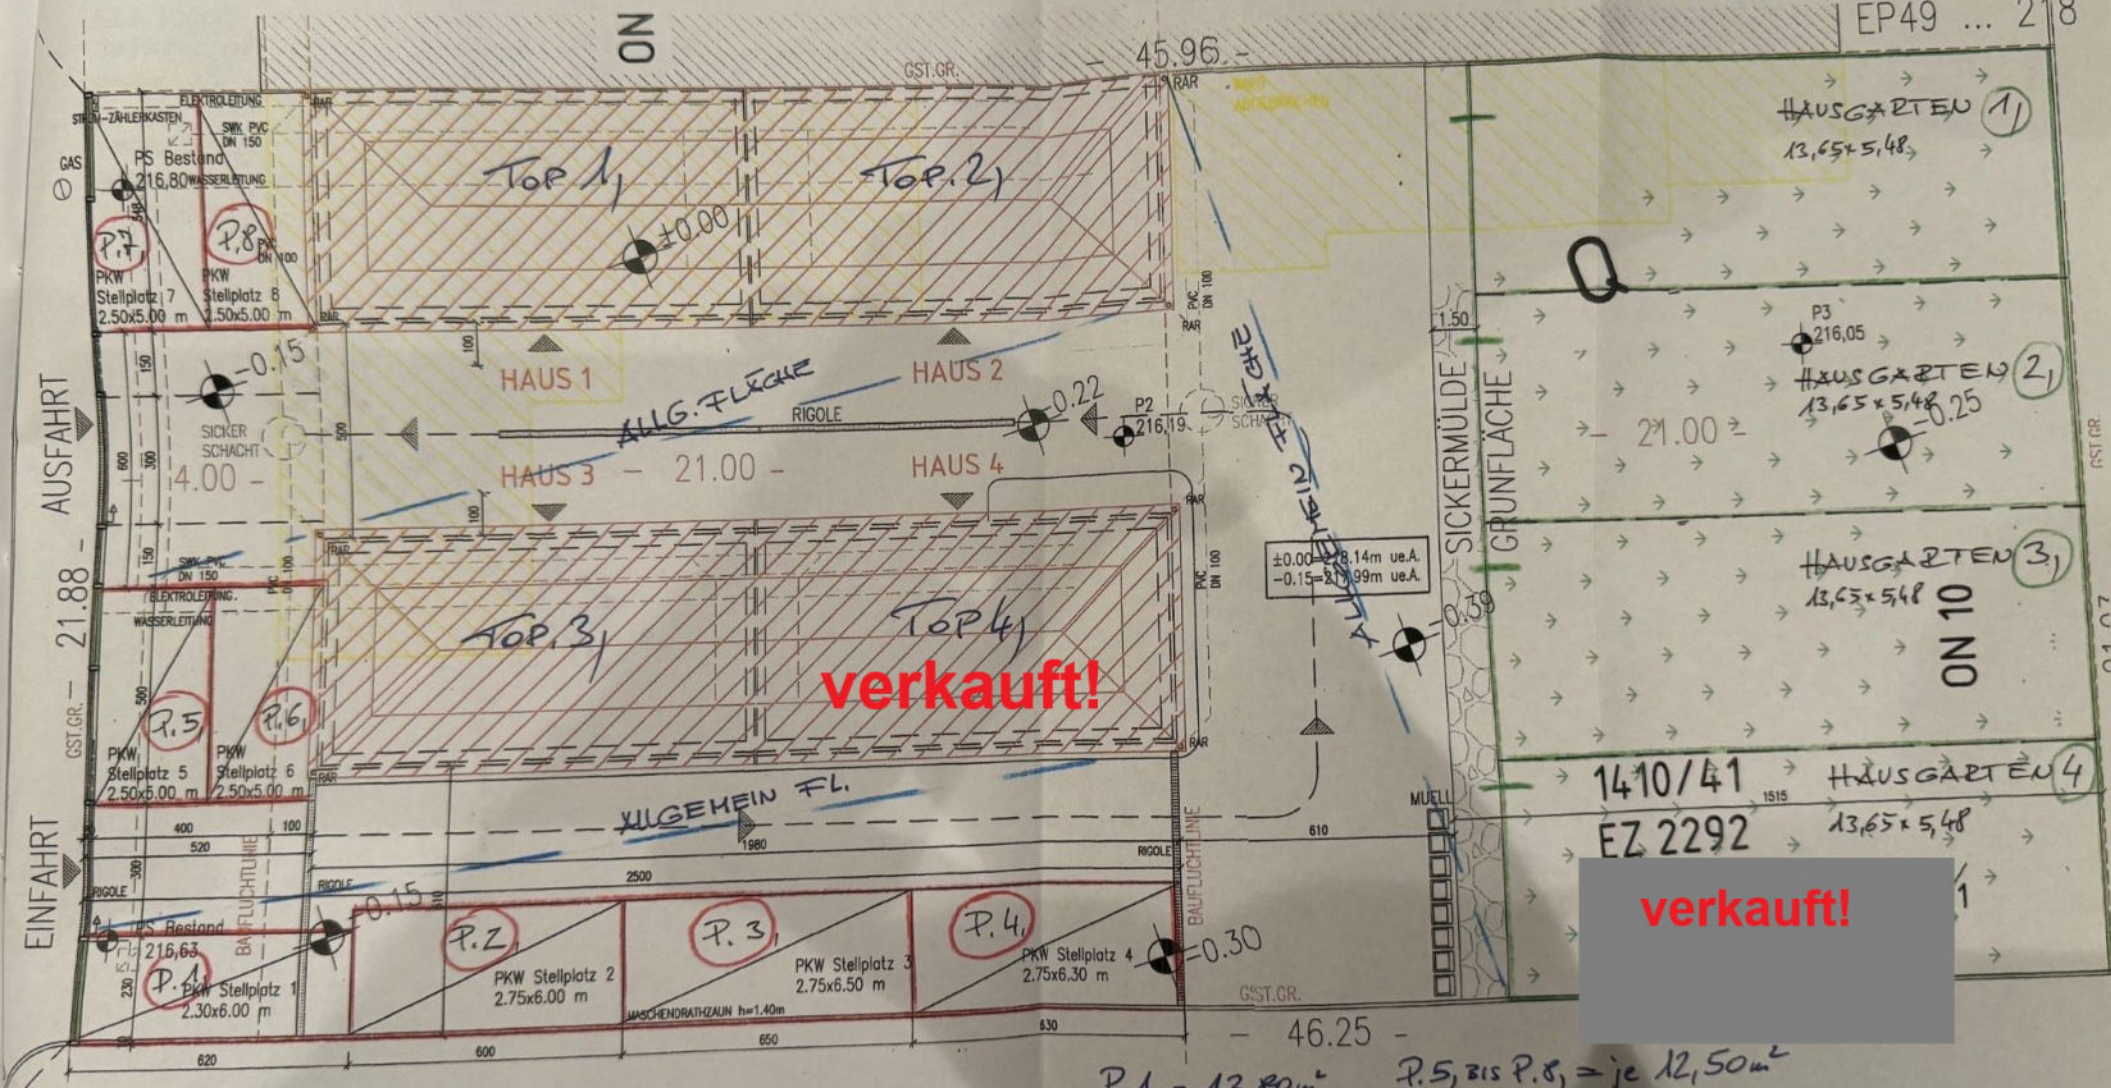

01.11.2023

PARFIZIERUNGSPLAN 0. Maßstab

EP49 ... 218

verkauft!

verkauft!

- P.1, = 13,80m²
- P.2, = 16,50m²
- P.3, = 17,87m²
- P.4, = 17,32m²
- P.5, bis P.8, = je 12,50m²
- HAUSGARTEN 1, - 4, je 74,80m²