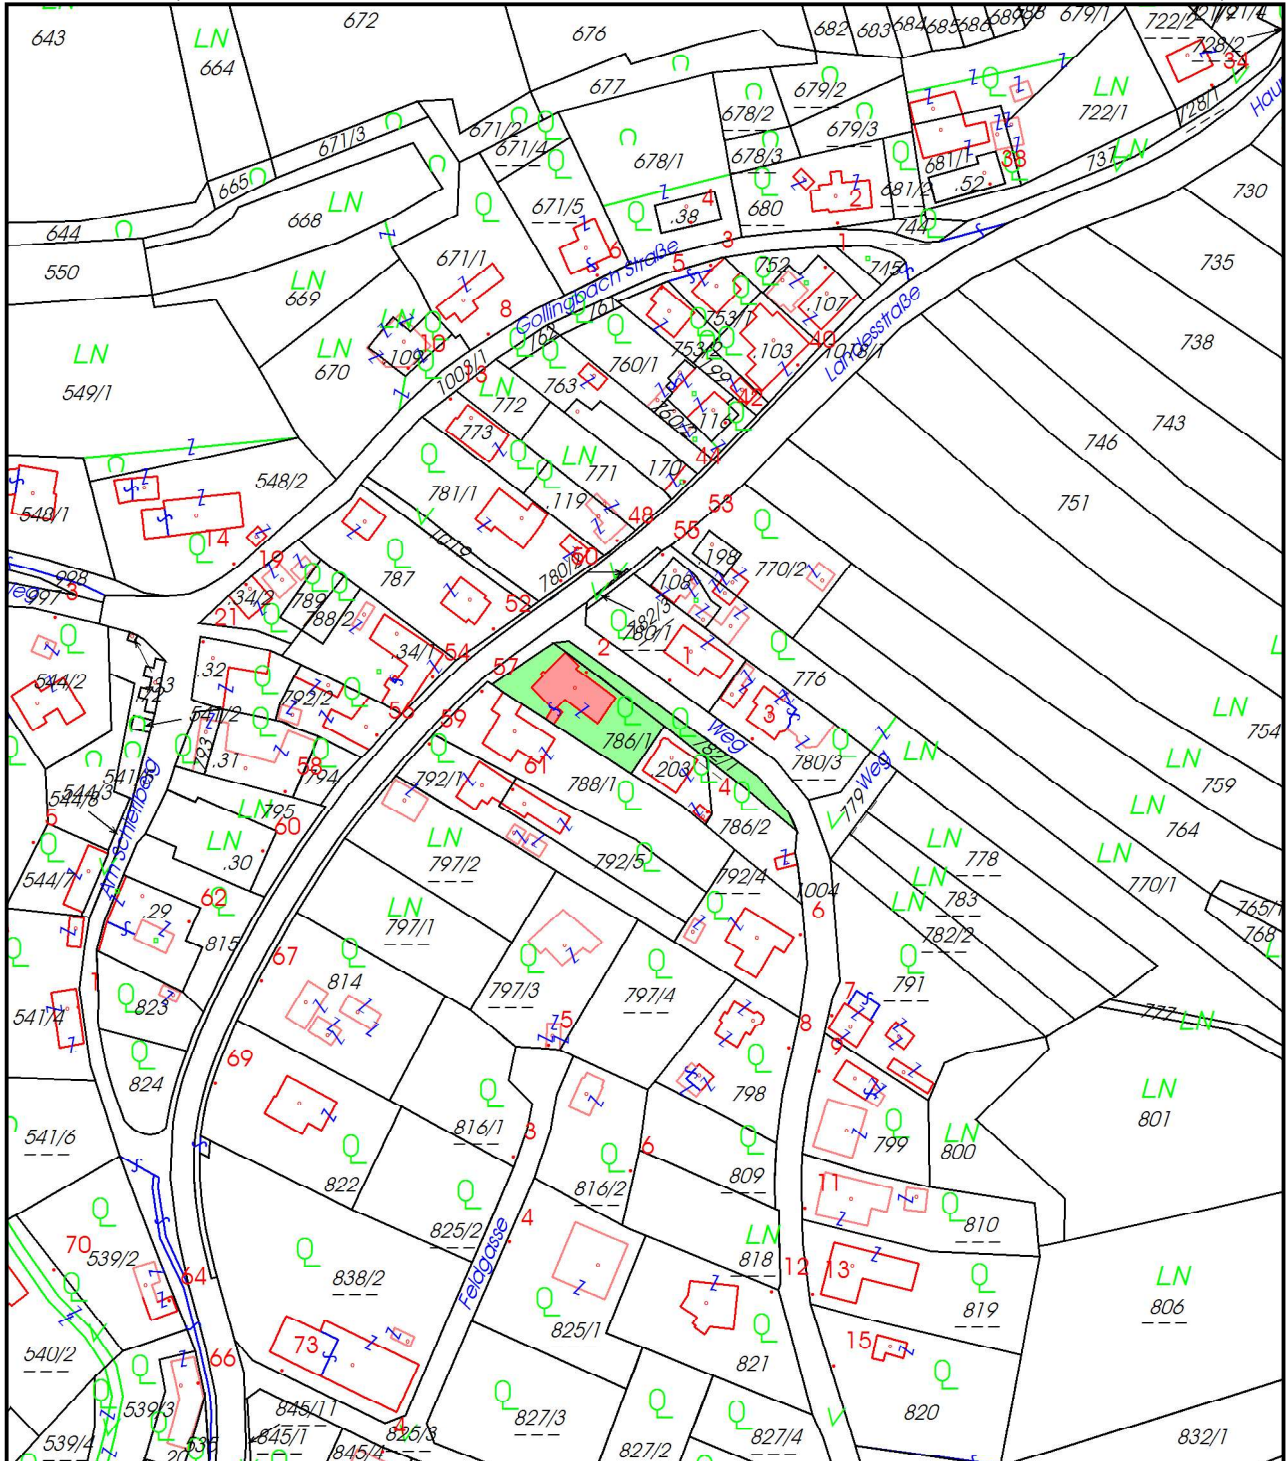

Kataster Hausmappe Druck/PDF

Vermessungsamt: Vermessungsamt St. Pölten
Katastralgemeinde: Golling (14116)
Mappenblatt-Nr.: 6735-76/1, 6735-76/2, 6735-76/3, 6735-76/4
Koordinatenrahmen: MGI Gauss-Krüger M34

HW = 5 340 770,95 m

RW = -85 562,86 m

RW = -85 900,66 m

HW = 5 340 384,95 m