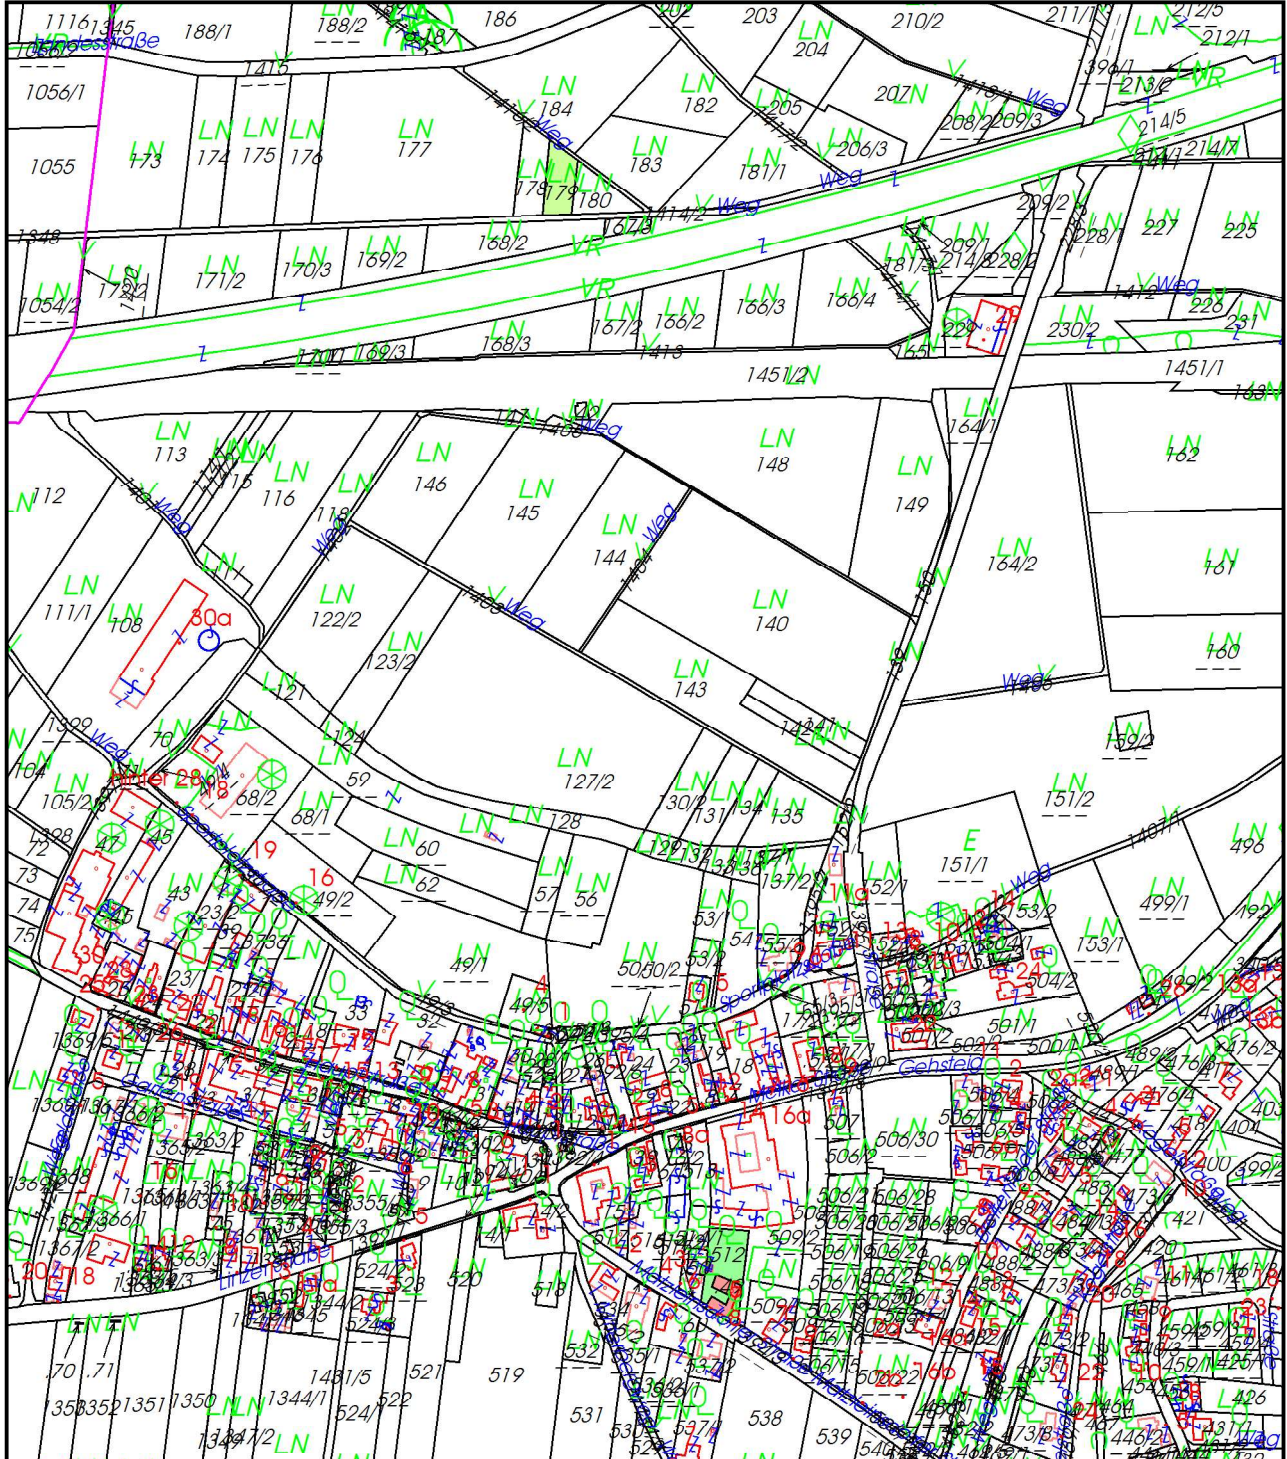

Kataster Hausmappe Druck/PDF

Vermessungsamt: Vermessungsamt St. Pölten
Katastralgemeinde: Ornding (14149), Pöchlarn (14153)
Mappenblatt-Nr.: 6735-64/3, 6735-64/4, 6735-72/1, 6735-72/2, 6735-72/3, 6735-72/4,
6735-80/1, 6735-80/2, 6835-57/3, 6835-65/1, 6835-65/3, 6835-73/1
Koordinatenrahmen: MGI Gauss-Krüger M34

HW = 5 342 043,11 m

RW = -79 987,69 m

RW = -80 960,55 m

HW = 5 340 931,43 m