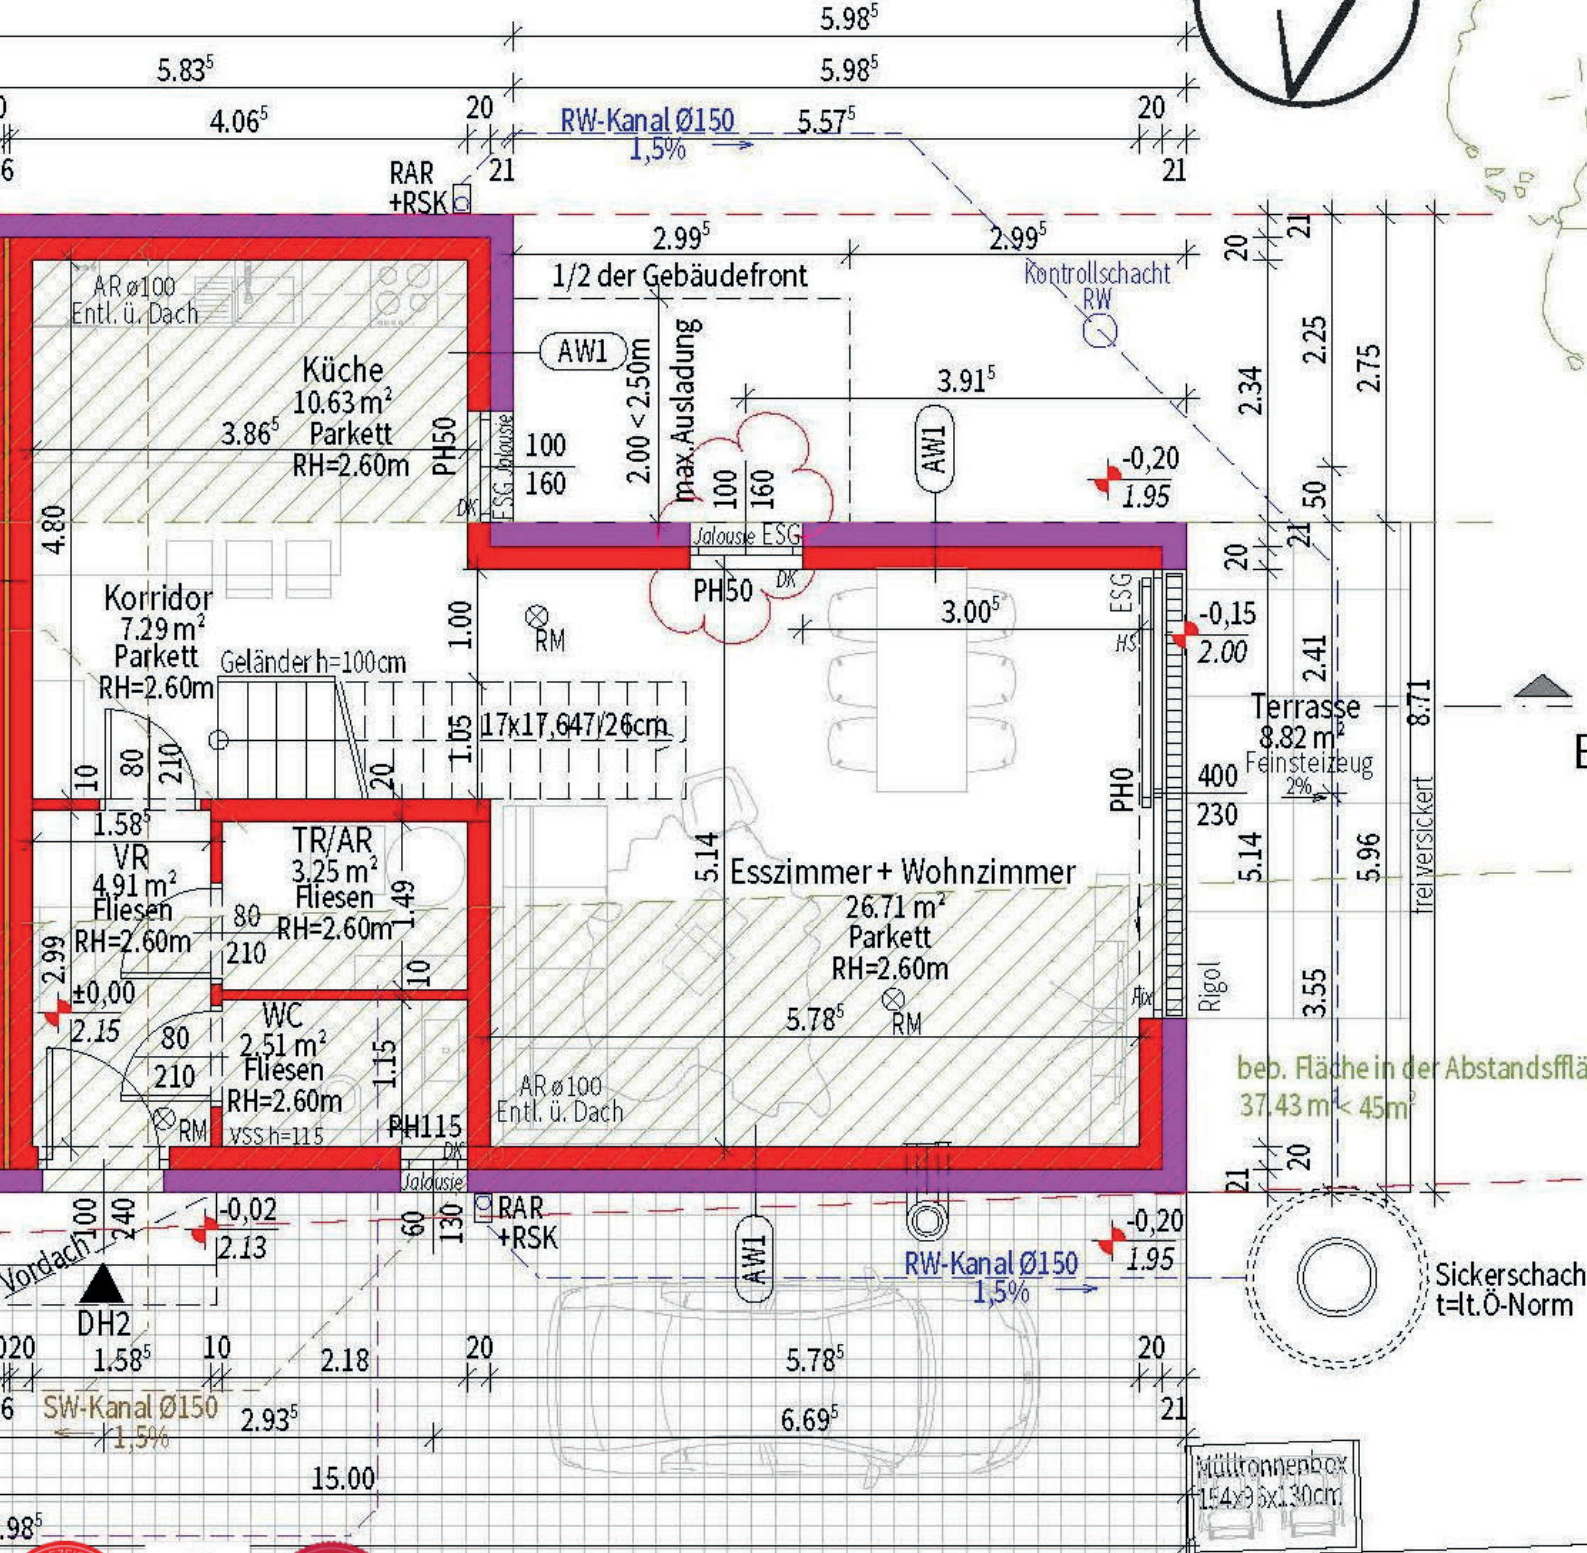

SEIT ÜBER 20 JAHREN

FÜHREND IM SERVICE

Einfriedung Bestand

98⁵

Gs

E

Sickerschacht
t=lt. Ö-Norm

Mülltrennbox
154x95x130cm

beb. Fläche in der Abstandssflä
37.43 m² < 45 m²

Mülltrennbox
154x95x130cm