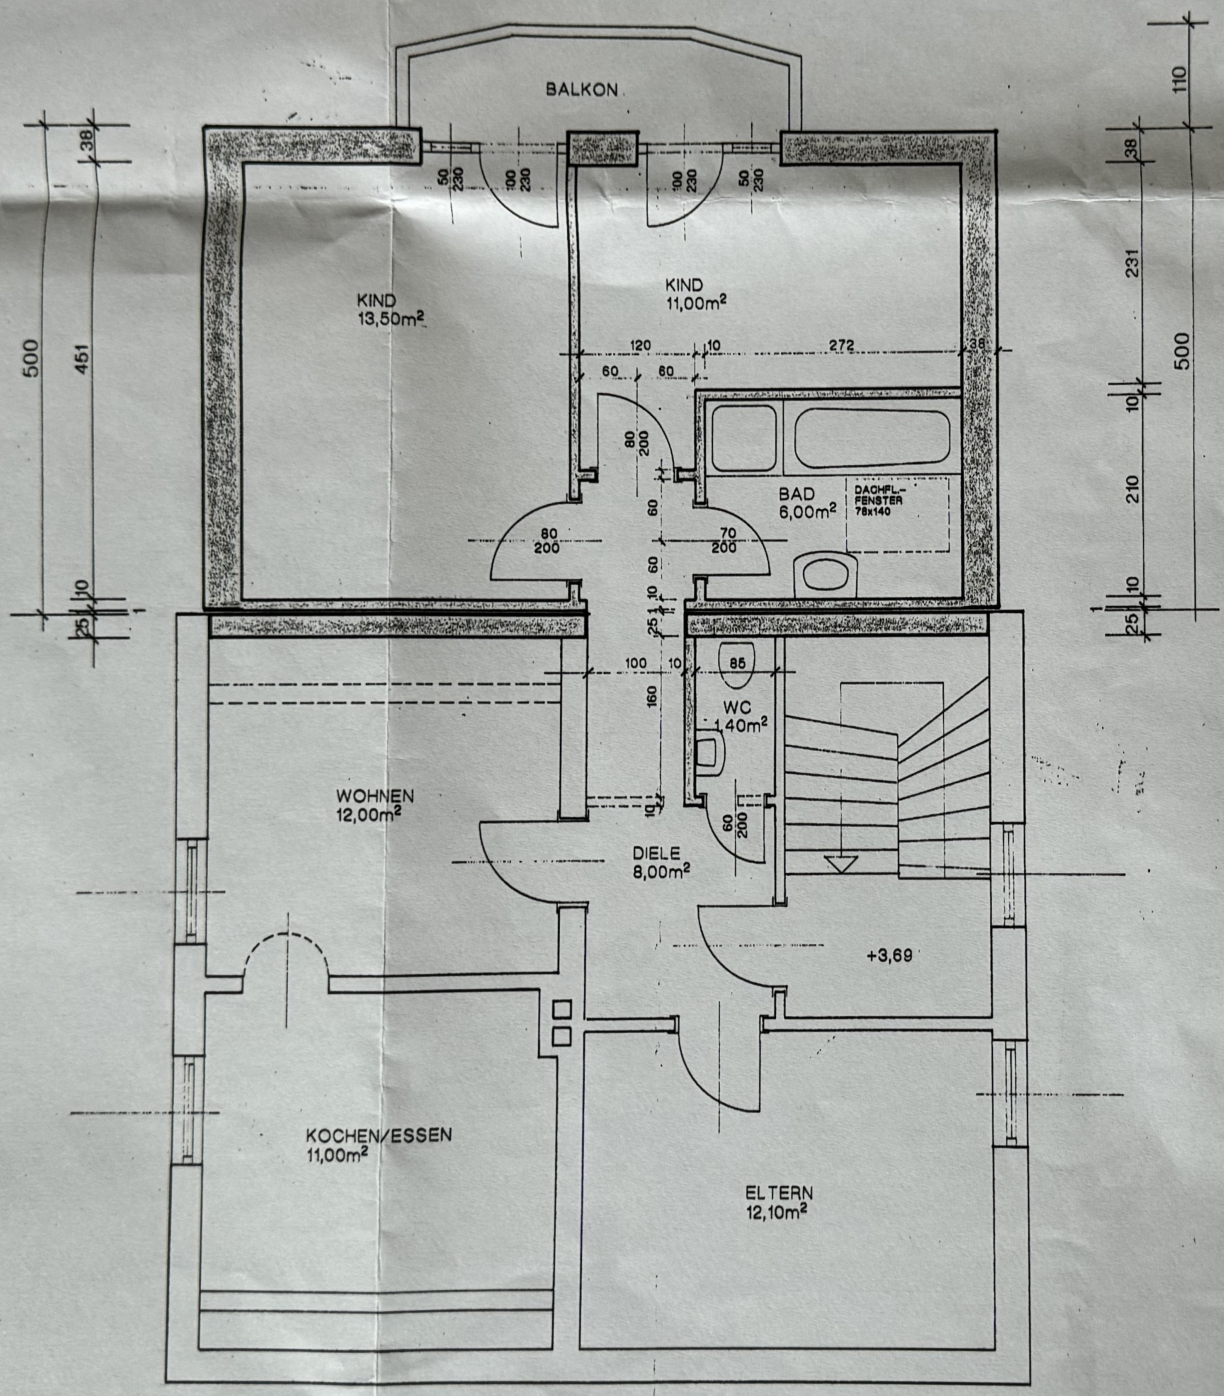

ERDGESCHOSS

WOHNFLÄCHE = 68,00 m²

372
 80
 47
 1
 500
ZUBAU
 775
BESTAND

825
 38 337 10 402 38
 225 150 75 150 225

110
 38
 231
 500
 10
 210
 10
 25