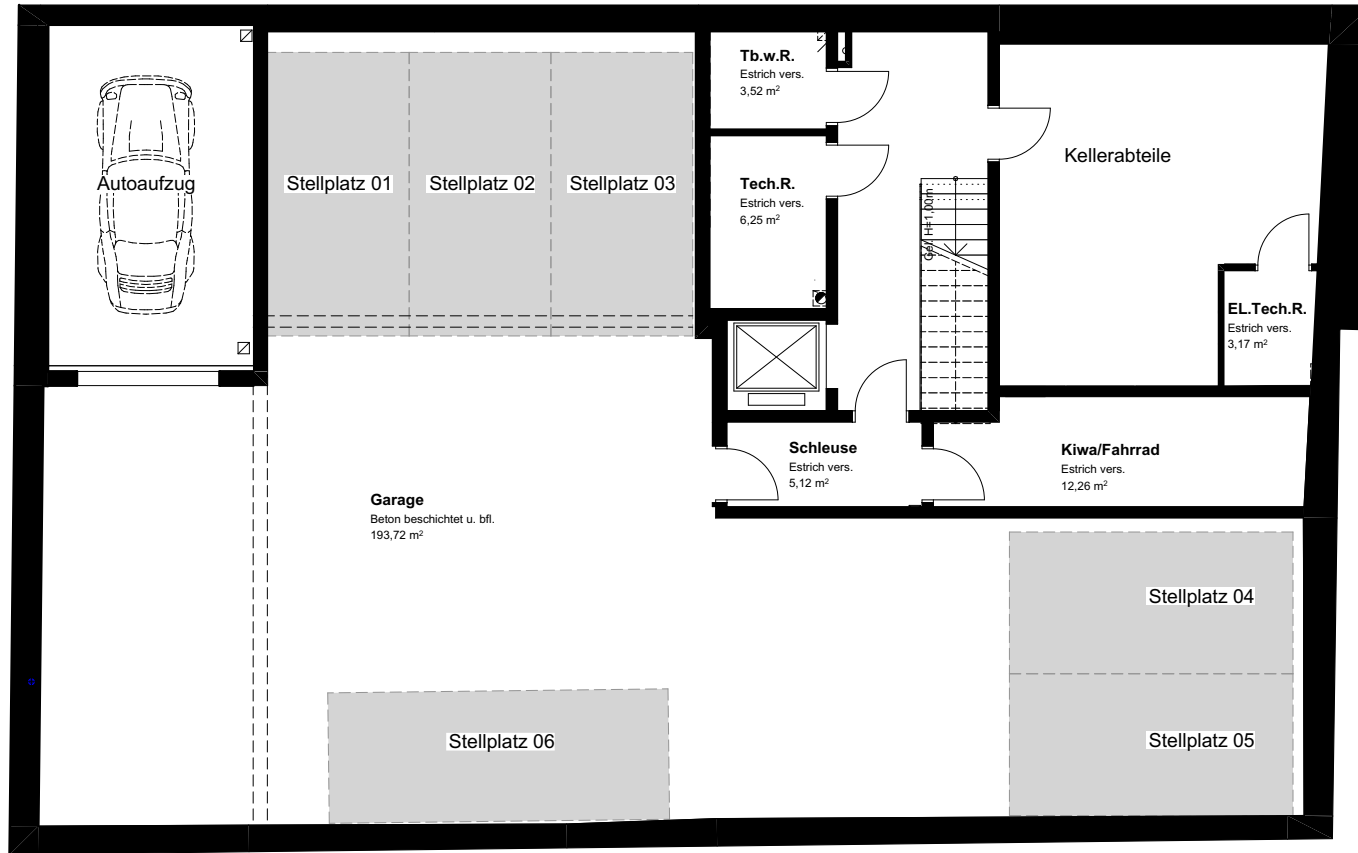

Strebersdorfer Strasse 135

0 5 10 m

# Verkaufsplan

1210 Wien - Strebersdorfer Straße 135

GARAGE