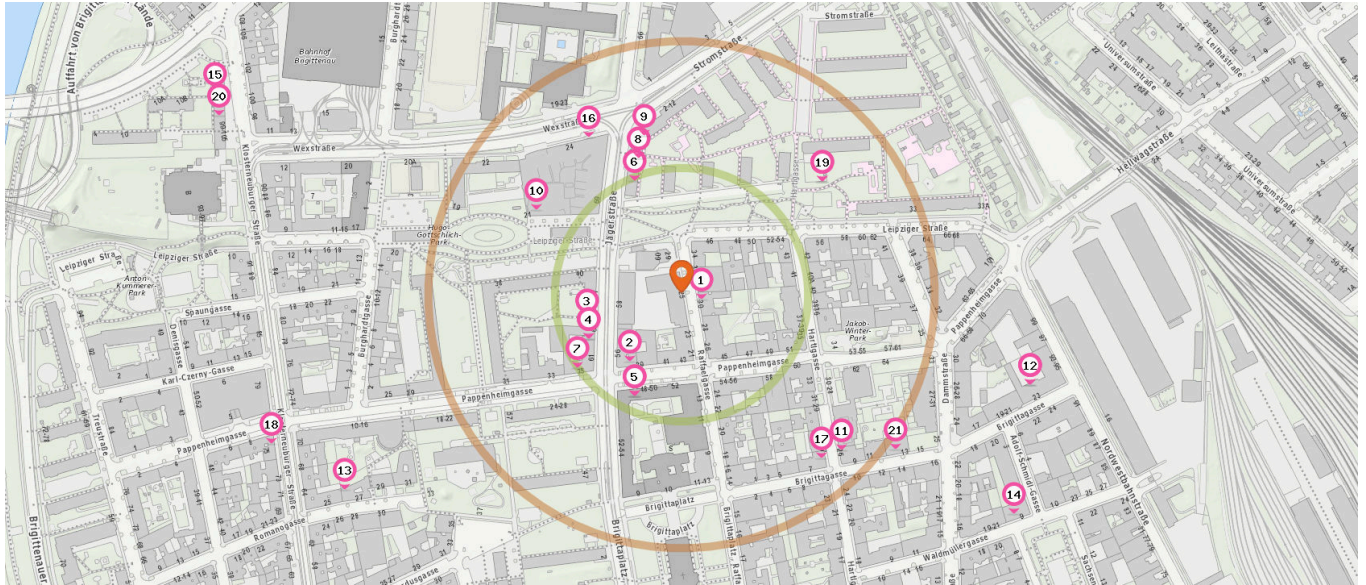

Gesundheit

Pro Kategorie werden maximal 25 Einträge angezeigt.

Entspricht einer Gehzeit von ca. 2 Minuten

Entspricht einer Gehzeit von ca. 4 Minuten

Arzt

Apotheke

Anzahl im Umkreis: 18

1. Dr. Robert Oppolzer (20 m)
Raffaelgasse 30, 1200 Wien
2. Dr. Stefan Michael Sonnleitner (80 m)
Pappenheimgasse 37, 1200 Wien
3. Dr. Helmut Watzal (100 m)
Pappenheimgasse 31/13/2, 1200 Wien
4. Dr. Andrea Niegl-Marhold (100 m)
Jägerstraße 63/Top4+Top7, 1200 Wien
4. Dr. Christof Brunner (100 m)
Jägerstraße 63, 1200 Wien
5. Dr. Ursula Wenninger (110 m)
Jägerstraße 54, 1200 Wien
5. Dr. Monika Steininger (110 m)
Jägerstraße 54, 1200 Wien
6. Dr. Monika Reichenauer (120 m)
Jägerstraße 62-64/1/2, 1200 Wien

7. Dr. Astrid Kiederer (130 m)
Jägerstraße 63/7, 1200 Wien
8. Dr. Michael Schweitzer (140 m)
Jägerstraße 64/2/1/2, 1200 Wien
9. Dr. Christian Jahn (160 m)
Jägerstraße 62-64/3/2, 1200 Wien
10. Dr. Johann Jagenbrein (160 m)
Leipziger Straße 21, 1200 Wien
11. OMR OR Dr. Wolfgang Fürthaler (220 m)
Hartlgasse 26/3, 1200 Wien
12. MR Dr. Maria Raff (360 m)
Brigittagasse 23, 1200 Wien
12. Dr. Johannes Raff (360 m)
Brigittagasse 23/4, 1200 Wien
13. Dr. Elisabeth Golestani-Gruber (380 m)
Romanogasse 27/8/R01, 1200 Wien
14. DDr. Helmut Bacowsky (390 m)
Sachsenplatz 9/30, 1200 Wien
15. Dr. Roman Haas (500 m)
Klosterneuburger Str 99-105/3/R01, 1200
Wien

Pro Kategorie werden maximal 25 Einträge angezeigt.

■ Entspricht einer Gehzeit von ca. 2 Minuten ■ Entspricht einer Gehzeit von ca. 4 Minuten

Zahnarzt

Tierarzt

Anzahl im Umkreis: 3

- 19. Mag. rer. soc. oec. Dr. med. univ. Helmer-Josef Vera (180 m)
Wehlstraße 71-81/Stg. 11/2, 1200 Wien
- 19. Dr. Urschitz Martin (180 m)
Forsthausgasse 16-20/Stg.3, 1200 Wien
- 20. Dr. Piribauer Ana (490 m)
Klosterneuburger Straße 99-105/4/R1,
1200 Wien