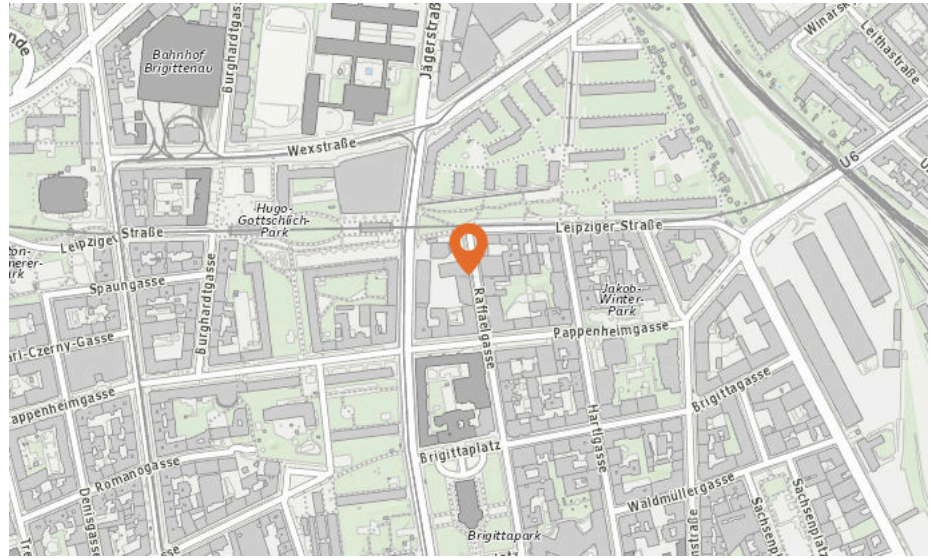

70 bis 75 db:

Entspricht einem Föhn oder Staubsauger in 1m Entfernung

ab 75 db:

Entspricht starkem Straßenverkehr

Lärm Eisenbahn

Lärm Industrie

In diesem Gebiet wurde kein Lärm dieser Kategorie gemessen.

Lärm Flugzeuge