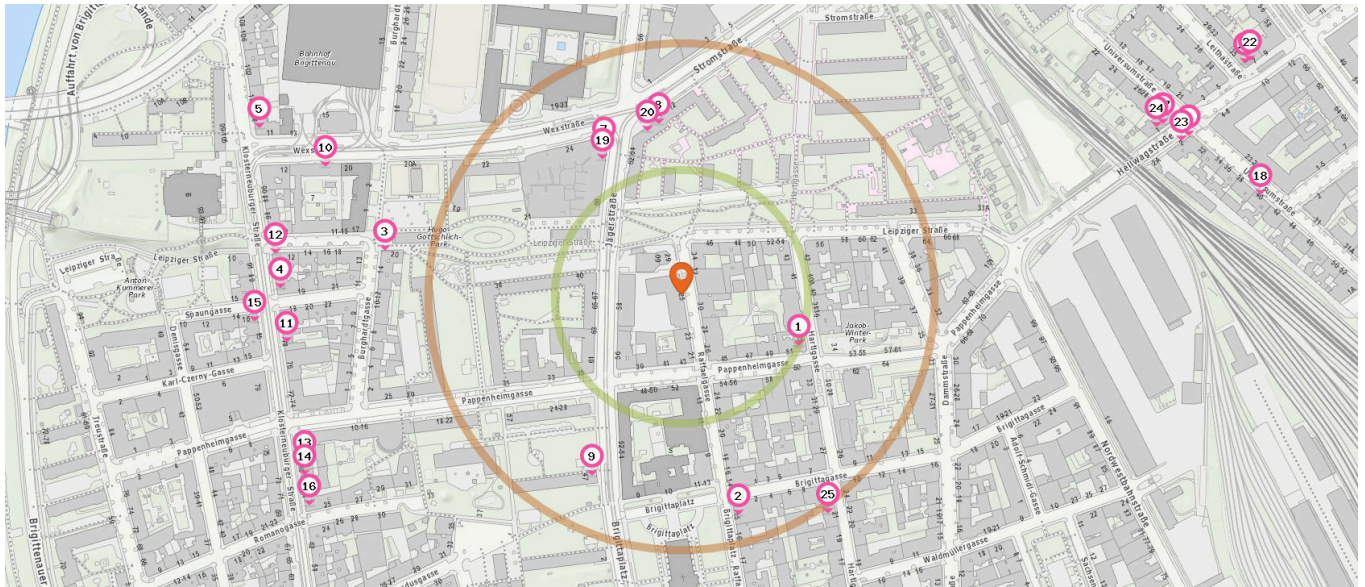

Shops

Pro Kategorie werden maximal 25 Einträge angezeigt.

 Entspricht einer Gehzeit von ca. 2 Minuten

 Entspricht einer Gehzeit von ca. 4 Minuten

Trafik

Anzahl im Umkreis: 5

1. Trafik Wien (140 m)
Pappenheimgasse 31, 1200 Wien
2. Trafik Wien (200 m)
Stromstraße 2, 1200 Wien
3. Trafik Wien (310 m)
Dammstraße 21, 1200 Wien
4. Trafik Wien (430 m)
Klosterneuburger Straße 91, 1200 Wien
5. Trafik Wien (500 m)
Romanogasse 17, 1200 Wien

Handy-Shop

Anzahl im Umkreis: 1

6. Anker (140 m)
Jägerstraße 62-64, 1200 Wien

Möbelhaus

Anzahl im Umkreis: 1

7. Schulmeister Waldviertler Tischlerei (160 m)
Jägerstraße 62-64, 1200 Wien

Gastronomie & Beherbergung

Pro Kategorie werden maximal 25 Einträge angezeigt.

Entspricht einer Gehzeit von ca. 2 Minuten

Entspricht einer Gehzeit von ca. 4 Minuten

Restaurant

Anzahl im Umkreis: 6

1. Gasthaus Lehner (130 m)
Hartlgasse 35, 1200 Wien
2. Goldenes Zeitalter (220 m)
Brigittaplatz 15, 1200 Wien
3. Dilber (300 m)
Leipziger Straße 20, 1200 Wien
4. s'Schmankerl-Eck (400 m)
Spaungasse 17, 1200 Wien
5. Gasthaus Prohaska (450 m)
Klosterneuburger Straße 98, 1200 Wien
6. Geflügel Imbiss (520 m)
Universumstraße 34, 1200 Wien

Pro Kategorie werden maximal 25 Einträge angezeigt.

Entspricht einer Gehzeit von ca. 2 Minuten Entspricht einer Gehzeit von ca. 4 Minuten

Anzahl im Umkreis: 4

- 19. Noodle King (150 m)
Jägerstraße 69, 1200 Wien
- 20. Isos Döner (160 m)
Stromstraße 2, 1200 Wien
- 21. Mampf (600 m)
Hellwagstraße 7, 1200 Wien
- 22. Murat's Food Street (610 m)
Hellwagstraße 7, 1200 Wien