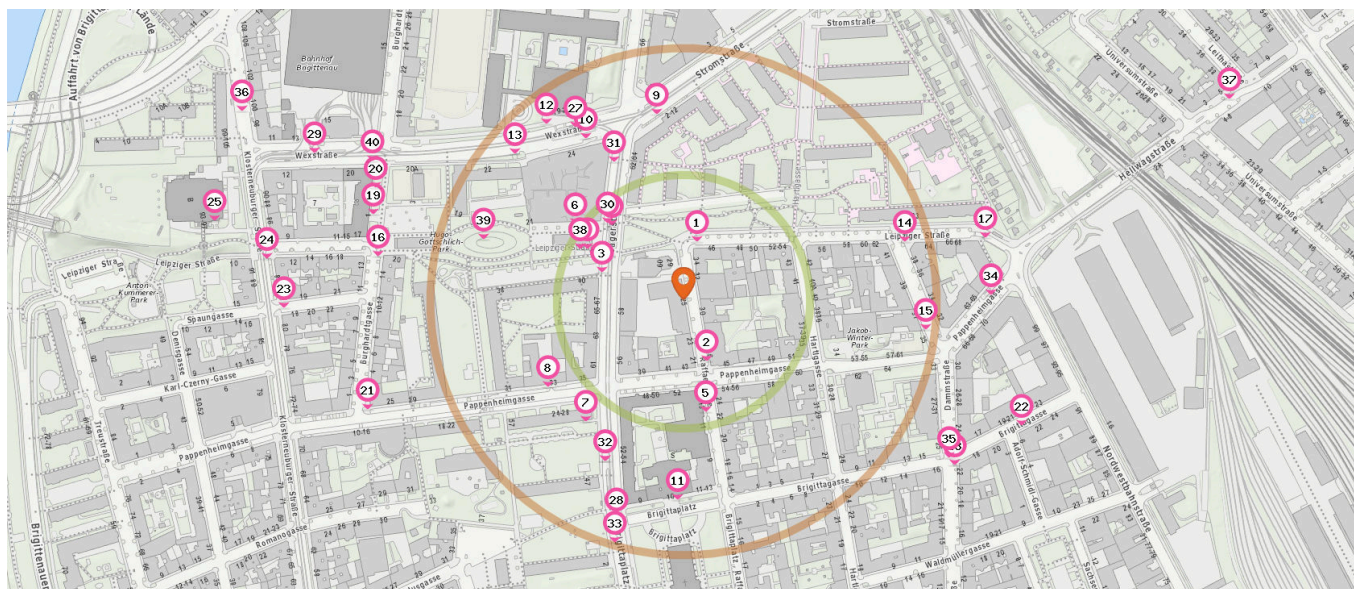

Anzahl im Umkreis: 4

- 26. Jägerstraße (33) (100 m)
Jägerstraße 69, 1200 Wien
- 27. Jägerstraße (31) (200 m)
Wexstraße 19, 1200 Wien
- 28. Brigittaplatz (33) (230 m)
Brigittaplatz 2, 1200 Wien
- 29. Wexstraße (31) (390 m)
Wexstraße 16, 1200 Wien

Anzahl im Umkreis: 9

- 30. Jägerstraße (5B) (110 m)
Jägerstraße 69, 1200 Wien
- 31. Jägerstraße (5B) (150 m)
Jägerstraße 69, 1200 Wien
- 32. Brigittaplatz (5B) (180 m)
Jägerstraße 47, 1200 Wien
- 32. Brigittaplatz (N31) (180 m)
Jägerstraße 47, 1200 Wien
- 33. Brigittaplatz (5B) (250 m)
Jägerstraße 47, 1200 Wien
- 34. Dammstraße (5A) (300 m)
Pappenheimgasse 67, 1200 Wien
- 35. Brigittagasse (5A) (310 m)
Dammstraße 25, 1200 Wien
- 36. Wexstraße (5B) (470 m)
Klosterneuburger Straße 101, 1200 Wien

Fahrradverleih

Anzahl im Umkreis: 1

- 38. Citybike (110 m)
Leipziger Straße 21, 1200 Wien

Pro Kategorie werden maximal 25 Einträge angezeigt.

 Entspricht einer Gehzeit von ca. 2 Minuten

 Entspricht einer Gehzeit von ca. 4 Minuten

U-Bahn Station

Anzahl im Umkreis: 1

39. Jägerstraße (U6) (210 m)
Leipziger Straße 21, 1200 Wien

Taxi

Anzahl im Umkreis: 1

40. Taxi (340 m)
Wexstraße 20, 1200 Wien

Alltags- & Nahversorgung

Pro Kategorie werden maximal 25 Einträge angezeigt.