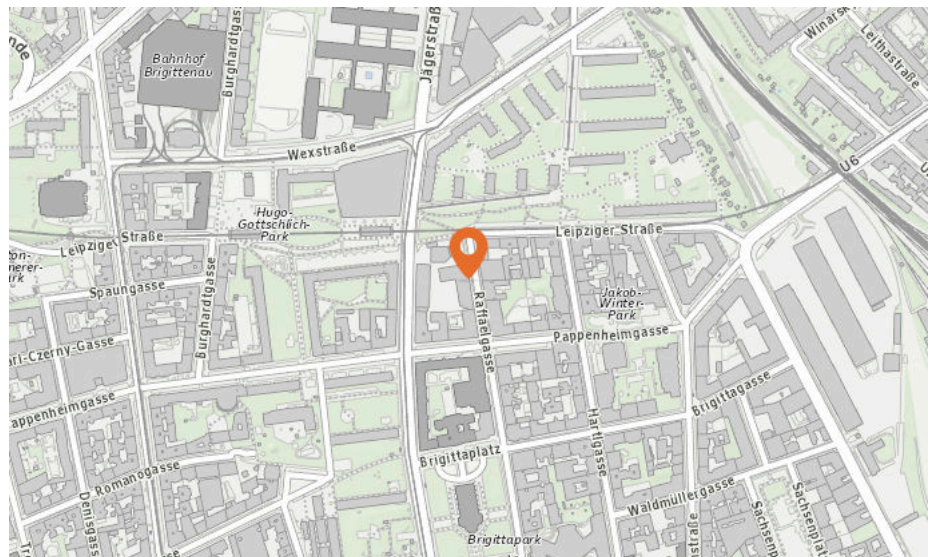

70 bis 75 db:

Entspricht einem Föhn oder Staubsauger in 1m Entfernung

ab 75 db:

Entspricht starkem Straßenverkehr

Lärm Eisenbahn

Lärm Industrie

In diesem Gebiet wurde kein Lärm dieser Kategorie gemessen.

Lärm Flugzeuge