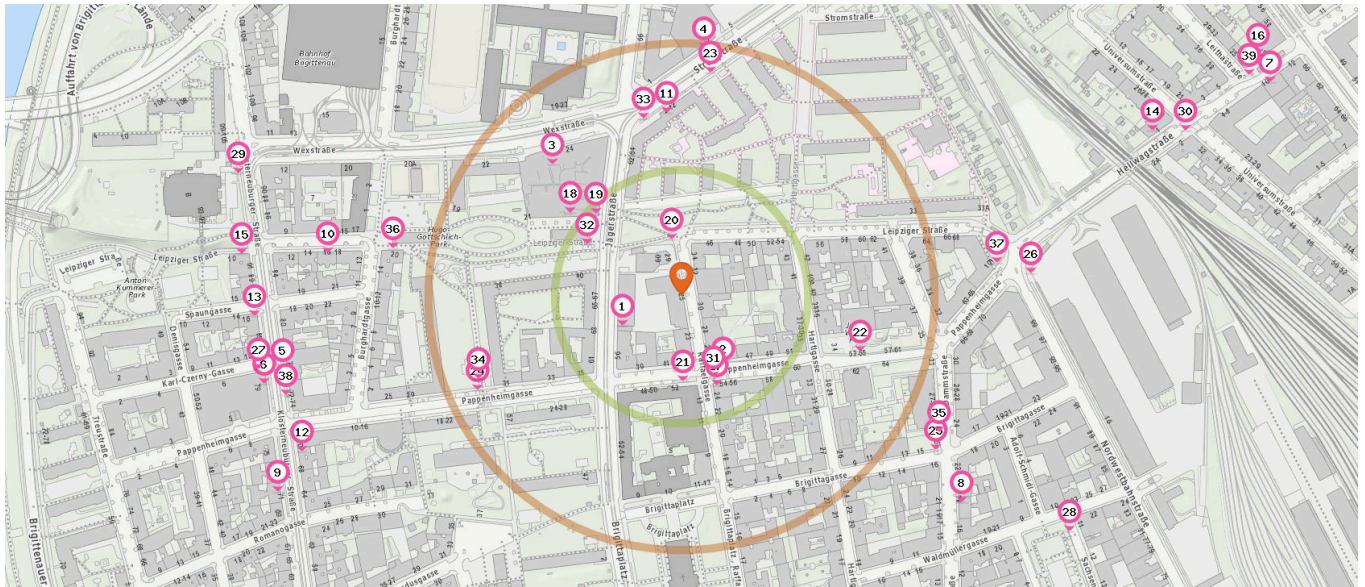

Pro Kategorie werden maximal 25 Einträge angezeigt.

Entspricht einer Gehzeit von ca. 2 Minuten Entspricht einer Gehzeit von ca. 4 Minuten

14. hair&more (490 m)
Hellwagstraße 1, 1200 Wien

Bankomat

Briefkasten

18. Bankomat PSA PAYMENT SERVICES
AUSTRIA (140 m)
Wexstrasse, Merkur 24, 1200 Wien

19. Briefkasten (120 m)
Jägerstraße 69, 1200 Wien

Recycling

Anzahl im Umkreis: 11

20. Recycling (60 m)
Leipziger Straße 46, 1200 Wien

21. Recycling (80 m)
Pappenheimgasse 52, 1200 Wien

Pro Kategorie werden maximal 25 Einträge angezeigt.

Entspricht einer Gehzeit von ca. 2 Minuten Entspricht einer Gehzeit von ca. 4 Minuten

- 22. Recycling (190 m)
Pappenheimgasse 53, 1200 Wien
- 23. Recycling (220 m)
Stromstraße 8, 1200 Wien
- 24. Recycling (220 m)
Pappenheimgasse 29, 1200 Wien
- 25. Recycling (290 m)
Brigittagasse 15, 1200 Wien
- 26. Recycling (350 m)
Nordwestbahnstraße 101, 1200 Wien
- 27. Recycling (420 m)
Karl-Czerny-Gasse 6, 1200 Wien
- 28. Recycling (450 m)
Sachsenplatz 11, 1200 Wien
- 29. Recycling (450 m)
Klosterneuburger Straße 97, 1200 Wien
- 30. Recycling (520 m)
Hellwagstraße 2, 1200 Wien

Shops

Pro Kategorie werden maximal 25 Einträge angezeigt.

 Entspricht einer Gehzeit von ca. 2 Minuten

 Entspricht einer Gehzeit von ca. 4 Minuten

Trafik

Anzahl im Umkreis: 5

1. Trafik Wien (140 m)
Pappenheimgasse 31, 1200 Wien
2. Trafik Wien (200 m)
Stromstraße 2, 1200 Wien
3. Trafik Wien (310 m)
Dammstraße 21, 1200 Wien
4. Trafik Wien (430 m)
Klosterneuburger Straße 91, 1200 Wien
5. Trafik Wien (500 m)
Romanogasse 17, 1200 Wien