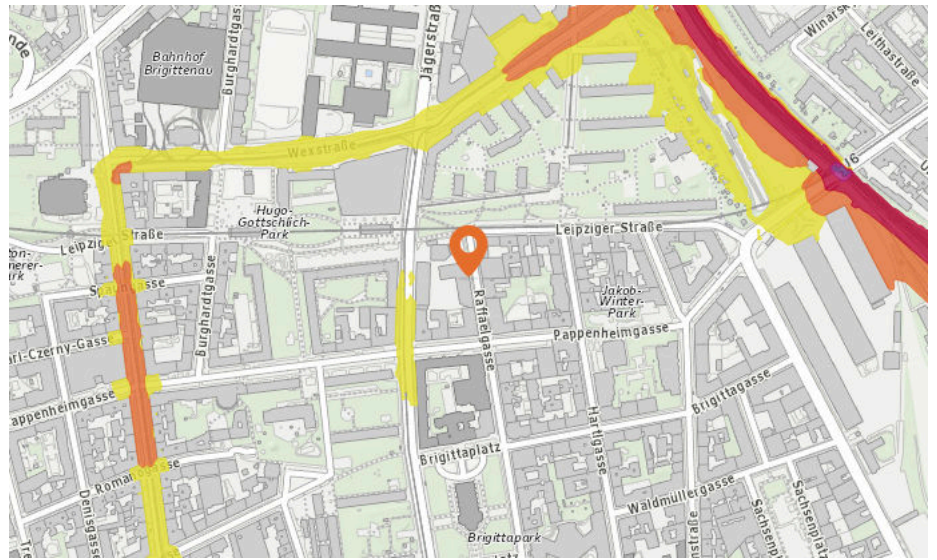

70 bis 75 db:

Entspricht einem Föhn oder Staubsauger in 1m Entfernung

ab 75 db:

Entspricht starkem Straßenverkehr

Lärm Eisenbahn

Lärm Industrie

In diesem Gebiet wurde kein Lärm dieser Kategorie gemessen.

Lärm Flugzeuge