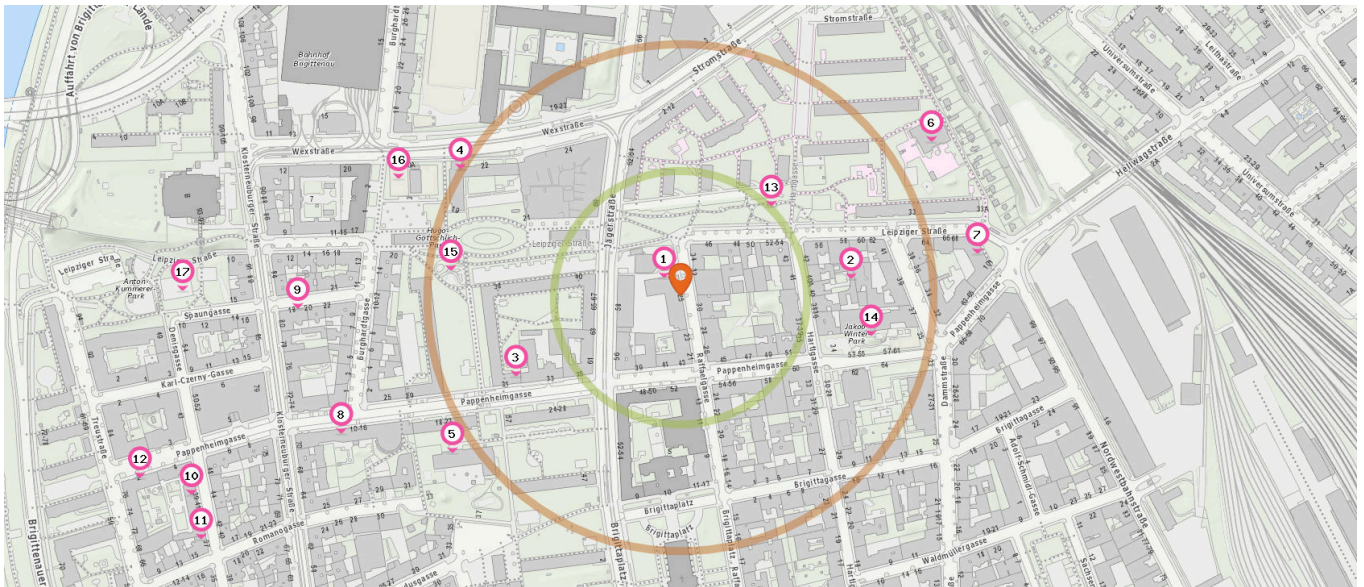

Gesundheit

Pro Kategorie werden maximal 25 Einträge angezeigt.

Entspricht einer Gehzeit von ca. 2 Minuten

Entspricht einer Gehzeit von ca. 4 Minuten

Arzt

Apotheke

Anzahl im Umkreis: 18

1. Dr. Robert Oppolzer (20 m)
Raffaelgasse 30, 1200 Wien
2. Dr. Stefan Michael Sonnleitner (80 m)
Pappenheimgasse 37, 1200 Wien
3. Dr. Helmut Watzal (100 m)
Pappenheimgasse 31/13/2, 1200 Wien
4. Dr. Andrea Niegl-Marhold (100 m)
Jägerstraße 63/Top4+Top7, 1200 Wien
4. Dr. Christof Brunner (100 m)
Jägerstraße 63, 1200 Wien
5. Dr. Ursula Wenninger (110 m)
Jägerstraße 54, 1200 Wien
5. Dr. Monika Steininger (110 m)
Jägerstraße 54, 1200 Wien
6. Dr. Monika Reichenauer (120 m)
Jägerstraße 62-64/1/2, 1200 Wien

Anzahl im Umkreis: 3

16. Arkaden-Apotheke (180 m)
Jägerstraße 69, 1200 Wien
17. Meine Marienapotheke (210 m)
Hartlgasse 25, 1200 Wien
18. Apotheke Zur heiligen Elisabeth (430 m)
Klosterneuburger Straße 75, 1200 Wien

Pro Kategorie werden maximal 25 Einträge angezeigt.

■ Entspricht einer Gehzeit von ca. 2 Minuten ■ Entspricht einer Gehzeit von ca. 4 Minuten

Zahnarzt

Tierarzt

Anzahl im Umkreis: 3

- 19. Mag. rer. soc. oec. Dr. med. univ. Helmer-Josef Vera (180 m)
Wehlstraße 71-81/Stg. 11/2, 1200 Wien
- 19. Dr. Urschitz Martin (180 m)
Forsthausgasse 16-20/Stg.3, 1200 Wien
- 20. Dr. Piribauer Ana (490 m)
Klosterneuburger Straße 99-105/4/R1,
1200 Wien

Anzahl im Umkreis: 1

- 21. Dipl.Tzt. Birgit KOPSCHAR (260 m)
Brigittagasse 13, 1200 Wien

Familien & Kinder

Pro Kategorie werden maximal 25 Einträge angezeigt.

■ Entspricht einer Gehzeit von ca. 2 Minuten ■ Entspricht einer Gehzeit von ca. 4 Minuten