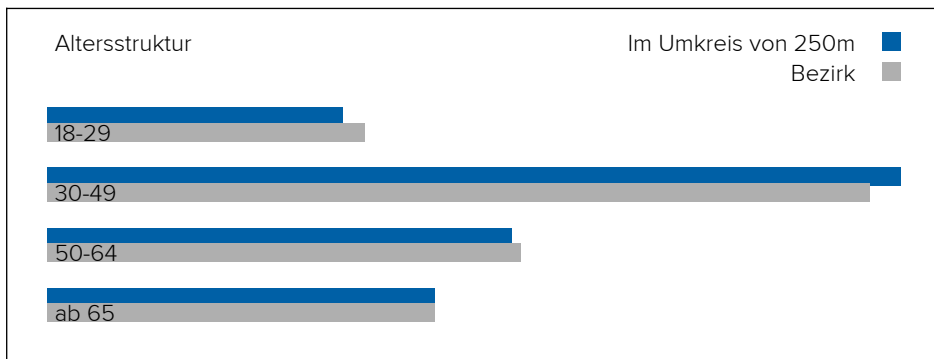

In diesem Gebiet wurde kein Lärm dieser Kategorie gemessen.

3. BEVÖLKERUNG

Haushalte: 48.705

Geschlechterverteilung

Altersstruktur

Lebensphase Allgemein

Junge	12%
Familien mit Kindern	15%
Midager (31 - 50 Jahre)	32%
Bestager (51 - 65 Jahre)	22%
Senioren (ab 66 Jahre)	19%