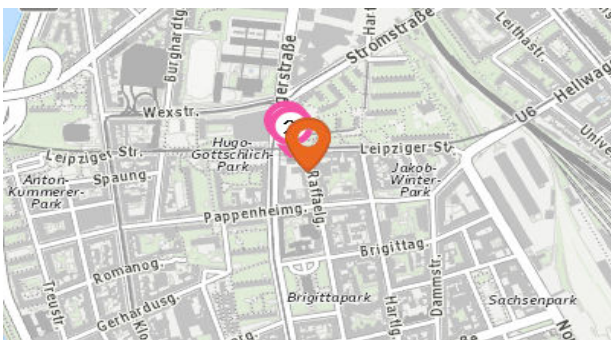

4. Anhang	25
-----------	----

1. INFRASTRUKTUR UND VERKEHRSANBINDUNG

Kurzparkzonen und Kurzparkstreifen

Legende

Kurzparkzonen

Mo.-Fr. (werkt.) v. 9-22 Uhr 2 h

Parkgaragen

Die nächsten 2 Standorte:

- | | |
|----------------------------------|--|
| 1. Wexstraße | Wexstraße 24
1200 Wien |
| 2. Brigittenauerbad
Parkplatz | Klosterneuburger Straße
93- 97
1200 Wien |

Tankstellen & Autowaschanlagen

Die nächsten 2 Standorte:

Pro Kategorie werden maximal 25 Einträge angezeigt.

Entspricht einer Gehzeit von ca. 2 Minuten Entspricht einer Gehzeit von ca. 4 Minuten

Straßenbahnhaltestelle

Bushaltestelle

37. Dresdner Straße (5A) (570 m)
Hellwagstraße 4, 1200 Wien

Anzahl im Umkreis: 4

- 26. Jägerstraße (33) (100 m)
Jägerstraße 69, 1200 Wien
- 27. Jägerstraße (31) (200 m)
Wexstraße 19, 1200 Wien
- 28. Brigittaplatz (33) (230 m)
Brigittaplatz 2, 1200 Wien
- 29. Wexstraße (31) (390 m)
Wexstraße 16, 1200 Wien