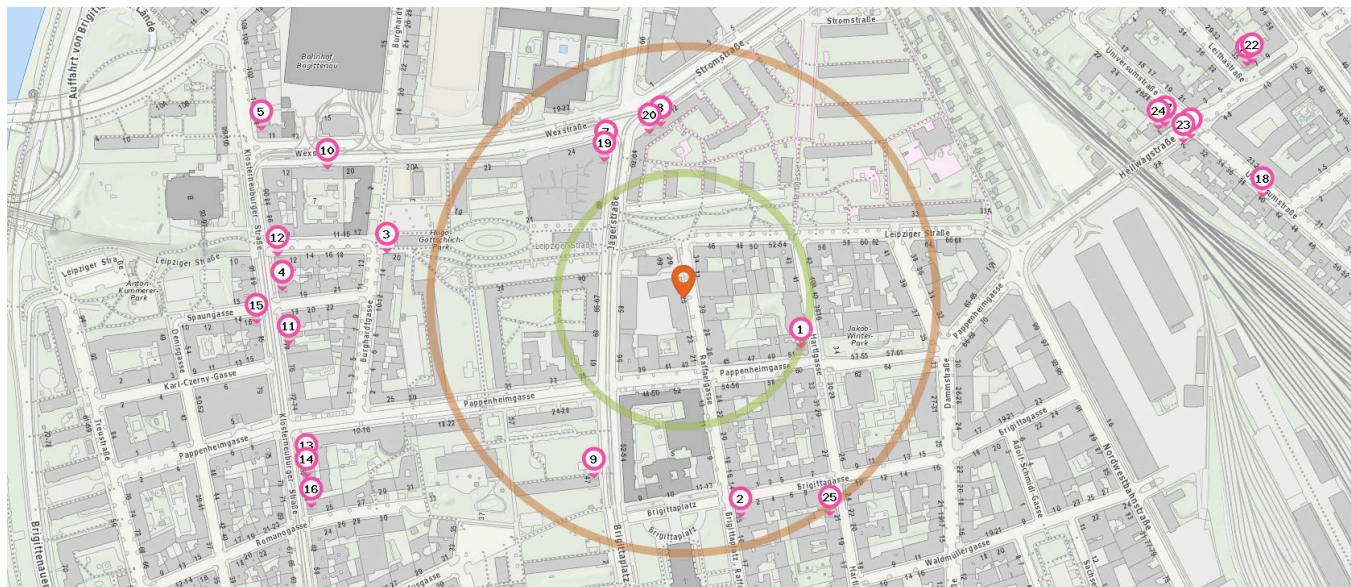

Shops

Pro Kategorie werden maximal 25 Einträge angezeigt.

 Entspricht einer Gehzeit von ca. 2 Minuten

 Entspricht einer Gehzeit von ca. 4 Minuten

Trafik

Anzahl im Umkreis: 5

1. Trafik Wien (140 m)
Pappenheimgasse 31, 1200 Wien
2. Trafik Wien (200 m)
Stromstraße 2, 1200 Wien
3. Trafik Wien (310 m)
Dammstraße 21, 1200 Wien
4. Trafik Wien (430 m)
Klosterneuburger Straße 91, 1200 Wien
5. Trafik Wien (500 m)
Romanogasse 17, 1200 Wien

Handy-Shop

Anzahl im Umkreis: 1

6. Anker (140 m)
Jägerstraße 62-64, 1200 Wien

Möbelhaus

Anzahl im Umkreis: 1

7. Schulmeister Waldviertler Tischlerei (160 m)
Jägerstraße 62-64, 1200 Wien

Gastronomie & Beherbergung

Pro Kategorie werden maximal 25 Einträge angezeigt.

Entspricht einer Gehzeit von ca. 2 Minuten

Entspricht einer Gehzeit von ca. 4 Minuten

Restaurant

Anzahl im Umkreis: 6

1. Gasthaus Lehner (130 m)
Hartlgasse 35, 1200 Wien
2. Goldenes Zeitalter (220 m)
Brigittaplatz 15, 1200 Wien
3. Dilber (300 m)
Leipziger Straße 20, 1200 Wien
4. s'Schmankerl-Eck (400 m)
Spaungasse 17, 1200 Wien
5. Gasthaus Prohaska (450 m)
Klosterneuburger Straße 98, 1200 Wien
6. Geflügel Imbiss (520 m)
Universumstraße 34, 1200 Wien