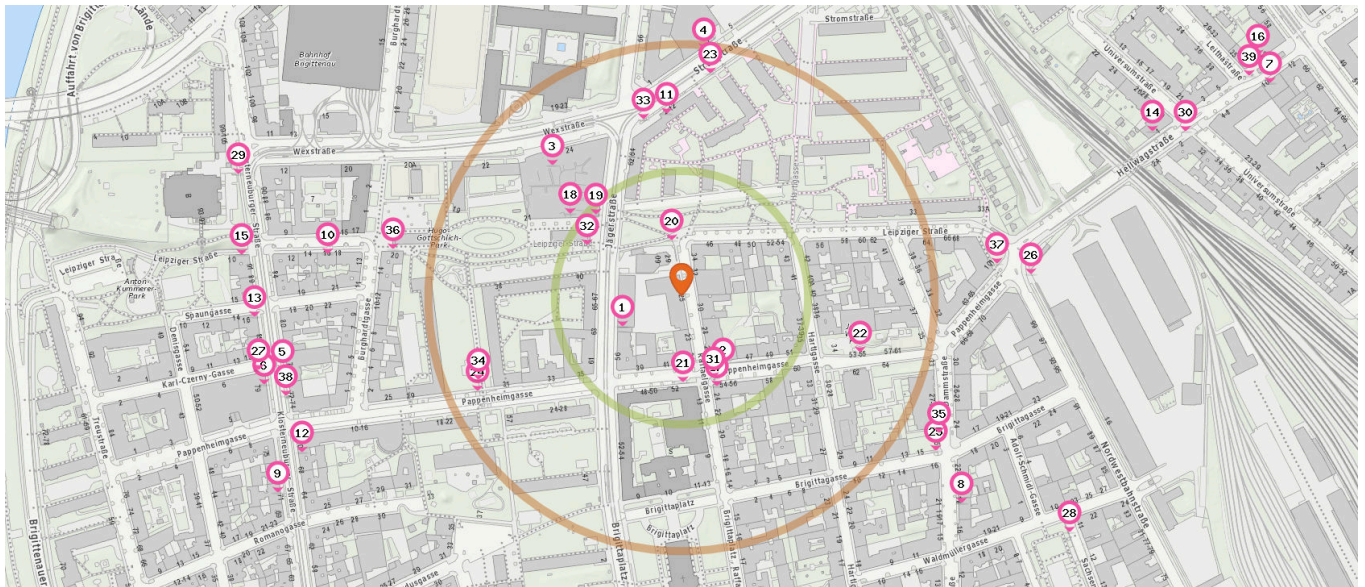

Fahrradverleih

Anzahl im Umkreis: 1

- 38. Citybike (110 m)
Leipziger Straße 21, 1200 Wien

Pro Kategorie werden maximal 25 Einträge angezeigt.

 Entspricht einer Gehzeit von ca. 2 Minuten

 Entspricht einer Gehzeit von ca. 4 Minuten

U-Bahn Station

Anzahl im Umkreis: 1

39. Jägerstraße (U6) (210 m)
Leipziger Straße 21, 1200 Wien

Taxi

Anzahl im Umkreis: 1

40. Taxi (340 m)
Wexstraße 20, 1200 Wien

Alltags- & Nahversorgung

Pro Kategorie werden maximal 25 Einträge angezeigt.

■ Entspricht einer Gehzeit von ca. 2 Minuten ■ Entspricht einer Gehzeit von ca. 4 Minuten

Supermarkt

9. Beyza (440 m)
Klosterneuburger Straße 71, 1200 Wien

Zeitungsgeschäft

Anzahl im Umkreis: 9

1. SPAR Wien (70 m)
Jägerstraße 58c-e, 1200 Wien
2. SPAR (80 m)
Pappenheimgasse 54, 1200 Wien
3. BILLA PLUS Wien (180 m)
Wexstrasse 24, 1200 Wien
4. HOFER (240 m)
Stromstraße 3, 1200 Wien
5. Penny Markt Wien (400 m)
Klosterneuburger Str. 76, 1200 Wien
6. Lidl Wien (420 m)
Klosterneuburger Straße 79, 1200 Wien
7. Hedef (620 m)
Hellwagstraße 10, 1200 Wien
8. Feinkost Fröhlich (340 m)
Dammstraße 18, 1200 Wien

Bäckerei

Anzahl im Umkreis: 1

10. Emma's Bäckerei (350 m)
Leipziger Straße 16, 1200 Wien

Anzahl im Umkreis: 1

11. Zeitungsgeschäft (180 m)
Stromstraße 4, 1200 Wien

Friseur

Anzahl im Umkreis: 3

12. Figaro (400 m)
Klosterneuburger Straße 68, 1200 Wien
13. Pharao's Beauty Studio (420 m)
Spaungasse 16, 1200 Wien