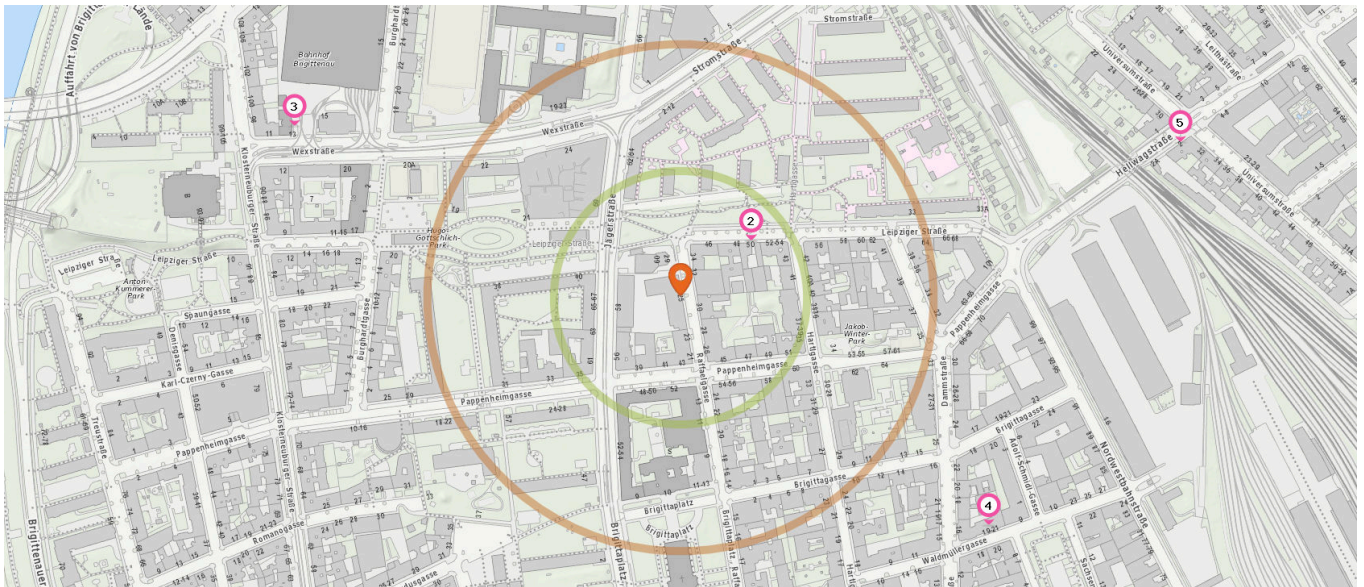

15. Spielplatz (230 m)
Leipziger Platz 1, 1200 Wien
16. Spielplatz (300 m)
Leipziger Platz 1, 1200 Wien
17. Spielplatz (490 m)
Spaungasse 15, 1200 Wien

Spielplatz

Anzahl im Umkreis: 5

13. Spielplatz (130 m)
Leipziger Straße 52-54, 1200 Wien
14. Spielplatz (190 m)
Pappenheimgasse 57-61, 1200 Wien

Bildungseinrichtungen

Pro Kategorie werden maximal 25 Einträge angezeigt.

 Entspricht einer Gehzeit von ca. 2 Minuten

 Entspricht einer Gehzeit von ca. 4 Minuten

Schule

Bücherei

Anzahl im Umkreis: 2

1. TGM Höhere Technische Bundes Lehr- und Versuchsanstalt Wien 20 (230 m)
Wexstraße 19-23, 1200 Wien
2. WMS Leipziger Platz 1 (320 m)
Leipziger Platz 2, 1200 Wien

Anzahl im Umkreis: 1

3. Bücherei Pappenheimgasse (380 m)
Pappenheimgasse 10-16, 1200 Wien

Freizeit & Tourismus

Pro Kategorie werden maximal 25 Einträge angezeigt.

 Entspricht einer Gehzeit von ca. 2 Minuten

 Entspricht einer Gehzeit von ca. 4 Minuten

Gedenkstätte

Anzahl im Umkreis: 3

1. Fanny Klein (90 m)
Leipziger Straße 50, 1200 Wien
2. Max Klein (90 m)
Leipziger Straße 50, 1200 Wien
3. Denkmal für die Opfer des Faschismus (420 m)
Wexstraße 13, 1200 Wien