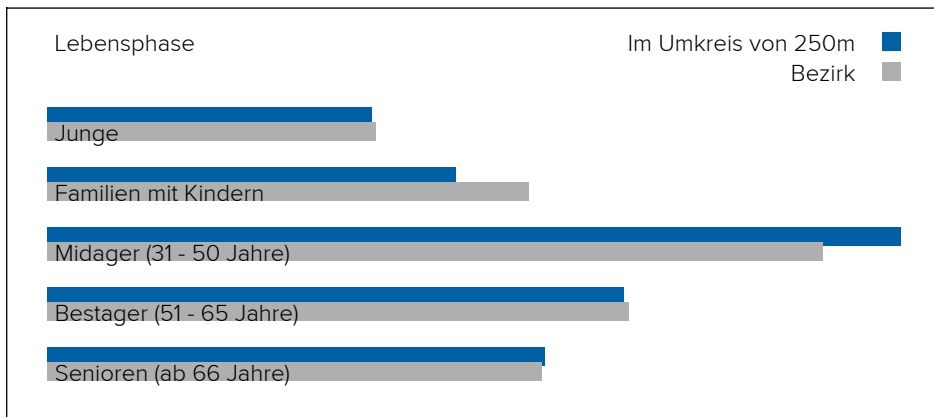

In diesem Gebiet wurde kein Lärm dieser Kategorie gemessen.

3. BEVÖLKERUNG

Haushalte: 48.705

Geschlechterverteilung

Altersstruktur

Lebensphase Allgemein

Junge	12%
Familien mit Kindern	15%
Midager (31 - 50 Jahre)	32%
Bestager (51 - 65 Jahre)	22%
Senioren (ab 66 Jahre)	19%