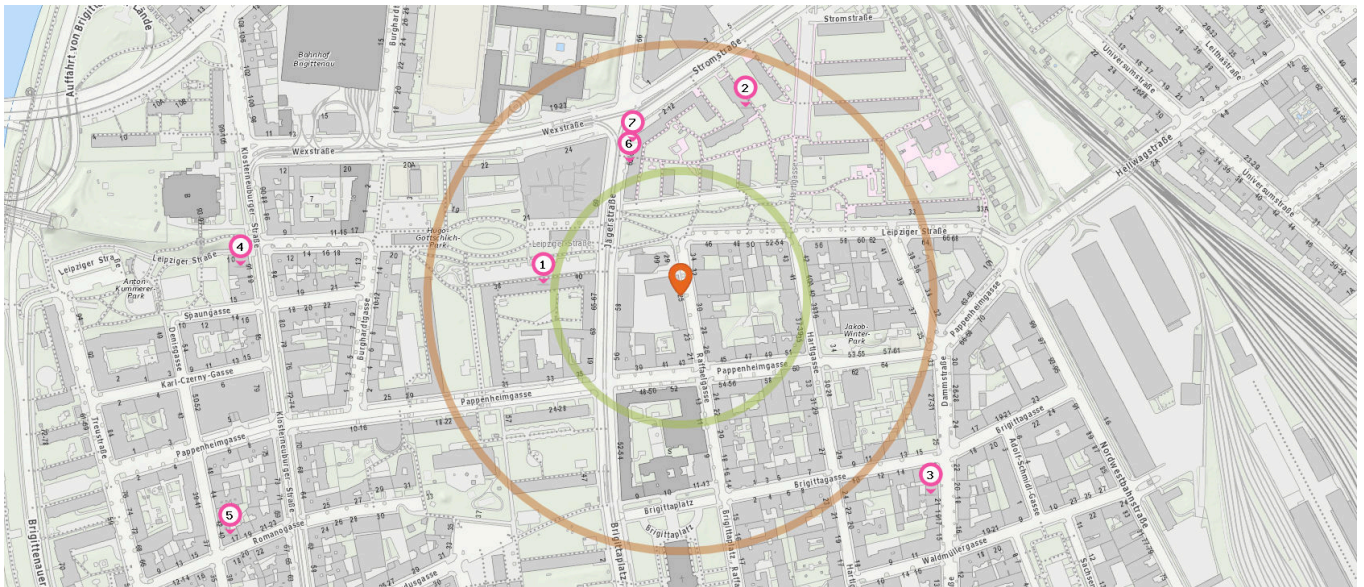

Telefon

- 39. Telefon (600 m)
Hellwagstraße 10, 1200 Wien

Anzahl im Umkreis: 9

- 31. Telefon (90 m)
Raffaelgasse 22, 1200 Wien
- 32. Telefon (110 m)
U-Bahn Station Jägerstraße, 1200 Wien
- 33. Telefon (180 m)
Stromstraße 16, 1200 Wien
- 34. Telefon (220 m)
Pappenheimgasse 29, 1200 Wien
- 35. Telefon (290 m)
Dammstraße 25, 1200 Wien
- 36. Telefon (290 m)
Leipziger Straße 20, 1200 Wien
- 37. Telefon (310 m)
Nordwestbahnstraße 101, 1200 Wien
- 38. Telefon (400 m)
Klosterneuburger Straße 76, 1200 Wien

Shops

Pro Kategorie werden maximal 25 Einträge angezeigt.

 Entspricht einer Gehzeit von ca. 2 Minuten

 Entspricht einer Gehzeit von ca. 4 Minuten

Trafik

Anzahl im Umkreis: 5

1. Trafik Wien (140 m)
Pappenheimgasse 31, 1200 Wien
2. Trafik Wien (200 m)
Stromstraße 2, 1200 Wien
3. Trafik Wien (310 m)
Dammstraße 21, 1200 Wien
4. Trafik Wien (430 m)
Klosterneuburger Straße 91, 1200 Wien
5. Trafik Wien (500 m)
Romanogasse 17, 1200 Wien

Handy-Shop

Anzahl im Umkreis: 1

6. Anker (140 m)
Jägerstraße 62-64, 1200 Wien

Möbelhaus

Anzahl im Umkreis: 1

7. Schulmeister Waldviertler Tischlerei (160 m)
Jägerstraße 62-64, 1200 Wien

Gastronomie & Beherbergung

Pro Kategorie werden maximal 25 Einträge angezeigt.

Entspricht einer Gehzeit von ca. 2 Minuten

Entspricht einer Gehzeit von ca. 4 Minuten

Restaurant

Anzahl im Umkreis: 6

1. Gasthaus Lehner (130 m)
Hartlgasse 35, 1200 Wien
2. Goldenes Zeitalter (220 m)
Brigittaplatz 15, 1200 Wien
3. Dilber (300 m)
Leipziger Straße 20, 1200 Wien
4. s'Schmankerl-Eck (400 m)
Spaungasse 17, 1200 Wien
5. Gasthaus Prohaska (450 m)
Klosterneuburger Straße 98, 1200 Wien
6. Geflügel Imbiss (520 m)
Universumstraße 34, 1200 Wien