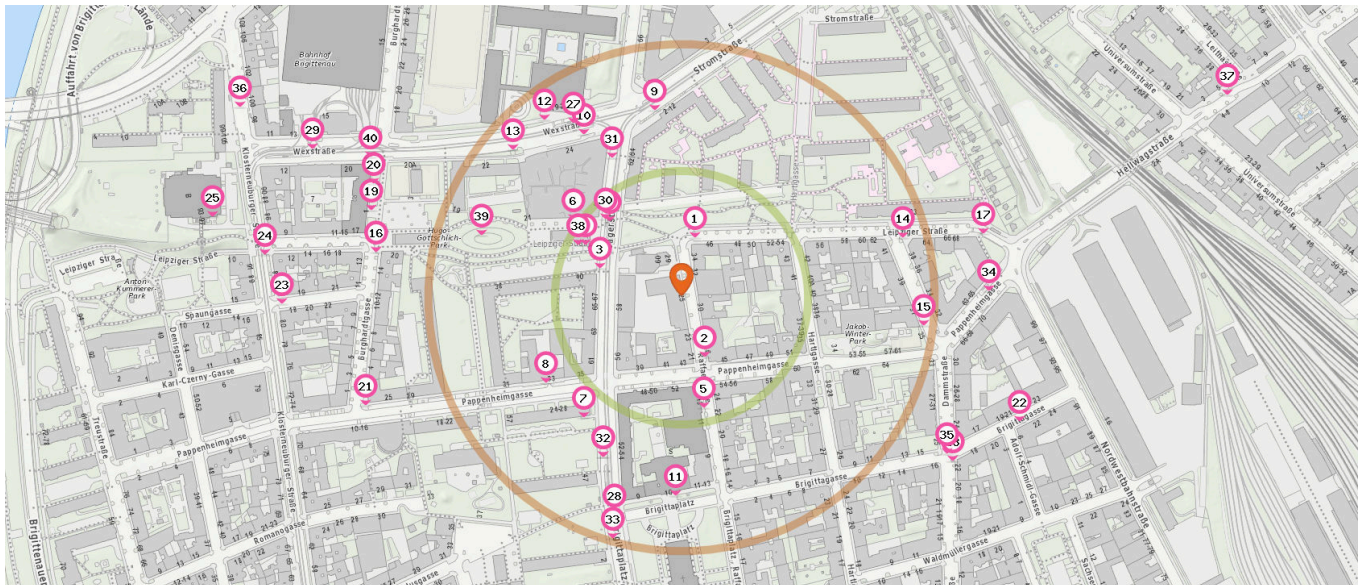

- | | |
|----------------------------------|--|
| 1. Wexstraße | Wexstraße 24
1200 Wien |
| 2. Brigittenauerbad
Parkplatz | Klosterneuburger Straße
93- 97
1200 Wien |

Tankstellen & Autowaschanlagen

Die nächsten 2 Standorte:

Entspricht einer Gehzeit von ca. 2 Minuten

Entspricht einer Gehzeit von ca. 4 Minuten

Fahrradständer

Anzahl im Umkreis: 25

- | | | |
|--|---|---|
| <ol style="list-style-type: none"> 1. Fahrradständer (60 m)
Leipziger Straße 46, 1200 Wien 2. Fahrradständer (60 m)
Raffaelgasse 26, 1200 Wien 3. Fahrradständer (80 m)
Leipziger Straße 40, 1200 Wien 4. Fahrradständer (110 m)
Leipziger Straße 21, 1200 Wien 5. Fahrradständer (110 m)
Raffaelgasse 13, 1200 Wien 6. Fahrradständer (130 m)
Leipziger Straße 21, 1200 Wien 7. Fahrradständer (150 m)
Jägerstraße 55, 1200 Wien | <ol style="list-style-type: none"> 8. Fahrradständer (160 m)
Pappenheimgasse 33, 1200 Wien 9. Fahrradständer (180 m)
Stromstraße 2, 1200 Wien 10. Fahrradständer (190 m)
Wexstraße 24, 1200 Wien 11. Fahrradständer (200 m)
Brigittaplatz 9, 1200 Wien 12. Fahrradständer (220 m)
Wexstraße 19-23, 1200 Wien 13. Fahrradständer (220 m)
Wexstraße 24, 1200 Wien 14. Fahrradständer (230 m)
Dammstraße 38, 1200 Wien 15. Fahrradständer (240 m)
Dammstraße 35, 1200 Wien 16. Fahrradständer (300 m)
Burghardtstraße 14, 1200 Wien 17. Fahrradständer (300 m)
Leipziger Straße 33A, 1200 Wien | <ol style="list-style-type: none"> 18. Fahrradständer (310 m)
Dammstraße 22, 1200 Wien 19. Fahrradständer (320 m)
Leipziger Platz 2, 1200 Wien 20. Fahrradständer (320 m)
Leipziger Platz 2, 1200 Wien 21. Fahrradständer (330 m)
Burghardtstraße 2, 1200 Wien 22. Fahrradständer (360 m)
Adolf-Schmidl-Gasse 6, 1200 Wien 23. Fahrradständer (390 m)
Spaungasse 18, 1200 Wien 24. Fahrradständer (410 m)
Klosterneuburger Straße 84, 1200 Wien 25. Fahrradständer (470 m)
Klosterneuburger Straße 93-97, 1200 Wien |
|--|---|---|