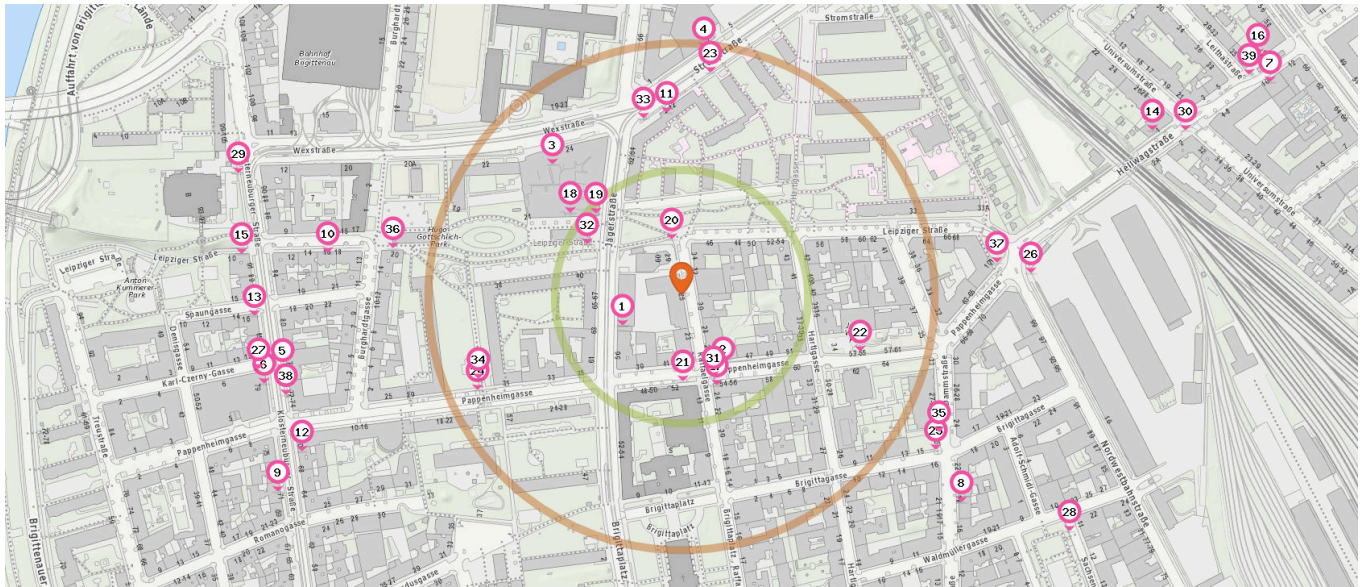

U-Bahn Station

Anzahl im Umkreis: 1

39. Jägerstraße (U6) (210 m)
Leipziger Straße 21, 1200 Wien

Taxi

Anzahl im Umkreis: 1

40. Taxi (340 m)
Wexstraße 20, 1200 Wien

Alltags- & Nahversorgung

Pro Kategorie werden maximal 25 Einträge angezeigt.

■ Entspricht einer Gehzeit von ca. 2 Minuten ■ Entspricht einer Gehzeit von ca. 4 Minuten

Supermarkt

9. Beyza (440 m)
Klosterneuburger Straße 71, 1200 Wien

Zeitungsgeschäft

Anzahl im Umkreis: 9

1. SPAR Wien (70 m)
Jägerstraße 58c-e, 1200 Wien
2. SPAR (80 m)
Pappenheimgasse 54, 1200 Wien
3. BILLA PLUS Wien (180 m)
Wexstrasse 24, 1200 Wien
4. HOFER (240 m)
Stromstraße 3, 1200 Wien
5. Penny Markt Wien (400 m)
Klosterneuburger Str. 76, 1200 Wien
6. Lidl Wien (420 m)
Klosterneuburger Straße 79, 1200 Wien
7. Hedef (620 m)
Hellwagstraße 10, 1200 Wien
8. Feinkost Fröhlich (340 m)
Dammstraße 18, 1200 Wien

Bäckerei

Anzahl im Umkreis: 1

10. Emma's Bäckerei (350 m)
Leipziger Straße 16, 1200 Wien

Anzahl im Umkreis: 1

11. Zeitungsgeschäft (180 m)
Stromstraße 4, 1200 Wien

Friseur

Anzahl im Umkreis: 3

12. Figaro (400 m)
Klosterneuburger Straße 68, 1200 Wien
13. Pharao's Beauty Studio (420 m)
Spaungasse 16, 1200 Wien

Pro Kategorie werden maximal 25 Einträge angezeigt.

Entspricht einer Gehzeit von ca. 2 Minuten Entspricht einer Gehzeit von ca. 4 Minuten

14. hair&more (490 m)
Hellwagstraße 1, 1200 Wien

Bankomat

Briefkasten