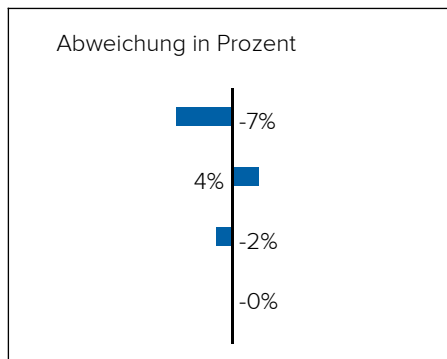

In diesem Gebiet wurde kein Lärm dieser Kategorie gemessen.

3. BEVÖLKERUNG

Haushalte: 48.705

Geschlechterverteilung

Altersstruktur

Lebensphase Allgemein

Junge	12%
Familien mit Kindern	15%
Midager (31 - 50 Jahre)	32%
Bestager (51 - 65 Jahre)	22%
Senioren (ab 66 Jahre)	19%