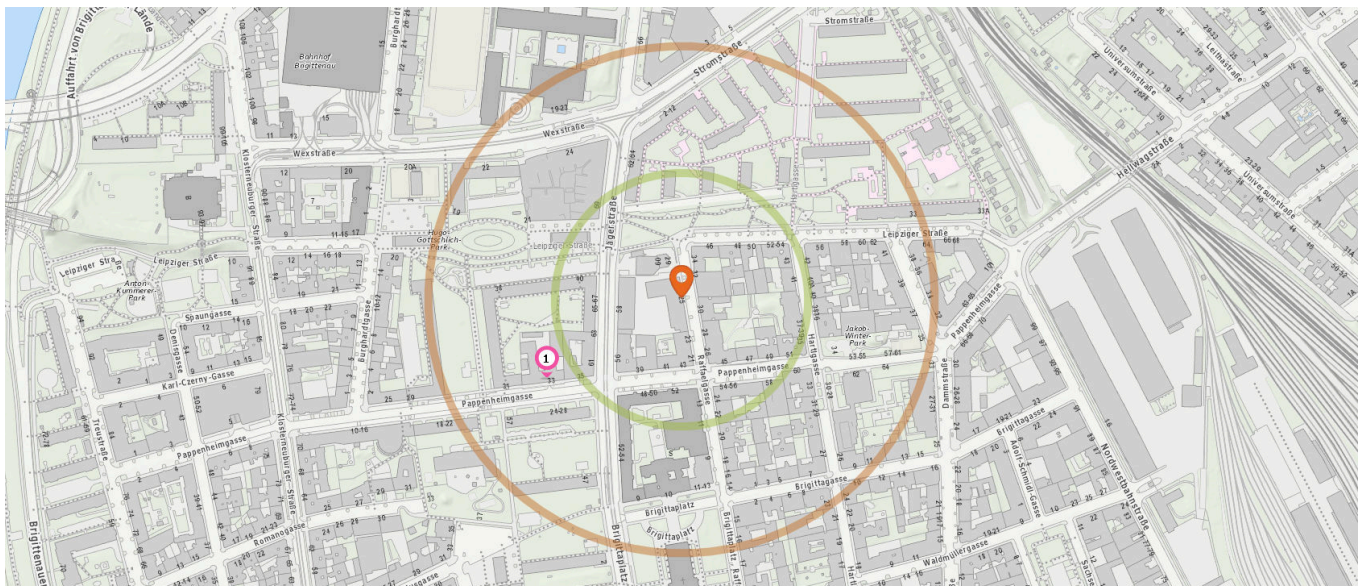

 Entspricht einer Gehzeit von ca. 4 Minuten

Gedenkstätte

Anzahl im Umkreis: 3

1. Fanny Klein (90 m)
Leipziger Straße 50, 1200 Wien
2. Max Klein (90 m)
Leipziger Straße 50, 1200 Wien
3. Denkmal für die Opfer des Faschismus (420 m)
Wexstraße 13, 1200 Wien

Religion

Anzahl im Umkreis: 1

4. Zum Guten Hirten (380 m)
Waldmüllergasse 19-21, 1200 Wien

Bar

Anzahl im Umkreis: 1

5. Café Haller (520 m)
Hellwagstraße 2, 1200 Wien

Sicherheit

Pro Kategorie werden maximal 25 Einträge angezeigt.