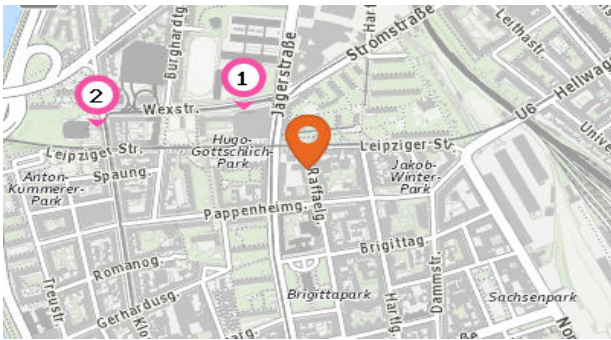

4. Anhang	25
-----------	----

1. INFRASTRUKTUR UND VERKEHRSANBINDUNG

Kurzparkzonen und Kurzparkstreifen

Legende

Kurzparkzonen

Mo.-Fr. (werkt.) v. 9-22 Uhr 2 h

Parkgaragen

Die nächsten 2 Standorte:

- | | |
|----------------------------------|--|
| 1. Wexstraße | Wexstraße 24
1200 Wien |
| 2. Brigittenauerbad
Parkplatz | Klosterneuburger Straße
93- 97
1200 Wien |

Tankstellen & Autowaschanlagen

Die nächsten 2 Standorte:

- | | |
|-------------|----------------------------------|
| 1. eni wash | Leipziger Straße 40
1200 Wien |
| 2. Eni | Jägerstraße 60
1200 Wien |

Öffentliche Verkehrsmittel und Haltestellen

Pro Kategorie werden maximal 25 Einträge angezeigt.

Anzahl im Umkreis: 4

- 26. Jägerstraße (33) (100 m)
Jägerstraße 69, 1200 Wien
- 27. Jägerstraße (31) (200 m)
Wexstraße 19, 1200 Wien
- 28. Brigittaplatz (33) (230 m)
Brigittaplatz 2, 1200 Wien
- 29. Wexstraße (31) (390 m)
Wexstraße 16, 1200 Wien