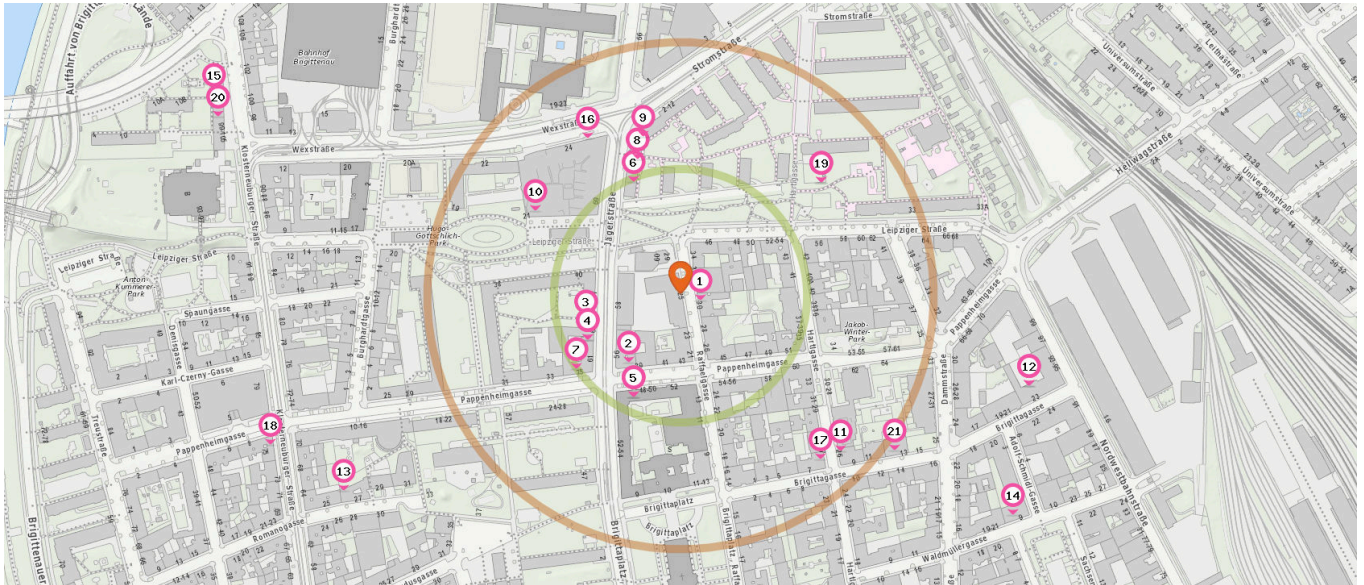

Pro Kategorie werden maximal 25 Einträge angezeigt.

Entspricht einer Gehzeit von ca. 2 Minuten Entspricht einer Gehzeit von ca. 4 Minuten

Anzahl im Umkreis: 4

- 19. Noodle King (150 m)
Jägerstraße 69, 1200 Wien
- 20. Isos Döner (160 m)
Stromstraße 2, 1200 Wien
- 21. Mampf (600 m)
Hellwagstraße 7, 1200 Wien
- 22. Murat's Food Street (610 m)
Hellwagstraße 7, 1200 Wien

Anzahl im Umkreis: 1

- 23. Café Haller (520 m)
Hellwagstraße 2, 1200 Wien

Anzahl im Umkreis: 1

- 25. Hotel (260 m)
Hartlgasse 21, 1200 Wien

Anzahl im Umkreis: 1

- 24. Irish & International Pub 20 (500 m)
Hellwagstraße 1, 1200 Wien

Gesundheit

Pro Kategorie werden maximal 25 Einträge angezeigt.

Entspricht einer Gehzeit von ca. 2 Minuten

Entspricht einer Gehzeit von ca. 4 Minuten

Arzt

Apotheke

Anzahl im Umkreis: 18

1. Dr. Robert Oppolzer (20 m)
Raffaelgasse 30, 1200 Wien
2. Dr. Stefan Michael Sonnleitner (80 m)
Pappenheimgasse 37, 1200 Wien
3. Dr. Helmut Watzal (100 m)
Pappenheimgasse 31/13/2, 1200 Wien
4. Dr. Andrea Niegl-Marhold (100 m)
Jägerstraße 63/Top4+Top7, 1200 Wien
4. Dr. Christof Brunner (100 m)
Jägerstraße 63, 1200 Wien
5. Dr. Ursula Wenninger (110 m)
Jägerstraße 54, 1200 Wien
5. Dr. Monika Steininger (110 m)
Jägerstraße 54, 1200 Wien
6. Dr. Monika Reichenauer (120 m)
Jägerstraße 62-64/1/2, 1200 Wien

Pro Kategorie werden maximal 25 Einträge angezeigt.

■ Entspricht einer Gehzeit von ca. 2 Minuten ■ Entspricht einer Gehzeit von ca. 4 Minuten

Zahnarzt

Tierarzt

Anzahl im Umkreis: 3

- 19. Mag. rer. soc. oec. Dr. med. univ. Helmer-Josef Vera (180 m)
Wehlstraße 71-81/Stg. 11/2, 1200 Wien
- 19. Dr. Urschitz Martin (180 m)
Forsthausgasse 16-20/Stg.3, 1200 Wien
- 20. Dr. Piribauer Ana (490 m)
Klosterneuburger Straße 99-105/4/R1,
1200 Wien