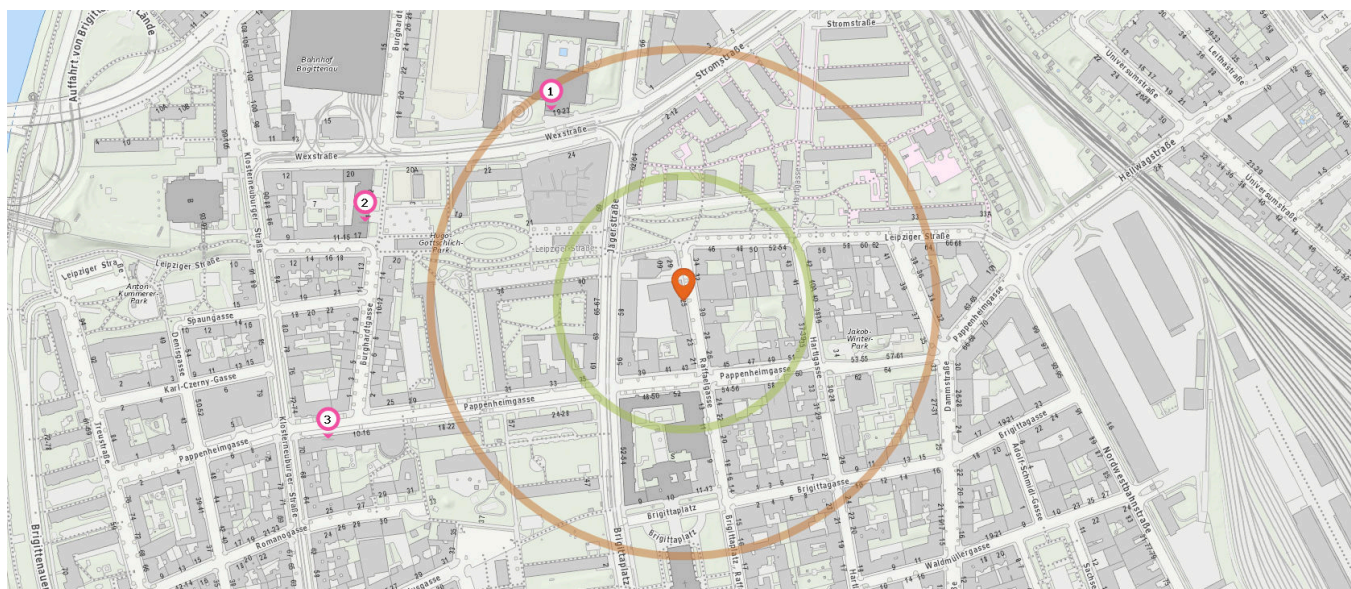

15. Spielplatz (230 m)
Leipziger Platz 1, 1200 Wien
16. Spielplatz (300 m)
Leipziger Platz 1, 1200 Wien
17. Spielplatz (490 m)
Spaungasse 15, 1200 Wien

Spielplatz

Anzahl im Umkreis: 5

13. Spielplatz (130 m)
Leipziger Straße 52-54, 1200 Wien
14. Spielplatz (190 m)
Pappenheimgasse 57-61, 1200 Wien

Bildungseinrichtungen

Pro Kategorie werden maximal 25 Einträge angezeigt.

 Entspricht einer Gehzeit von ca. 2 Minuten

 Entspricht einer Gehzeit von ca. 4 Minuten

Schule

Bücherei

Anzahl im Umkreis: 2

1. TGM Höhere Technische Bundes Lehr- und Versuchsanstalt Wien 20 (230 m)
Wexstraße 19-23, 1200 Wien
2. WMS Leipziger Platz 1 (320 m)
Leipziger Platz 2, 1200 Wien