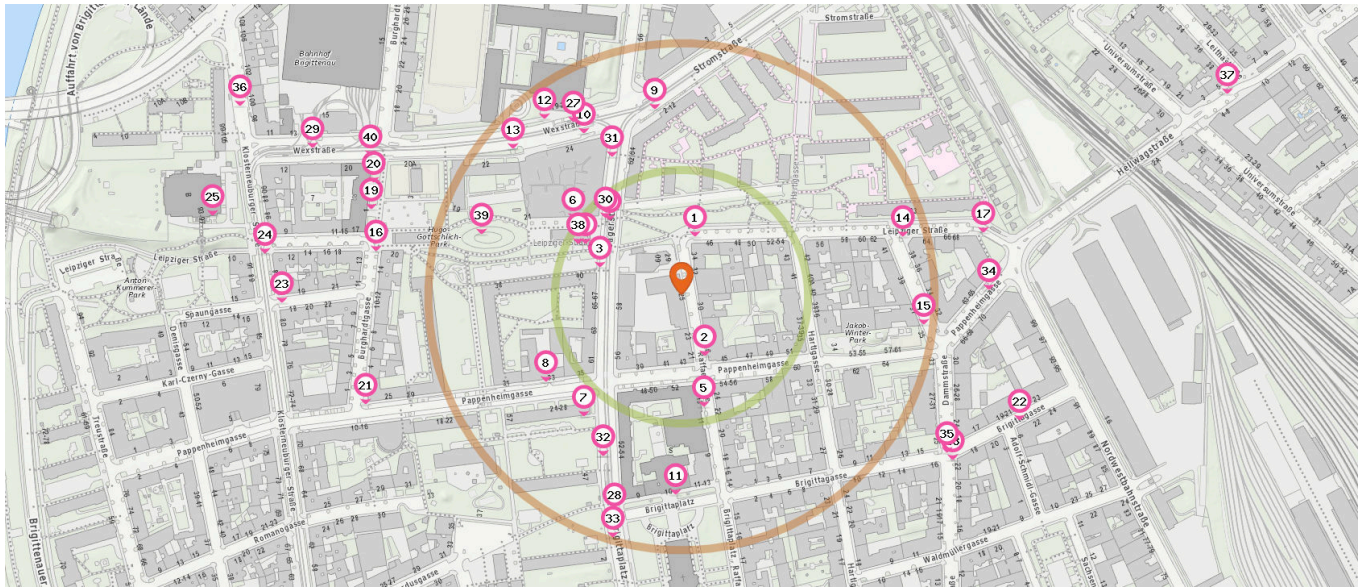

Entspricht einer Gehzeit von ca. 2 Minuten

Entspricht einer Gehzeit von ca. 4 Minuten

Fahrradständer

Anzahl im Umkreis: 25

- | | | |
|--|---|---|
| <ol style="list-style-type: none"> 1. Fahrradständer (60 m)
Leipziger Straße 46, 1200 Wien 2. Fahrradständer (60 m)
Raffaelgasse 26, 1200 Wien 3. Fahrradständer (80 m)
Leipziger Straße 40, 1200 Wien 4. Fahrradständer (110 m)
Leipziger Straße 21, 1200 Wien 5. Fahrradständer (110 m)
Raffaelgasse 13, 1200 Wien 6. Fahrradständer (130 m)
Leipziger Straße 21, 1200 Wien 7. Fahrradständer (150 m)
Jägerstraße 55, 1200 Wien | <ol style="list-style-type: none"> 8. Fahrradständer (160 m)
Pappenheimgasse 33, 1200 Wien 9. Fahrradständer (180 m)
Stromstraße 2, 1200 Wien 10. Fahrradständer (190 m)
Wexstraße 24, 1200 Wien 11. Fahrradständer (200 m)
Brigittaplatz 9, 1200 Wien 12. Fahrradständer (220 m)
Wexstraße 19-23, 1200 Wien 13. Fahrradständer (220 m)
Wexstraße 24, 1200 Wien 14. Fahrradständer (230 m)
Dammstraße 38, 1200 Wien 15. Fahrradständer (240 m)
Dammstraße 35, 1200 Wien 16. Fahrradständer (300 m)
Burghardtstraße 14, 1200 Wien 17. Fahrradständer (300 m)
Leipziger Straße 33A, 1200 Wien | <ol style="list-style-type: none"> 18. Fahrradständer (310 m)
Dammstraße 22, 1200 Wien 19. Fahrradständer (320 m)
Leipziger Platz 2, 1200 Wien 20. Fahrradständer (320 m)
Leipziger Platz 2, 1200 Wien 21. Fahrradständer (330 m)
Burghardtstraße 2, 1200 Wien 22. Fahrradständer (360 m)
Adolf-Schmidl-Gasse 6, 1200 Wien 23. Fahrradständer (390 m)
Spaungasse 18, 1200 Wien 24. Fahrradständer (410 m)
Klosterneuburger Straße 84, 1200 Wien 25. Fahrradständer (470 m)
Klosterneuburger Straße 93-97, 1200 Wien |
|--|---|---|

Pro Kategorie werden maximal 25 Einträge angezeigt.

Entspricht einer Gehzeit von ca. 2 Minuten Entspricht einer Gehzeit von ca. 4 Minuten

Straßenbahnhaltestelle

Bushaltestelle

37. Dresdner Straße (5A) (570 m)
Hellwagstraße 4, 1200 Wien