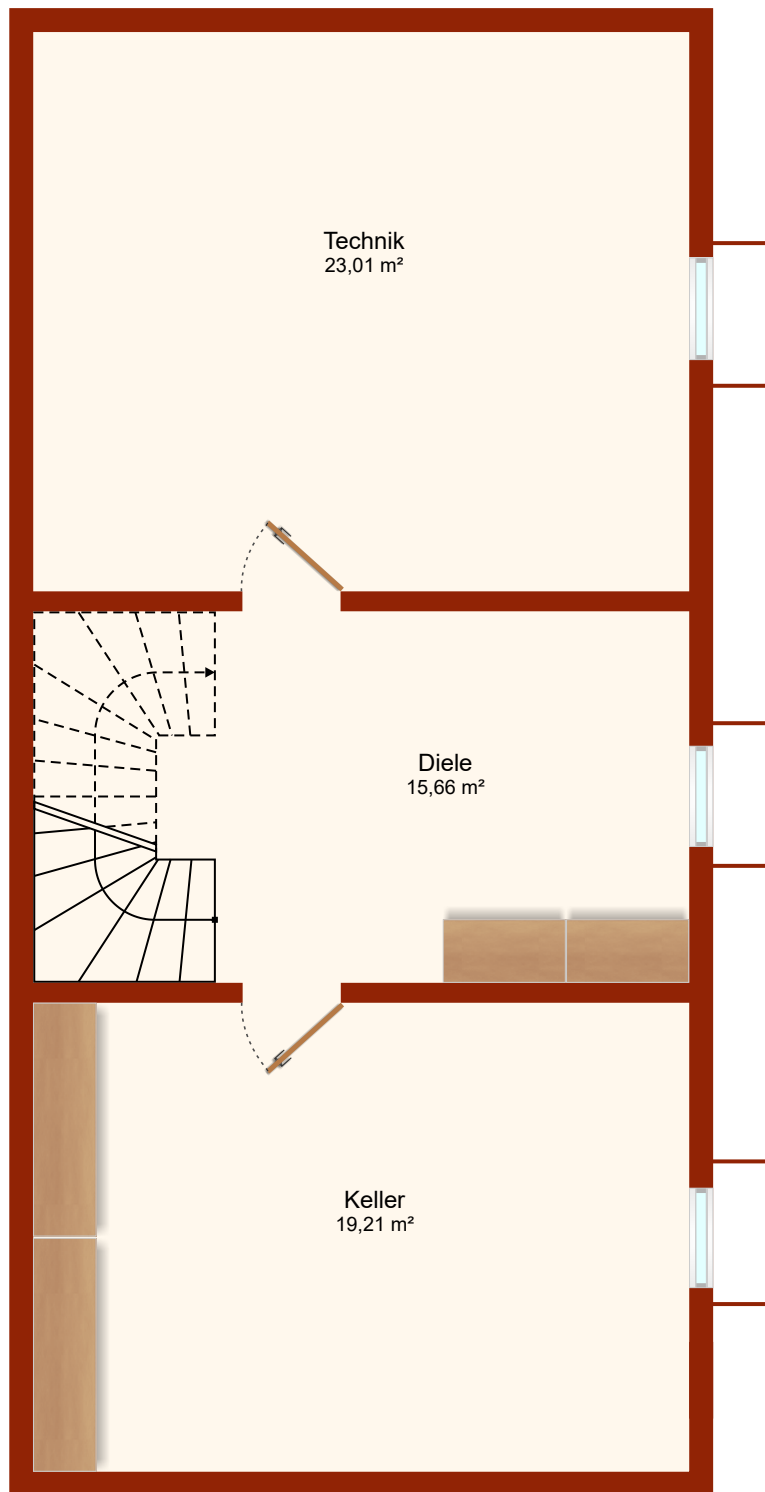

 <b>118 m<sup>2</sup></b> Wohnfläche	 <b>351 m<sup>2</sup></b> Grundstück	 <b>5</b> Zimmer
 <b>15 m<sup>2</sup></b> Terrasse	 <b>58 m<sup>2</sup></b> Keller optional	

### Ödtfeldstraße 1, 4050 Traun

OG
EG
KG

Für die Vollständigkeit und Richtigkeit der Flächenangaben kann vom Immobilienbüro keine Haftung übernommen werden, da sich unsere Ausführungen zum großen Teil auf Angaben Dritter stützen. Flächenangaben insbesondere die, der Gesamtflächen sind gerundet. Dieser Plan ist als Grundlage zum Anfertigen von Einbaumöbeln NICHT geeignet. Eine ev. dargestellte Möblierung versteht sich als Einrichtungsvorschlag und ist mit Ausnahme der Sanitärkeramik, Badewanne und/oder Duschanlage, bei Kauf oder Miete möglicherweise nicht inkludiert. Näheres entnehmen Sie bitte aus dem Inserat.

## Top 1

Ödtfeldstraße 1, 4050 Traun

OG  
EG  
KG

Für die Vollständigkeit und Richtigkeit der Flächenangaben kann vom Immobilienbüro keine Haftung übernommen werden, da sich unsere Ausführungen zum großen Teil auf Angaben Dritter stützen. Flächenangaben insbesondere die, der Gesamtflächen sind gerundet. Dieser Plan ist als Grundlage zum Anfertigen von Einbaumöbeln NICHT geeignet. Eine ev. dargestellte Möblierung versteht sich als Einrichtungsvorschlag und ist mit Ausnahme der Sanitärkeramik, Badewanne und/oder Duschanlage, bei Kauf oder Miete möglicherweise nicht inkludiert. Näheres entnehmen Sie bitte aus dem Inserat.