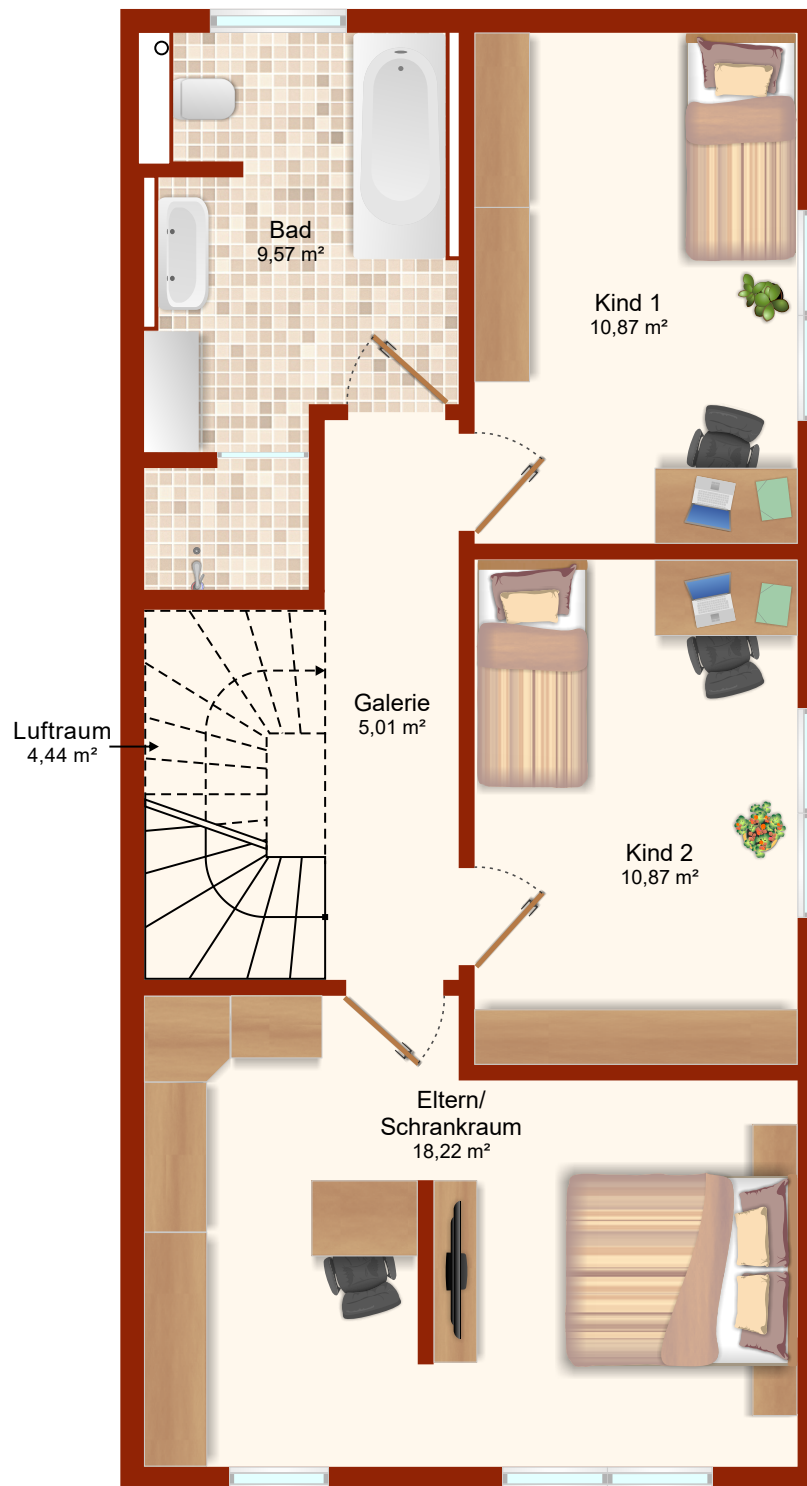

 <b>118 m<sup>2</sup></b> Wohnfläche	 <b>351 m<sup>2</sup></b> Grundstück	 <b>5</b> Zimmer
 <b>15 m<sup>2</sup></b> Terrasse	 <b>58 m<sup>2</sup></b> Keller optional	

## Top 1

### Ödtfeldstraße 1, 4050 Traun

OG
EG
KG

Für die Vollständigkeit und Richtigkeit der Flächenangaben kann vom Immobilienbüro keine Haftung übernommen werden, da sich unsere Ausführungen zum großen Teil auf Angaben Dritter stützen. Flächenangaben insbesondere die, der Gesamtflächen sind gerundet. Dieser Plan ist als Grundlage zum Anfertigen von Einbaumöbeln NICHT geeignet. Eine ev. dargestellte Möblierung versteht sich als Einrichtungsvorschlag und ist mit Ausnahme der Sanitärkeramik, Badewanne und/oder Duschanlage, bei Kauf oder Miete möglicherweise nicht inkludiert. Näheres entnehmen Sie bitte aus dem Inserat.

## Top 1

Ödtfeldstraße 1, 4050 Traun

OG  
EG  
KG

Für die Vollständigkeit und Richtigkeit der Flächenangaben kann vom Immobilienbüro keine Haftung übernommen werden, da sich unsere Ausführungen zum großen Teil auf Angaben Dritter stützen. Flächenangaben insbesondere die, der Gesamtflächen sind gerundet. Dieser Plan ist als Grundlage zum Anfertigen von Einbaumöbeln NICHT geeignet. Eine ev. dargestellte Möblierung versteht sich als Einrichtungsvorschlag und ist mit Ausnahme der Sanitärkeramik, Badewanne und/oder Duschanlage, bei Kauf oder Miete möglicherweise nicht inkludiert. Näheres entnehmen Sie bitte aus dem Inserat.