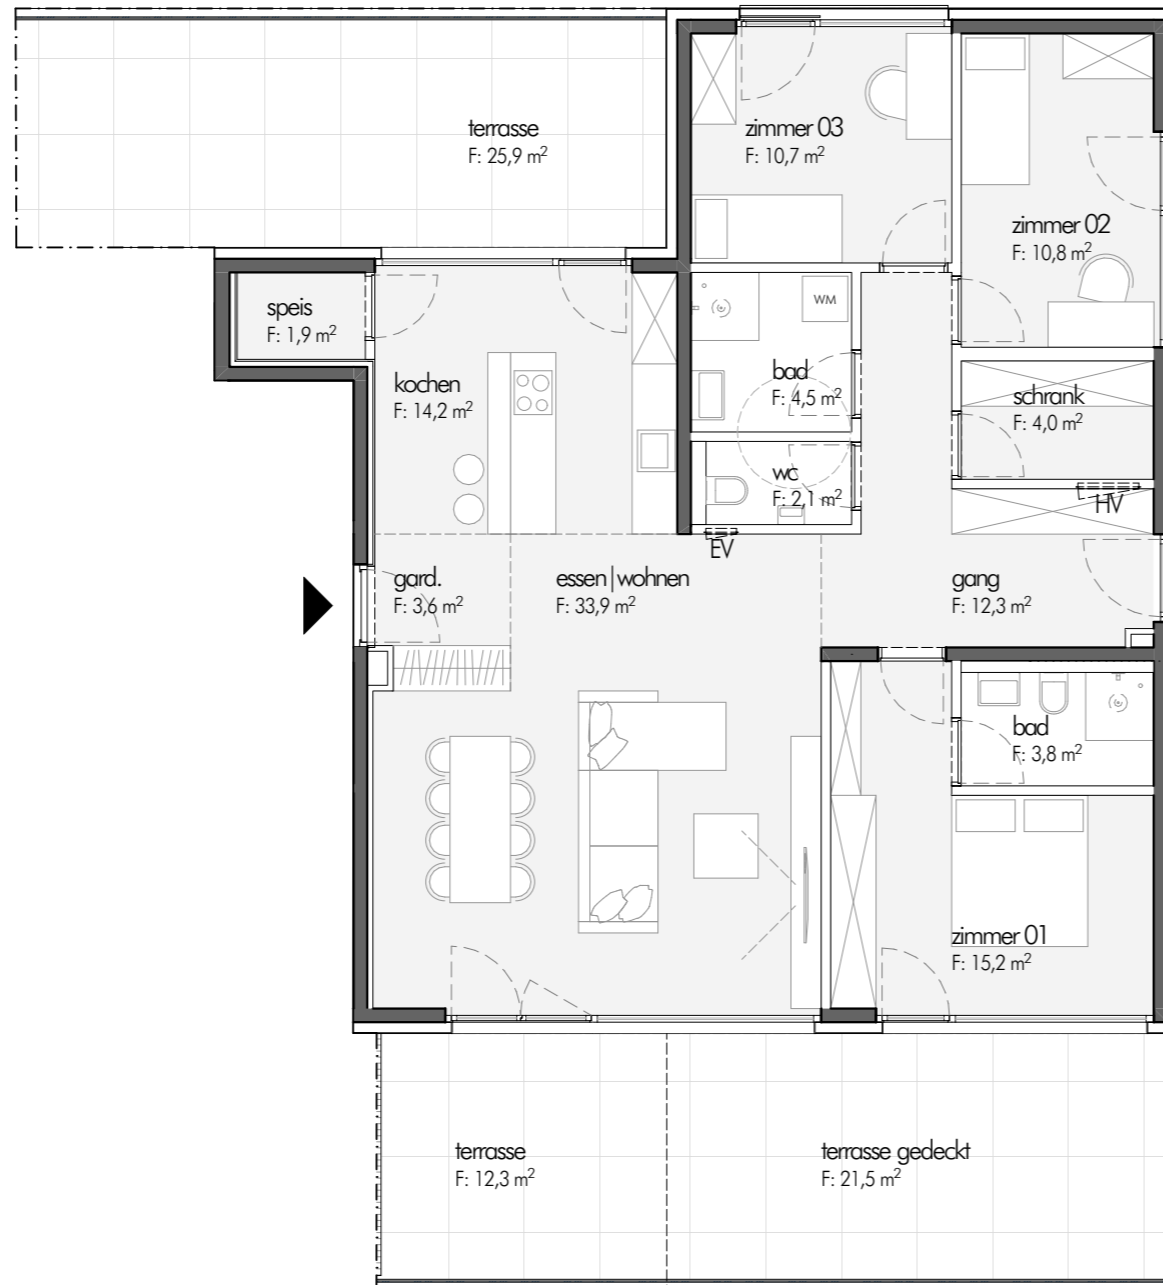

DAS
SISRAN
TOP B8

4-zimmer wohnung im 2.OG
nord, ost und süd orientiert
wohnutzfläche ca.117,0m²

- schlafzimmer mit großer terrasse nach süden orientiert
- wohnbereich mit terrassen jeweils nach süden und norden
- großzügige terrasse nach süden teilweise überdacht

M 1:100

Alle Maße sind Rohbaumaße! | Wandbeläge sind nicht berücksichtigt! | Toleranzen +/-3% möglich! | Für Möblierung Naturmaße nehmen! | Sämtliche Einrichtungsgegenstände dienen ausschließlich der Illustration der Größenverhältnisse einer möglichen Möblierung und sind, soweit nicht gemäß B&A Beschreibung Bestandteil der Wohnung, nicht im Angebot enthalten! Artikel und Preisabweichungen, sowie Irrtum und Druckfehler vorbehalten!