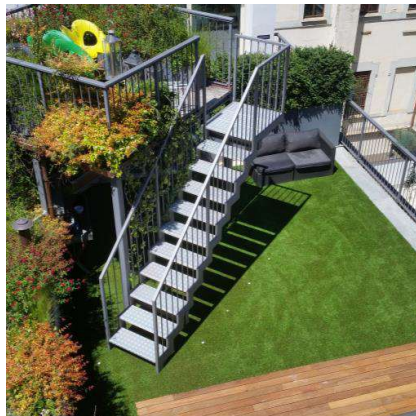

Flachdachbegrünung
und
Gartenfläche im Gartengeschöß
Produkt: l'argilla Roofingreen leaf

Anschluss
Kemper Auslaufgehäuse

MINIPOOL FÜR DACHTERRASSE & GARTEN

Pool

Pool mit Glasmosaik

Ocean

Jade