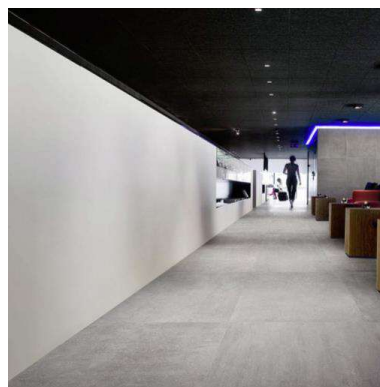

Fliese
Produkt: Serie l'argilla CONCRETE
grey 60x60cm
Farbe: grau