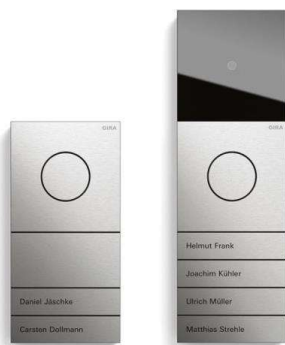

ALLGEMEIN

EINGANGSBEREICH

Aufzugsystem
behindertengerecht

Postkastenanlage - freistehend
matt weiß

Gegensprechanlage Außen
Produkt: GIRA System 106
Edelstahl gebürstet

Gegensprechanlage Innen
Produkt: GIRA XD- 1
weiß

Aktuelle Tür
ALUGLSPORTAL
Rahmenfarbe: weiß

Fliese
Produkt: Serie l'argilla CONCRETE
grey 60x60cm
Farbe: grau

ALLGEMEIN

ÖFFENTLICHER AUSSENBEREICH

Bodenbelag Garageneinfahrt
Rasenstein oder ähnliches Steinzeug
Vorgabe lt. Architektin