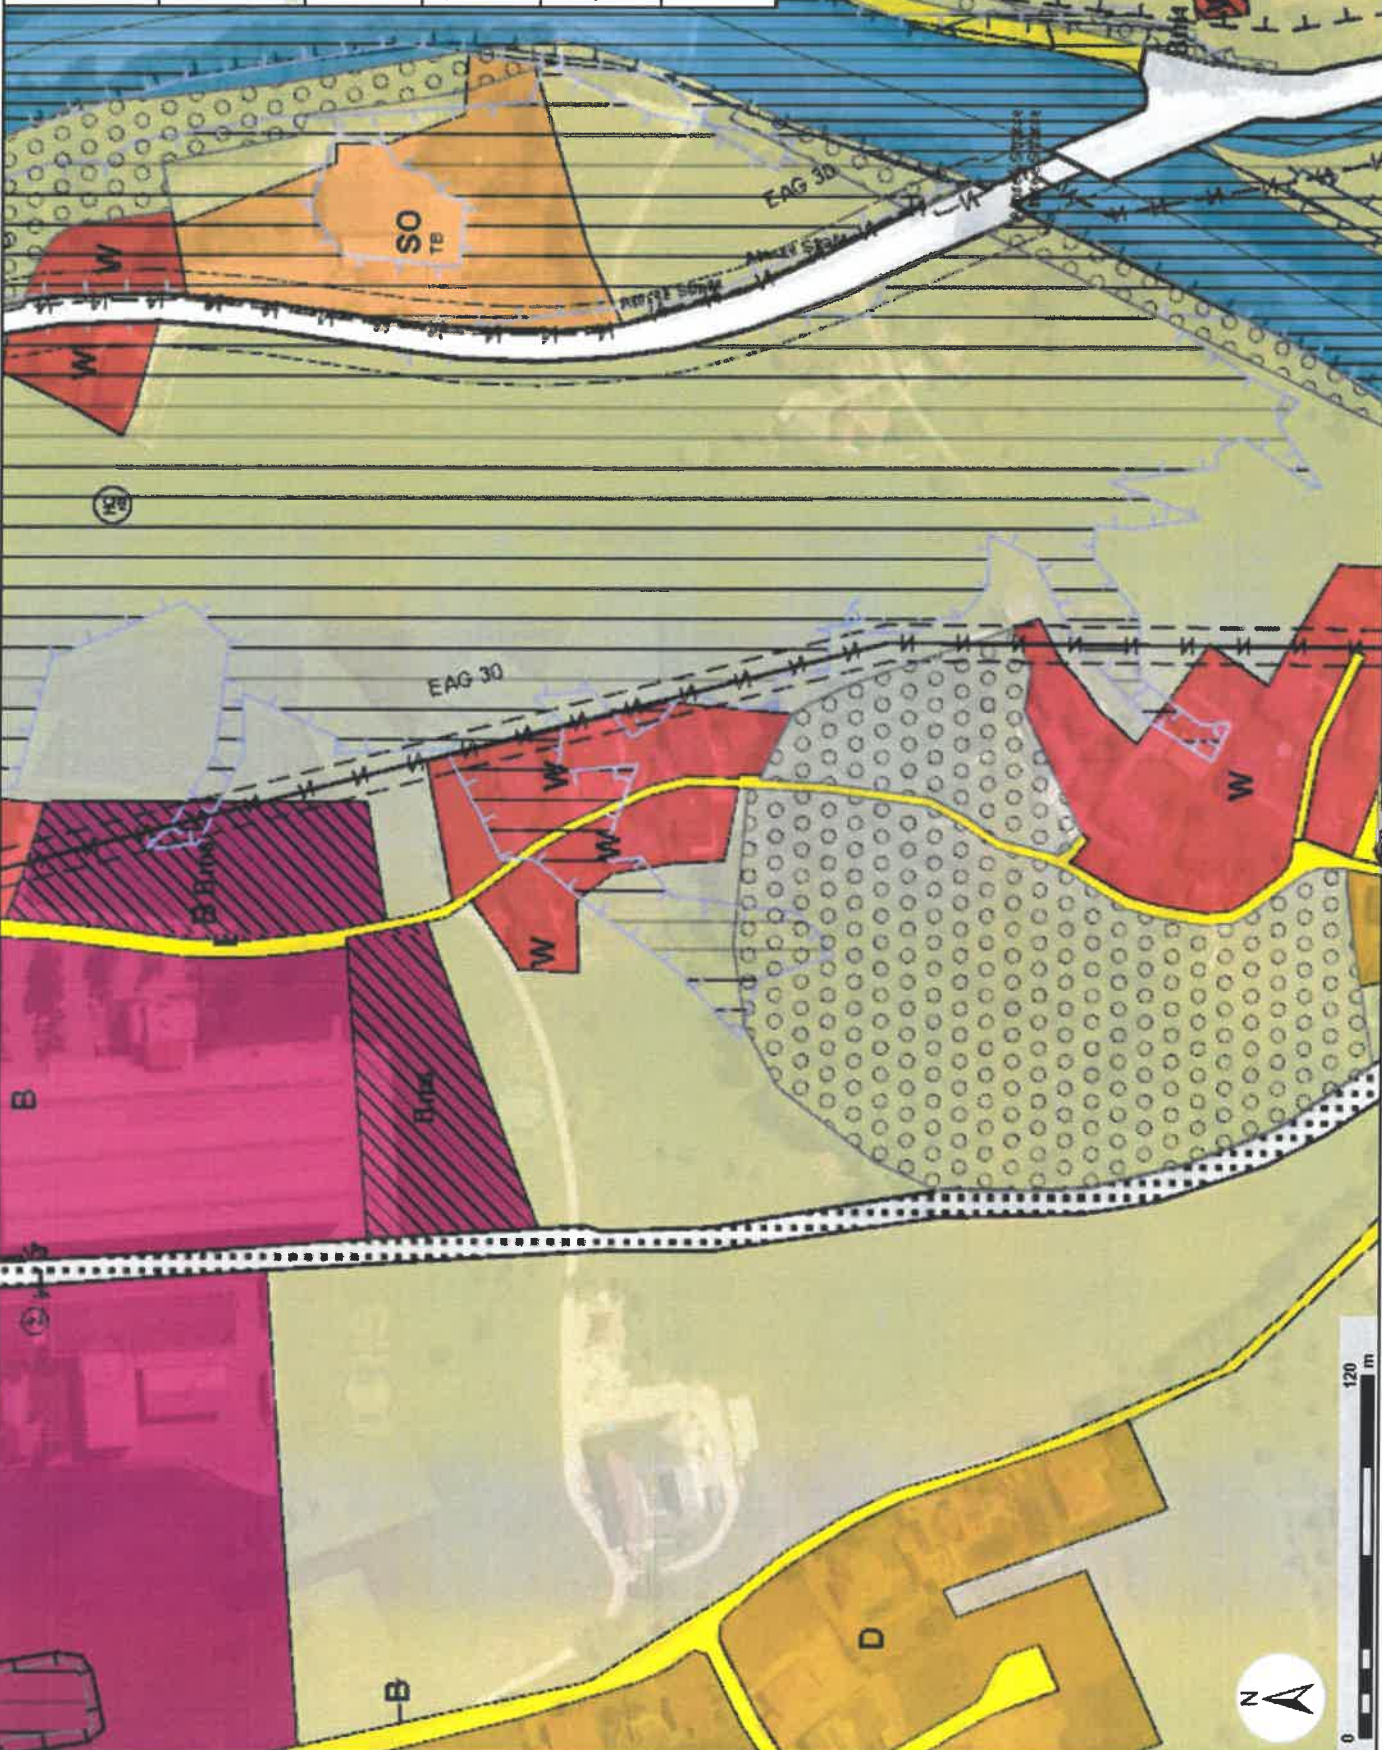

DORIS Landkarte
 Erstellt für Maßstab M 1:2.500
 links unten: 45165 303911
 rechts oben: 45635 304368
 MGL_Ausflr_GK_Central

Quellen © DORIS, BEV
 Verwendung
 k.A.
 Ersteller
 guest (guest)
 Erstelungsdatum: 07.09.2023

Digitales Oberösterreichisches
 Raum-Informationssystem (DORIS)
 A-4021 Linz, Bahnhofplatz 1
 +43 732-7720-12541
 doris_geo_posit@ooe.gr.at
 https://doris.ooe.gr.at

Für die inhaltliche Richtigkeit, Vollständigkeit oder für Fehlerfreiheit der Landkarte schließt das Land Oberösterreich eine Gewähr aus und übernimmt keine Haftung jeglicher Art. Des Weiteren ist die Haftung für Folgeschäden, die aus der unsachgemäßen und falschen Interpretation der Inhalte resultieren, ausgeschlossen.