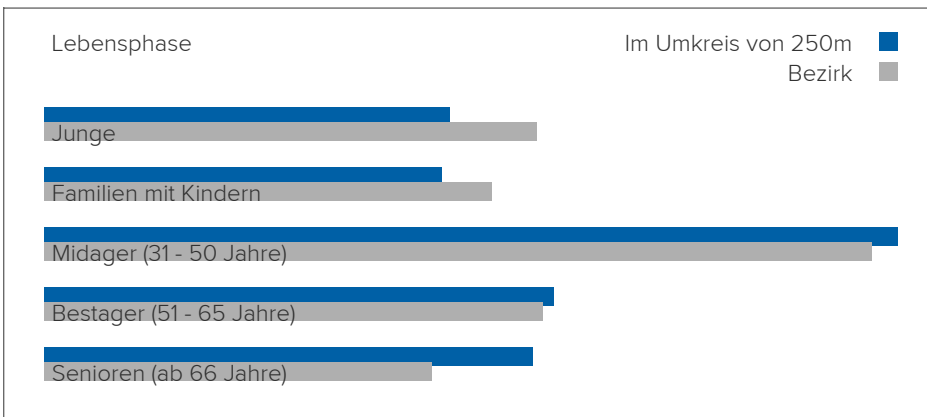

Lebensphase Allgemein

Junge	15%
Familien mit Kindern	15%
Midager (31 - 50 Jahre)	32%
Bestager (51 - 65 Jahre)	19%
Senioren (ab 66 Jahre)	18%