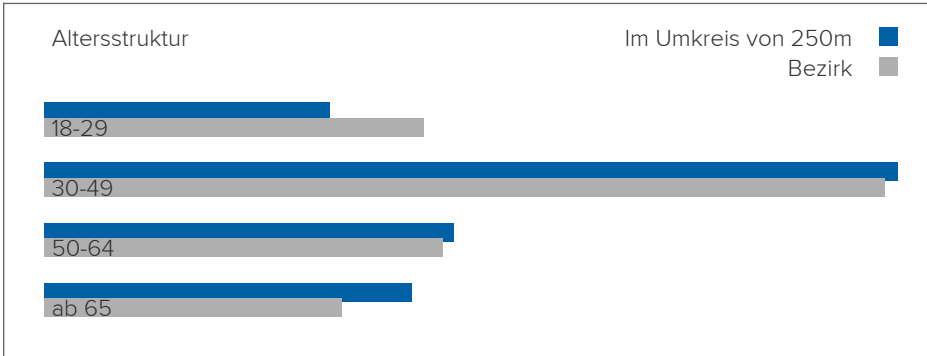

Altersstruktur