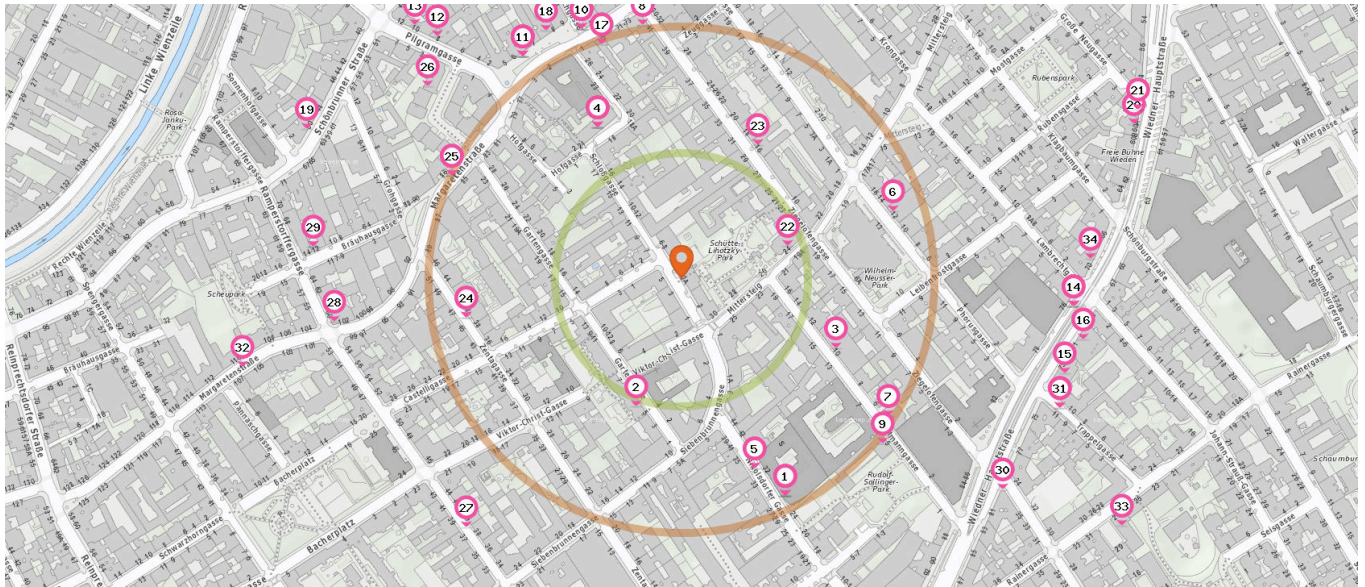

 **Pub**

Anzahl im Umkreis: 4

- 43. Bunte Kuh (250 m)
Siebenbrunnengasse 15, 1050 Wien

 **Hotel**

Anzahl im Umkreis: 2

- 47. Pentahotel (280 m)
Margaretenstraße 92, 1050 Wien
- 48. Ananas (480 m)
Sonnenhofgasse 8-10, 1050 Wien

Gesundheit

Pro Kategorie werden maximal 25 Einträge angezeigt.

■ Entspricht einer Gehzeit von ca. 2 Minuten ■ Entspricht einer Gehzeit von ca. 4 Minuten

Krankenhaus

Anzahl im Umkreis: 1

1. Hartmannspital Wien (240 m)
Nikolsdorfergasse 26-36, 1050 Wien

Pro Kategorie werden maximal 25 Einträge angezeigt.

■ Entspricht einer Gehzeit von ca. 2 Minuten ■ Entspricht einer Gehzeit von ca. 4 Minuten

- 15. Dr. Margit Winterleitner (390 m)
Wiedner Hauptstraße 73/2/6, 1040 Wien
- 16. Prim. Univ.Doz. Dr. Attila Dunky (400 m)
Wiedner Hauptstraße 71/14, 1040 Wien