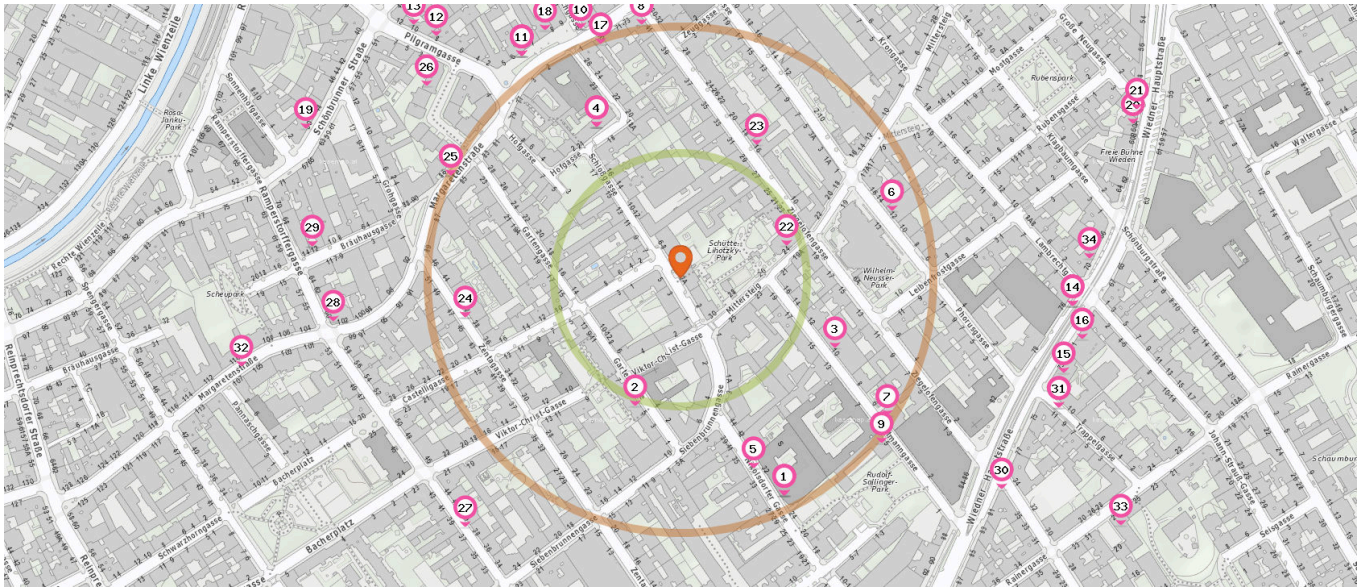

- 31. Dr. Ibolya Crepez (400 m)
Trappelgasse 11, 1040 Wien

Apotheke

Anzahl im Umkreis: 5

- 17. Margareten-Apotheke (240 m)
Margaretenstraße 75, 1050 Wien
- 18. Bandagist Johann Wallner (280 m)
Margaretenplatz 8, 1050 Wien
- 19. Muttergottes-Apotheke (400 m)
Schönbrunner Straße 50, 1050 Wien
- 20. Zum heiligen Florian (470 m)
Wiedner Hauptstraße 60A, 1040 Wien

Zahnarzt

Anzahl im Umkreis: 18

- 22. Dr. Oliver Linhartsberger (110 m)
Mittersteig 24/2, 1050 Wien
- 23. Dr. Ulrike Sander (150 m)
Ziegelofenstr. 16/1/4/15, 1050 Wien
- 24. Dr. Fuad Salem (220 m)
Zentagasse 40-42, 1050 Wien
- 24. Dr. Elisabeth Salem (220 m)
Zentagasse 40-42, 1050 Wien
- 25. Dr. Azzam Mahmoud (250 m)
Margaretenstr. 44, 1040 Wien

Pro Kategorie werden maximal 25 Einträge angezeigt.

 Entspricht einer Gehzeit von ca. 2 Minuten

 Entspricht einer Gehzeit von ca. 4 Minuten

- 32. Dr. Christian Breu (440 m)
Margaretenstr. 71, 1050 Wien
- 33. Dr. Ingrid Spata-Krausz (500 m)
Rainergasse 27/2, 1040 Wien

Anzahl im Umkreis: 1

- 34. Wieden Optik (400 m)
Wiedner Hauptstraße 70, 1040 Wien

Familien & Kinder

Pro Kategorie werden maximal 25 Einträge angezeigt.

■ Entspricht einer Gehzeit von ca. 2 Minuten ■ Entspricht einer Gehzeit von ca. 4 Minuten