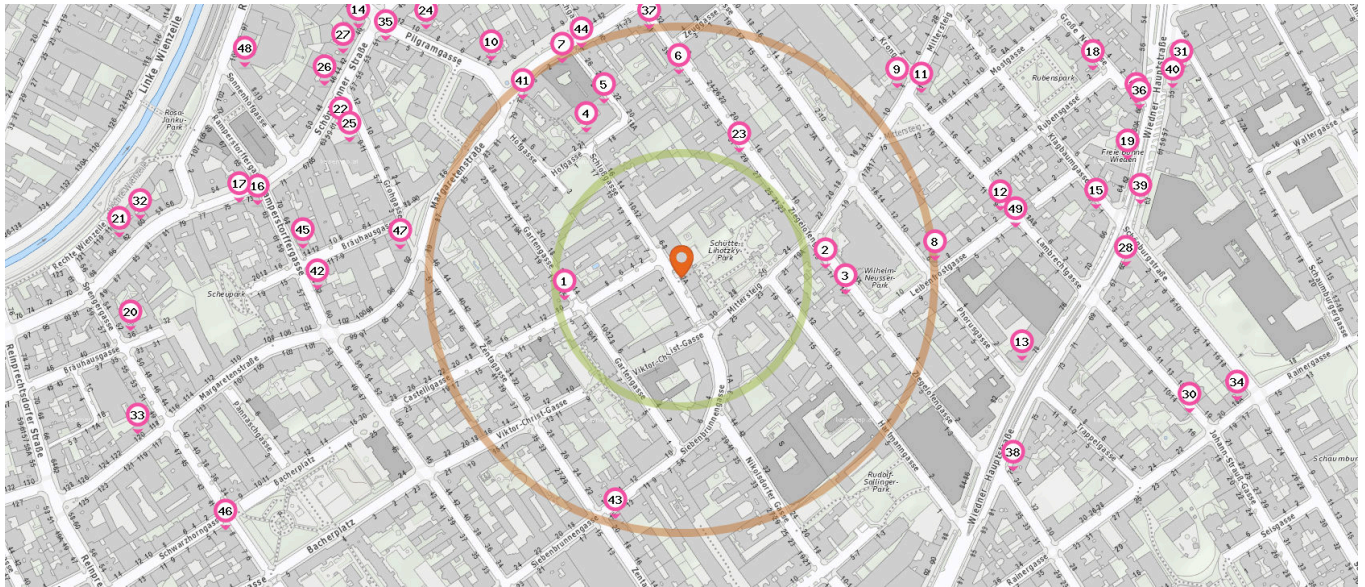

Biergarten

Anzahl im Umkreis: 1

22. Biergarten (370 m)
Schönbrunner Straße 59-61, 1050 Wien

Pro Kategorie werden maximal 25 Einträge angezeigt.

Entspricht einer Gehzeit von ca. 2 Minuten Entspricht einer Gehzeit von ca. 4 Minuten

Cafe

Fast-Food Restaurant

Anzahl im Umkreis: 14

Anzahl im Umkreis: 4

- 23. TANZEN ANDERS (140 m)
Ziegelofengasse 29, 1050 Wien
- 24. Bistro Budapest (350 m)
Pilgramgasse 8, 1050 Wien
- 25. WerkzeugH (350 m)
Schönbrunner Straße 59-61, 1050 Wien
- 26. Cafe Atlantico (400 m)
Schönbrunner Straße 46, 1050 Wien
- 27. Gregors Konditorei (400 m)
Schönbrunner Straße 42, 1050 Wien
- 28. Cocoquadrat (440 m)
Wiedner Hauptstraße 65, 1040 Wien
- 29. Aida (480 m)
Wiedner Hauptstraße 60, 1040 Wien
- 30. Café Vitrine (520 m)
Johann-Strauß-Gasse 10-14, 1040 Wien

- 31. Café Wortner (530 m)
Schaumburggasse 2, 1040 Wien
- 32. Cafe 60 (540 m)
Schönbrunner Straße 60, 1050 Wien
- 33. Cafe (560 m)
Margaretenstraße 120, 1050 Wien
- 34. Rainer-Stüberl (560 m)
Rainergasse 18A, 1040 Wien
- 35. Tchibo/Eduscho (370 m)
Pilgramgasse 7, 1050 Wien
- 36. Aida (480 m)
Wiedner Hauptstraße 60, 1040 Wien

Pro Kategorie werden maximal 25 Einträge angezeigt.

Entspricht einer Gehzeit von ca. 2 Minuten Entspricht einer Gehzeit von ca. 4 Minuten

 **Bar**

Anzahl im Umkreis: 2

- 41. Cuadro (240 m)
Margaretenstraße 77, 1050 Wien
- 42. Tik Tak Lounge (360 m)
Ramperstorffergasse 62, 1050 Wien