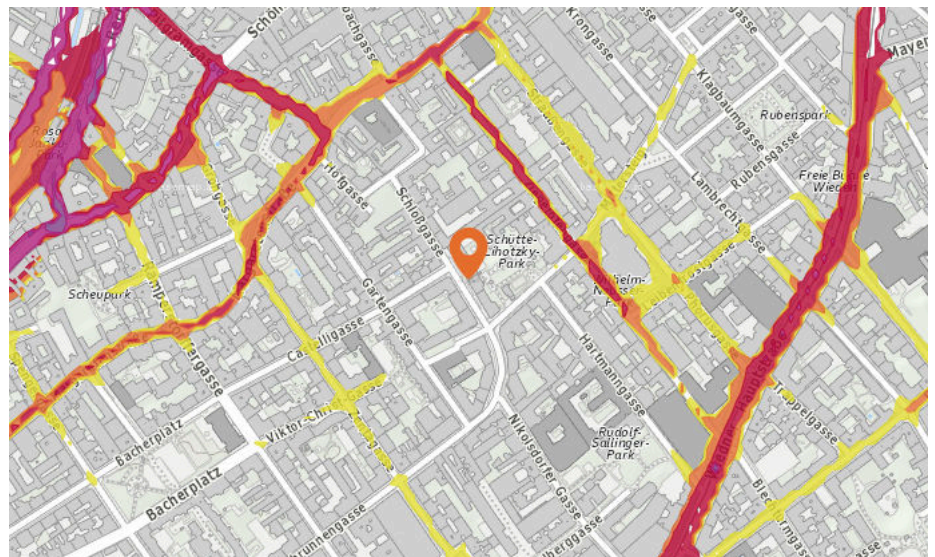

2. WIE LAUT IST ES IN IHRER UMGEBUNG?

Die Lärmkarten zeigen deutlich wo es in der Gegend durch erhöhtes Verkehrsaufkommen etwas lauter wird und wo mit weniger Geräuschkulisse zu rechnen ist.

Lärm Straßen

55 bis 60 db:

Entspricht der Lautstärke eines normalen Gesprächs, Radio/TV in Zimmerlautstärke

60 bis 65 db:

Entspricht einer lauten Unterhaltung, Rufen

65 bis 70 db:

Entspricht dem Geräuschpegel in einem Großraumbüro

70 bis 75 db:

Entspricht einem Föhn oder Staubsauger in 1m Entfernung

ab 75 db:

Entspricht starkem Straßenverkehr