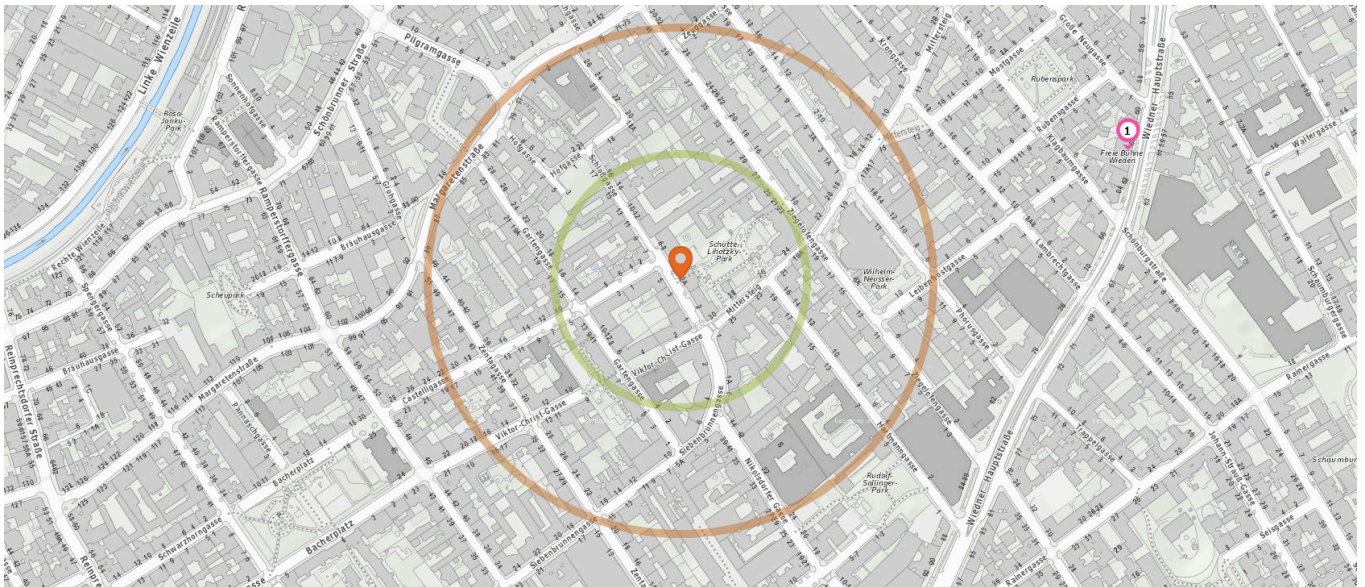

Bar

Anzahl im Umkreis: 2

- 25. Quadro (240 m)
Margaretenstraße 77, 1050 Wien
- 26. Tik Tak Lounge (360 m)
Ramperstorffergasse 62, 1050 Wien

Natur

Anzahl im Umkreis: 10

- 15. Schütte-Lihotzky-Park (60 m)
Mittersteig 26, 1050 Wien
- 16. Wilhelm-Neusser-Park (200 m)
Leibenfrostgasse 10, 1040 Wien

Touristeninformation

Anzahl im Umkreis: 1

- 27. uraltes Gemäuer (200 m)
Schlossgasse 21, 1050 Wien

Pro Kategorie werden maximal 25 Einträge angezeigt.

 Entspricht einer Gehzeit von ca. 2 Minuten

 Entspricht einer Gehzeit von ca. 4 Minuten

Nachtclub

Anzahl im Umkreis: 1

- 28. Arena Night Club (530 m)
Spengergasse 47, 1050 Wien

Öffentliche Gebäude

Pro Kategorie werden maximal 25 Einträge angezeigt.

 Entspricht einer Gehzeit von ca. 2 Minuten

 Entspricht einer Gehzeit von ca. 4 Minuten

Gemeindezentrum

Anzahl im Umkreis: 1

1. Zukunftshandlung (460 m)
Wiedner Hauptstraße 60B, 1040 Wien

Sicherheit

Pro Kategorie werden maximal 25 Einträge angezeigt.

 Entspricht einer Gehzeit von ca. 2 Minuten