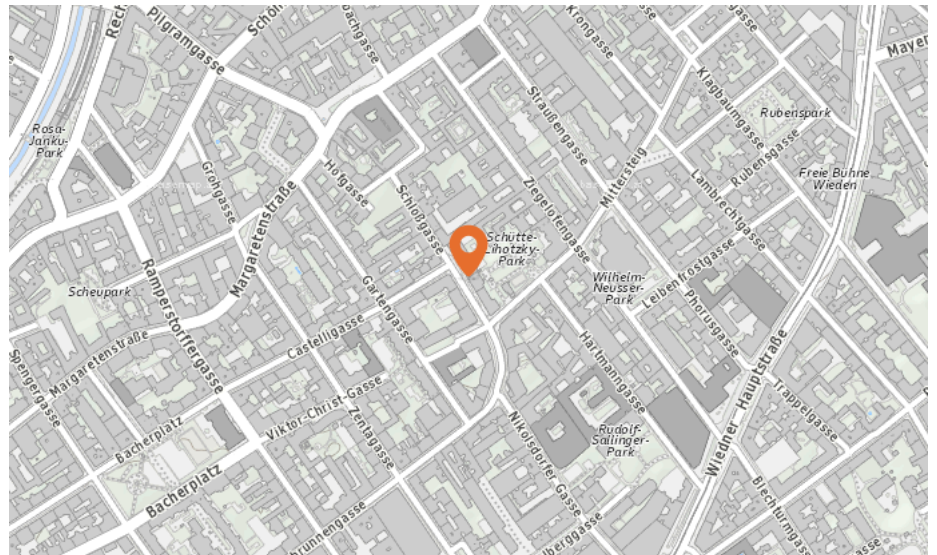

Lärm Eisenbahn

1050 Wien, Schlossgasse 2A

Lärm Straßenbahn

Lärm Industrie

In diesem Gebiet wurde kein Lärm dieser Kategorie gemessen.

3. BEVÖLKERUNG

Haushalte: 36.326

Geschlechterverteilung