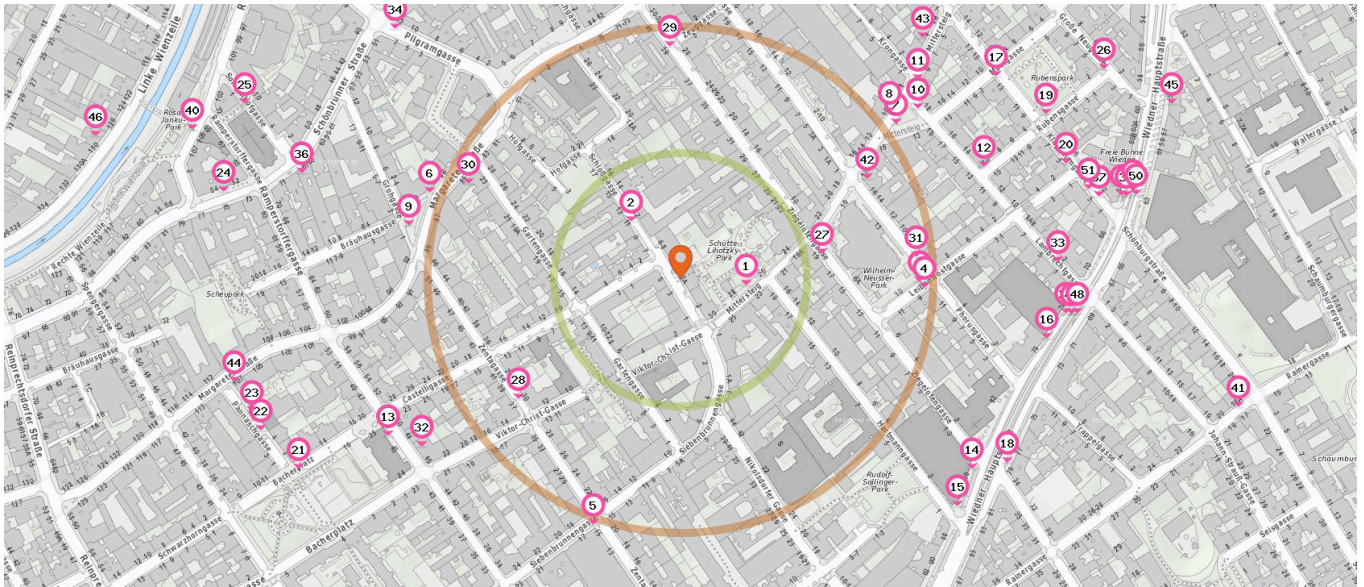

- Mittersteig (70 m)
Mittersteig 28, 1050 Wien

Fahrradständer

Anzahl im Umkreis: 25

- Fahrradständer (70 m)
Schlossgasse 11, 1050 Wien
- Fahrradständer (240 m)
Leibnizgasse 10, 1040 Wien

- Fahrradständer (240 m)
Leibnizgasse 9, 1040 Wien
- Fahrradständer (260 m)
Siebenbrunnengasse 21, 1050 Wien
- Fahrradständer (260 m)
Margaretenstraße 86, 1050 Wien
- Fahrradständer (260 m)
Mostgasse, 1040 Wien
- Fahrradständer (260 m)
Mittersteig 10, 1050 Wien
- Fahrradständer (270 m)
Margaretenstraße 89, 1050 Wien
- Fahrradständer (290 m)
Lambrechtgasse 18, 1040 Wien
- Fahrradständer (310 m)
Mittersteig 11, 1040 Wien
- Fahrradständer (320 m)
Rubensgasse 8, 1040 Wien
- Fahrradständer (330 m)
Ramperstorffergasse 45, 1050 Wien
- Fahrradständer (340 m)
Wiedner Hauptstraße 84-86, 1050 Wien
- Fahrradständer (350 m)
Hartmannngasse 1, 1050 Wien
- Fahrradständer (370 m)
Wiedner Hauptstraße 78, 1040 Wien
- Fahrradständer (370 m)
Klagbaumgasse 11, 1040 Wien
- Fahrradständer (370 m)
Wiedner Hauptstraße 79, 1040 Wien
- Fahrradständer (400 m)
Rubensgasse 2, 1040 Wien
- Fahrradständer (400 m)
Klagbaumgasse 5, 1040 Wien
- Fahrradständer (420 m)
Bacherplatz 13, 1050 Wien
- Fahrradständer (440 m)
Pannaschgasse 3, 1050 Wien
- Fahrradständer (440 m)
Pannaschgasse 8, 1050 Wien

Pro Kategorie werden maximal 25 Einträge angezeigt.

■ Entspricht einer Gehzeit von ca. 2 Minuten ■ Entspricht einer Gehzeit von ca. 4 Minuten

- 24. Fahrradständer (460 m)
Schönbrunner Straße 54, 1050 Wien
- 25. Fahrradständer (460 m)
Sonnenhofgasse 1-3, 1050 Wien
- 26. Fahrradständer (470 m)
Rubensgasse 2, 1040 Wien

- 31. Leibenfrostgasse (13A) (230 m)
Phorusgasse 13, 1040 Wien
- 32. Bacherplatz (12A, 59A) (300 m)
Ramperstorffergasse 46, 1050 Wien
- 33. Johann-Strauß-Gasse (13A) (370 m)
Lambrechtgasse 3, 1040 Wien
- 34. Margaretenplatz/Schönbrunner Straße (12A, 13A, N71) (370 m)
Pilgramgasse 5-7, 1050 Wien