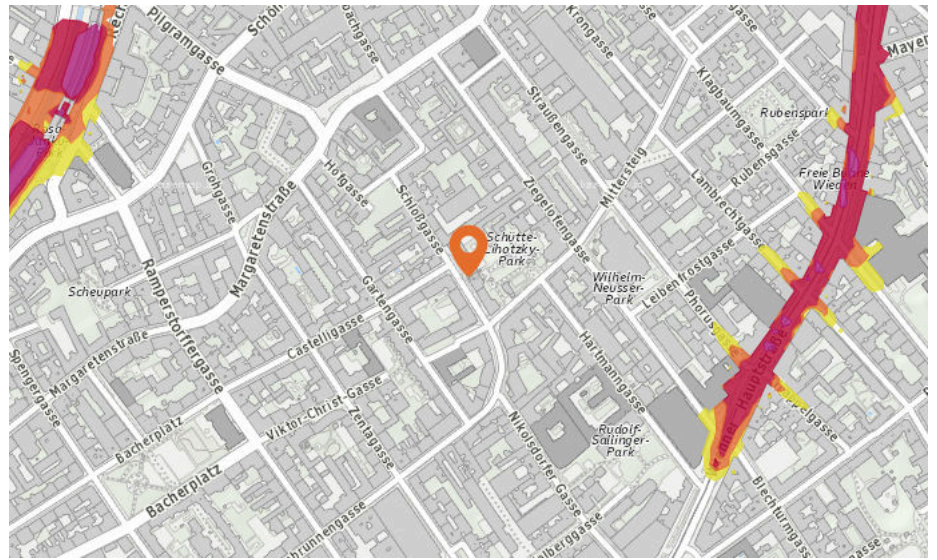

1050 Wien, Schlossgasse 2A

Lärm Straßenbahn