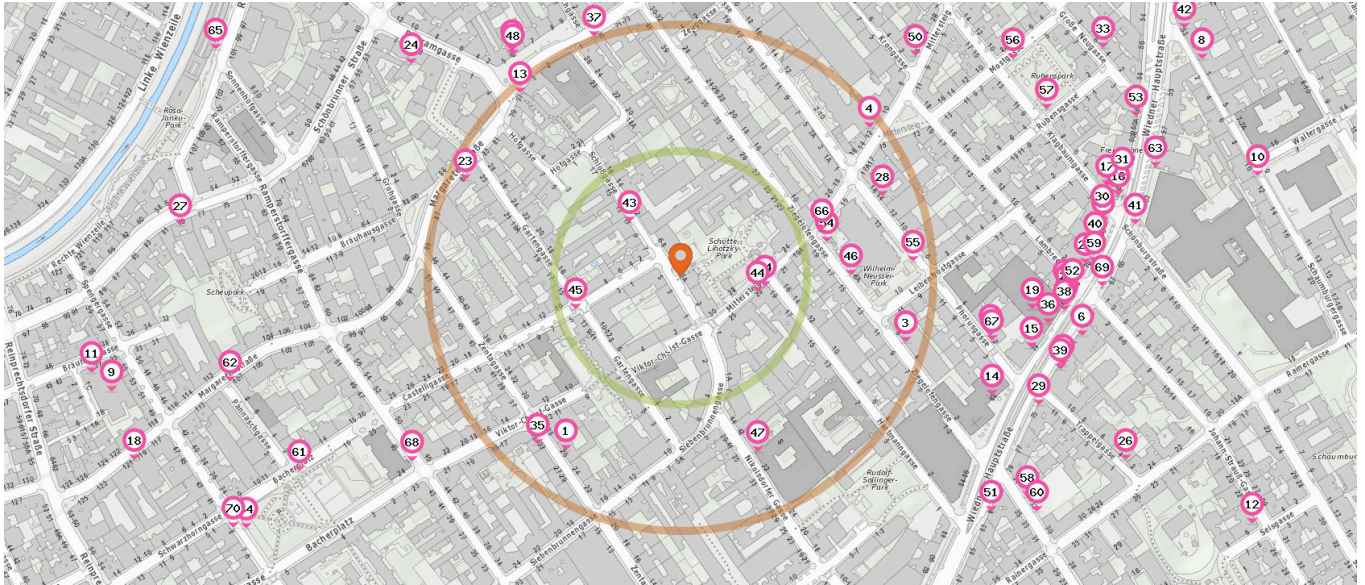

Anzahl im Umkreis: 1

- 33. Weinhandel Pro Vino (470 m)
Große Neugasse 4, 1040 Wien

Pro Kategorie werden maximal 25 Einträge angezeigt.

■ Entspricht einer Gehzeit von ca. 2 Minuten ■ Entspricht einer Gehzeit von ca. 4 Minuten

- 51. Briefkasten (390 m)
Wiedner Hauptstraße 81, 1050 Wien
- 52. Briefkasten (390 m)
Wiedner Hauptstraße 72-74, 1040 Wien
- 53. Briefkasten (480 m)
Wiedner Hauptstraße 60, 1040 Wien

Recycling

Anzahl im Umkreis: 12

Pro Kategorie werden maximal 25 Einträge angezeigt.

 Entspricht einer Gehzeit von ca. 2 Minuten

 Entspricht einer Gehzeit von ca. 4 Minuten

Telefon

Anzahl im Umkreis: 5

- 66. Telefon (150 m)
Mittersteig 19, 1050 Wien
- 67. Telefon (310 m)
Phorusgasse 2, 1040 Wien
- 68. Telefon (320 m)
Ramperstorffergasse 45, 1050 Wien
- 69. Telefon (420 m)
Wiedner Hauptstraße 67, 1040 Wien
- 70. Telefon (510 m)
Spengergasse 41, 1050 Wien

Shops

Pro Kategorie werden maximal 25 Einträge angezeigt.

■ Entspricht einer Gehzeit von ca. 2 Minuten ■ Entspricht einer Gehzeit von ca. 4 Minuten

Trafik

Anzahl im Umkreis: 5

1. Zigaretten (80 m)
Mittersteig 23, 1050 Wien
2. Zigaretten (240 m)
Margaretenpl. 1, 1050 Wien
3. Zigaretten (350 m)
Ramperstorffergasse 51, 1050 Wien
4. Zigaretten (360 m)
Wiedner Hauptstraße 76, 1040 Wien
5. Zigaretten (500 m)
Schönbrunner Straße 79, 1050 Wien