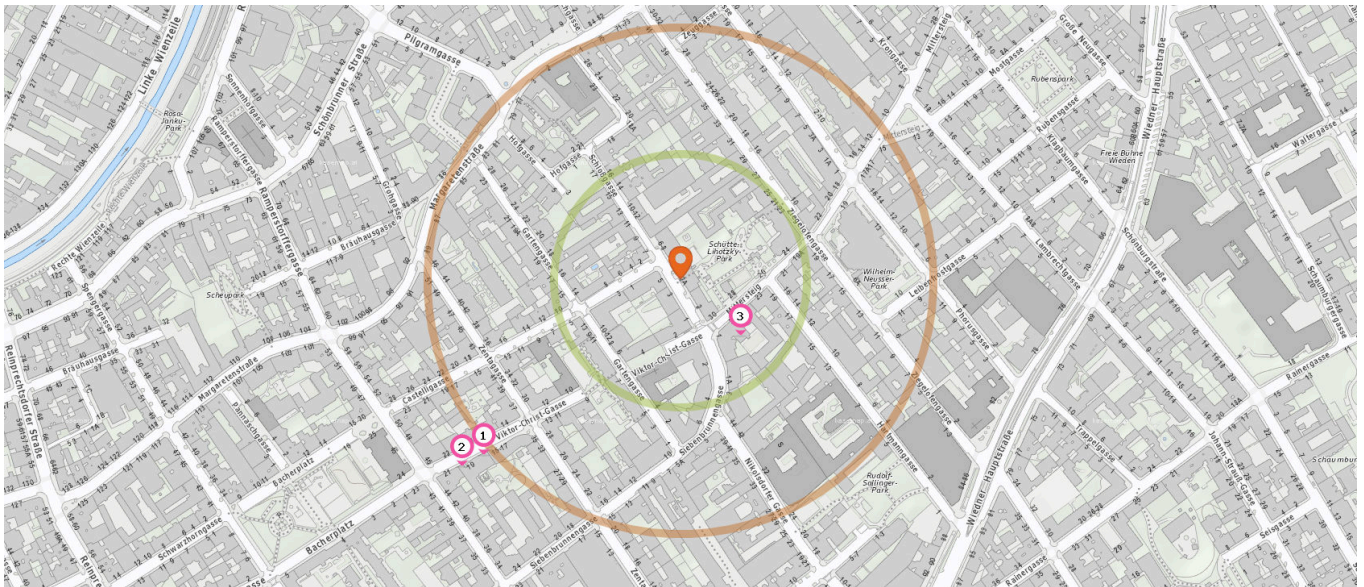

Touristeninformation

Anzahl im Umkreis: 1

- 27. uraltes Gemäuer (200 m)
Schlossgasse 21, 1050 Wien

Pro Kategorie werden maximal 25 Einträge angezeigt.

 Entspricht einer Gehzeit von ca. 2 Minuten

 Entspricht einer Gehzeit von ca. 4 Minuten

Nachtclub

Anzahl im Umkreis: 1

- 28. Arena Night Club (530 m)
Spengergasse 47, 1050 Wien

Öffentliche Gebäude

Pro Kategorie werden maximal 25 Einträge angezeigt.

 Entspricht einer Gehzeit von ca. 2 Minuten

 Entspricht einer Gehzeit von ca. 4 Minuten

Gemeindezentrum

Anzahl im Umkreis: 1

1. Zukunftshandlung (460 m)
Wiedner Hauptstraße 60B, 1040 Wien

Sicherheit

Pro Kategorie werden maximal 25 Einträge angezeigt.

 Entspricht einer Gehzeit von ca. 2 Minuten