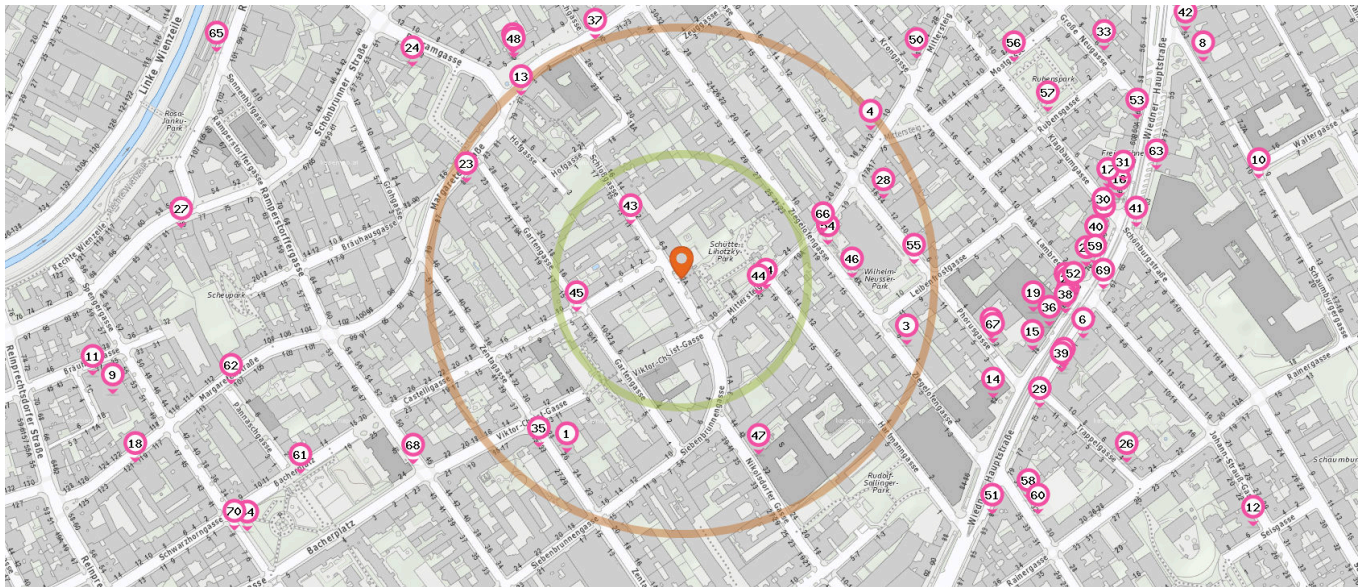

- 42. GGT (210 m)
Phorusgasse 16, 1040 Wien
- 43. Das Radhaus (340 m)
Mittersteig 4, 1050 Wien
- 44. Mitico (450 m)
Margaretenstraße 107, 1050 Wien
- 45. 2rad-Shop Gerhardt (510 m)
Wiedner Hauptstraße 55, 1040 Wien
- 46. Fahrrad + Ski (590 m)
Linke Wienzeile 128, 1060 Wien

Pro Kategorie werden maximal 25 Einträge angezeigt.

Entspricht einer Gehzeit von ca. 2 Minuten Entspricht einer Gehzeit von ca. 4 Minuten

Straßenbahnhaltestelle

Autoverleih

Anzahl im Umkreis: 4

- 47. Johann-Strauß-Gasse (1, 62) (390 m)
Wiedner Hauptstraße 72-76, 1040 Wien
- 48. Johann-Strauß-Gasse (WLB) (390 m)
Wiedner Hauptstraße 69, 1040 Wien
- 49. Johann-Strauß-Gasse (1, 62) (450 m)
Wiedner Hauptstraße 62, 1040 Wien
- 50. Johann-Strauß-Gasse (WLB) (460 m)
Wiedner Hauptstraße 61-63, 1040 Wien

Anzahl im Umkreis: 1

- 51. Autoverleih (410 m)
Klagbaumgasse 3, 1040 Wien

Alltags- & Nahversorgung

Pro Kategorie werden maximal 25 Einträge angezeigt.

 Entspricht einer Gehzeit von ca. 2 Minuten

 Entspricht einer Gehzeit von ca. 4 Minuten

Bäckerei

Anzahl im Umkreis: 4

13. Anker (240 m)
Margaretenstr. 77, 1050 Wien
14. Grimm (330 m)
Wiedner Hauptstrasse 82, 1040 Wien
15. Anker (350 m)
Wiedner Hauptstr. 78, 1040 Wien

Fleischhauer

Anzahl im Umkreis: 2