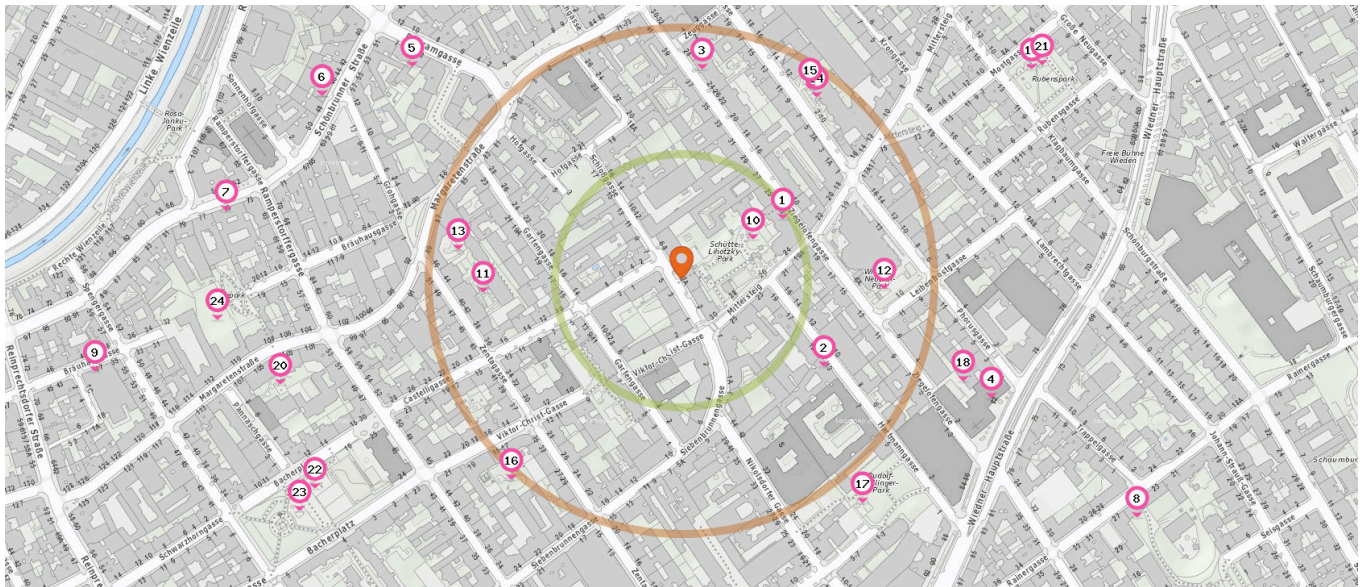

- 31. Dr. Ibolya Crepez (400 m)
Trappelgasse 11, 1040 Wien

Apotheke

Anzahl im Umkreis: 5

- 17. Margareten-Apotheke (240 m)
Margaretenstraße 75, 1050 Wien
- 18. Bandagist Johann Wallner (280 m)
Margaretenplatz 8, 1050 Wien
- 19. Muttergottes-Apotheke (400 m)
Schönbrunner Straße 50, 1050 Wien
- 20. Zum heiligen Florian (470 m)
Wiedner Hauptstraße 60A, 1040 Wien

Zahnarzt

Anzahl im Umkreis: 18

- 22. Dr. Oliver Linhartsberger (110 m)
Mittersteig 24/2, 1050 Wien
- 23. Dr. Ulrike Sander (150 m)
Ziegelofenstr. 16/1/4/15, 1050 Wien
- 24. Dr. Fuad Salem (220 m)
Zentagasse 40-42, 1050 Wien
- 24. Dr. Elisabeth Salem (220 m)
Zentagasse 40-42, 1050 Wien
- 25. Dr. Azzam Mahmoud (250 m)
Margaretenstr. 44, 1040 Wien

Pro Kategorie werden maximal 25 Einträge angezeigt.

 Entspricht einer Gehzeit von ca. 2 Minuten

 Entspricht einer Gehzeit von ca. 4 Minuten

- 32. Dr. Christian Breu (440 m)
Margaretenstr. 71, 1050 Wien
- 33. Dr. Ingrid Spata-Krausz (500 m)
Rainergasse 27/2, 1040 Wien

Anzahl im Umkreis: 1

- 34. Wieden Optik (400 m)
Wiedner Hauptstraße 70, 1040 Wien

Familien & Kinder

Pro Kategorie werden maximal 25 Einträge angezeigt.

■ Entspricht einer Gehzeit von ca. 2 Minuten ■ Entspricht einer Gehzeit von ca. 4 Minuten