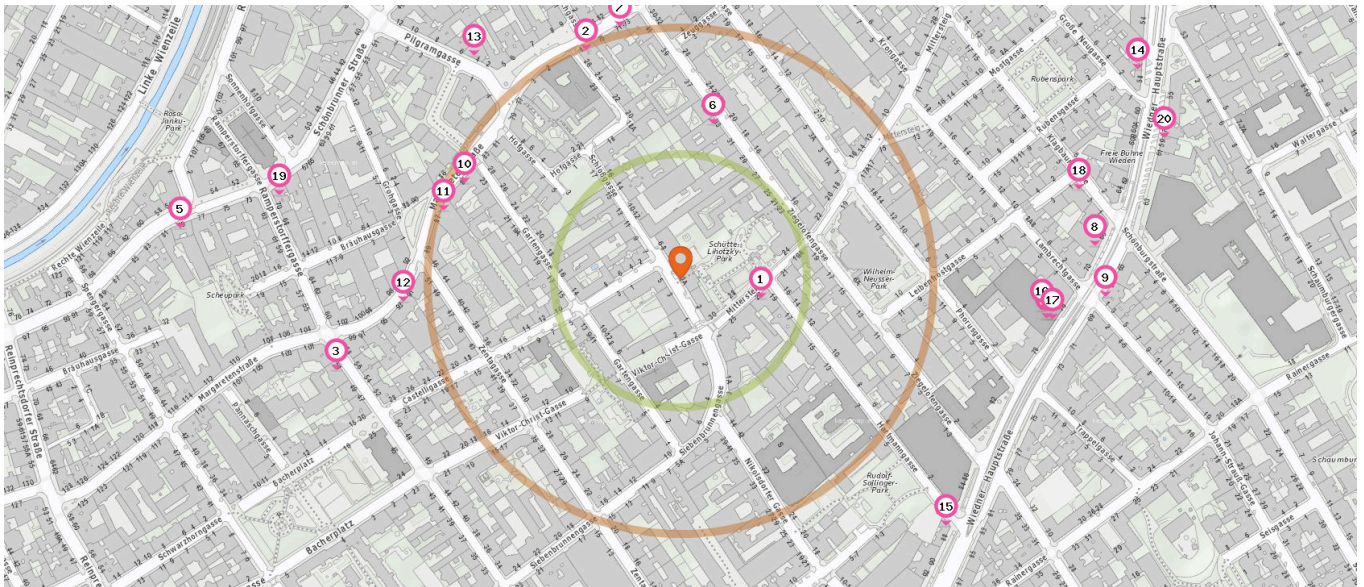

Pro Kategorie werden maximal 25 Einträge angezeigt.

 Entspricht einer Gehzeit von ca. 2 Minuten

 Entspricht einer Gehzeit von ca. 4 Minuten

Telefon

Anzahl im Umkreis: 5

- 66. Telefon (150 m)
Mittersteig 19, 1050 Wien
- 67. Telefon (310 m)
Phorusgasse 2, 1040 Wien
- 68. Telefon (320 m)
Ramperstorffergasse 45, 1050 Wien
- 69. Telefon (420 m)
Wiedner Hauptstraße 67, 1040 Wien
- 70. Telefon (510 m)
Spengergasse 41, 1050 Wien

Shops

Pro Kategorie werden maximal 25 Einträge angezeigt.

■ Entspricht einer Gehzeit von ca. 2 Minuten ■ Entspricht einer Gehzeit von ca. 4 Minuten

Trafik

Anzahl im Umkreis: 5

1. Zigaretten (80 m)
Mittersteig 23, 1050 Wien
2. Zigaretten (240 m)
Margaretenpl. 1, 1050 Wien
3. Zigaretten (350 m)
Ramperstorffergasse 51, 1050 Wien
4. Zigaretten (360 m)
Wiedner Hauptstraße 76, 1040 Wien
5. Zigaretten (500 m)
Schönbrunner Straße 79, 1050 Wien