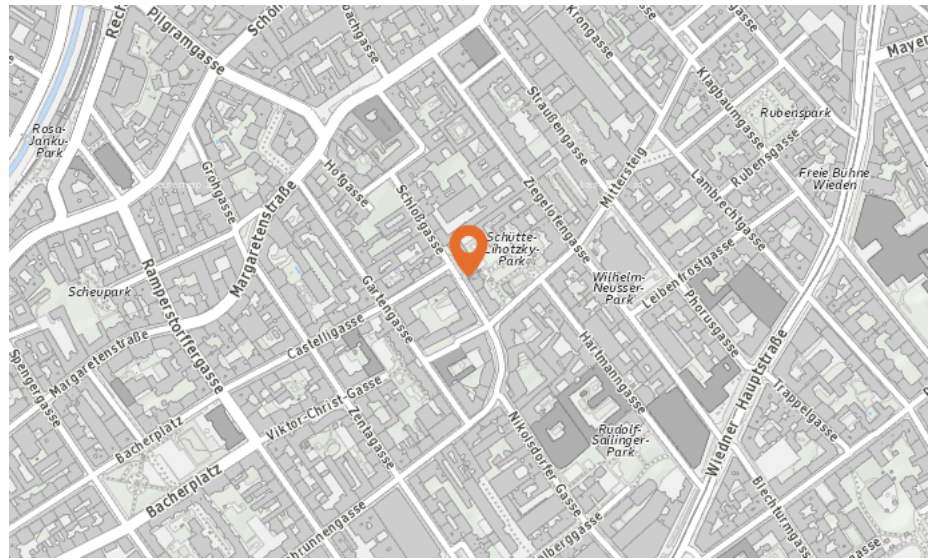

1050 Wien, Schlossgasse 2A

Lärm Autobahnen