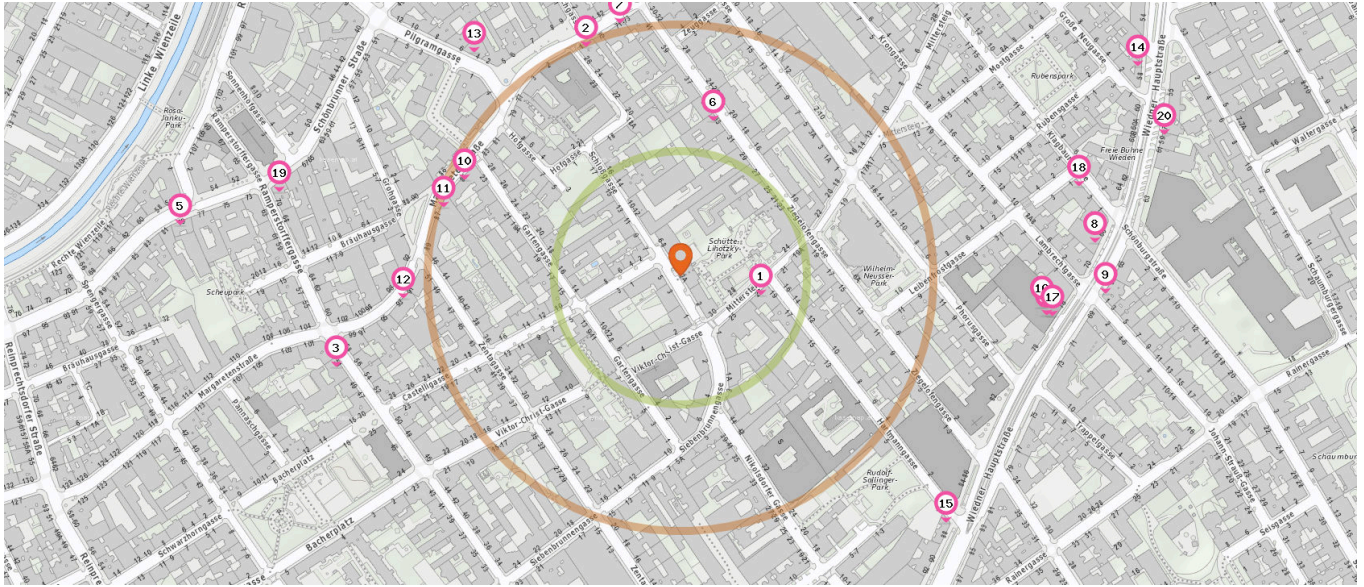

■ Entspricht einer Gehzeit von ca. 2 Minuten ■ Entspricht einer Gehzeit von ca. 4 Minuten

Florist

Anzahl im Umkreis: 2

13. Flower Company (300 m)
Pilgramgasse 4, 1050 Wien

14. Blumenwerkstadt Rath (500 m)
Wiedner Hauptstraße 58, 1040 Wien

Einkaufszentrum

Anzahl im Umkreis: 1

16. Galerie Wieden (360 m)
Wiedner Hauptstraße 76, 1040 Wien

Handy-Shop

Anzahl im Umkreis: 1

18. Wieden Mobile (400 m)
Klagbaumgasse 3, 1040 Wien

Reisebüro

Anzahl im Umkreis: 1

15. Travel City (360 m)
Hartmannngasse 1, 1050 Wien

Geschäft

Anzahl im Umkreis: 1

17. Libro (370 m)
Wiedner Hauptstraße 76, 1040 Wien

Computergeschäft

Anzahl im Umkreis: 1

19. McSHARK (400 m)
Schönbrunnerstraße 71, 1050 Wien

Pro Kategorie werden maximal 25 Einträge angezeigt.

 Entspricht einer Gehzeit von ca. 2 Minuten

 Entspricht einer Gehzeit von ca. 4 Minuten

Juwelier

Anzahl im Umkreis: 1

- 20. Juwelen Collection Carat (500 m)
Wiedner Hauptstraße 59, 1040 Wien