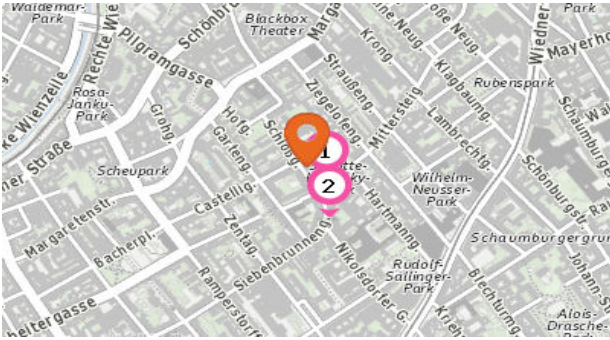

4. Anhang	35
-----------	----

1. INFRASTRUKTUR UND VERKEHRSANBINDUNG

Kurzparkzonen und Kurzparkstreifen

Legende

Kurzparkzonen

Mo.-Fr. (werkt.) v. 9-22 Uhr 2 h

Kurzparkstreifen

Mo.-Fr. (w.) v.9-22h 2 h

Mo.-Fr. (w.) v. 8-18h, Sa. (w.) v. 8-12h 1,5 h

1050 Wien, Schlossgasse 2A

Parkgaragen

Die nächsten 2 Standorte:

- | | |
|----------------|-------------------------------------|
| 1. Mittersteig | Ziegelofengasse 21- 23
1050 Wien |
| 2. Apfelthaler | Siebenbrunnengasse 3
1050 Wien |

- Mittersteig (70 m)
Mittersteig 28, 1050 Wien

Fahrradständer

Anzahl im Umkreis: 25

- Fahrradständer (70 m)
Schlossgasse 11, 1050 Wien
- Fahrradständer (240 m)
Leibnizgasse 10, 1040 Wien

- Fahrradständer (240 m)
Leibnizgasse 9, 1040 Wien
- Fahrradständer (260 m)
Siebenbrunnengasse 21, 1050 Wien
- Fahrradständer (260 m)
Margaretenstraße 86, 1050 Wien
- Fahrradständer (260 m)
Mostgasse, 1040 Wien
- Fahrradständer (260 m)
Mittersteig 10, 1050 Wien
- Fahrradständer (270 m)
Margaretenstraße 89, 1050 Wien
- Fahrradständer (290 m)
Lambrechtgasse 18, 1040 Wien
- Fahrradständer (310 m)
Mittersteig 11, 1040 Wien
- Fahrradständer (320 m)
Rubensgasse 8, 1040 Wien
- Fahrradständer (330 m)
Ramperstorffergasse 45, 1050 Wien
- Fahrradständer (340 m)
Wiedner Hauptstraße 84-86, 1050 Wien
- Fahrradständer (350 m)
Hartmannngasse 1, 1050 Wien
- Fahrradständer (370 m)
Wiedner Hauptstraße 78, 1040 Wien
- Fahrradständer (370 m)
Klagbaumgasse 11, 1040 Wien
- Fahrradständer (370 m)
Wiedner Hauptstraße 79, 1040 Wien
- Fahrradständer (400 m)
Rubensgasse 2, 1040 Wien
- Fahrradständer (400 m)
Klagbaumgasse 5, 1040 Wien
- Fahrradständer (420 m)
Bacherplatz 13, 1050 Wien
- Fahrradständer (440 m)
Pannaschgasse 3, 1050 Wien
- Fahrradständer (440 m)
Pannaschgasse 8, 1050 Wien