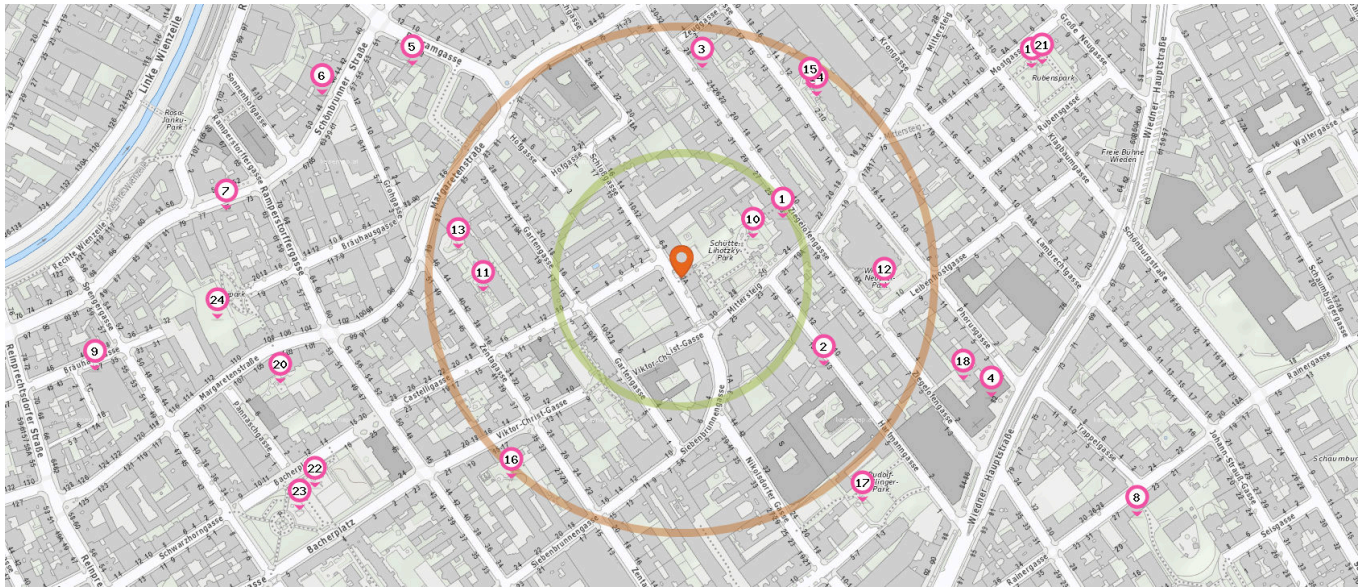

Anzahl im Umkreis: 1

- 34. Wieden Optik (400 m)
Wiedner Hauptstraße 70, 1040 Wien

Familien & Kinder

Pro Kategorie werden maximal 25 Einträge angezeigt.

■ Entspricht einer Gehzeit von ca. 2 Minuten ■ Entspricht einer Gehzeit von ca. 4 Minuten

6. Grashalm - das private Montessori
Kleinkinderhaus (ehem. Montessori
Kindergruppe Kleinkind) (400 m)
Schönbrunnerstraße 46/7, 1050 Wien
7. Verein Kierlinger (Privat) (450 m)
Schönbrunner Straße 75/2, 1050 Wien
8. Wiener Kindergärten (Öffentlich) (510 m)
Rainergasse 23-25, 1040 Wien
9. Verein Sportkindergarten Monpti (Privat)
(590 m)
Bräuhausgasse 37, 1050 Wien

Spielplatz

Anzahl im Umkreis: 15

10. Spielplatz (80 m)
Mittersteig 26, 1050 Wien

11. Spielplatz (200 m)
Zentagasse 40-42, 1050 Wien
12. Spielplatz (200 m)
Leibenfrostgasse 10, 1040 Wien
13. Spielplatz (220 m)
Margaretenstrasse 89, 1050 Wien
14. Spielplatz (220 m)
Straußengasse 12, 1050 Wien
15. Spielplatz (230 m)
Straußengasse 12, 1050 Wien
16. Spielplatz (260 m)
Viktor-Christ-Gasse 15-17, 1050 Wien
17. Spielplatz (280 m)
Stolberggasse 1-3, 1050 Wien
18. Spielplatz (300 m)
Phorusgasse 1, 1040 Wien
19. Spielplatz (400 m)
Klagbaumgasse 2, 1040 Wien
20. Spielplatz (410 m)
Maria-Restituta-Hof Stg., 1050 Wien
21. Spielplatz (410 m)
Mostgasse 5, 1040 Wien

Pro Kategorie werden maximal 25 Einträge angezeigt.

Entspricht einer Gehzeit von ca. 2 Minuten Entspricht einer Gehzeit von ca. 4 Minuten

- 22. Spielplatz (420 m)
Bacherplatz T, 1050 Wien
- 23. Spielplatz (440 m)
Bacherpark W, 1050 Wien
- 24. Spielplatz (460 m)
Margaretenstraße 110, 1050 Wien