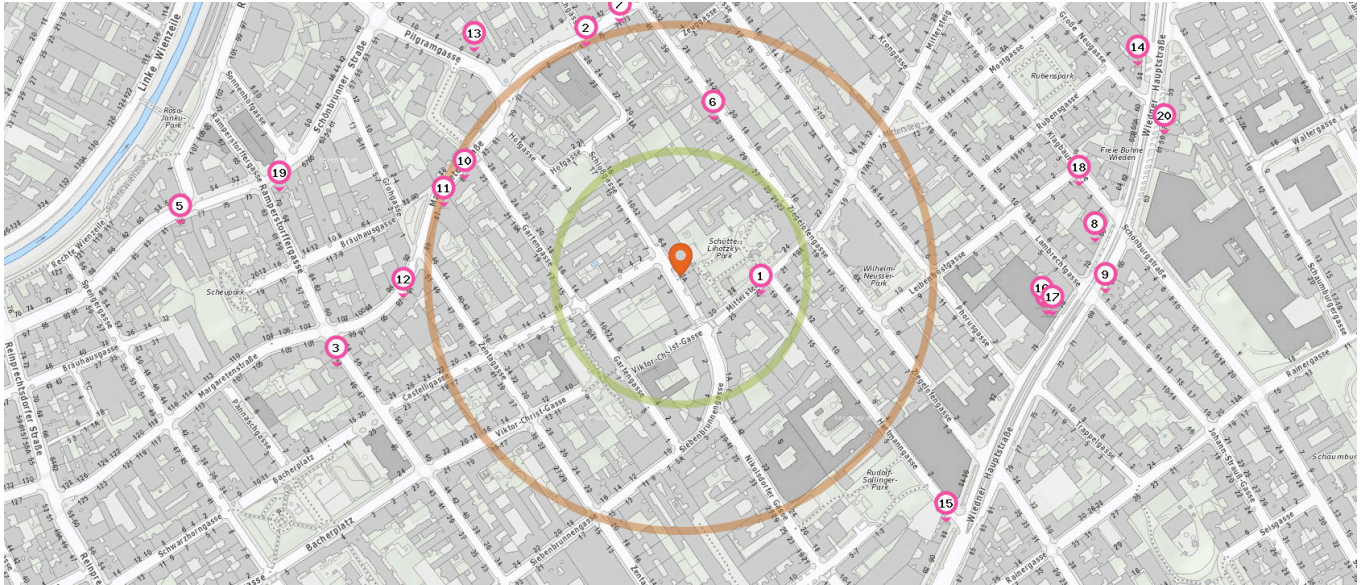

Shops

Pro Kategorie werden maximal 25 Einträge angezeigt.

■ Entspricht einer Gehzeit von ca. 2 Minuten ■ Entspricht einer Gehzeit von ca. 4 Minuten

Trafik

Anzahl im Umkreis: 5

1. Zigaretten (80 m)
Mittersteig 23, 1050 Wien
2. Zigaretten (240 m)
Margaretenpl. 1, 1050 Wien
3. Zigaretten (350 m)
Ramperstorffergasse 51, 1050 Wien
4. Zigaretten (360 m)
Wiedner Hauptstraße 76, 1040 Wien
5. Zigaretten (500 m)
Schönbrunner Straße 79, 1050 Wien

Bekleidungsgeschäft

Anzahl im Umkreis: 4

6. kik (160 m)
Ziegelofengasse 33, 1050 Wien
7. Gaga Fashion (260 m)
Margaretenstraße 71, 1050 Wien
8. Takko (410 m)
Wiedner Hauptstraße 68, 1040 Wien
9. Designer Outlet (420 m)
Wiedner Hauptstraße 67, 1040 Wien

■ Entspricht einer Gehzeit von ca. 2 Minuten ■ Entspricht einer Gehzeit von ca. 4 Minuten

Florist

Anzahl im Umkreis: 2

13. Flower Company (300 m)
Pilgramgasse 4, 1050 Wien

14. Blumenwerkstadt Rath (500 m)
Wiedner Hauptstraße 58, 1040 Wien

Pro Kategorie werden maximal 25 Einträge angezeigt.

 Entspricht einer Gehzeit von ca. 2 Minuten

 Entspricht einer Gehzeit von ca. 4 Minuten

Juwelier

Anzahl im Umkreis: 1

- 20. Juwelen Collection Carat (500 m)
Wiedner Hauptstraße 59, 1040 Wien