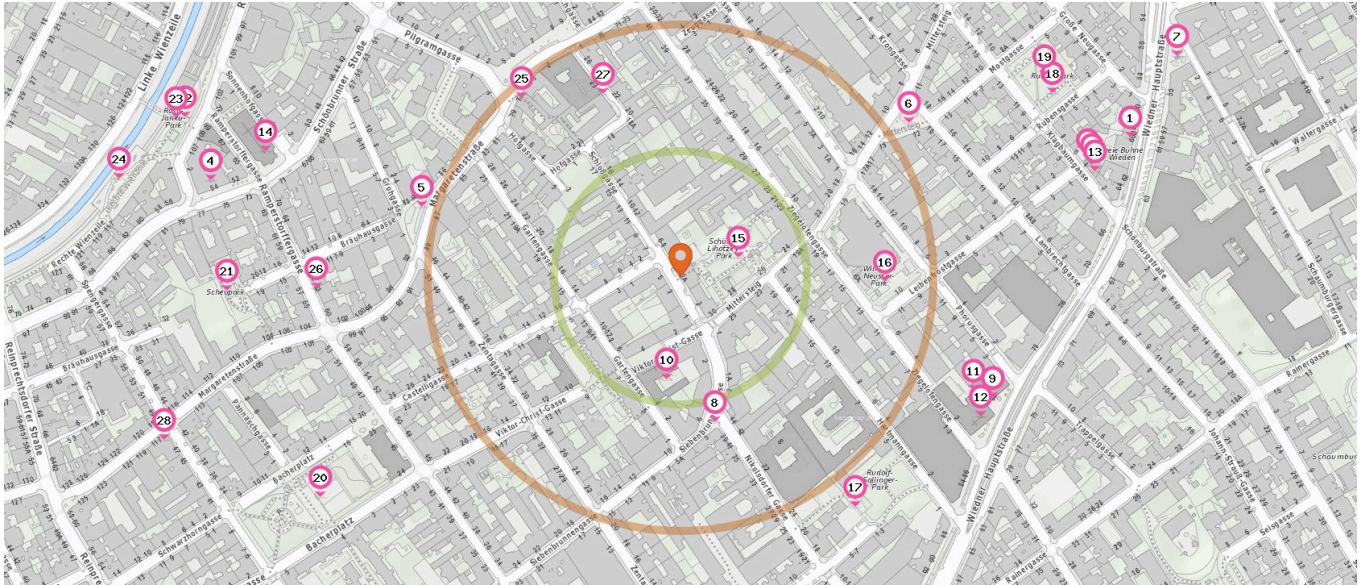

Gedenkstätte

Anzahl im Umkreis: 1

- 1. Freie Bühne Wieden (460 m)
Wiedner Hauptstraße 60B, 1040 Wien

Kunstwerk

Anzahl im Umkreis: 2

- 8. Jubiläumstempel (150 m)
Siebenbrunnengasse 5, 1050 Wien
- 9. Misson-Gedenktafel (330 m)
Wiedner Hauptstraße 82, 1040 Wien

Museum

Anzahl im Umkreis: 3

- 5. hic et nunc (260 m)
Margaretenstraße 87-89, 1050 Wien
- 6. Wasserskulptur (270 m)
Mostgasse 16, 1040 Wien
- 7. Engelbrunnen (540 m)
Schaumburggasse 6-8, 1040 Wien

Religion

Anzahl im Umkreis: 3

- 2. Bezirksmuseum Wieden (420 m)
Klagbaumgasse 4, 1040 Wien
- 3. Wiener Rauchfangkehrermuseum (420 m)
Klagbaumgasse 4, 1040 Wien

Anzahl im Umkreis: 5

- 10. Klarissinnenkirche "Zur ewigen Anbetung" (100 m)
Gartengasse 4, 1050 Wien

Pro Kategorie werden maximal 25 Einträge angezeigt.

■ Entspricht einer Gehzeit von ca. 2 Minuten ■ Entspricht einer Gehzeit von ca. 4 Minuten

- 11. Kloster (310 m)
Wiedner Hauptstraße 82, 1040 Wien
- 12. St. Thekla (330 m)
Wiedner Hauptstraße 82, 1040 Wien
- 13. Orthodoxe Kirche Hll. Kiril & Methodius (420 m)
Klagbaumgasse 4, 1040 Wien
- 14. St. Josef (430 m)
Schönbrunner Straße 69, 1050 Wien