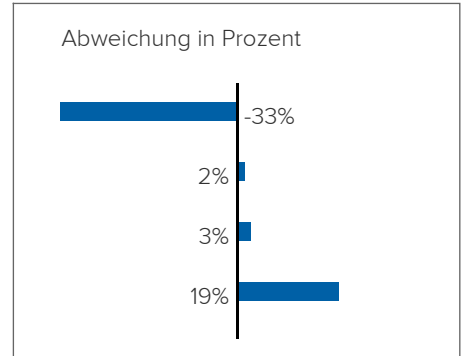

Altersstruktur