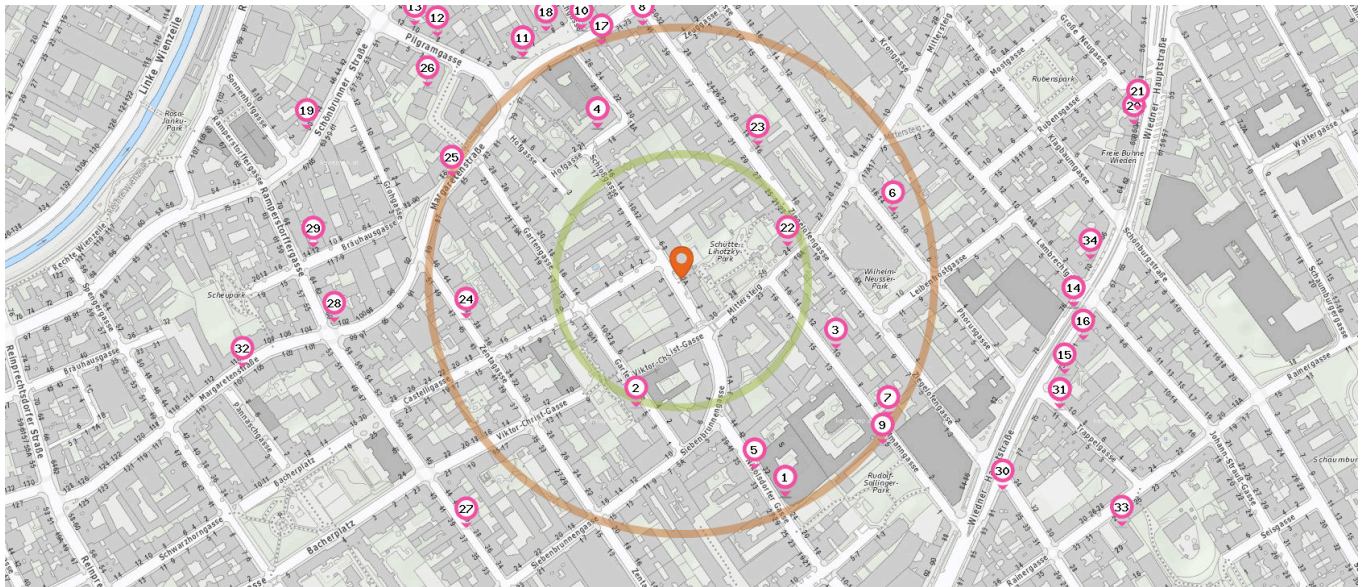

- 44. Cafe Liquid (250 m)
Margaretenplatz 1, 1050 Wien
- 45. The Little Stage (380 m)
Bräuhausgasse 14, 1050 Wien
- 46. Vienna Castle (510 m)
Bacherplatz 8, 1050 Wien

 **Hostel**

Anzahl im Umkreis: 1

- 49. Pension Vienna Happymit (330 m)
Lambrechtgasse 7, 1040 Wien

 **Pub**

Anzahl im Umkreis: 4

- 43. Bunte Kuh (250 m)
Siebenbrunnengasse 15, 1050 Wien

 **Hotel**

Anzahl im Umkreis: 2

- 47. Pentahotel (280 m)
Margaretenstraße 92, 1050 Wien
- 48. Ananas (480 m)
Sonnenhofgasse 8-10, 1050 Wien

Gesundheit

Pro Kategorie werden maximal 25 Einträge angezeigt.

■ Entspricht einer Gehzeit von ca. 2 Minuten ■ Entspricht einer Gehzeit von ca. 4 Minuten

Krankenhaus

Anzahl im Umkreis: 1

1. Hartmannspital Wien (240 m)
Nikolsdorfergasse 26-36, 1050 Wien

Pro Kategorie werden maximal 25 Einträge angezeigt.

■ Entspricht einer Gehzeit von ca. 2 Minuten ■ Entspricht einer Gehzeit von ca. 4 Minuten

- 15. Dr. Margit Winterleitner (390 m)
Wiedner Hauptstraße 73/2/6, 1040 Wien
- 16. Prim. Univ.Doz. Dr. Attila Dunky (400 m)
Wiedner Hauptstraße 71/14, 1040 Wien