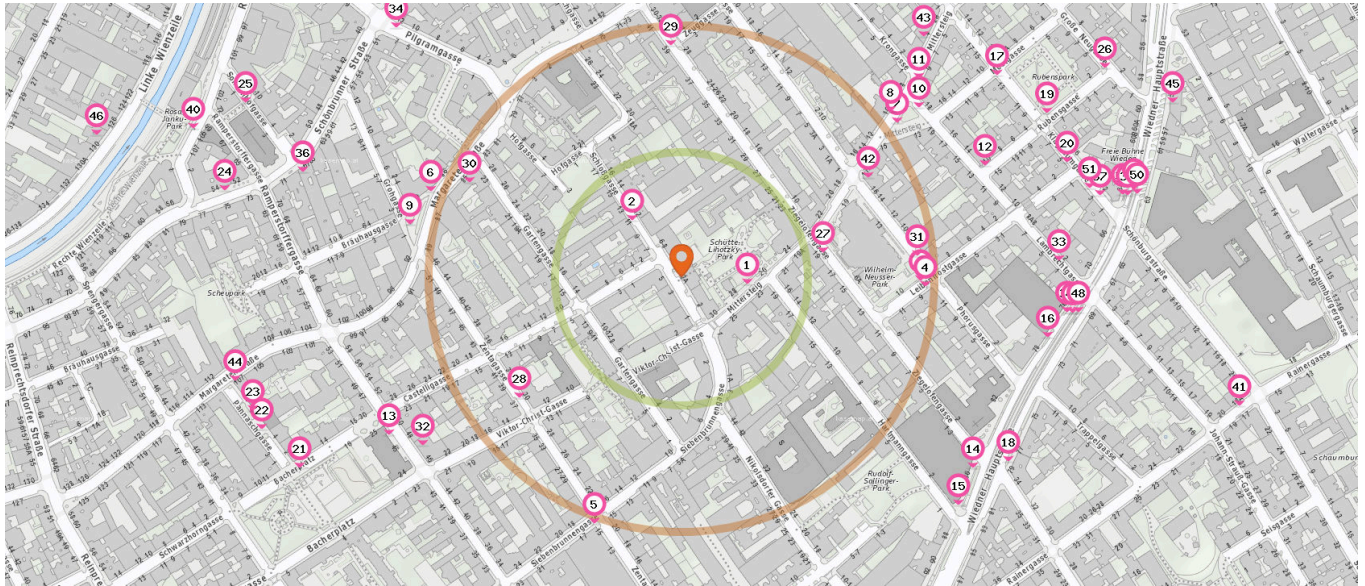

Öffentliche Verkehrsmittel und Haltestellen

Pro Kategorie werden maximal 25 Einträge angezeigt.

Entspricht einer Gehzeit von ca. 2 Minuten

Entspricht einer Gehzeit von ca. 4 Minuten

Fahrradverleih

Anzahl im Umkreis: 1

1. Mittersteig (70 m)
   Mittersteig 28, 1050 Wien

Fahrradständer

Anzahl im Umkreis: 25

1. Fahrradständer (70 m)
   Schlossgasse 11, 1050 Wien
2. Fahrradständer (240 m)
   Leibnizgasse 10, 1040 Wien

1. Fahrradständer (240 m)
   Leibnizgasse 9, 1040 Wien
2. Fahrradständer (260 m)
   Siebenbrunnengasse 21, 1050 Wien
3. Fahrradständer (260 m)
   Margaretenstraße 86, 1050 Wien
4. Fahrradständer (260 m)
   Mostgasse, 1040 Wien
5. Fahrradständer (260 m)
   Mittersteig 10, 1050 Wien
6. Fahrradständer (270 m)
   Margaretenstraße 89, 1050 Wien
7. Fahrradständer (290 m)
   Lambrechtgasse 18, 1040 Wien
8. Fahrradständer (310 m)
   Mittersteig 11, 1040 Wien
9. Fahrradständer (320 m)
   Rubensgasse 8, 1040 Wien
10. Fahrradständer (330 m)
    Ramperstorffergasse 45, 1050 Wien
11. Fahrradständer (340 m)
    Wiedner Hauptstraße 84-86, 1050 Wien
12. Fahrradständer (350 m)
    Hartmannngasse 1, 1050 Wien
13. Fahrradständer (370 m)
    Wiedner Hauptstraße 78, 1040 Wien
14. Fahrradständer (370 m)
    Klagbaumgasse 11, 1040 Wien
15. Fahrradständer (370 m)
    Wiedner Hauptstraße 79, 1040 Wien
16. Fahrradständer (400 m)
    Rubensgasse 2, 1040 Wien
17. Fahrradständer (400 m)
    Klagbaumgasse 5, 1040 Wien
18. Fahrradständer (420 m)
    Bacherplatz 13, 1050 Wien
19. Fahrradständer (440 m)
    Pannaschgasse 3, 1050 Wien
20. Fahrradständer (440 m)
    Pannaschgasse 8, 1050 Wien