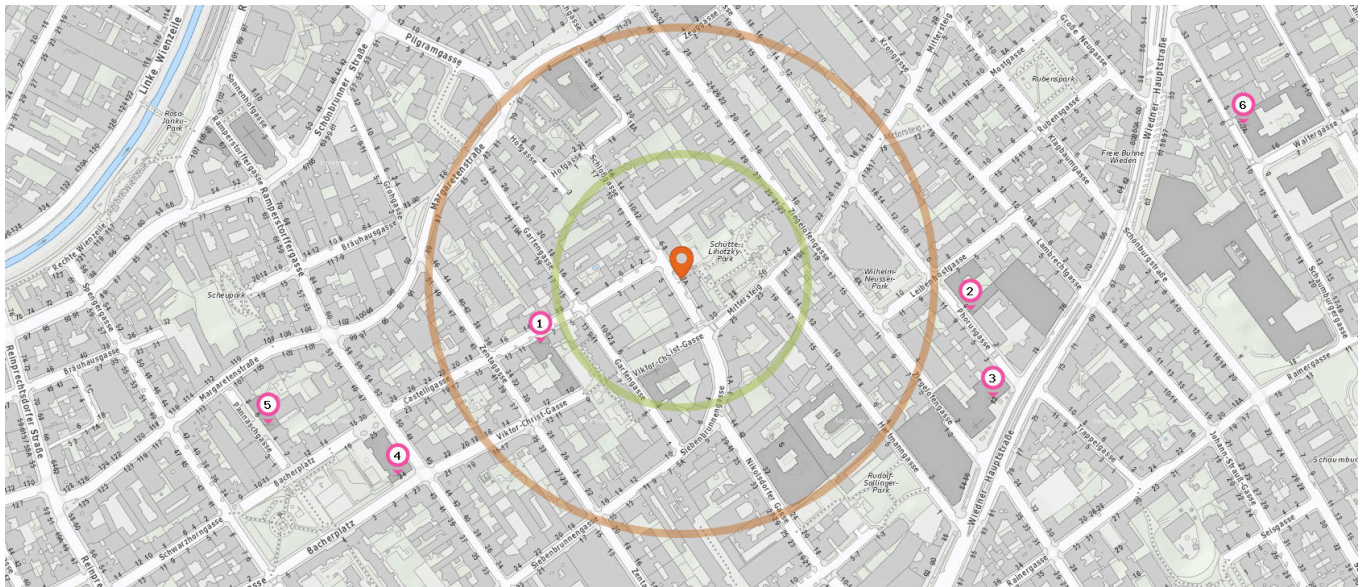

Spielplatz

Anzahl im Umkreis: 15

10. Spielplatz (80 m)
Mittersteig 26, 1050 Wien

11. Spielplatz (200 m)
Zentagasse 40-42, 1050 Wien
12. Spielplatz (200 m)
Leibenfrostgasse 10, 1040 Wien
13. Spielplatz (220 m)
Margaretenstrasse 89, 1050 Wien
14. Spielplatz (220 m)
Straußengasse 12, 1050 Wien
15. Spielplatz (230 m)
Straußengasse 12, 1050 Wien
16. Spielplatz (260 m)
Viktor-Christ-Gasse 15-17, 1050 Wien
17. Spielplatz (280 m)
Stolberggasse 1-3, 1050 Wien
18. Spielplatz (300 m)
Phorusgasse 1, 1040 Wien
19. Spielplatz (400 m)
Klagbaumgasse 2, 1040 Wien
20. Spielplatz (410 m)
Maria-Restituta-Hof Stg., 1050 Wien
21. Spielplatz (410 m)
Mostgasse 5, 1040 Wien

Pro Kategorie werden maximal 25 Einträge angezeigt.

Entspricht einer Gehzeit von ca. 2 Minuten Entspricht einer Gehzeit von ca. 4 Minuten

- 22. Spielplatz (420 m)
Bacherplatz T, 1050 Wien
- 23. Spielplatz (440 m)
Bacherpark W, 1050 Wien
- 24. Spielplatz (460 m)
Margaretenstraße 110, 1050 Wien

Bildungseinrichtungen

Pro Kategorie werden maximal 25 Einträge angezeigt.

 Entspricht einer Gehzeit von ca. 2 Minuten

 Entspricht einer Gehzeit von ca. 4 Minuten

Schule

Anzahl im Umkreis: 6

1. Berufsschule für Verwaltungsberufe
Castellgasse 9 (150 m)
5., Castellgasse 9, 1050 Wien
2. Volksschule Phorusgasse 4 (290 m)
4., Phorusgasse 4, 1040 Wien
3. Volksschule Wiedner Hauptstraße 82
(330 m)
4., Wiedner Hauptstraße 82, 1040 Wien
4. Hauptschule Viktor-Christ-Gasse 24 (340 m)
5., Viktor-Christ-Gasse 24, 1050 Wien
5. Volksschule Pannaschgasse 6 (430 m)
5., Pannaschgasse 6, 1050 Wien
6. Polytechnische Schule
Schaumburggasse 7 (580 m)
4., Schaumburggasse 7, 1040 Wien

Freizeit & Tourismus

Pro Kategorie werden maximal 25 Einträge angezeigt.

 Entspricht einer Gehzeit von ca. 2 Minuten  Entspricht einer Gehzeit von ca. 4 Minuten

Theater

- 4. Bezirksmuseum Margareten (470 m)
Schönbrunner Straße 54, 1050 Wien