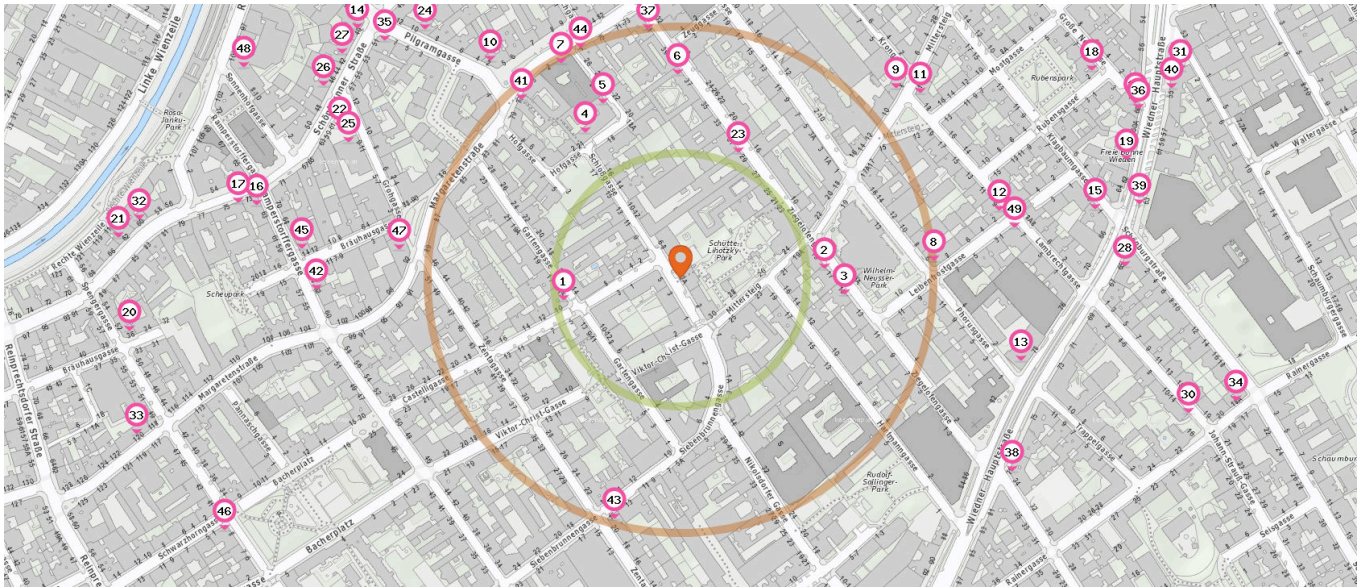

Pro Kategorie werden maximal 25 Einträge angezeigt.

 Entspricht einer Gehzeit von ca. 2 Minuten

 Entspricht einer Gehzeit von ca. 4 Minuten

Juwelier

Anzahl im Umkreis: 1

- 20. Juwelen Collection Carat (500 m)
Wiedner Hauptstraße 59, 1040 Wien

Gastronomie & Beherbergung

Pro Kategorie werden maximal 25 Einträge angezeigt.

Entspricht einer Gehzeit von ca. 2 Minuten

Entspricht einer Gehzeit von ca. 4 Minuten

Restaurant

Anzahl im Umkreis: 21

1. Pizza Hotline 5 (120 m)
Gartengasse 15, 1050 Wien
2. Cafe Restaurant Seasons (140 m)
Ziegelofengasse 17, 1050 Wien
3. La Fornace (160 m)
Ziegelofengasse 13, 1050 Wien
4. Silberwirt (170 m)
Schloßgasse 21, 1050 Wien
5. Gergely's (190 m)
Schloßgasse 21, 1050 Wien
6. Zum Alten Fassl (200 m)
Ziegelofengasse 37, 1050 Wien
7. Margareta (240 m)
Margaretenplatz 2, 1050 Wien

18. Tancredi (450 m)
Rubensgasse 2, 1040 Wien
19. Sokrates (460 m)
Wiedner Hauptstraße 60B, 1040 Wien
20. Gasthaus Woracziczky (550 m)
Bräuhausgasse 36, 1050 Wien
21. DACAPO (560 m)
Schönbrunner Straße 64, 1050 Wien

Biergarten

Anzahl im Umkreis: 1

22. Biergarten (370 m)
Schönbrunner Straße 59-61, 1050 Wien

Pro Kategorie werden maximal 25 Einträge angezeigt.

Entspricht einer Gehzeit von ca. 2 Minuten Entspricht einer Gehzeit von ca. 4 Minuten