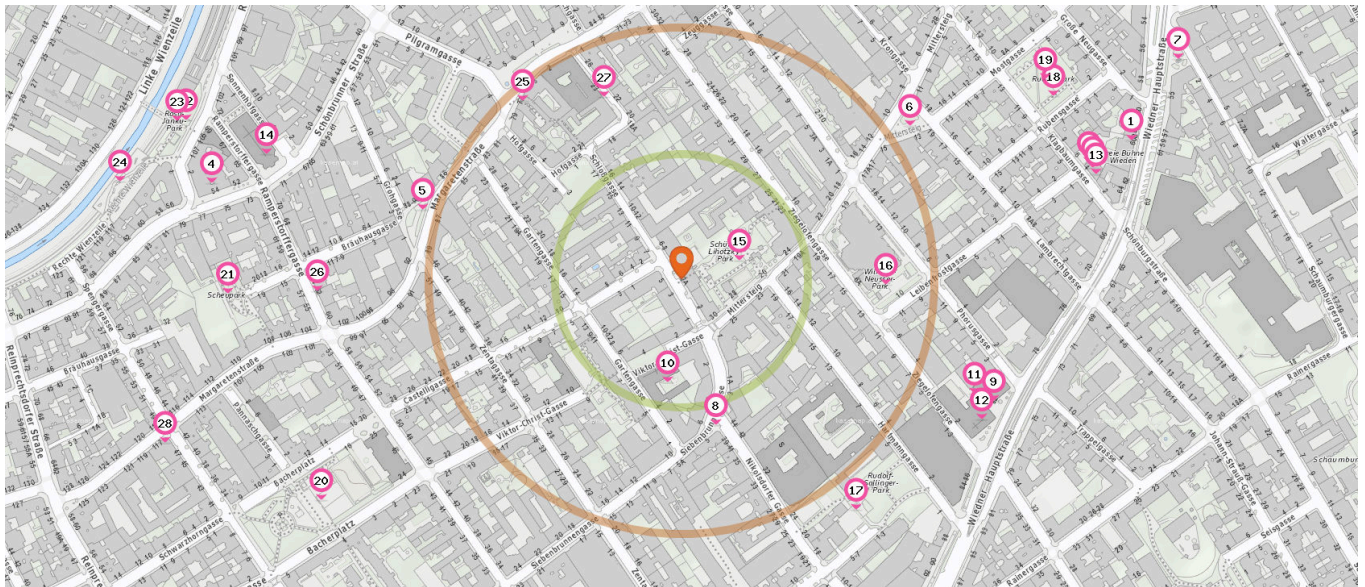

Pro Kategorie werden maximal 25 Einträge angezeigt.

Entspricht einer Gehzeit von ca. 2 Minuten Entspricht einer Gehzeit von ca. 4 Minuten

- 22. Spielplatz (420 m)
Bacherplatz T, 1050 Wien
- 23. Spielplatz (440 m)
Bacherpark W, 1050 Wien
- 24. Spielplatz (460 m)
Margaretenstraße 110, 1050 Wien

Bildungseinrichtungen

Pro Kategorie werden maximal 25 Einträge angezeigt.

 Entspricht einer Gehzeit von ca. 2 Minuten

 Entspricht einer Gehzeit von ca. 4 Minuten

Schule

Anzahl im Umkreis: 6

1. Berufsschule für Verwaltungsberufe
Castellgasse 9 (150 m)
5., Castellgasse 9, 1050 Wien
2. Volksschule Phorusgasse 4 (290 m)
4., Phorusgasse 4, 1040 Wien
3. Volksschule Wiedner Hauptstraße 82
(330 m)
4., Wiedner Hauptstraße 82, 1040 Wien
4. Hauptschule Viktor-Christ-Gasse 24 (340 m)
5., Viktor-Christ-Gasse 24, 1050 Wien
5. Volksschule Pannaschgasse 6 (430 m)
5., Pannaschgasse 6, 1050 Wien
6. Polytechnische Schule
Schaumburggasse 7 (580 m)
4., Schaumburggasse 7, 1040 Wien

Freizeit & Tourismus

Pro Kategorie werden maximal 25 Einträge angezeigt.

 Entspricht einer Gehzeit von ca. 2 Minuten  Entspricht einer Gehzeit von ca. 4 Minuten

Theater

- 4. Bezirksmuseum Margareten (470 m)
Schönbrunner Straße 54, 1050 Wien

Museum

Anzahl im Umkreis: 3

- 5. hic et nunc (260 m)
Margaretenstraße 87-89, 1050 Wien
- 6. Wasserskulptur (270 m)
Mostgasse 16, 1040 Wien
- 7. Engelbrunnen (540 m)
Schaumburggasse 6-8, 1040 Wien

Religion