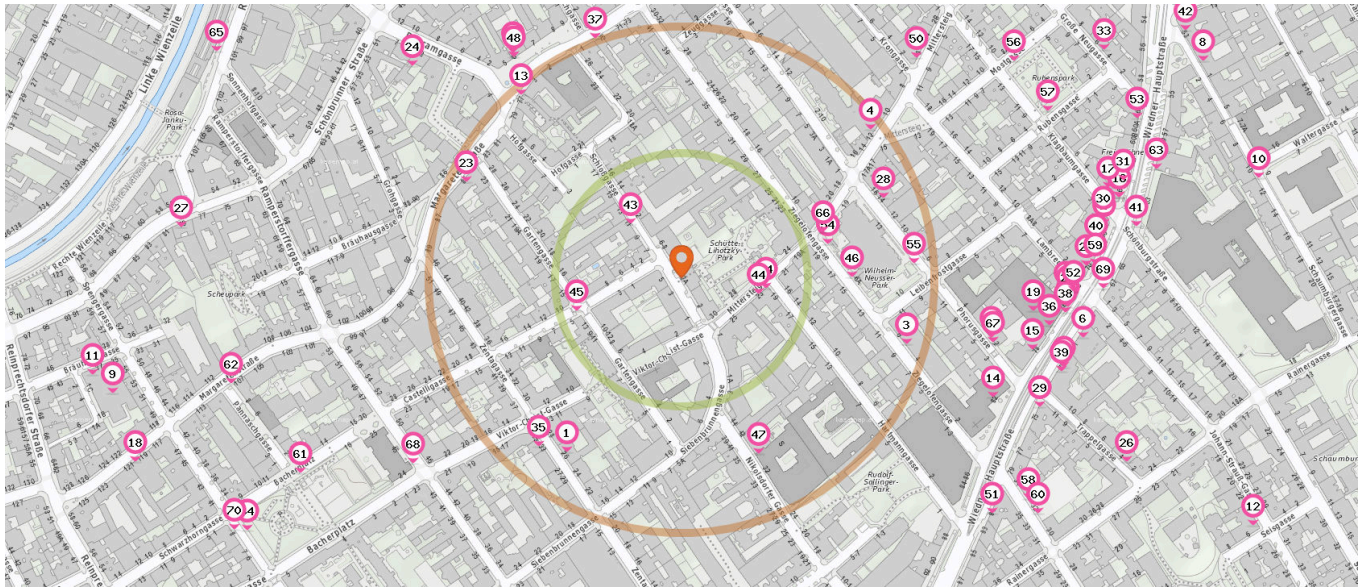

 Drogerie

Anzahl im Umkreis: 2

- 19. BIPA (350 m)
Wiedner Hauptstrasse 76, 1040 Wien
- 20. DM (400 m)
Wiedner Hauptstraße 70, 1040 Wien

 Bank

Anzahl im Umkreis: 2

- 21. BAWAG P.S.K. (380 m)
Wiedner Hauptstraße 72-74, 1040 Wien

22. BAWAG PSK (380 m)
Wiedner Hauptstraße 74, 1040 Wien

 Post

Anzahl im Umkreis: 5

- 23. Eisenwaren Goeth (230 m)
Margaretenstrasse 85, 1050 Wien
- 24. Kaffee von Sascha (340 m)
Pilgramgasse 3, 1050 Wien
- 25. Post (380 m)
Wiedner Hauptstraße 72-74, 1042 Wien
- 26. Hermes Paketshop (480 m)
Trappelgasse 4, 1040 Wien
- 27. Tabak Trafik Daoud (500 m)
Schoenbrunner Strasse 79, 1050 Wien

 Friseur

Anzahl im Umkreis: 4

- 28. Friseur Annemarie (210 m)
Phorusgasse 14, 1040 Wien
- 29. Intercoiffeur Katharina Strassl (380 m)
Trappelgasse 11, 1040 Wien
- 30. Hair Affair Exclusive (420 m)
Wiedner Hauptstraße 66, 1040 Wien
- 31. Sportfriseur (450 m)
Wiedner Hauptstraße 62, 1040 Wien

Pro Kategorie werden maximal 25 Einträge angezeigt.

Entspricht einer Gehzeit von ca. 2 Minuten Entspricht einer Gehzeit von ca. 4 Minuten

Anzahl im Umkreis: 1

- 32. SB - Waschsalon (280 m)
Margaretenplatz 6, 1050 Wien