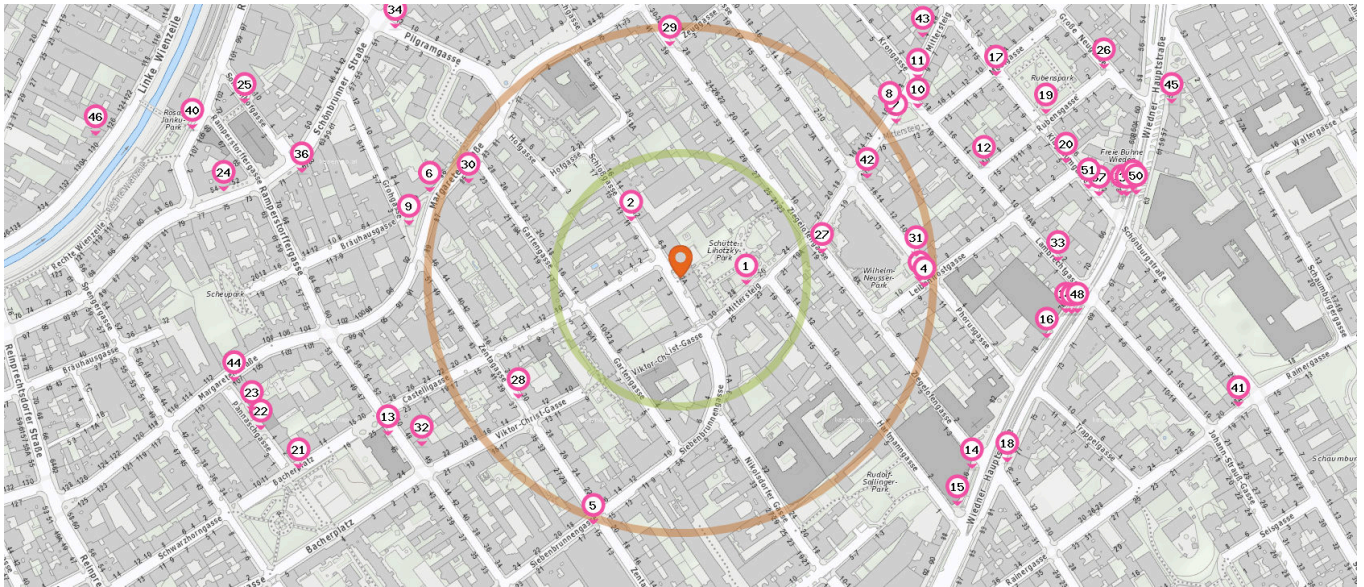

- 31. Leibenfrostgasse (13A) (230 m)
Phorusgasse 13, 1040 Wien
- 32. Bacherplatz (12A, 59A) (300 m)
Ramperstorffergasse 46, 1050 Wien
- 33. Johann-Strauß-Gasse (13A) (370 m)
Lambrechtgasse 3, 1040 Wien
- 34. Margaretenplatz/Schönbrunner Straße (12A, 13A, N71) (370 m)
Pilgramgasse 5-7, 1050 Wien

- 41. Rainergasse (13A) (570 m)
Rainergasse 18A, 1040 Wien

Bushaltestelle

Fahrradgeschäft

Anzahl im Umkreis: 5

Anzahl im Umkreis: 15

- 27. Leibenfrostgasse (13A) (140 m)
Ziegelofengasse 19, 1050 Wien
- 28. Castelligasse (12A) (200 m)
Zentagasse 37, 1050 Wien
- 29. Ziegelofengasse (13A) (230 m)
Ziegelofengasse 37, 1050 Wien
- 30. Margaretenplatz (12A, 59A) (230 m)
Margaretenstraße 85, 1050 Wien

Pro Kategorie werden maximal 25 Einträge angezeigt.

Entspricht einer Gehzeit von ca. 2 Minuten Entspricht einer Gehzeit von ca. 4 Minuten

Straßenbahnhaltestelle

Autoverleih

Anzahl im Umkreis: 4

- 47. Johann-Strauß-Gasse (1, 62) (390 m)
Wiedner Hauptstraße 72-76, 1040 Wien
- 48. Johann-Strauß-Gasse (WLB) (390 m)
Wiedner Hauptstraße 69, 1040 Wien
- 49. Johann-Strauß-Gasse (1, 62) (450 m)
Wiedner Hauptstraße 62, 1040 Wien
- 50. Johann-Strauß-Gasse (WLB) (460 m)
Wiedner Hauptstraße 61-63, 1040 Wien