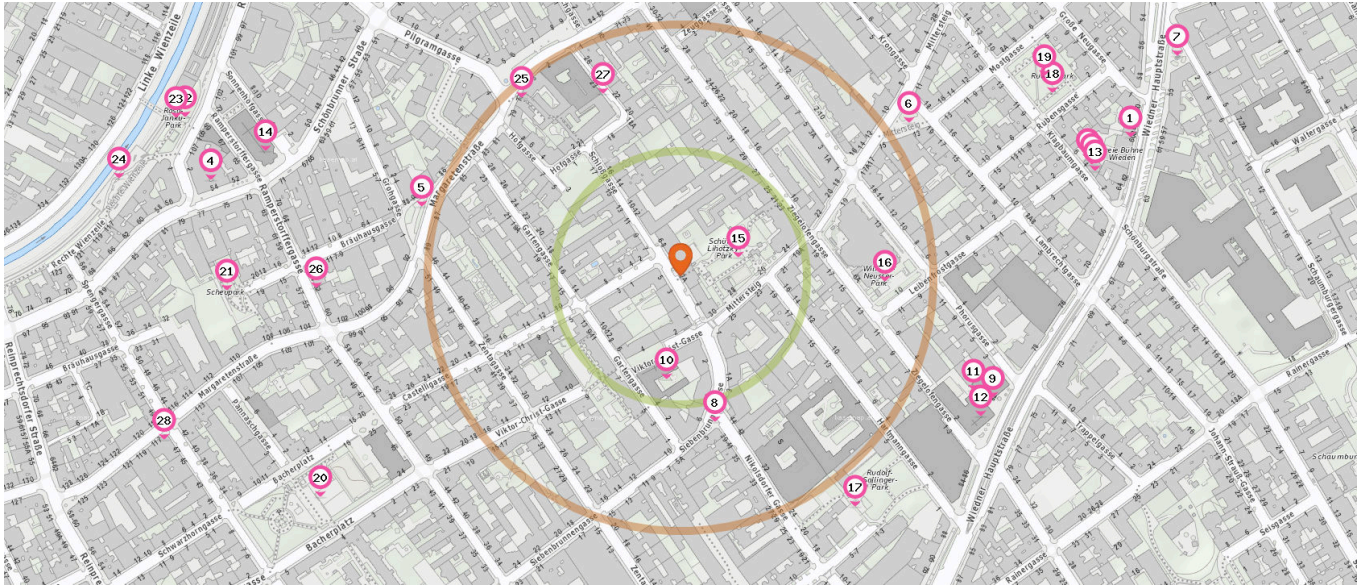

Bar

Anzahl im Umkreis: 2

- 25. Quadro (240 m)
Margaretenstraße 77, 1050 Wien
- 26. Tik Tak Lounge (360 m)
Ramperstorffergasse 62, 1050 Wien

Natur

Anzahl im Umkreis: 10

- 15. Schütte-Lihotzky-Park (60 m)
Mittersteig 26, 1050 Wien
- 16. Wilhelm-Neusser-Park (200 m)
Leibenfrostgasse 10, 1040 Wien

Touristeninformation

Anzahl im Umkreis: 1

- 27. uraltes Gemäuer (200 m)
Schlossgasse 21, 1050 Wien

Pro Kategorie werden maximal 25 Einträge angezeigt.

 Entspricht einer Gehzeit von ca. 2 Minuten

 Entspricht einer Gehzeit von ca. 4 Minuten

Nachtclub

Anzahl im Umkreis: 1

- 28. Arena Night Club (530 m)
Spengergasse 47, 1050 Wien

Öffentliche Gebäude

Pro Kategorie werden maximal 25 Einträge angezeigt.

 Entspricht einer Gehzeit von ca. 2 Minuten

 Entspricht einer Gehzeit von ca. 4 Minuten

Gemeindezentrum

Anzahl im Umkreis: 1

1. Zukunftshandlung (460 m)
Wiedner Hauptstraße 60B, 1040 Wien

Sicherheit

Pro Kategorie werden maximal 25 Einträge angezeigt.

 Entspricht einer Gehzeit von ca. 2 Minuten