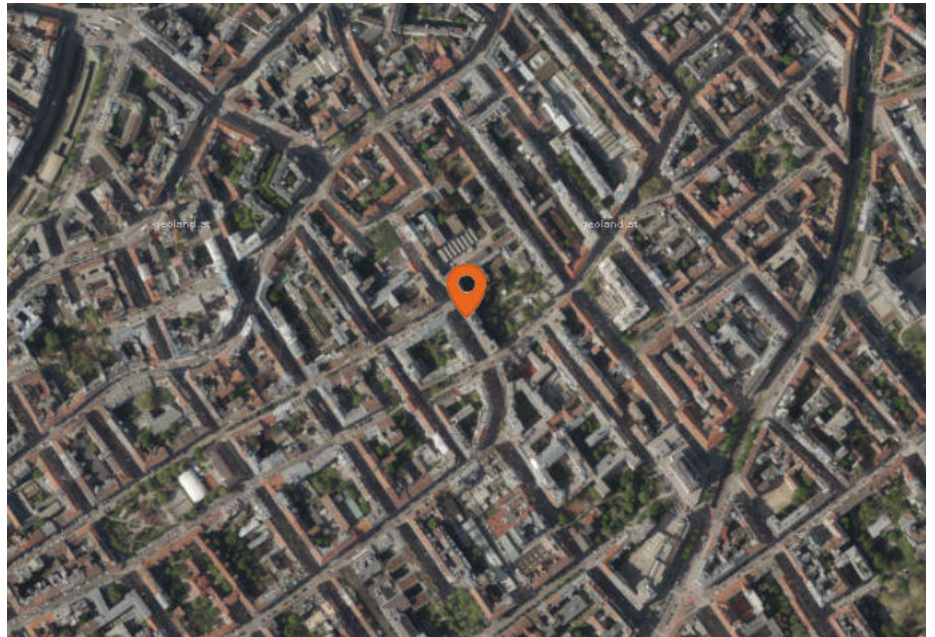

1050 Wien, Schlossgasse 2A

LAGEREPORT

Schlossgasse 2A
1050 Wien

LAGEREPORT-Nr.: 6095
Abfragestichtag: 14.03.2018
Erstellt von: r.thier@ehl.at

INHALTSVERZEICHNIS

1. Infrastruktur und Verkehrsanbindung	3
Individual- und öffentlicher Verkehr	3
Kurzparkzonen und Kurzparkstreifen	3
Parkgaragen	4
Öffentliche Verkehrsmittel und Haltestellen	5
Alltags- & Nahversorgung	8
Shops	13
Gastronomie & Beherbergung	16
Gesundheit	19
Familien & Kinder	22
Bildungseinrichtungen	24
Freizeit & Tourismus	25
Öffentliche Gebäude	28
Sicherheit	29