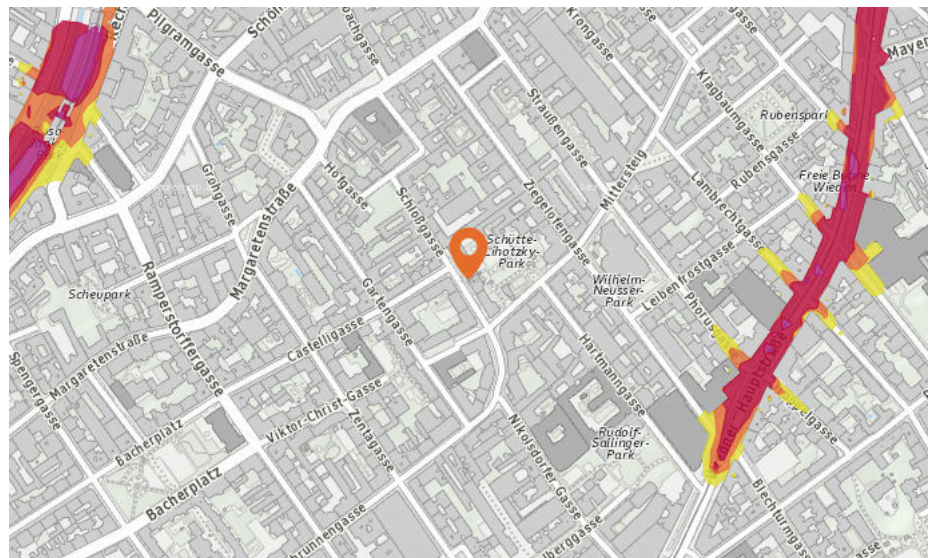

Lärm Eisenbahn