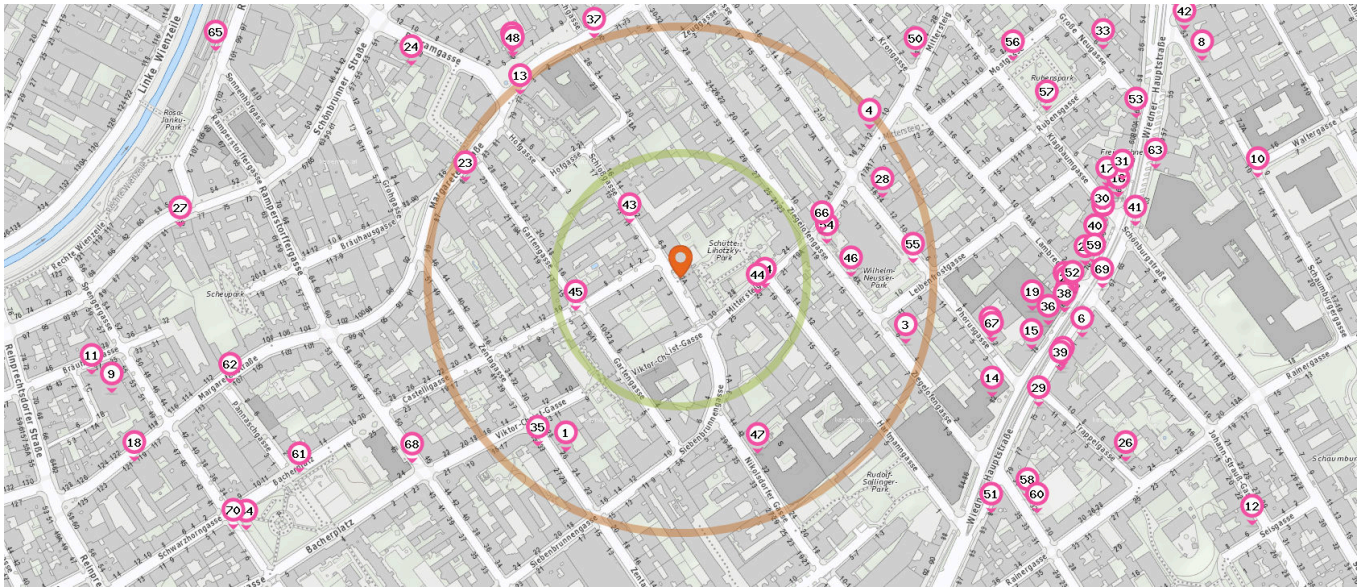

 Friseur

Anzahl im Umkreis: 4

- 28. Friseur Annemarie (210 m)
Phorusgasse 14, 1040 Wien
- 29. Intercoiffeur Katharina Strassl (380 m)
Trappelgasse 11, 1040 Wien
- 30. Hair Affair Exclusive (420 m)
Wiedner Hauptstraße 66, 1040 Wien
- 31. Sportfriseur (450 m)
Wiedner Hauptstraße 62, 1040 Wien

Pro Kategorie werden maximal 25 Einträge angezeigt.

Entspricht einer Gehzeit von ca. 2 Minuten Entspricht einer Gehzeit von ca. 4 Minuten

Anzahl im Umkreis: 1

- 32. SB - Waschsalon (280 m)
Margaretenplatz 6, 1050 Wien

Anzahl im Umkreis: 3

- 34. Tabak Trafik (80 m)
Hartmannsgasse 19, 1050 Wien
- 35. Kiosk (220 m)
Zentagasse 33, 1050 Wien
- 36. Tabak Trafik (370 m)
Wiedner Hauptstraße 76, 1040 Wien

Anzahl im Umkreis: 6

Anzahl im Umkreis: 1

- 33. Weinhandel Pro Vino (470 m)
Große Neugasse 4, 1040 Wien

Pro Kategorie werden maximal 25 Einträge angezeigt.

■ Entspricht einer Gehzeit von ca. 2 Minuten ■ Entspricht einer Gehzeit von ca. 4 Minuten