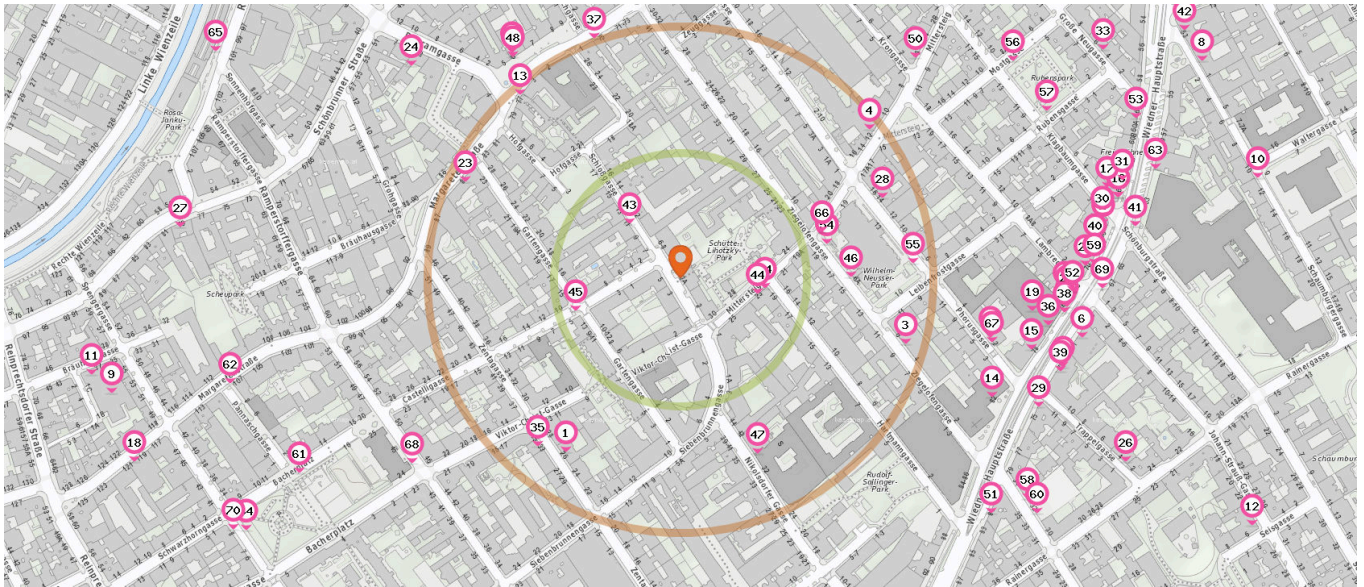

Supermarkt

Anzahl im Umkreis: 12

1. Kost Nix Laden (210 m)
Zentgasse 26, 1050 Wien
2. Reformhaus Wallner (420 m)
Wiedner Hauptstraße 66, 1040 Wien
3. Billa (230 m)
Ziegelofengasse 4, 1040 Wien
4. Penny Market (240 m)
Mittersteig 12, 1050 Wien
5. SPAR Gourmet (390 m)
Wiedner Hauptstraße 73, 1040 Wien
6. denn's biomarkt (400 m)
Wiedner Hauptstraße 71, 1040 Wien
7. Radatz (440 m)
Wiedner Hauptstraße 64, 1040 Wien
8. Billa (560 m)
Schaumburggasse 1, 1040 Wien
9. Supermarkt (570 m)
Bräuhausgasse 37, 1050 Wien
10. Feinkost Marth (580 m)
Schaumburggasse 12, 1040 Wien
11. Hofer (590 m)
Bräuhausgasse 37, 1050 Wien
12. Billa (620 m)
Johann Strauss Gasse 24, 1040 Wien
16. Der Mann (440 m)
Wiedner Hauptstraße 64, 1040 Wien

Bäckerei

Anzahl im Umkreis: 4

13. Anker (240 m)
Margaretenstr. 77, 1050 Wien
14. Grimm (330 m)
Wiedner Hauptstrasse 82, 1040 Wien
15. Anker (350 m)
Wiedner Hauptstr. 78, 1040 Wien

Fleischhauer

Anzahl im Umkreis: 2

17. Radatz (430 m)
Wiedner Hauptstraße 64, 1040 Wien
18. Radatz Markt (570 m)
Margaretenstraße 119, 1050 Wien

Pro Kategorie werden maximal 25 Einträge angezeigt.

■ Entspricht einer Gehzeit von ca. 2 Minuten ■ Entspricht einer Gehzeit von ca. 4 Minuten

 Drogerie

Anzahl im Umkreis: 2

- 19. BIPA (350 m)
Wiedner Hauptstrasse 76, 1040 Wien
- 20. DM (400 m)
Wiedner Hauptstraße 70, 1040 Wien

 Bank

Anzahl im Umkreis: 2

- 21. BAWAG P.S.K. (380 m)
Wiedner Hauptstraße 72-74, 1040 Wien