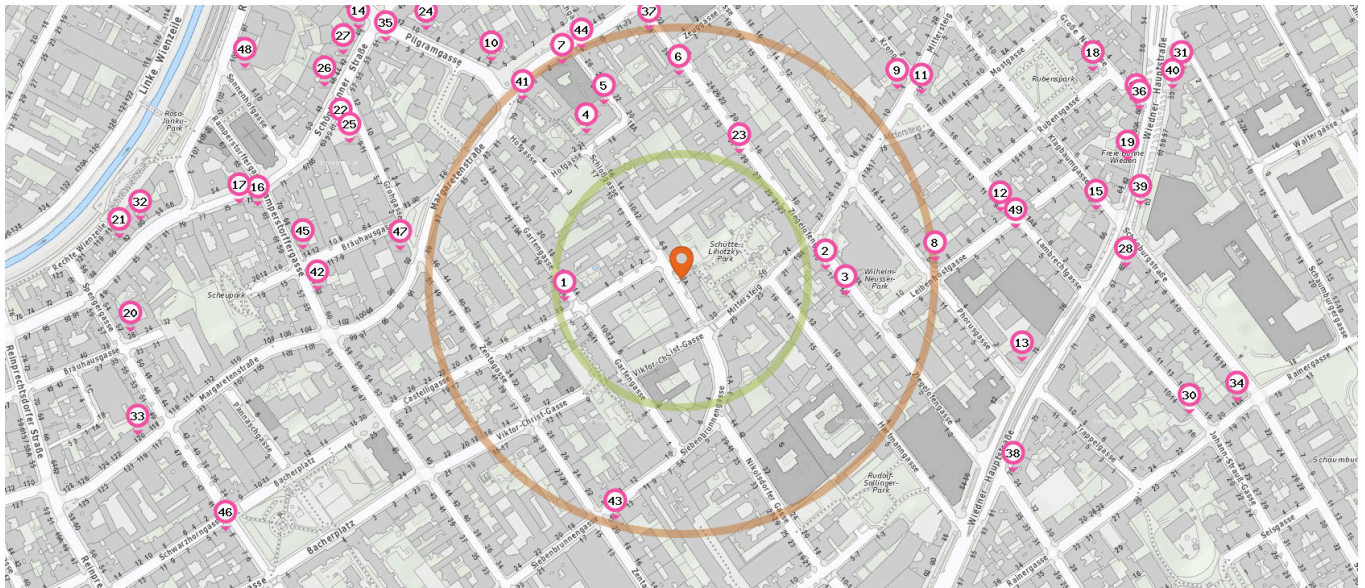

15. Travel City (360 m)
Hartmannngasse 1, 1050 Wien

Geschäft

Anzahl im Umkreis: 1

17. Libro (370 m)
Wiedner Hauptstraße 76, 1040 Wien

Computergeschäft

Anzahl im Umkreis: 1

19. McSHARK (400 m)
Schönbrunnerstraße 71, 1050 Wien

Pro Kategorie werden maximal 25 Einträge angezeigt.

 Entspricht einer Gehzeit von ca. 2 Minuten

 Entspricht einer Gehzeit von ca. 4 Minuten

Juwelier

Anzahl im Umkreis: 1

- 20. Juwelen Collection Carat (500 m)
Wiedner Hauptstraße 59, 1040 Wien

Gastronomie & Beherbergung

Pro Kategorie werden maximal 25 Einträge angezeigt.

Entspricht einer Gehzeit von ca. 2 Minuten

Entspricht einer Gehzeit von ca. 4 Minuten

Restaurant

Anzahl im Umkreis: 21

1. Pizza Hotline 5 (120 m)
Gartengasse 15, 1050 Wien
2. Cafe Restaurant Seasons (140 m)
Ziegelofengasse 17, 1050 Wien
3. La Fornace (160 m)
Ziegelofengasse 13, 1050 Wien
4. Silberwirt (170 m)
Schloßgasse 21, 1050 Wien
5. Gergely's (190 m)
Schloßgasse 21, 1050 Wien
6. Zum Alten Fassl (200 m)
Ziegelofengasse 37, 1050 Wien
7. Margareta (240 m)
Margaretenplatz 2, 1050 Wien

Biergarten

Anzahl im Umkreis: 1

22. Biergarten (370 m)
Schönbrunner Straße 59-61, 1050 Wien

Pro Kategorie werden maximal 25 Einträge angezeigt.

Entspricht einer Gehzeit von ca. 2 Minuten Entspricht einer Gehzeit von ca. 4 Minuten