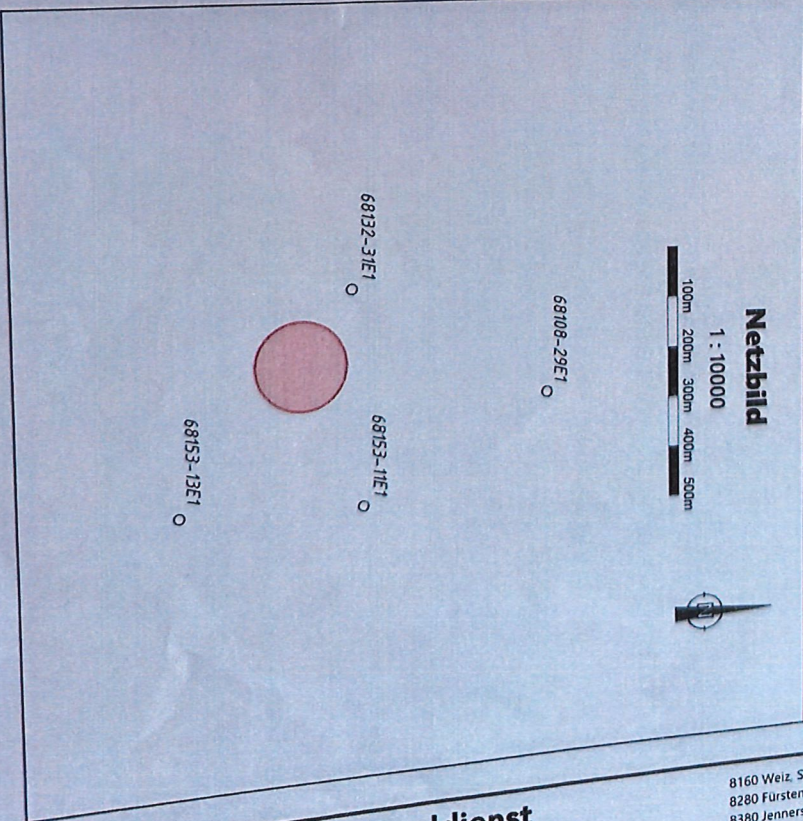

Netzbild

1 : 10000

8160 Weiz, Schubertgasse 7 • Tel 03172 4540 • E-Mail office@permann.com
8280 Fürstenfeld, Hauptplatz 14/1 • Tel 03382 51450 • E-Mail ff@permann.com
8380 Jennersdorf, Technologiepark 10 • Tel 03329 48500 • E-Mail jenn@permann.com

Permenn & Schmaldienst
Vermessung ZT GmbH