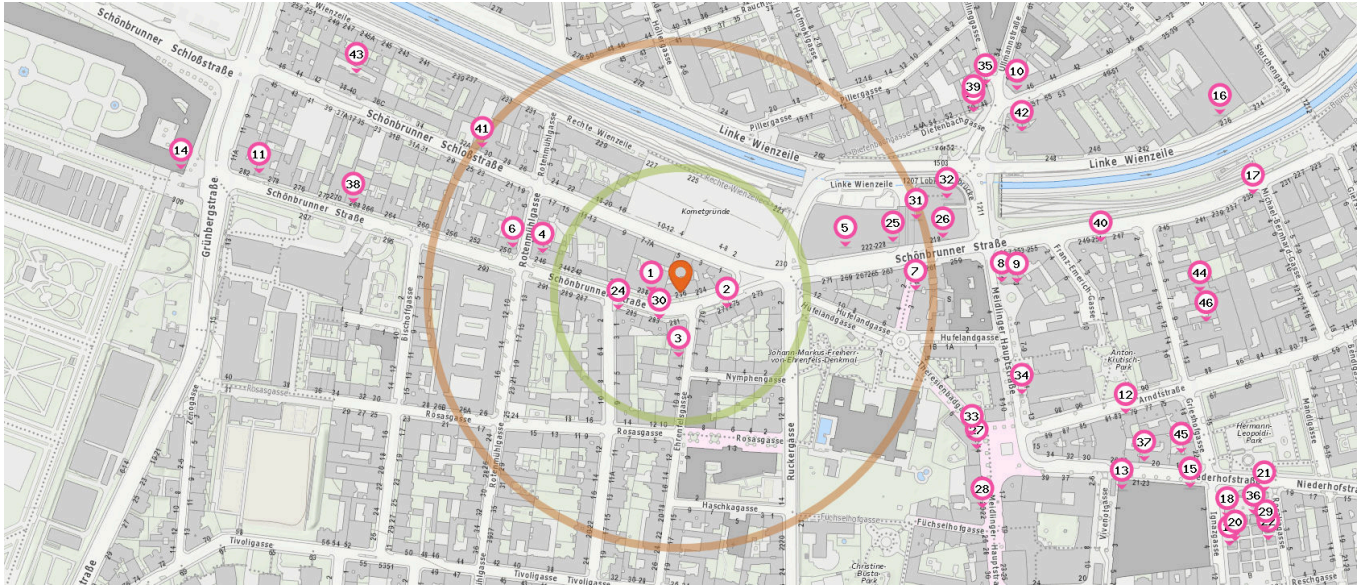

- 32. U4 Restaurant (280 m)
Untergrundbahn Station Meidlinger-Hauptstraße 420/7, 1120 Wien
- 33. Pan Kee (320 m)
Theresienbadgasse 6, 1120 Wien
- 34. Food Corner (350 m)
Meidlinger Hauptstraße 11, 1120 Wien
- 35. Magic Food Pizza & Kebap (360 m)
Ullmannstraße 56, 1150 Wien
- 36. Bistro Parentina (610 m)
Pernerstorfersteg 1016, 1120 Wien

Cafe

Anzahl im Umkreis: 6

- 24. Café Raimann (60 m)
Schönbrunner Straße 285, 1120 Wien
- 25. Café & Konditorei Groissböck (220 m)
Schönbrunner Straße 222-228, 1120 Wien

Fast-Food Restaurant

Anzahl im Umkreis: 7

- 30. Schönbrunn - Kebao - Pizza - Schnitzel (30 m)
Schönbrunner Straße 283, 1120 Wien
- 31. FastFrit (240 m)
Schönbrunner Straße 218, 1120 Wien

Pro Kategorie werden maximal 25 Einträge angezeigt.

■ Entspricht einer Gehzeit von ca. 2 Minuten ■ Entspricht einer Gehzeit von ca. 4 Minuten

Bar

40. Strasser Bräu (420 m)
Schönbrunner Straße 247, 1120 Wien

46. Ramada Encore Vienna City Center (520 m)
Grieshofgasse 11, 1120 Wien

Anzahl im Umkreis: 1

37. Weidlich Café Konditorei (490 m)
Niederhofstraße 22, 1120 Wien