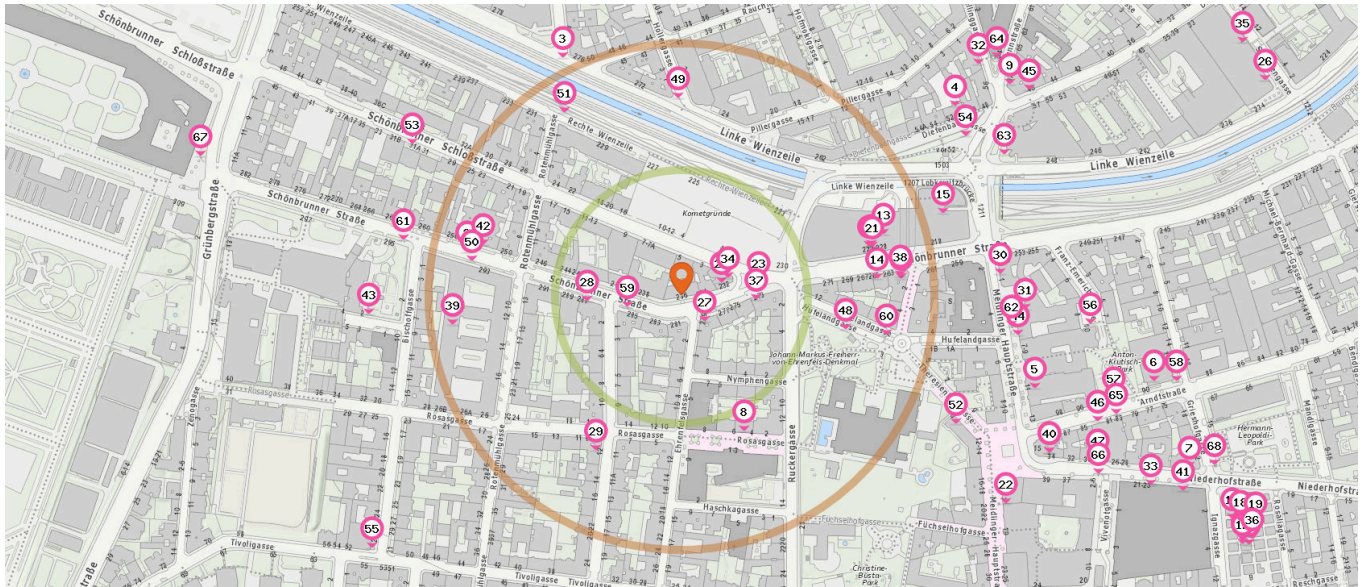

Taxi

Anzahl im Umkreis: 1

- 42. Taxi (190 m)
Schönbrunner Straße 222-228, 1120 Wien

Alltags- & Nahversorgung

Pro Kategorie werden maximal 25 Einträge angezeigt.

 Entspricht einer Gehzeit von ca. 2 Minuten

 Entspricht einer Gehzeit von ca. 4 Minuten

Supermarkt

Anzahl im Umkreis: 11

1. bio basic (190 m)
Schönbrunner Straße 222-228, 1120 Wien
2. SPAR Wien (220 m)
Schönbrunner Straße 293, 1120 Wien
3. HOFER (260 m)
Linke Wienzeile 280, 1150 Wien
4. BILLA Wien (330 m)
Diefenbachgasse 52, 1150 Wien
5. BILLA Wien (360 m)
Meidlinger Hauptstr. 11, 1120 Wien
6. ETSAN (470 m)
Arndtstraße 90, 1120 Wien
7. INTERSPAR-Hypermarkt (530 m)
Niederhofstraße 23, 1120 Wien

Biogeschäft

Anzahl im Umkreis: 2

12. basic (190 m)
Schönbrunner Str. 222, 1120 Wien
13. basic Bio Wien (210 m)
Schönbrunner Straße 222-228, 1120 Wien

Bäckerei

Anzahl im Umkreis: 4

14. Der Mann (190 m)
Schönbrunnerstrasse 265, 1120 Wien
15. Felber Brot (270 m)
Schönbrunner Straße 218-220, 1120 Wien
16. Fladenladen (610 m)
Meidlinger Markt Stand, 1120 Wien
17. Motiv Marketing Meidling (610 m)
Meidlinger Markt Stand, 1120 Wien

Pro Kategorie werden maximal 25 Einträge angezeigt.

Entspricht einer Gehzeit von ca. 2 Minuten

Entspricht einer Gehzeit von ca. 4 Minuten

Fleischhauer

- 21. BIPA Wien (190 m)
Schönbrunner Strasse 222, 1120 Wien
- 22. dm drogerie markt Wien (380 m)
Meidlinger Hauptstraße 19-21, 1120 Wien