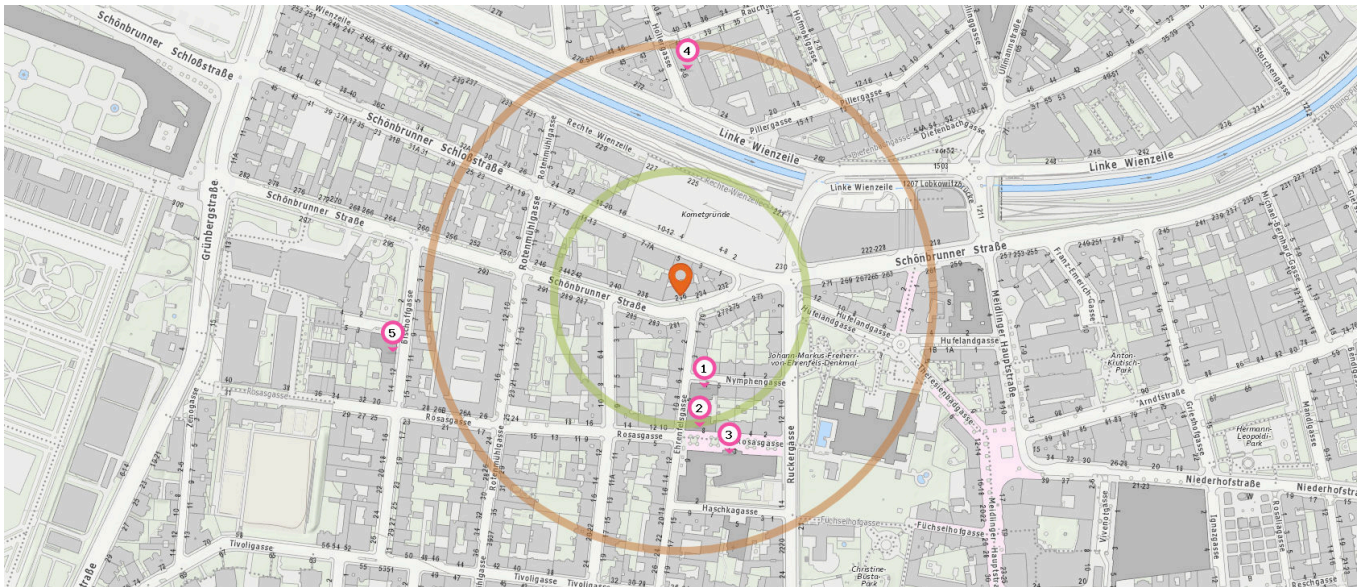

Familien & Kinder

Pro Kategorie werden maximal 25 Einträge angezeigt.

Entspricht einer Gehzeit von ca. 2 Minuten Entspricht einer Gehzeit von ca. 4 Minuten

Kindergarten

Anzahl im Umkreis: 8

1. Kindergarten (90 m)
Nymphengasse 7, 1120 Wien
2. Kinderwelt Karima (100 m)
Aichholzgasse 6, 1120 Wien
3. Kinderwelt Karima 2 (140 m)
Schönbrunner Straße 291/2, 1120 Wien
4. Spassfabrik EINS (140 m)
Aichholzgasse 10, 1120 Wien
5. Kindergruppe Spassfabrik ZWEI (260 m)
Schönbrunner Straße 262, 1050 Wien
6. Kindergarten (260 m)
Ruckergasse 21, 1120 Wien
7. Kindergarten (390 m)
Tivoligasse 52, 1120 Wien
8. Kindergarten (430 m)
Niederhofstraße 37, 1120 Wien

Spielplatz

Anzahl im Umkreis: 2

9. Spielplatz (440 m)
Franz-Emerich-Gasse 10, 1120 Wien
10. Spielplatz (590 m)
Arndtstraße 65, 1120 Wien

Seniorenheim

Anzahl im Umkreis: 1

11. Haus Schönbrunn, Pflegewohnhaus,
Caritas der Erzdiözese Wien (320 m)
Schönbrunner Straße 295, 1120 Wien

Bildungseinrichtungen

Pro Kategorie werden maximal 25 Einträge angezeigt.

Entspricht einer Gehzeit von ca. 2 Minuten

Entspricht einer Gehzeit von ca. 4 Minuten

Schule

Anzahl im Umkreis: 5

1. VS Bischoffgasse 10 (90 m)
Nymphengasse 7, 1120 Wien
2. ASO Singrienergasse 19 (130 m)
Rosagasse 8, 1120 Wien
3. GRg 12 Rosagasse 1-3 (160 m)
Rosagasse 1-3, 1120 Wien
4. Schule für Sozialbetreuungsberufe des
AWZ soziales Wien GmbH (220 m)
Hollergasse 2-6, 1150 Wien
5. VS Bischoffgasse 10 (290 m)
Bischoffgasse 10, 1120 Wien

Freizeit & Tourismus

Pro Kategorie werden maximal 25 Einträge angezeigt.

 Entspricht einer Gehzeit von ca. 2 Minuten

 Entspricht einer Gehzeit von ca. 4 Minuten

Theater

Kunstwerk

Gedenkstätte

Anzahl im Umkreis: 1