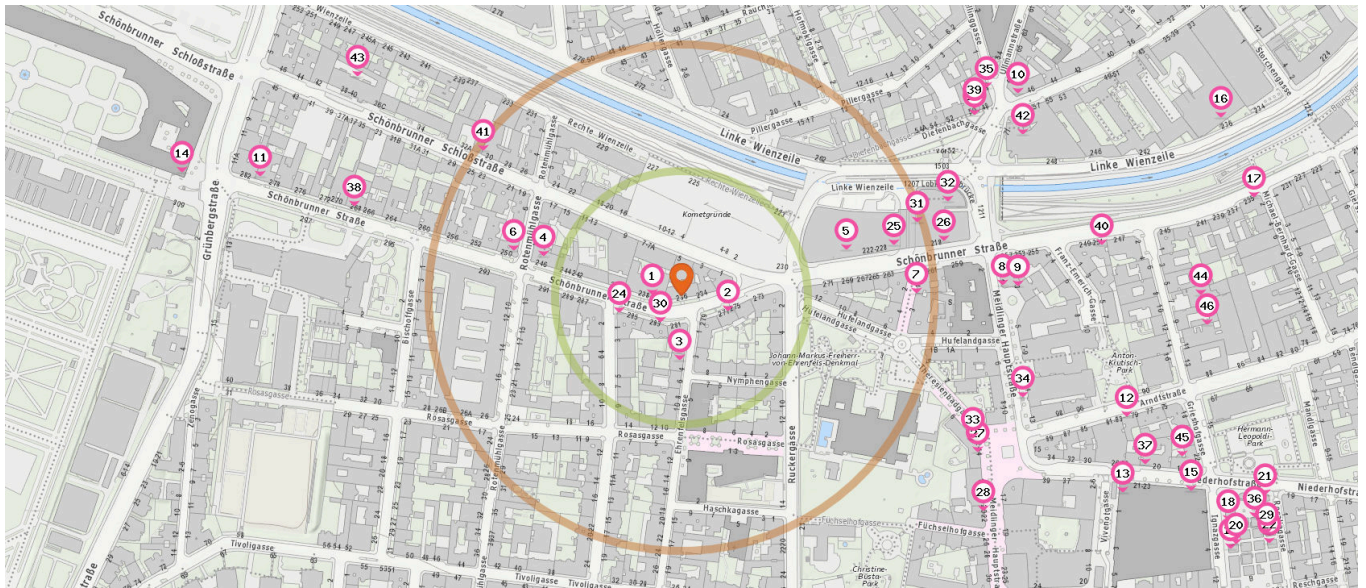

Gastronomie & Beherbergung

Pro Kategorie werden maximal 25 Einträge angezeigt.

Entspricht einer Gehzeit von ca. 2 Minuten

Entspricht einer Gehzeit von ca. 4 Minuten

Restaurant

Anzahl im Umkreis: 22

- | | | |
|---|---|--|
| <ol style="list-style-type: none"> 1. Grill Imbiss Dani (30 m)
Schönbrunner Straße 238, 1130 Wien 2. China Restaurant Kaiser Garten (50 m)
Schönbrunner Straße 277, 1050 Wien 3. Gasthaus Staffler (60 m)
Ehrenfelsgasse 4, 1120 Wien 4. Café-Restaurant Schönbrunn (140 m)
Schönbrunner Straße 244, 1120 Wien 5. Restaurant (170 m)
Schönbrunner Straße 222, 1120 Wien 6. der Schwabl (170 m)
Rotenmühlgasse 8, 1120 Wien 7. La Tana Della Volpe (230 m)
Theresienbadgasse 1, 1120 Wien | <ol style="list-style-type: none"> 8. Ava Mydling (320 m)
Meidlinger Hauptstraße 1, 1120 Wien 9. Pizzeria Motelli (330 m)
Meidlinger Hauptstraße 3, 1120 Wien 10. Valenta's Stamm-Beisl (390 m)
Diefenbachgasse 46, 1150 Wien 11. Rino (430 m)
Schönbrunner Straße 280, 1040 Wien 12. Freundling (460 m)
Arndtstraße 79, 1120 Wien 13. Interspar Restaurant (480 m)
Vivenotgasse 1, 1120 Wien 14. Schönbrunner Stöckl (510 m)
Meidlinger Fahrstraße, 1130 Wien 15. INTERSPAR-Restaurant (540 m)
Niederhofstraße 23, 1120 Wien 16. Flexipoint (560 m)
Linke Wienzeile 236, 1150 Wien 17. Velani (570 m)
Schönbrunner Straße 235, 1050 Wien | <ol style="list-style-type: none"> 18. Stadtheuriger Heu & Gabel (580 m)
Meidlinger Markt Stand, 1120 Wien 19. Nevi's Hütte (600 m)
Ignazgasse 4, 1120 Wien 20. Saigon Bistro (600 m)
Ignazgasse 4, 1120 Wien 21. Lucky Fen (610 m)
Rosaliagasse 1, 1120 Wien 22. Marctstandl (630 m)
Meidlinger Markt Stand, 1120 Wien |
|---|---|--|

Pro Kategorie werden maximal 25 Einträge angezeigt.

■ Entspricht einer Gehzeit von ca. 2 Minuten ■ Entspricht einer Gehzeit von ca. 4 Minuten

Biergarten

Anzahl im Umkreis: 1

- 23. Pub Schönbrunn (340 m)
Diefenbachgasse 50, 1150 Wien