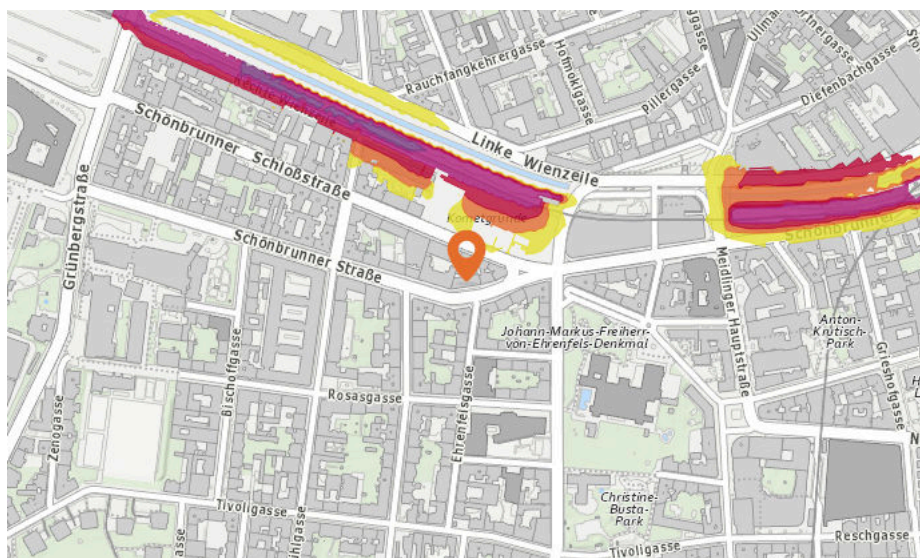

Anzahl im Umkreis: 1

2. Radar (500 m)
Grünbergstraße 19, 1120 Wien

2. WIE LAUT IST ES IN IHRER UMGEBUNG?

Die Lärmkarten zeigen deutlich wo es in der Gegend durch erhöhtes Verkehrsaufkommen etwas lauter wird und wo mit weniger Geräuschkulisse zu rechnen ist.

70 bis 75 db:

Entspricht einem Föhn oder Staubsauger in 1m Entfernung

ab 75 db:

Entspricht starkem Straßenverkehr

Lärm Eisenbahn

Lärm Industrie

In diesem Gebiet wurde kein Lärm dieser Kategorie gemessen.

Lärm Flugzeuge