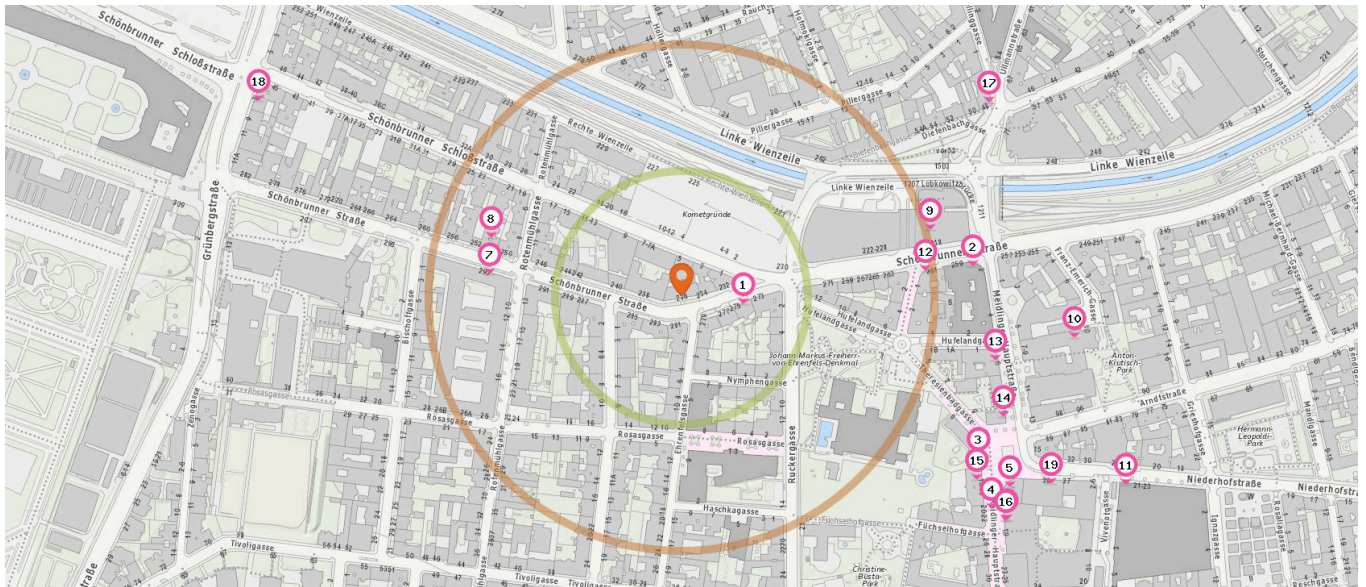

- 56. Recycling (400 m)
Franz-Emerich-Gasse 10, 1120 Wien
- 57. Recycling (440 m)
Arndtstraße 92, 1120 Wien
- 58. Recycling (500 m)
Arndtstraße 90, 1120 Wien

Telefon

Anzahl im Umkreis: 10

- 59. Telefon (50 m)
Schönbrunner Straße 285, 1040 Wien
- 60. Telefon (210 m)
Hufelandgasse 6, 1120 Wien
- 61. Telefon (280 m)
Schönbrunner Straße 295, 1040 Wien
- 62. Telefon (330 m)
Meidlinger Hauptstraße 5, 1120 Wien

Pro Kategorie werden maximal 25 Einträge angezeigt.

Entspricht einer Gehzeit von ca. 2 Minuten

Entspricht einer Gehzeit von ca. 4 Minuten

- 63. Telefon (350 m)
Linke Wienzeile 248, 1150 Wien
- 64. Telefon (390 m)
Ullmannstraße 54, 1150 Wien
- 65. Telefon (450 m)
Arndtstraße 81-83, 1120 Wien
- 66. Telefon (450 m)
Vivenotgasse 2-6, 1120 Wien
- 67. Telefon (490 m)
Grünbergstraße, 1120 Wien
- 68. Telefon (550 m)
Grieshofgasse 22, 1120 Wien

Shops

Pro Kategorie werden maximal 25 Einträge angezeigt.

Entspricht einer Gehzeit von ca. 2 Minuten Entspricht einer Gehzeit von ca. 4 Minuten

Bekleidungsgeschäft

Anzahl im Umkreis: 6

1. Zahraa (60 m)
Schönbrunner Straße 275, 1040 Wien
2. Otto Lieber KG (290 m)
Meidlinger Hauptstraße 2, 1120 Wien
3. HAO (330 m)
Meidlinger Hauptstraße 12-14, 1120 Wien
4. Turek (370 m)
Meidlinger Hauptstrasse 20, 1120 Wien
5. KiK (380 m)
Meidlinger Hauptstraße 17, 1120 Wien
6. KLEIDER BAUER (390 m)
Meidlinger Hauptstr. 19-21, 1120 Wien

Kosmetik

Anzahl im Umkreis: 1

7. Kreta Sun (190 m)
Schönbrunner Straße 293, 1040 Wien

Trafik

Anzahl im Umkreis: 4

8. Trafik Wien (200 m)
Schönbrunner Straße 252-254, 1120 Wien
9. Trafik Wien (250 m)
Meidlinger Hauptstraße / U-Bahn, 1120 Wien