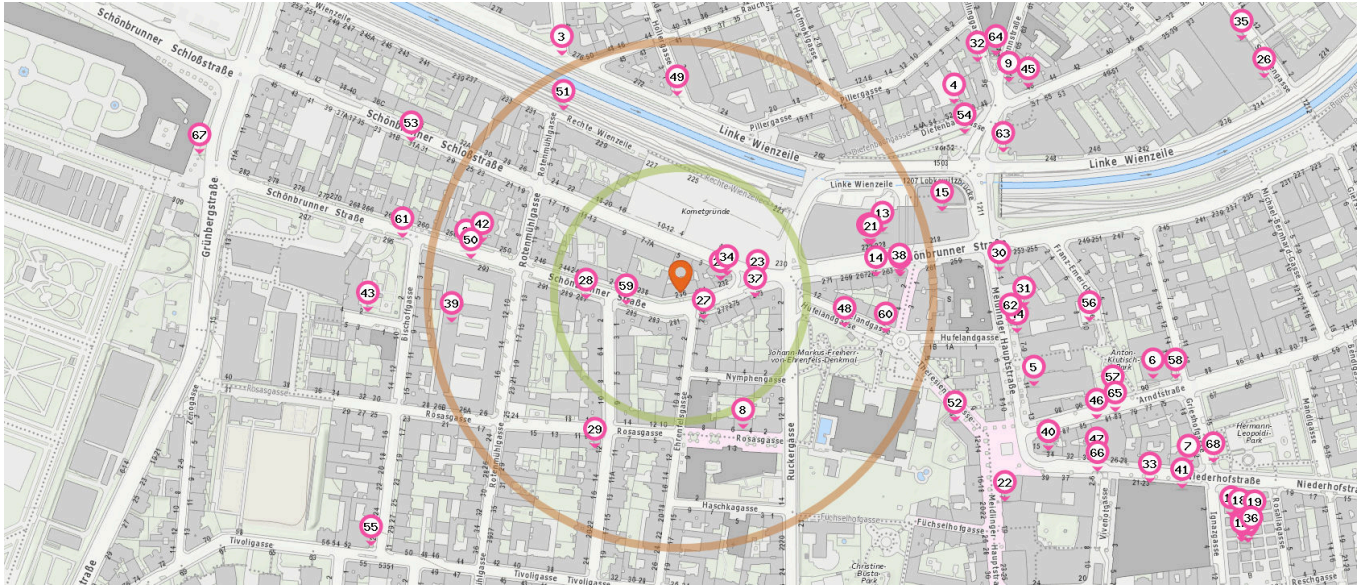

Pro Kategorie werden maximal 25 Einträge angezeigt.

■ Entspricht einer Gehzeit von ca. 2 Minuten ■ Entspricht einer Gehzeit von ca. 4 Minuten

Briefkasten

Anzahl im Umkreis: 6

- 42. Briefkasten (200 m)
Schönbrunner Straße 252, 1130 Wien
- 43. Briefkasten (310 m)
Frauenheimgasse 2, 1120 Wien
- 44. Briefkasten (330 m)
Meidlinger Hauptstraße 5, 1120 Wien
- 45. Briefkasten (400 m)
Diefenbachgasse 46, 1150 Wien
- 46. Briefkasten (430 m)
Arndtstraße 81-83, 1120 Wien
- 47. Briefkasten (440 m)
Niederhofstraße 30, 1120 Wien

- 56. Recycling (400 m)
Franz-Emerich-Gasse 10, 1120 Wien
- 57. Recycling (440 m)
Arndtstraße 92, 1120 Wien
- 58. Recycling (500 m)
Arndtstraße 90, 1120 Wien

Telefon

Anzahl im Umkreis: 10

- 59. Telefon (50 m)
Schönbrunner Straße 285, 1040 Wien
- 60. Telefon (210 m)
Hufelandgasse 6, 1120 Wien
- 61. Telefon (280 m)
Schönbrunner Straße 295, 1040 Wien
- 62. Telefon (330 m)
Meidlinger Hauptstraße 5, 1120 Wien

Pro Kategorie werden maximal 25 Einträge angezeigt.

Entspricht einer Gehzeit von ca. 2 Minuten

Entspricht einer Gehzeit von ca. 4 Minuten

- 63. Telefon (350 m)
Linke Wienzeile 248, 1150 Wien
- 64. Telefon (390 m)
Ullmannstraße 54, 1150 Wien
- 65. Telefon (450 m)
Arndtstraße 81-83, 1120 Wien
- 66. Telefon (450 m)
Vivenotgasse 2-6, 1120 Wien
- 67. Telefon (490 m)
Grünbergstraße, 1120 Wien
- 68. Telefon (550 m)
Grieshofgasse 22, 1120 Wien

Shops

Pro Kategorie werden maximal 25 Einträge angezeigt.

Entspricht einer Gehzeit von ca. 2 Minuten Entspricht einer Gehzeit von ca. 4 Minuten

Bekleidungsgeschäft

Anzahl im Umkreis: 6

1. Zahraa (60 m)
Schönbrunner Straße 275, 1040 Wien
2. Otto Lieber KG (290 m)
Meidlinger Hauptstraße 2, 1120 Wien
3. HAO (330 m)
Meidlinger Hauptstraße 12-14, 1120 Wien
4. Turek (370 m)
Meidlinger Hauptstrasse 20, 1120 Wien
5. KiK (380 m)
Meidlinger Hauptstraße 17, 1120 Wien
6. KLEIDER BAUER (390 m)
Meidlinger Hauptstr. 19-21, 1120 Wien