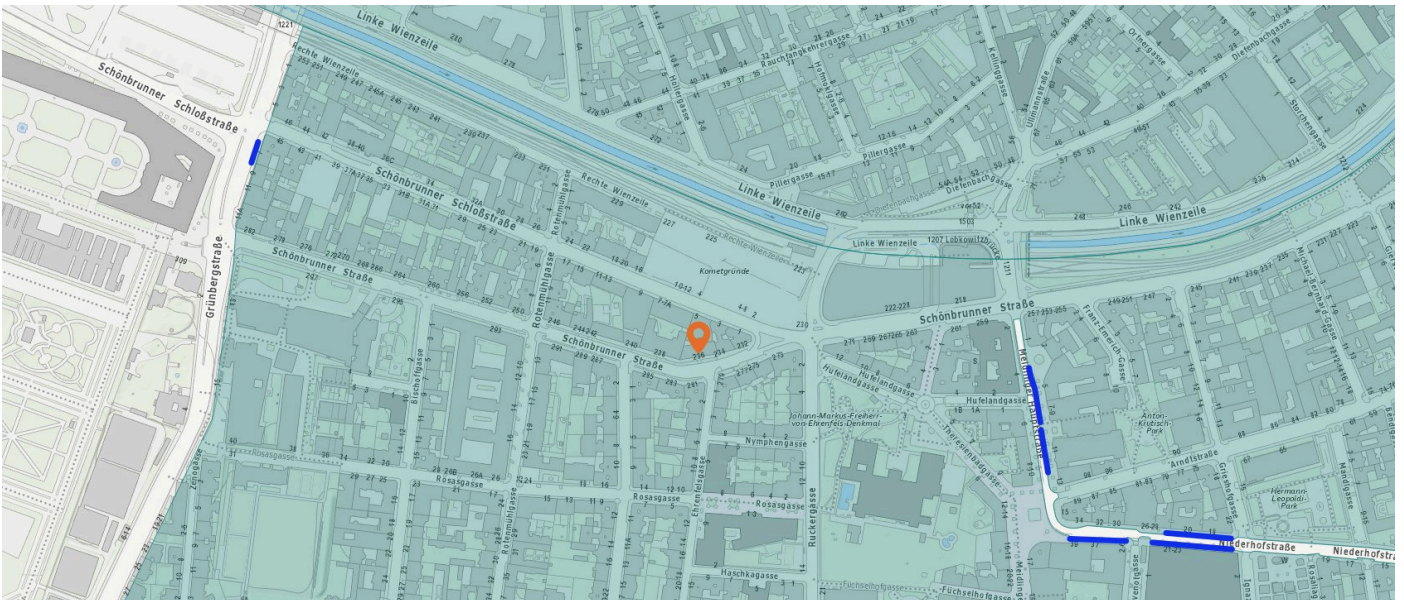

INHALTSVERZEICHNIS

---

1. Infrastruktur und Verkehrsanbindung	3
Individual- und öffentlicher Verkehr	3
Kurzparkzonen und Kurzparkstreifen	3
Parkgaragen	4
Öffentliche Verkehrsmittel und Haltestellen	5
Alltags- & Nahversorgung	8
Shops	13
Gastronomie & Beherbergung	15
Gesundheit	18
Familien & Kinder	20
Bildungseinrichtungen	21
Freizeit & Tourismus	22
Öffentliche Gebäude	24
Sicherheit	25

---

2. Wie laut ist es in Ihrer Umgebung?	26
Lärm Straßen	26
Lärm Eisenbahn	27
Lärm Industrie	27
Lärm Flugzeuge	28

---

3. Bevölkerung	29
Haushaltsanzahl	29
Geschlechterverteilung	29
Altersstruktur	30
Lebensphase	30
Lebensphase Allgemein	30

---

4. Anhang	31

---

1. INFRASTRUKTUR UND VERKEHRSANBINDUNG

Kurzparkzonen und Kurzparkstreifen

Legende

Kurzparkzonen

Mo.-Fr. (werkt.) v. 9-19 Uhr 3 h

Kurzparkstreifen

Mo.-Fr. (w.) v. 8-18h, Sa. (w.) v. 8-12h 1,5 h