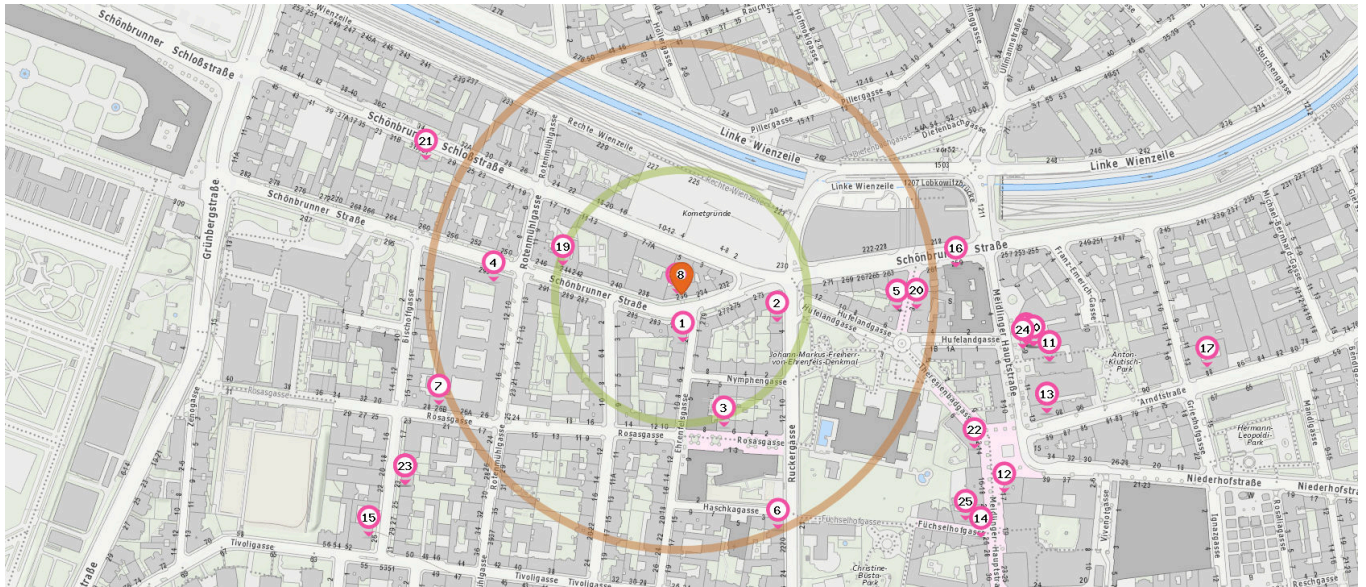

Pro Kategorie werden maximal 25 Einträge angezeigt.

■ Entspricht einer Gehzeit von ca. 2 Minuten ■ Entspricht einer Gehzeit von ca. 4 Minuten

Apotheke

Anzahl im Umkreis: 2

- 16. Apotheke Schwenk Z.hl.Johann v.Nepomuk (270 m)
Schönbrunner Straße 259, 1120 Wien
- 17. Schubert-Apotheke (520 m)
Arndtstraße 88, 1120 Wien