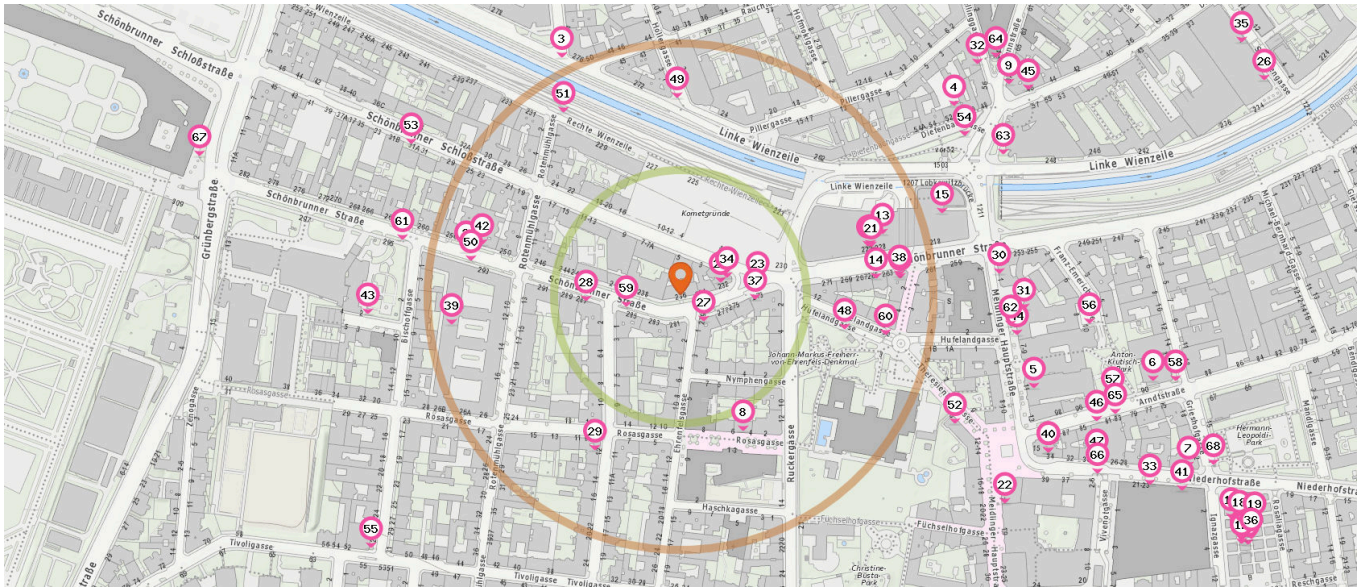

Pro Kategorie werden maximal 25 Einträge angezeigt.

Entspricht einer Gehzeit von ca. 2 Minuten

Entspricht einer Gehzeit von ca. 4 Minuten

Fleischhauer

- 21. BIPA Wien (190 m)
Schönbrunner Strasse 222, 1120 Wien
- 22. dm drogerie markt Wien (380 m)
Meidlinger Hauptstraße 19-21, 1120 Wien

Drogerie

Anzahl im Umkreis: 3

- 20. Sivash-Shop (40 m)
Schönbrunner Schloßstraße 1, 1120 Wien

- 23. BAWAG P.S.K. SB-Filiale (80 m)
Schönbrunner Straße 273, 1120 Wien
- 24. Bank Austria Premium Banking Meidling (220 m)
Schönbrunner Straße 263, 1120 Wien
- 25. Volksbank 1120 Meidlinger Hauptstraße 15 (400 m)
Meidlinger Hauptstraße 15, 1120 Wien

Friseur

Anzahl im Umkreis: 7

- 27. Mimis & Vikis (40 m)
Schönbrunner Straße 279, 1130 Wien
- 28. Andrea Schuch schneidet (90 m)
Schönbrunner Straße 287, 1120 Wien

Pro Kategorie werden maximal 25 Einträge angezeigt.

Entspricht einer Gehzeit von ca. 2 Minuten

Entspricht einer Gehzeit von ca. 4 Minuten

29. Friseur Claudia (170 m)
Aichholzgasse 12, 1120 Wien

30. Phy (320 m)
Meidlinger Hauptstraße 1, 1120 Wien

31. Podologische Fußpflege - Fathia Brimmer (340 m)
Meidlinger Hauptstraße 3, 1120 Wien