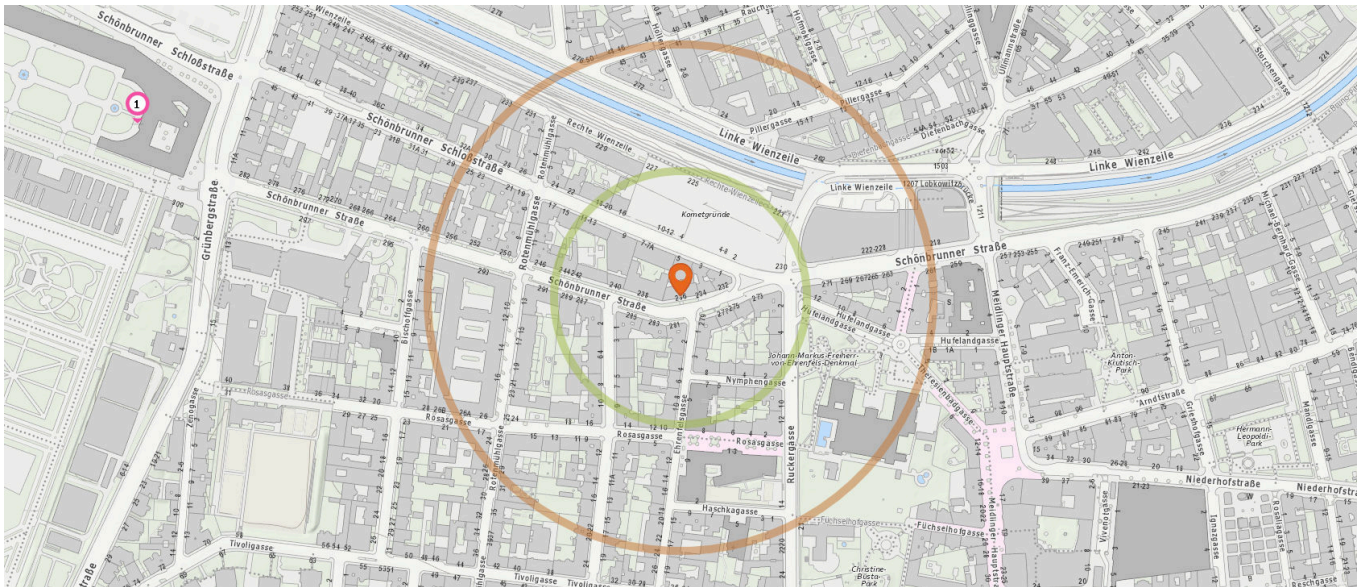

Museum

Anzahl im Umkreis: 1

2. Zauberkasten Museum (270 m)
Schönbrunner Straße 262, 1050 Wien

Pro Kategorie werden maximal 25 Einträge angezeigt.

■ Entspricht einer Gehzeit von ca. 2 Minuten ■ Entspricht einer Gehzeit von ca. 4 Minuten

Religion

Anzahl im Umkreis: 2

- 14. Pfarrkirche Maria Lourdes (250 m)
Haschkagasse 5, 1120 Wien
- 15. Senioren- und Pflegehaus Schönbrunn
der Caritas (320 m)
Schönbrunner Straße 295, 1120 Wien

Bar

Anzahl im Umkreis: 1

- 16. Weidlich Café Konditorei (490 m)
Niederhofstraße 22, 1120 Wien

Nachtclub

Anzahl im Umkreis: 1

- 19. U4 Discothek (200 m)
Schönbrunner Straße 222-228, 1120 Wien

Touristeninformation

Anzahl im Umkreis: 2

Entspricht einer Gehzeit von ca. 2 Minuten

Entspricht einer Gehzeit von ca. 4 Minuten

Gemeindezentrum

Anzahl im Umkreis: 1

1. Apothekertrakt (560 m)
Meidlinger Fahrstraße, 1130 Wien

Sicherheit

Pro Kategorie werden maximal 25 Einträge angezeigt.