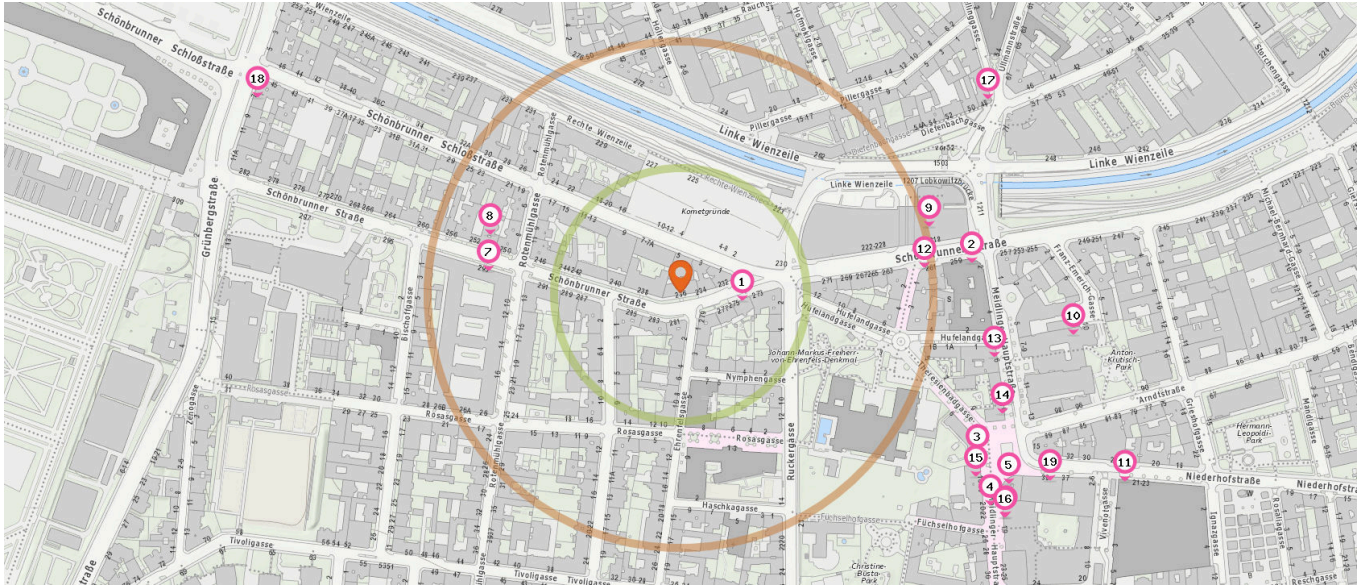

Kosmetik

Anzahl im Umkreis: 1

7. Kreta Sun (190 m)
Schönbrunner Straße 293, 1040 Wien

Trafik

Anzahl im Umkreis: 4

8. Trafik Wien (200 m)
Schönbrunner Straße 252-254, 1120 Wien
9. Trafik Wien (250 m)
Meidlinger Hauptstraße / U-Bahn, 1120 Wien

10. Trafik Wien (390 m)
Meidlinger Hauptstraße 7-9 Top E1, 1120 Wien
11. Trafik Wien (480 m)
Niederhofstraße 23, 1120 Wien

Buchhandlung

Anzahl im Umkreis: 1

12. Buchhandlung Frick (240 m)
Theresienbadgasse 1, 1120 Wien

Pro Kategorie werden maximal 25 Einträge angezeigt.

■ Entspricht einer Gehzeit von ca. 2 Minuten ■ Entspricht einer Gehzeit von ca. 4 Minuten

Florist

Anzahl im Umkreis: 1

13. Blumeneck Samara (320 m)
Hufelandgasse 1, 1120 Wien

Juwelier

Anzahl im Umkreis: 1

14. Juwelier (340 m)
Meidlinger Hauptstraße 6, 1120 Wien

Handy-Shop

Anzahl im Umkreis: 2

15. Drei (340 m)
Meidlinger Hauptstraße 16-18, 1120 Wien
16. A1 Shop Wien Meidling (390 m)
Meidlinger Hauptstrasse 30, 1120 Wien