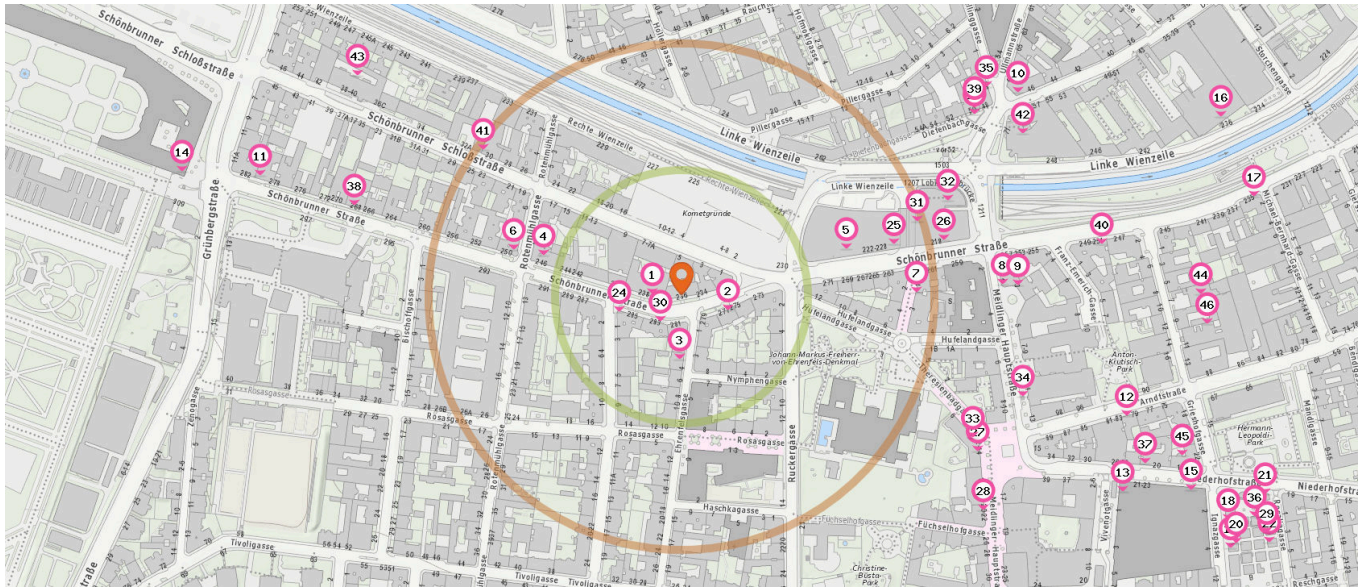

Gastronomie & Beherbergung

Pro Kategorie werden maximal 25 Einträge angezeigt.

Entspricht einer Gehzeit von ca. 2 Minuten

Entspricht einer Gehzeit von ca. 4 Minuten

Restaurant

Anzahl im Umkreis: 22

- | | | |
|---|---|--|
| <ol style="list-style-type: none"> 1. Grill Imbiss Dani (30 m)
Schönbrunner Straße 238, 1130 Wien 2. China Restaurant Kaiser Garten (50 m)
Schönbrunner Straße 277, 1050 Wien 3. Gasthaus Staffler (60 m)
Ehrenfelsgasse 4, 1120 Wien 4. Café-Restaurant Schönbrunn (140 m)
Schönbrunner Straße 244, 1120 Wien 5. Restaurant (170 m)
Schönbrunner Straße 222, 1120 Wien 6. der Schwabl (170 m)
Rotenmühlgasse 8, 1120 Wien 7. La Tana Della Volpe (230 m)
Theresienbadgasse 1, 1120 Wien | <ol style="list-style-type: none"> 8. Ava Mydling (320 m)
Meidlinger Hauptstraße 1, 1120 Wien 9. Pizzeria Motelli (330 m)
Meidlinger Hauptstraße 3, 1120 Wien 10. Valenta's Stamm-Beisl (390 m)
Diefenbachgasse 46, 1150 Wien 11. Rino (430 m)
Schönbrunner Straße 280, 1040 Wien 12. Freundling (460 m)
Arndtstraße 79, 1120 Wien 13. Interspar Restaurant (480 m)
Vivenotgasse 1, 1120 Wien 14. Schönbrunner Stöckl (510 m)
Meidlinger Fahrstraße, 1130 Wien 15. INTERSPAR-Restaurant (540 m)
Niederhofstraße 23, 1120 Wien 16. Flexipoint (560 m)
Linke Wienzeile 236, 1150 Wien 17. Velani (570 m)
Schönbrunner Straße 235, 1050 Wien | <ol style="list-style-type: none"> 18. Stadtheuriger Heu & Gabel (580 m)
Meidlinger Markt Stand, 1120 Wien 19. Nevi's Hütte (600 m)
Ignazgasse 4, 1120 Wien 20. Saigon Bistro (600 m)
Ignazgasse 4, 1120 Wien 21. Lucky Fen (610 m)
Rosaliagasse 1, 1120 Wien 22. Marctstandl (630 m)
Meidlinger Markt Stand, 1120 Wien |
|---|---|--|

Pro Kategorie werden maximal 25 Einträge angezeigt.

■ Entspricht einer Gehzeit von ca. 2 Minuten ■ Entspricht einer Gehzeit von ca. 4 Minuten

Biergarten

Anzahl im Umkreis: 1

- 23. Pub Schönbrunn (340 m)
Diefenbachgasse 50, 1150 Wien