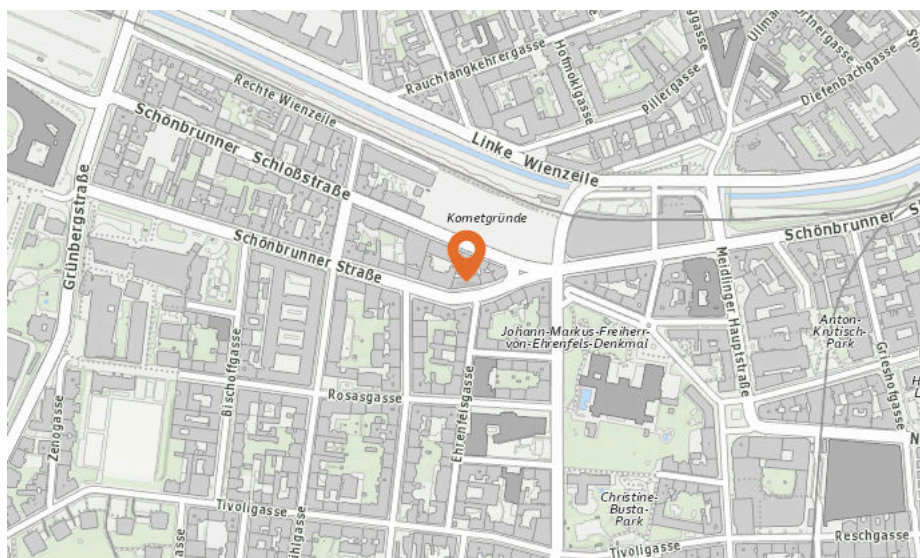

Lärm Industrie

In diesem Gebiet wurde kein Lärm dieser Kategorie gemessen.