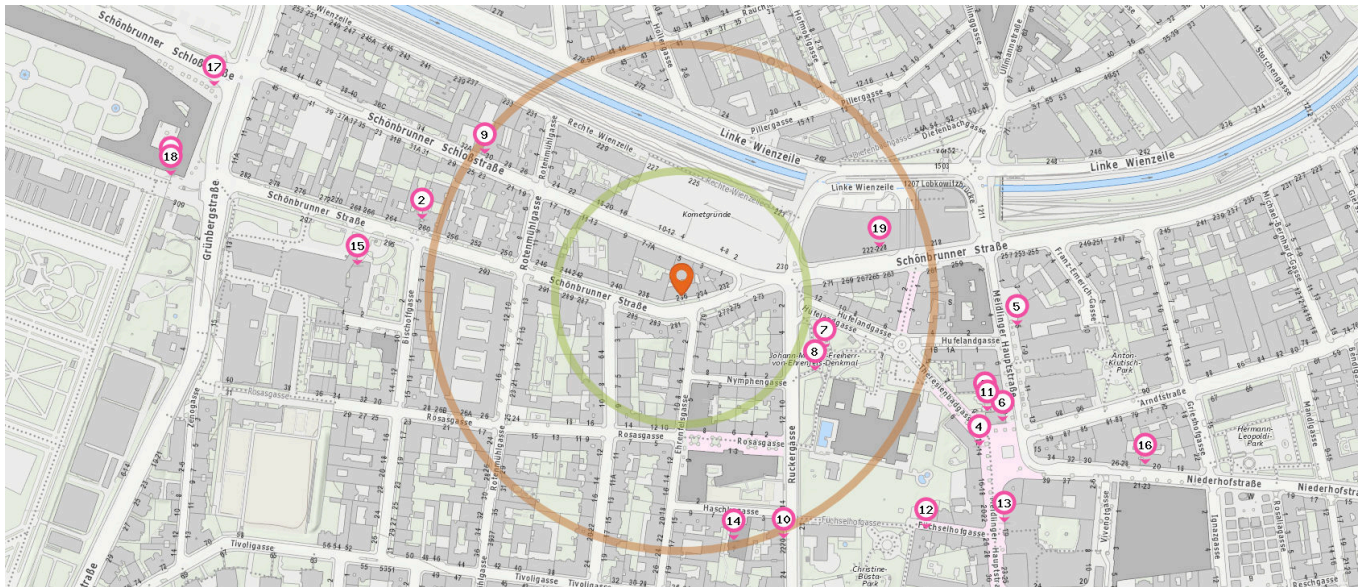

Familien & Kinder

Pro Kategorie werden maximal 25 Einträge angezeigt.

Entspricht einer Gehzeit von ca. 2 Minuten Entspricht einer Gehzeit von ca. 4 Minuten

Kindergarten

Anzahl im Umkreis: 8

1. Kindergarten (90 m)
Nymphengasse 7, 1120 Wien
2. Kinderwelt Karima (100 m)
Aichholzgasse 6, 1120 Wien
3. Kinderwelt Karima 2 (140 m)
Schönbrunner Straße 291/2, 1120 Wien
4. Spassfabrik EINS (140 m)
Aichholzgasse 10, 1120 Wien
5. Kindergruppe Spassfabrik ZWEI (260 m)
Schönbrunner Straße 262, 1050 Wien
6. Kindergarten (260 m)
Ruckergasse 21, 1120 Wien
7. Kindergarten (390 m)
Tivoligasse 52, 1120 Wien
8. Kindergarten (430 m)
Niederhofstraße 37, 1120 Wien

Spielplatz

Anzahl im Umkreis: 2

9. Spielplatz (440 m)
Franz-Emerich-Gasse 10, 1120 Wien
10. Spielplatz (590 m)
Arndtstraße 65, 1120 Wien

Seniorenheim

Anzahl im Umkreis: 1

11. Haus Schönbrunn, Pflegewohnhaus,
Caritas der Erzdiözese Wien (320 m)
Schönbrunner Straße 295, 1120 Wien

Bildungseinrichtungen

Pro Kategorie werden maximal 25 Einträge angezeigt.

Entspricht einer Gehzeit von ca. 2 Minuten

Entspricht einer Gehzeit von ca. 4 Minuten

Schule

Anzahl im Umkreis: 5

1. VS Bischoffgasse 10 (90 m)
Nymphengasse 7, 1120 Wien
2. ASO Singrienergasse 19 (130 m)
Rosagasse 8, 1120 Wien
3. GRg 12 Rosagasse 1-3 (160 m)
Rosagasse 1-3, 1120 Wien
4. Schule für Sozialbetreuungsberufe des
AWZ soziales Wien GmbH (220 m)
Hollergasse 2-6, 1150 Wien
5. VS Bischoffgasse 10 (290 m)
Bischoffgasse 10, 1120 Wien

Freizeit & Tourismus

Pro Kategorie werden maximal 25 Einträge angezeigt.

 Entspricht einer Gehzeit von ca. 2 Minuten

 Entspricht einer Gehzeit von ca. 4 Minuten

Theater

Kunstwerk

Gedenkstätte

Anzahl im Umkreis: 1