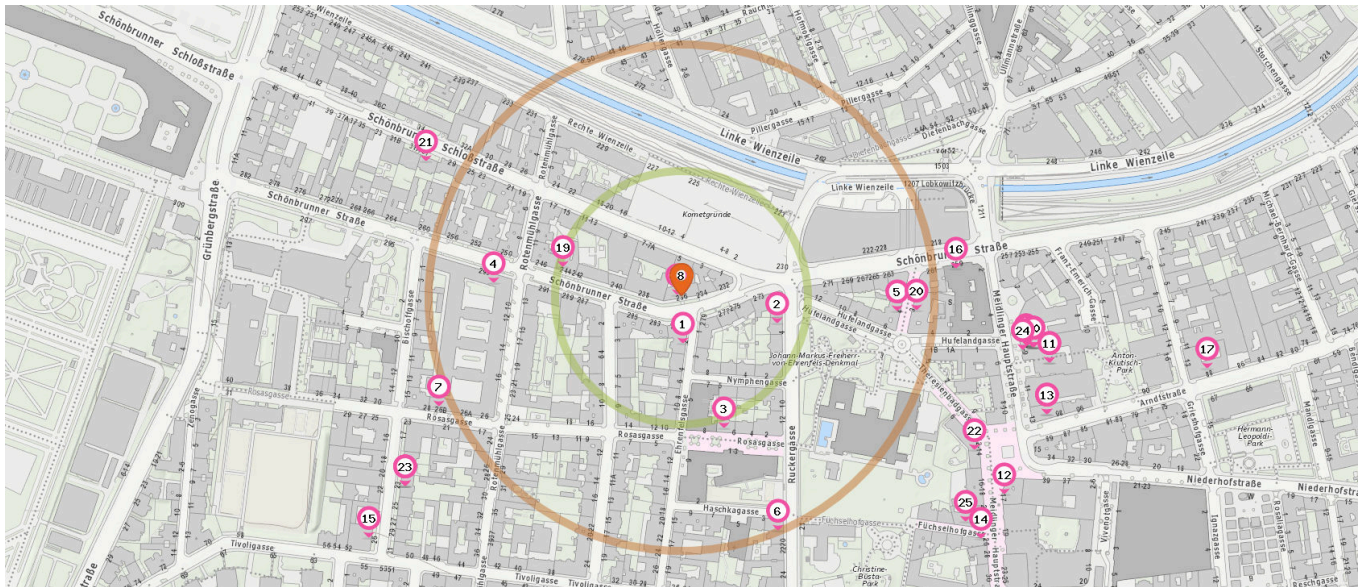

Gesundheit

Pro Kategorie werden maximal 25 Einträge angezeigt.

Entspricht einer Gehzeit von ca. 2 Minuten

Entspricht einer Gehzeit von ca. 4 Minuten

Arzt

Anzahl im Umkreis: 25

1. MR Dr. Friedrich Hitsch (50 m) Ehrenfelsgasse 2/14, 1120 Wien 2. Dr. Rudolf Michael Holzmann (100 m) Ruckergasse 4, 1120 Wien 3. MR Dr. Gohar Babanejad Vajargah (140 m) Rosasgasse 6, 1120 Wien 4. Dr. Karin Schmetterer (190 m) Rötenmühlgasse 10/4/5, 1120 Wien 5. ObstA Dr. Christoph Walter Rieder (210 m) Theresienbadgasse 4, 1120 Wien 6. Dr. Nihad Al Kafur (250 m) Ruckergasse 20/2, 1120 Wien 7. Dr. Bettina Wiederkehr (260 m) Rosasgasse 26b/23, 1120 Wien	8. Dr. Michael Radauer (340 m) Meidlinger Hauptstraße 7-9, 1120 Wien 8. Priv.Do. Dr. Claudio Spick PhD (340 m) Meidlinger Hauptstraße 7-9, 1120 Wien 9. Univ.Do. Dr. Susanne Spitzauer (340 m) Meidlinger Hauptstr. 7-9, 1120 Wien 9. Dr. Juliane Kramer-Deimer (340 m) Meidlinger Hauptstraße 7-9, 1120 Wien 9. Dr. Wolfgang Passegger (340 m) Meidlinger Hauptstraße 7-9, 1120 Wien 9. Dr. Michael Hoberstorfer (340 m) Meidlinger Hauptstr. 7-9/Top 12, 1120 Wien 10. Dr. Hans Rauschmeier (350 m) Meidlinger Hauptstraße 7-9, 1120 Wien 10. Dr. Kambiz Modarressy (350 m) Meidlinger Hauptstraße 7-9/1/7, 1120 Wien 10. Dr. Antonia Korgner (350 m) Meidlinger Hauptstraße 7-9/1/3, 1120 Wien	10. Oberstarzt MR Dr. Karl Michael Radner MA (350 m) Meidlinger Hauptstraße 7/1/1/2, 1120 Wien 10. Oberstarzt MR Dr. Karl Michael Radner MA (350 m) Meidlinger Hauptstr. 7-9/1/1/2, 1120 Wien 11. Dr. Arnold Johann (370 m) Meidlinger Hauptstr. 7-9/2/1/2, 1120 Wien 11. Dr. Gerhard Franz Mayr (370 m) Meidlinger Hauptstraße 7-9/2/1, 1120 Wien 12. Dr. Wolfgang Oberhofer (370 m) Meidlinger Hauptstraße 17/4-5, 1120 Wien 13. Dr. Reinhard Zeyringer (380 m) Arndtstraße 98/8, 1120 Wien 13. Dr. Georg Rappold (380 m) Arndtstraße 98/30, 1120 Wien 14. Dr. Michael Vitek (380 m) Meidlinger Hauptstr. 26, 1120 Wien 15. MR Dr. Melitta Bohn-Rieder (390 m) Bischoffgasse 26/1, 1120 Wien