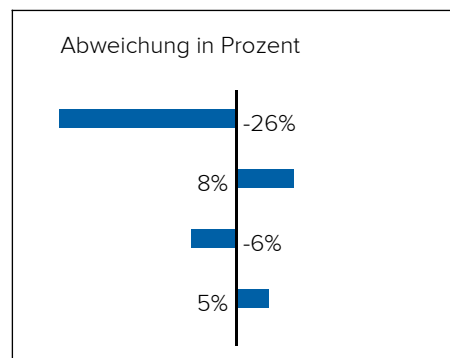

In diesem Gebiet wurde kein Lärm dieser Kategorie gemessen.

3. BEVÖLKERUNG

Haushalte: 54.661

Geschlechterverteilung

Altersstruktur

Lebensphase Allgemein

Junge	12%
Familien mit Kindern	12%
Midager (31 - 50 Jahre)	35%
Bestager (51 - 65 Jahre)	21%
Senioren (ab 66 Jahre)	20%