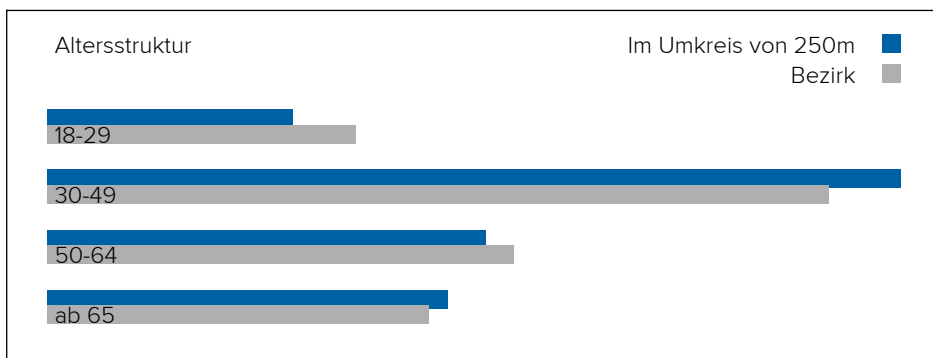

In diesem Gebiet wurde kein Lärm dieser Kategorie gemessen.

3. BEVÖLKERUNG

Haushalte: 54.661

Geschlechterverteilung

Altersstruktur

Lebensphase Allgemein

Junge	12%
Familien mit Kindern	12%
Midager (31 - 50 Jahre)	35%
Bestager (51 - 65 Jahre)	21%
Senioren (ab 66 Jahre)	20%