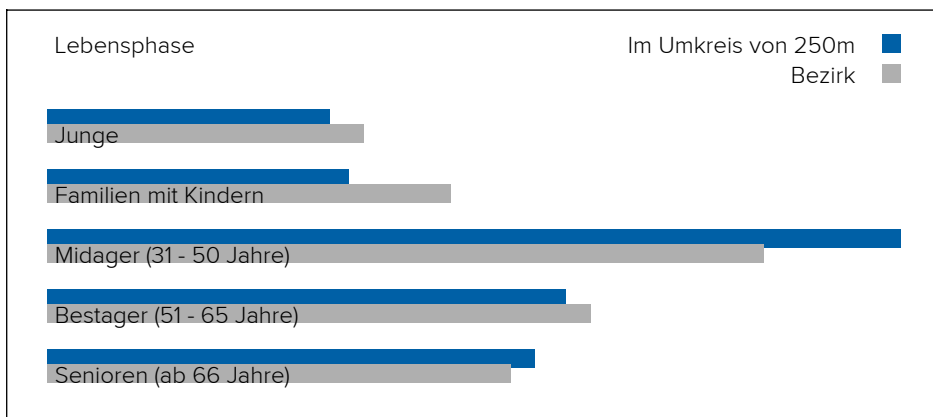

In diesem Gebiet wurde kein Lärm dieser Kategorie gemessen.

3. BEVÖLKERUNG

Haushalte: 54.661

Geschlechterverteilung

Altersstruktur

Lebensphase Allgemein

Junge	12%
Familien mit Kindern	12%
Midager (31 - 50 Jahre)	35%
Bestager (51 - 65 Jahre)	21%
Senioren (ab 66 Jahre)	20%