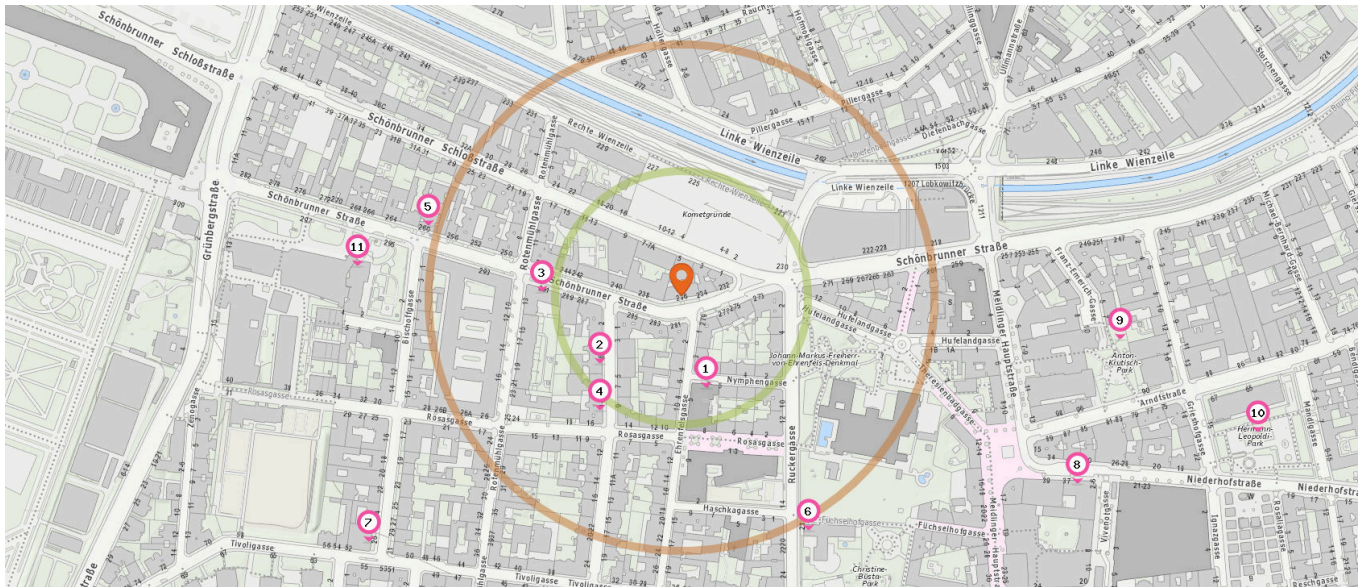

Pro Kategorie werden maximal 25 Einträge angezeigt.

■ Entspricht einer Gehzeit von ca. 2 Minuten ■ Entspricht einer Gehzeit von ca. 4 Minuten

Apotheke

Anzahl im Umkreis: 2

- 16. Apotheke Schwenk Z.hl.Johann v.Nepomuk (270 m)
Schönbrunner Straße 259, 1120 Wien
- 17. Schubert-Apotheke (520 m)
Arndtstraße 88, 1120 Wien

Zahnarzt

Anzahl im Umkreis: 10

- 18. Dr. Albert Melania (0 m)
Schönbrunner Straße 236/17, 1120 Wien
- 19. MR Dr. Beiwl Peter (120 m)
Schönbrunner Straße 244/1/5, 1120 Wien
- 20. Dr. Rieder Lucia (230 m)
Theresienbadgasse 4/3, 1120 Wien
- 21. Dr. Sobczyk Andreas (290 m)
Schönbrunner Schloßstraße 31/2, 1120 Wien
- 22. Dr. Mamut-Zahradnik Raluca-Lulia (330 m)
Meidlinger Hauptstraße 12-14/9, 1120 Wien
- 23. DDr. Podesser Birgit (330 m)
Bischoffgasse 23, 1120 Wien

- 23. Priv.-Doz. DDr. Gerzanic Lucia (330 m)
Bischoffgasse 23, 1120 Wien
- 23. DDr. Dirry Sabine (330 m)
Bischoffgasse 23, 1120 Wien
- 24. Dr. Pfeiffer Georg (340 m)
Meidlinger Hauptstraße 7-9/1/1, 1120 Wien
- 25. Dr. Steiner Nick (360 m)
Füchselhofgasse 2/12, 1120 Wien

Familien & Kinder

Pro Kategorie werden maximal 25 Einträge angezeigt.

Entspricht einer Gehzeit von ca. 2 Minuten Entspricht einer Gehzeit von ca. 4 Minuten

Kindergarten

Anzahl im Umkreis: 8

1. Kindergarten (90 m)
Nymphengasse 7, 1120 Wien
2. Kinderwelt Karima (100 m)
Aichholzgasse 6, 1120 Wien
3. Kinderwelt Karima 2 (140 m)
Schönbrunner Straße 291/2, 1120 Wien
4. Spassfabrik EINS (140 m)
Aichholzgasse 10, 1120 Wien
5. Kindergruppe Spassfabrik ZWEI (260 m)
Schönbrunner Straße 262, 1050 Wien
6. Kindergarten (260 m)
Ruckergasse 21, 1120 Wien
7. Kindergarten (390 m)
Tivoligasse 52, 1120 Wien
8. Kindergarten (430 m)
Niederhofstraße 37, 1120 Wien