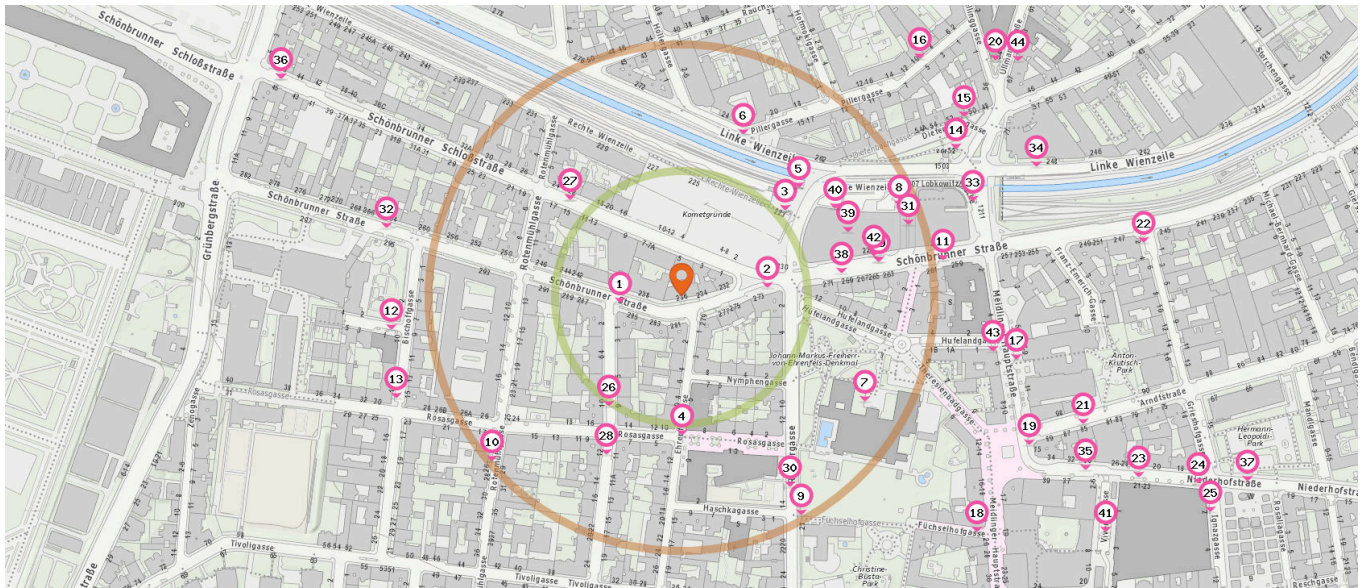

Parkgaragen

Die nächsten 2 Standorte:

1. U4-Center Schönbrunner Straße 228
1120 Wien
2. Interspar Meidling Niederhofstraße 23
1120 Wien

Öffentliche Verkehrsmittel und Haltestellen

Pro Kategorie werden maximal 25 Einträge angezeigt.

Entspricht einer Gehzeit von ca. 2 Minuten

Entspricht einer Gehzeit von ca. 4 Minuten

Fahrradständer

Anzahl im Umkreis: 25

- | | | |
|---|---|--|
| <ol style="list-style-type: none"> 1. Fahrradständer (60 m)
Schönbrunner Straße 285, 1040 Wien 2. Fahrradständer (90 m)
Schönbrunner Straße 273, 1120 Wien 3. Fahrradständer (130 m)
Ruckergasse 3, 1120 Wien 4. Fahrradständer (140 m)
Rosasgasse 1, 1120 Wien 5. Fahrradständer (160 m)
Fabriksbrücke, 1120 Wien 6. Fahrradständer (170 m)
Linke Wienzeile 268, 1150 Wien 7. Fahrradständer (210 m)
Hufelandgasse 3, 1120 Wien | <ol style="list-style-type: none"> 8. Fahrradständer (230 m)
Schönbrunner Straße 222-228, 1120 Wien 9. Fahrradständer (250 m)
Fuchselhofgasse 21, 1120 Wien 10. Fahrradständer (250 m)
Rotenmühlgasse 26, 1120 Wien 11. Fahrradständer (260 m)
Schönbrunner Straße 259, 1120 Wien 12. Fahrradständer (290 m)
Frauenheimgasse 3, 1120 Wien 13. Fahrradständer (300 m)
Bischoffgasse 14, 1120 Wien 14. Fahrradständer (310 m)
Ullmannstraße 71, 1150 Wien 15. Fahrradständer (330 m)
Diefenbachgasse 50, 1150 Wien 16. Fahrradständer (330 m)
Pillergasse 10, 1150 Wien 17. Fahrradständer (340 m)
Meidlinger Hauptstraße 11, 1120 Wien | <ol style="list-style-type: none"> 18. Fahrradständer (370 m)
Fuchselhofgasse 1, 1120 Wien 19. Fahrradständer (370 m)
Niederhofstraße 34, 1120 Wien 20. Fahrradständer (390 m)
Kellinggasse 1, 1150 Wien 21. Fahrradständer (420 m)
Arndtstraße 85, 1120 Wien 22. Fahrradständer (460 m)
Grieshofgasse 2, 1120 Wien 23. Fahrradständer (490 m)
Niederhofstraße 23, 1120 Wien 24. Fahrradständer (540 m)
Niederhofstraße 21, 1120 Wien 25. Fahrradständer (560 m)
Ignazgasse 2, 1120 Wien |
|---|---|--|