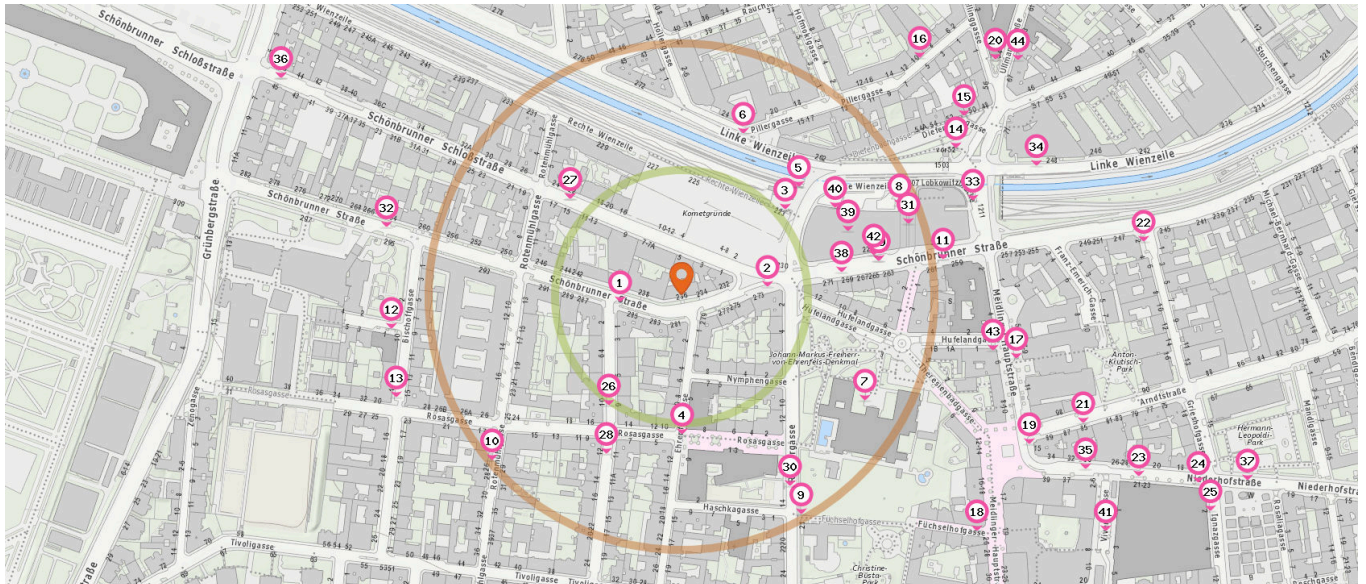

Entspricht einer Gehzeit von ca. 2 Minuten

Entspricht einer Gehzeit von ca. 4 Minuten

Fahrradständer

Anzahl im Umkreis: 25

- | | | |
|---|---|--|
| <ol style="list-style-type: none"> 1. Fahrradständer (60 m)
Schönbrunner Straße 285, 1040 Wien 2. Fahrradständer (90 m)
Schönbrunner Straße 273, 1120 Wien 3. Fahrradständer (130 m)
Ruckergasse 3, 1120 Wien 4. Fahrradständer (140 m)
Rosasgasse 1, 1120 Wien 5. Fahrradständer (160 m)
Fabriksbrücke, 1120 Wien 6. Fahrradständer (170 m)
Linke Wienzeile 268, 1150 Wien 7. Fahrradständer (210 m)
Hufelandgasse 3, 1120 Wien | <ol style="list-style-type: none"> 8. Fahrradständer (230 m)
Schönbrunner Straße 222-228, 1120 Wien 9. Fahrradständer (250 m)
Fuchselhofgasse 21, 1120 Wien 10. Fahrradständer (250 m)
Rotenmühlgasse 26, 1120 Wien 11. Fahrradständer (260 m)
Schönbrunner Straße 259, 1120 Wien 12. Fahrradständer (290 m)
Frauenheimgasse 3, 1120 Wien 13. Fahrradständer (300 m)
Bischoffgasse 14, 1120 Wien 14. Fahrradständer (310 m)
Ullmannstraße 71, 1150 Wien 15. Fahrradständer (330 m)
Diefenbachgasse 50, 1150 Wien 16. Fahrradständer (330 m)
Pillergasse 10, 1150 Wien 17. Fahrradständer (340 m)
Meidlinger Hauptstraße 11, 1120 Wien | <ol style="list-style-type: none"> 18. Fahrradständer (370 m)
Fuchselhofgasse 1, 1120 Wien 19. Fahrradständer (370 m)
Niederhofstraße 34, 1120 Wien 20. Fahrradständer (390 m)
Kellinggasse 1, 1150 Wien 21. Fahrradständer (420 m)
Arndtstraße 85, 1120 Wien 22. Fahrradständer (460 m)
Grieshofgasse 2, 1120 Wien 23. Fahrradständer (490 m)
Niederhofstraße 23, 1120 Wien 24. Fahrradständer (540 m)
Niederhofstraße 21, 1120 Wien 25. Fahrradständer (560 m)
Ignazgasse 2, 1120 Wien |
|---|---|--|

Pro Kategorie werden maximal 25 Einträge angezeigt.

■ Entspricht einer Gehzeit von ca. 2 Minuten ■ Entspricht einer Gehzeit von ca. 4 Minuten

Bushaltestelle

Autoverleih

Anzahl im Umkreis: 15

Anzahl im Umkreis: 2