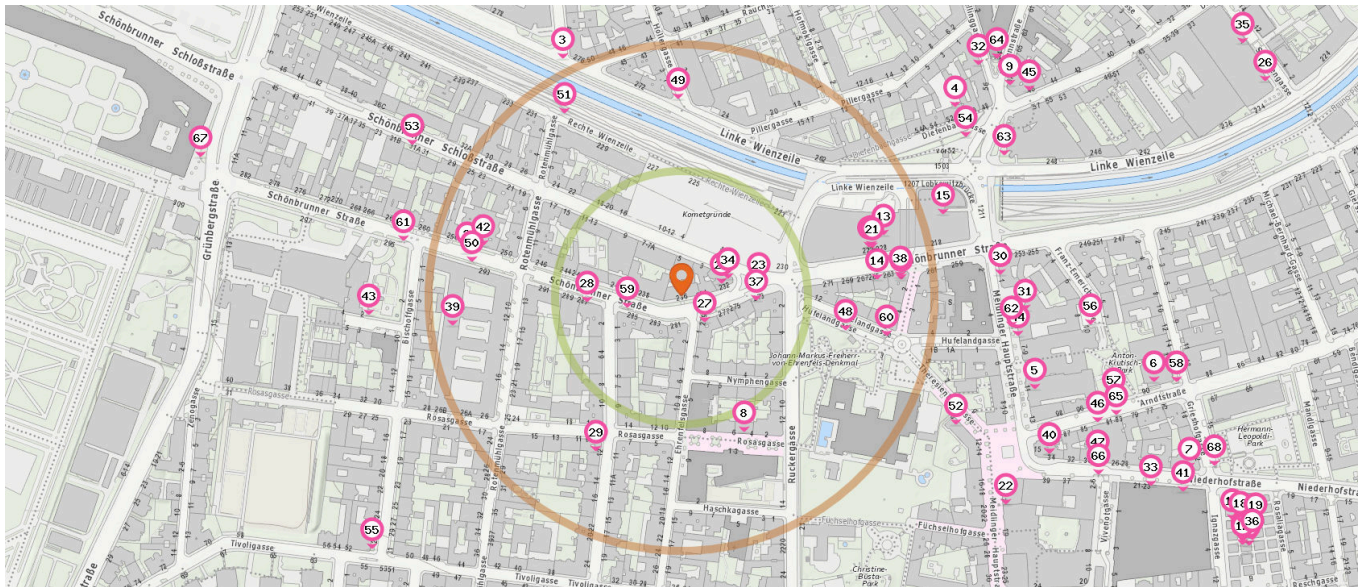

- 38. Stadtauto carsharing (160 m)
Schönbrunner Straße 269, 1120 Wien
- 39. CarSharing.at (180 m)
Schönbrunner Straße 222-228, 1120 Wien

Pro Kategorie werden maximal 25 Einträge angezeigt.

Entspricht einer Gehzeit von ca. 2 Minuten Entspricht einer Gehzeit von ca. 4 Minuten

U-Bahn Station

Fahrradgeschäft

Anzahl im Umkreis: 2

- 40. Meidling Hauptstraße (U4) (170 m)
Fabriksbrücke, 1120 Wien
- 41. Niederhofstraße (U6) (480 m)
Vivenotgasse 3, 1120 Wien

Anzahl im Umkreis: 2

- 43. RDG Bikes (310 m)
Meidlinger Hauptstraße 6, 1120 Wien
- 44. Mechaniker Marek (400 m)
Ullmannstraße 65, 1150 Wien

Taxi

Anzahl im Umkreis: 1

- 42. Taxi (190 m)
Schönbrunner Straße 222-228, 1120 Wien

Alltags- & Nahversorgung

Pro Kategorie werden maximal 25 Einträge angezeigt.

 Entspricht einer Gehzeit von ca. 2 Minuten

 Entspricht einer Gehzeit von ca. 4 Minuten

Supermarkt

Anzahl im Umkreis: 11

1. bio basic (190 m)
Schönbrunner Straße 222-228, 1120 Wien
2. SPAR Wien (220 m)
Schönbrunner Straße 293, 1120 Wien
3. HOFER (260 m)
Linke Wienzeile 280, 1150 Wien
4. BILLA Wien (330 m)
Diefenbachgasse 52, 1150 Wien
5. BILLA Wien (360 m)
Meidlinger Hauptstr. 11, 1120 Wien
6. ETSAN (470 m)
Arndtstraße 90, 1120 Wien
7. INTERSPAR-Hypermarkt (530 m)
Niederhofstraße 23, 1120 Wien