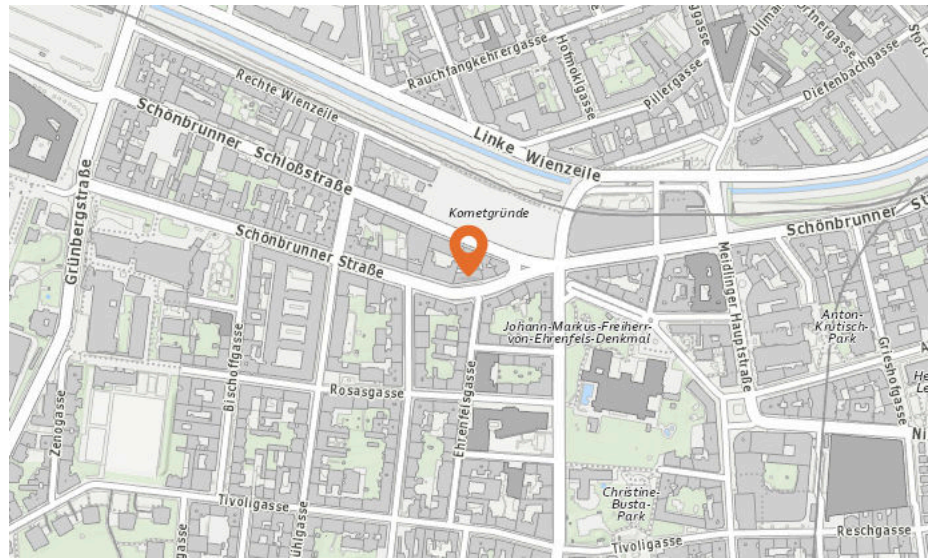

Lärm Flugzeuge

In diesem Gebiet wurde kein Lärm dieser Kategorie gemessen.