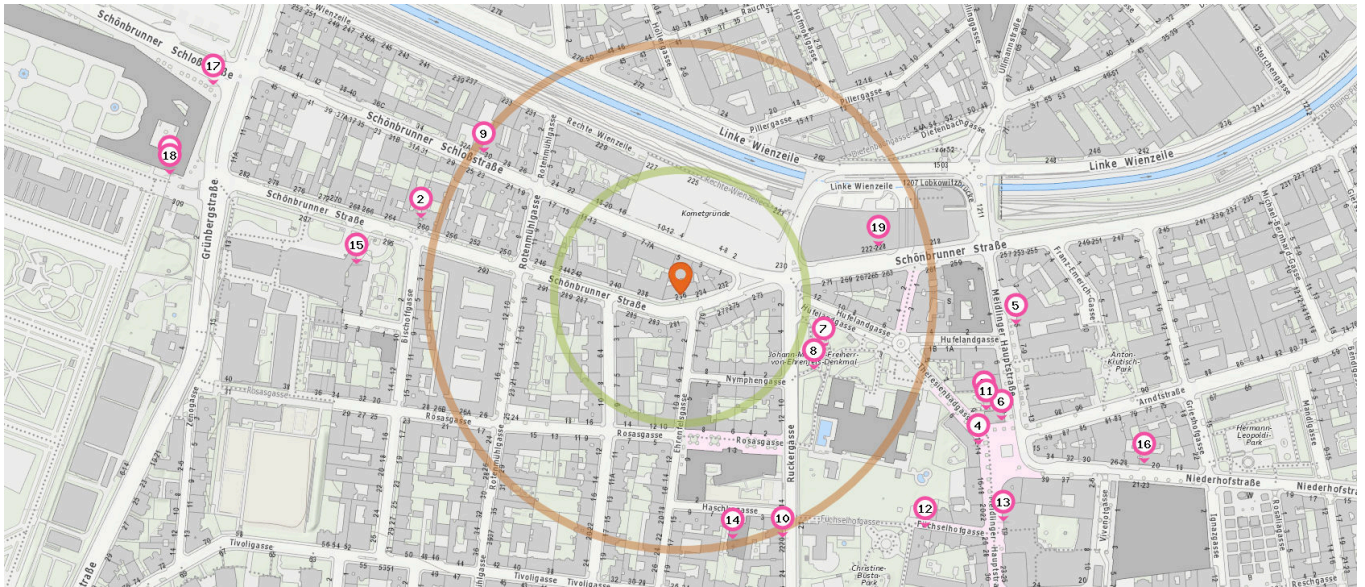

Freizeit & Tourismus

Pro Kategorie werden maximal 25 Einträge angezeigt.

 Entspricht einer Gehzeit von ca. 2 Minuten

 Entspricht einer Gehzeit von ca. 4 Minuten

Theater

Kunstwerk

Gedenkstätte

Anzahl im Umkreis: 1

Anzahl im Umkreis: 7

7. Meidlinger-Künstler-Denkmal (150 m)
Ruckergasse 6, 1120 Wien
8. Johann-Markus-Freiherr-von-Ehrenfels-Denkmal (150 m)
Ruckergasse 8, 1120 Wien
9. Josef Wissarionowitsch Stalin (240 m)
Schönbrunner Schloßstraße 30, 1120 Wien
10. Friedrich Sacher (260 m)
Ruckergasse 20, 1120 Wien
11. August Fürst (320 m)
Theresienbadgasse 9, 1120 Wien
12. Gedenkstätte (330 m)
Füchselhofgasse 7, 1120 Wien
13. Norbert Futterweit (390 m)
Meidlinger Hauptstraße 19, 1120 Wien

Museum

Anzahl im Umkreis: 1

2. Zauberkasten Museum (270 m)
Schönbrunner Straße 262, 1050 Wien

Pro Kategorie werden maximal 25 Einträge angezeigt.

■ Entspricht einer Gehzeit von ca. 2 Minuten ■ Entspricht einer Gehzeit von ca. 4 Minuten

Religion

Anzahl im Umkreis: 2

- 14. Pfarrkirche Maria Lourdes (250 m)
Haschkagasse 5, 1120 Wien
- 15. Senioren- und Pflegehaus Schönbrunn
der Caritas (320 m)
Schönbrunner Straße 295, 1120 Wien

Bar

Anzahl im Umkreis: 1