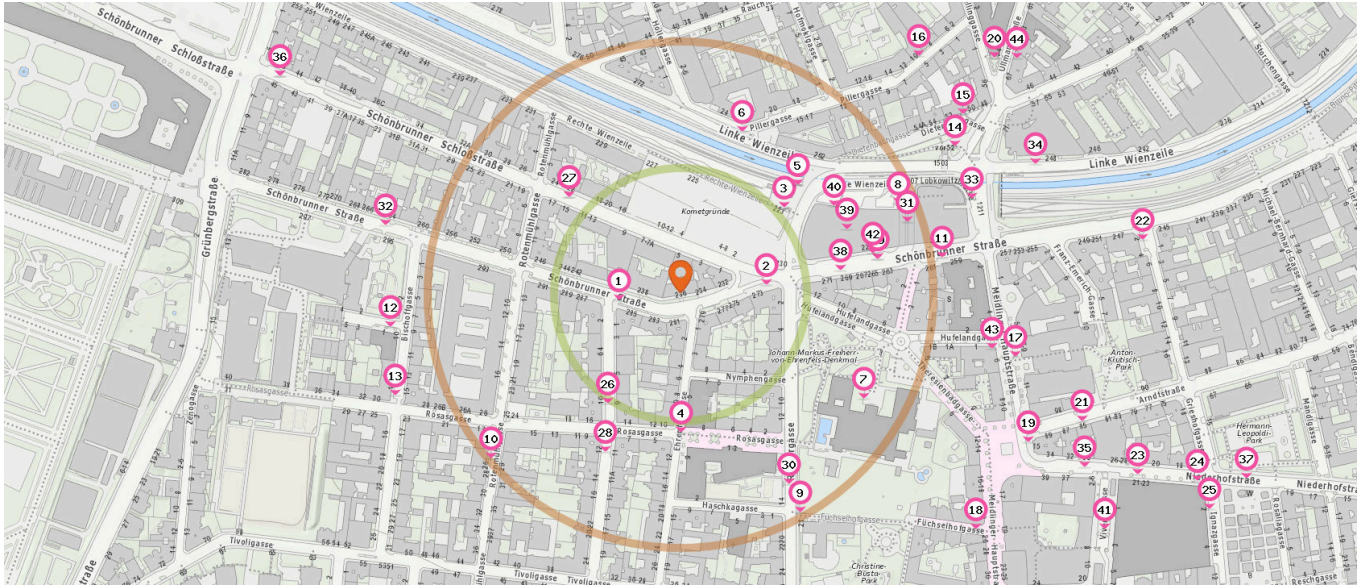

Pro Kategorie werden maximal 25 Einträge angezeigt.

Entspricht einer Gehzeit von ca. 2 Minuten Entspricht einer Gehzeit von ca. 4 Minuten

U-Bahn Station

Fahrradgeschäft

Anzahl im Umkreis: 2

40. Meidling Hauptstraße (U4) (170 m)
  Fabriksbrücke, 1120 Wien
41. Niederhofstraße (U6) (480 m)
  Vivenotgasse 3, 1120 Wien

Anzahl im Umkreis: 2

43. RDG Bikes (310 m)
  Meidlinger Hauptstraße 6, 1120 Wien
44. Mechaniker Marek (400 m)
  Ullmannstraße 65, 1150 Wien

Taxi

Anzahl im Umkreis: 1

42. Taxi (190 m)
  Schönbrunner Straße 222-228, 1120 Wien