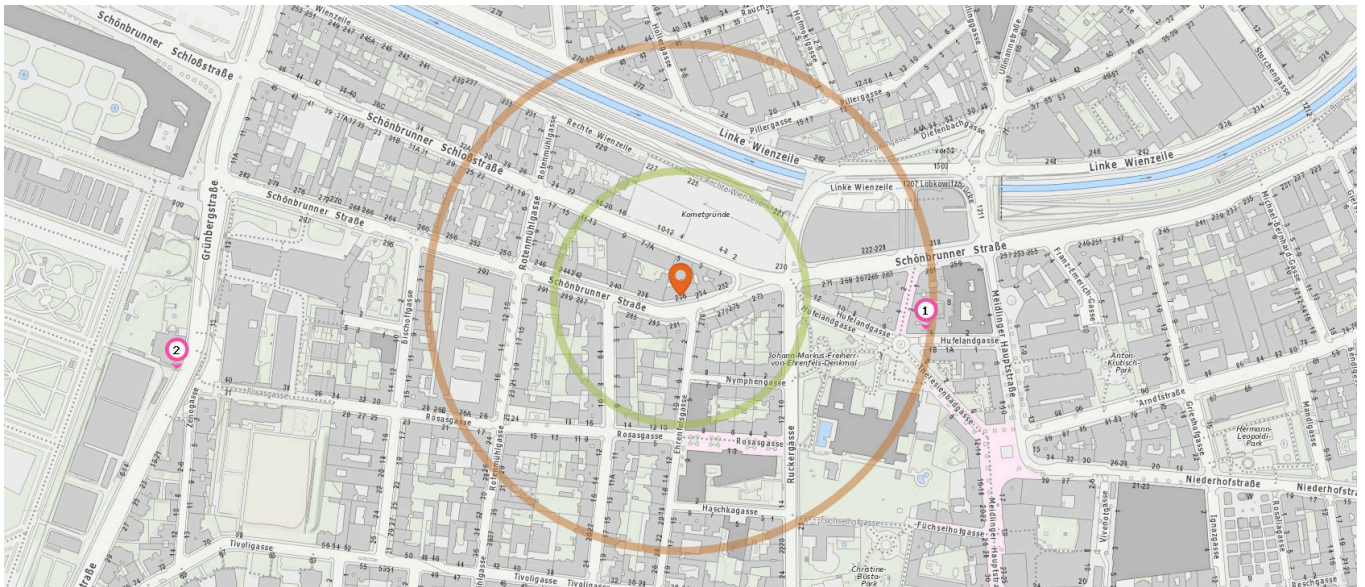

Entspricht einer Gehzeit von ca. 2 Minuten

Entspricht einer Gehzeit von ca. 4 Minuten

Gemeindezentrum

Anzahl im Umkreis: 1

1. Apothekertrakt (560 m)
Meidlinger Fahrstraße, 1130 Wien

Sicherheit

Pro Kategorie werden maximal 25 Einträge angezeigt.

 Entspricht einer Gehzeit von ca. 2 Minuten

 Entspricht einer Gehzeit von ca. 4 Minuten

Polizeidienststelle

Anzahl im Umkreis: 1

1. Polizeiinspektion Wien-Hufelandgasse
(250 m)
Hufelandgasse 4, 1120 Wien

Radar

Anzahl im Umkreis: 1

2. Radar (500 m)
Grünbergstraße 19, 1120 Wien

2. WIE LAUT IST ES IN IHRER UMGEBUNG?

Die Lärmkarten zeigen deutlich wo es in der Gegend durch erhöhtes Verkehrsaufkommen etwas lauter wird und wo mit weniger Geräuschkulisse zu rechnen ist.