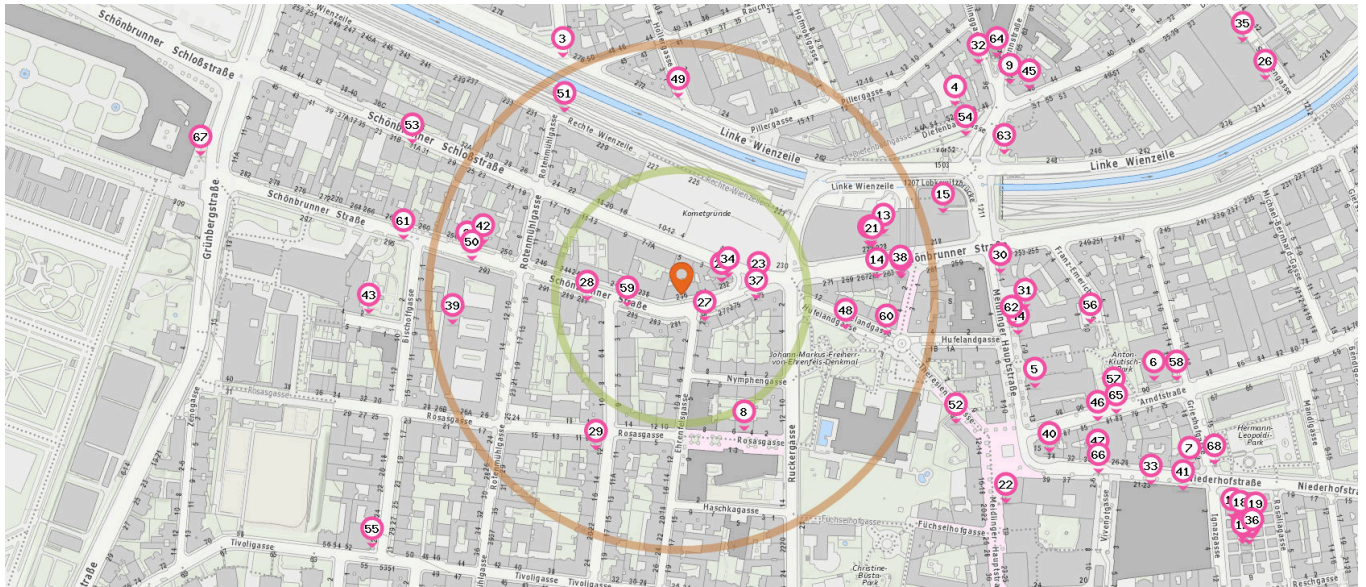

Bankomat

Anzahl im Umkreis: 5

37. Bankomat BAWAG P.S.K. (70 m)
Schönbrunner Strasse 273, 1120 Wien

38. Bankomat UNICREDIT BANK AUSTRIA AG (220 m)
Schönbrunnerstrasse 263, 1120 Wien

39. Bankomat RAIFFEISENLANDESBANK NÖ-WIEN (230 m)
Schönbrunner Strasse 293, 1120 Wien

40. Bankomat VOLKSBANK WIEN AG (400 m)
Meidlinger Hauptstrasse 15, 1120 Wien

41. Bankomat RAIFFEISENLANDESBANK NÖ-WIEN (530 m)
Niederhofstrasse 23, 1120 Wien

Markt

Anzahl im Umkreis: 1

36. Meidlinger Markt (610 m)
Meidlinger Markt Stand, 1120 Wien

Pro Kategorie werden maximal 25 Einträge angezeigt.

■ Entspricht einer Gehzeit von ca. 2 Minuten ■ Entspricht einer Gehzeit von ca. 4 Minuten

Briefkasten

Anzahl im Umkreis: 6

- 42. Briefkasten (200 m)
Schönbrunner Straße 252, 1130 Wien
- 43. Briefkasten (310 m)
Frauenheimgasse 2, 1120 Wien
- 44. Briefkasten (330 m)
Meidlinger Hauptstraße 5, 1120 Wien
- 45. Briefkasten (400 m)
Diefenbachgasse 46, 1150 Wien
- 46. Briefkasten (430 m)
Arndtstraße 81-83, 1120 Wien
- 47. Briefkasten (440 m)
Niederhofstraße 30, 1120 Wien

Pro Kategorie werden maximal 25 Einträge angezeigt.

Entspricht einer Gehzeit von ca. 2 Minuten

Entspricht einer Gehzeit von ca. 4 Minuten

- 63. Telefon (350 m)
Linke Wienzeile 248, 1150 Wien
- 64. Telefon (390 m)
Ullmannstraße 54, 1150 Wien
- 65. Telefon (450 m)
Arndtstraße 81-83, 1120 Wien
- 66. Telefon (450 m)
Vivenotgasse 2-6, 1120 Wien
- 67. Telefon (490 m)
Grünbergstraße, 1120 Wien
- 68. Telefon (550 m)
Grieshofgasse 22, 1120 Wien