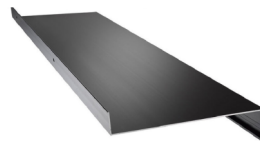

Fensterbänke außen

Aluminium
pulverbeschichtet
RAL 7021