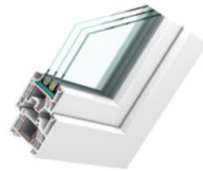

VALETTA Sonnenschutz OG1-DG außenliegend

Raffstore, VALETTA
Aufputzmontage
Alulamellen C-Form

Sonnenschutz EG - DG Ansicht Nord innenliegend

Vertikallamellen
VALETTA

Dachflächenfenster

Kunststoff-Alu Produkt
Velux
Schwingfenster
RAL 7043