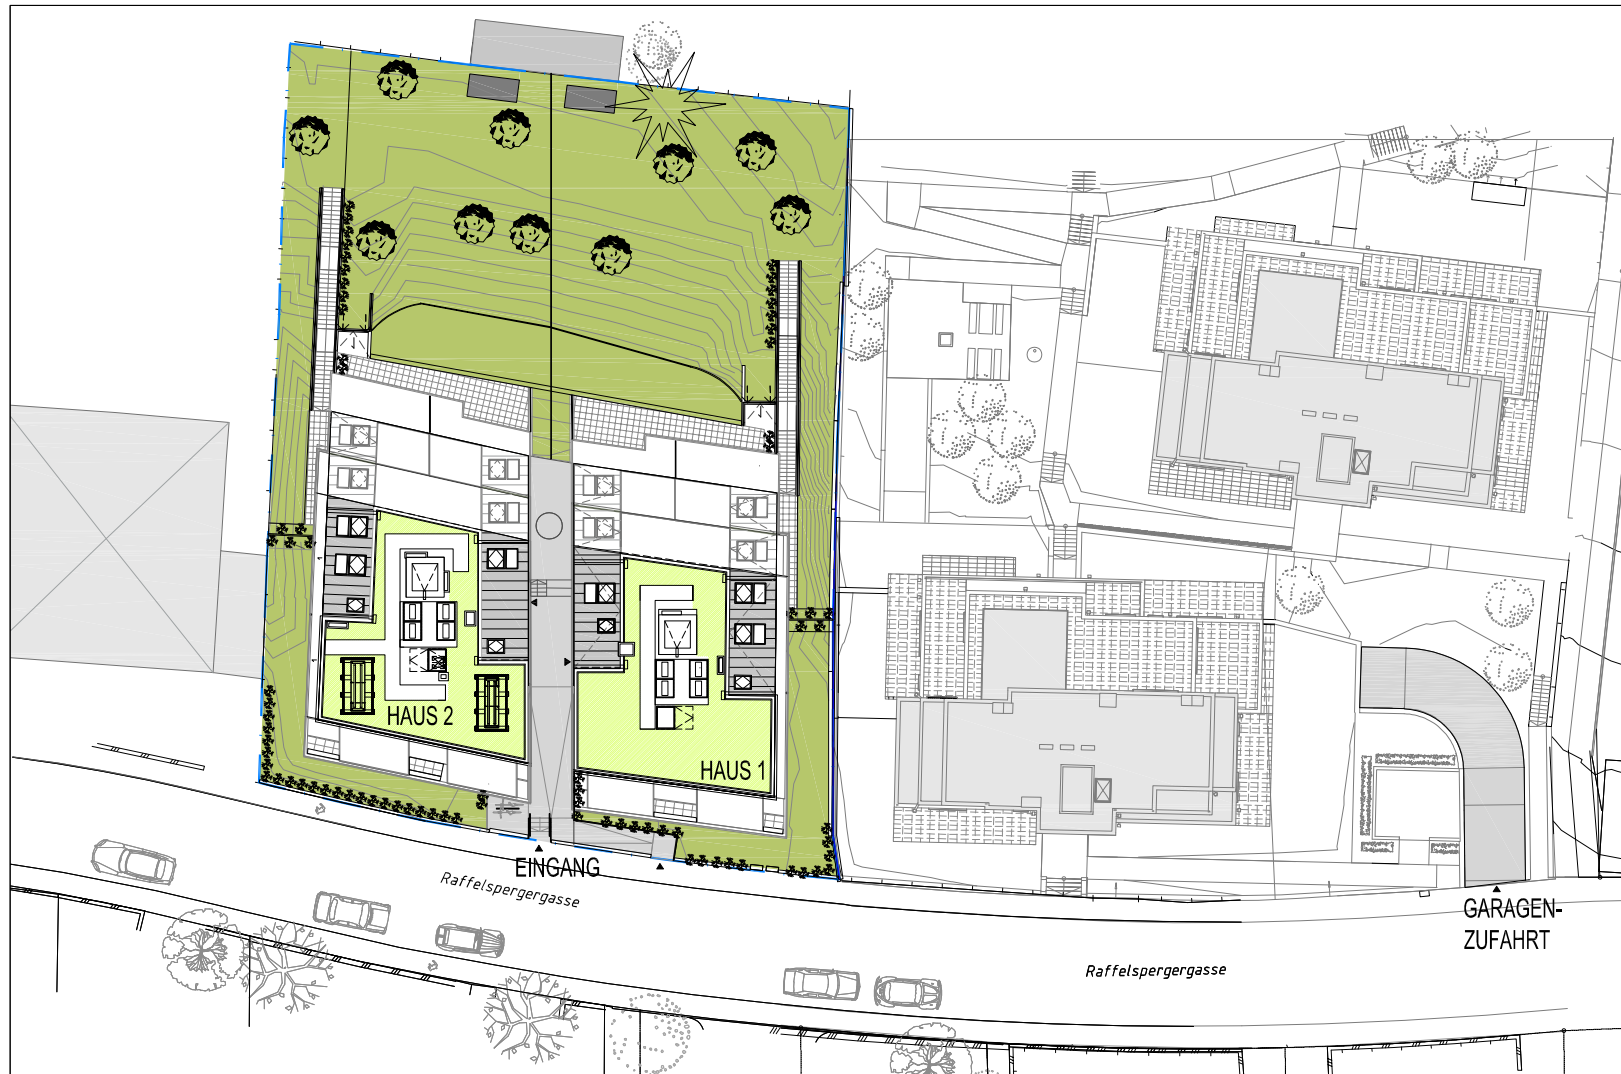

Symbolbilder - Änderungen vorbehalten

LAGEPLAN

WOHNHAUS RAFFELSPERGERGASSE 26, 1190 WIEN

Die Ausstattungsbroschüre ist keine Vertragsgrundlage.
Änderungen und Druckfehler vorbehalten.

M 1:500 BEI AUSDRUCK AUF A4