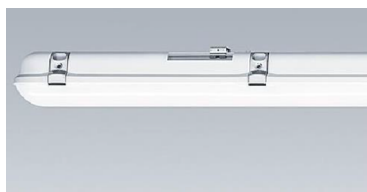

Beleuchtung Garage/ Kellerabteile

Feuchtraumwannenleuchte
THORNECO Julie 1500
Grau