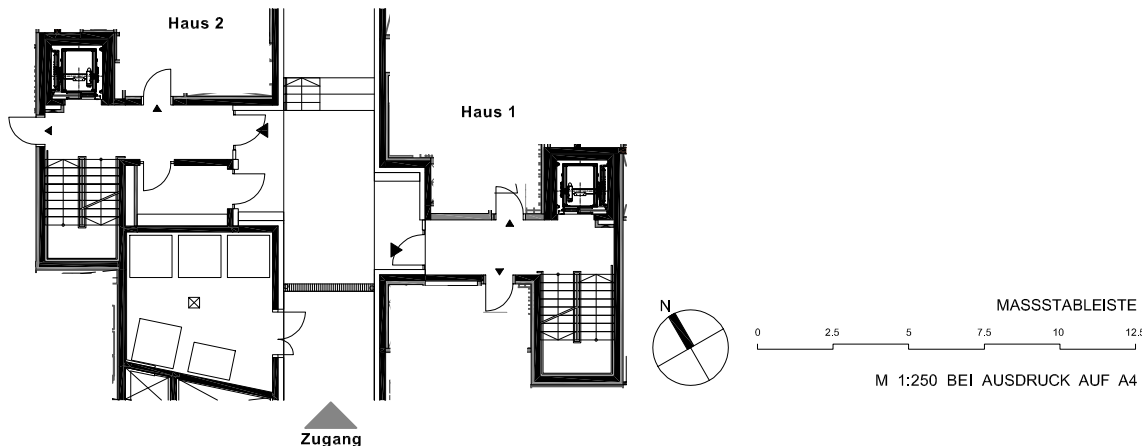

Fußmatten

MEGA-SMART CS TEX/FB1
innen