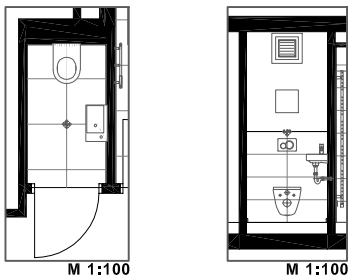

Grundriss / Ansicht