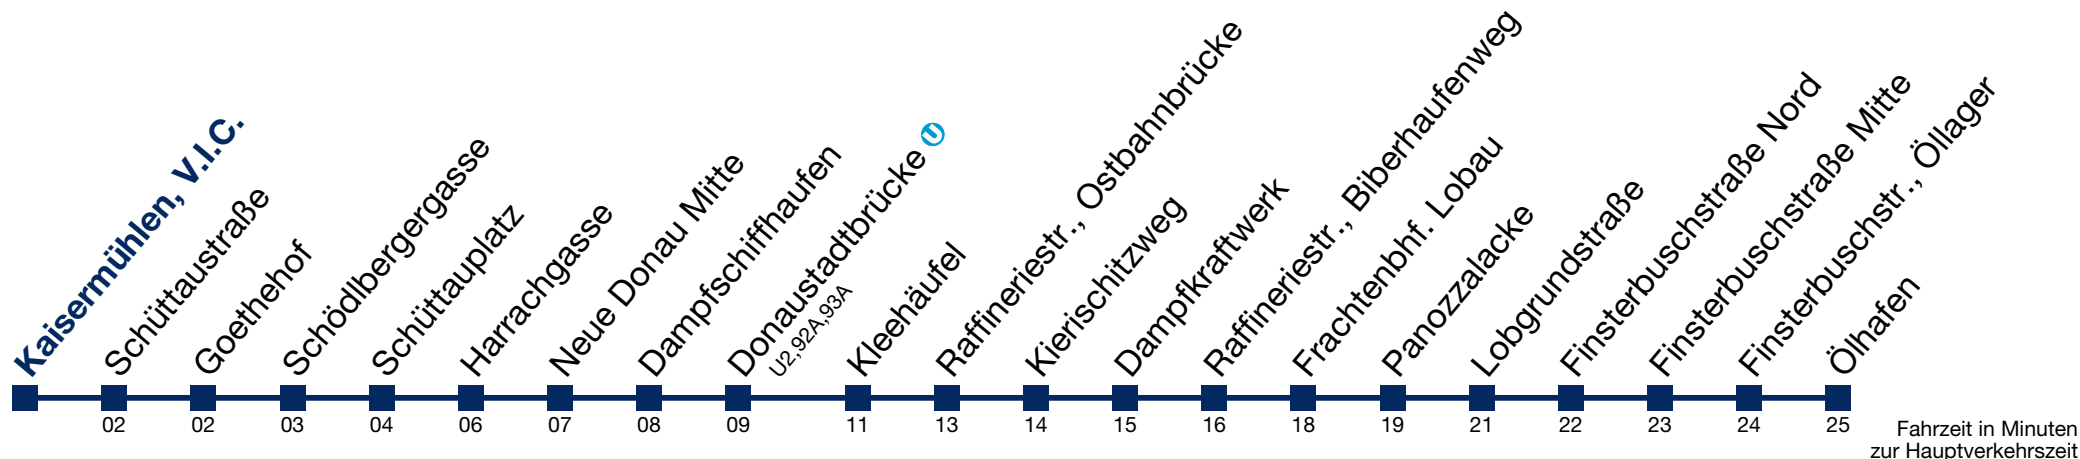

92B Ölhafen

Montag bis Freitag

Betrieb ab Donaustadtbrücke

Samstag

Sonn- und Feiertag

	7 40	7
	8 10 40	8 07 37
	9 10 40	9 07 37
kein Betrieb	10 10 40	10 07 37
	11 10 40	11 07 37
	12 10 40	12 07 37
	13 10 40	13 07 37
	14 10 40	14 07 37
	15 10 40	15 07 37
	16 10 40	16 07 37
	17 10 40	17 07 37
	18 10	18 07