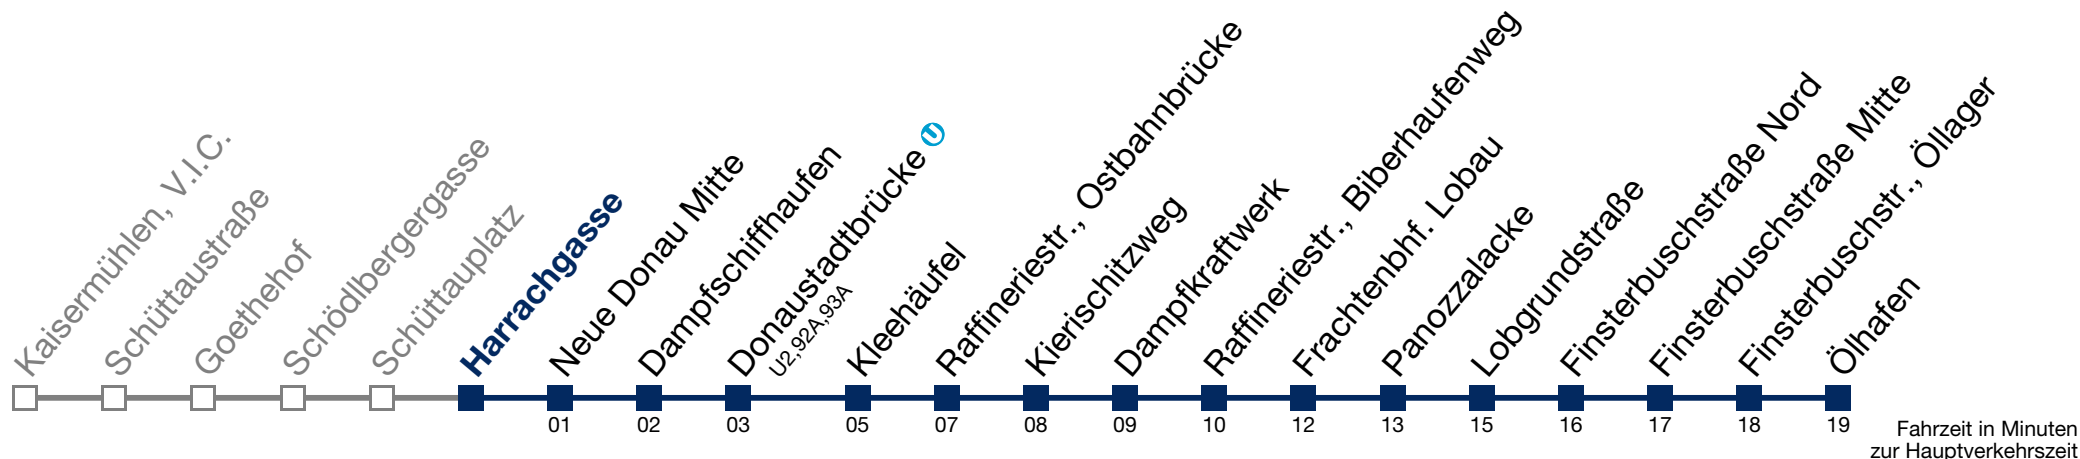

92B Ölhafen

Montag bis Freitag

Betrieb ab Donaustadtbrücke

kein Betrieb

Samstag

7 46
8 16 46
9 16 46
10 16 46
11 16 46
12 16 46
13 16 46
14 16 46
15 16 46
16 16 46
17 16 46
18 16

Sonn- und Feiertag

7
8 13 43
9 13 43
10 13 43
11 13 43
12 13 43
13 13 43
14 13 43
15 13 43
16 13 43
17 13 43
18 13

☐ bis Donaustadtbrücke