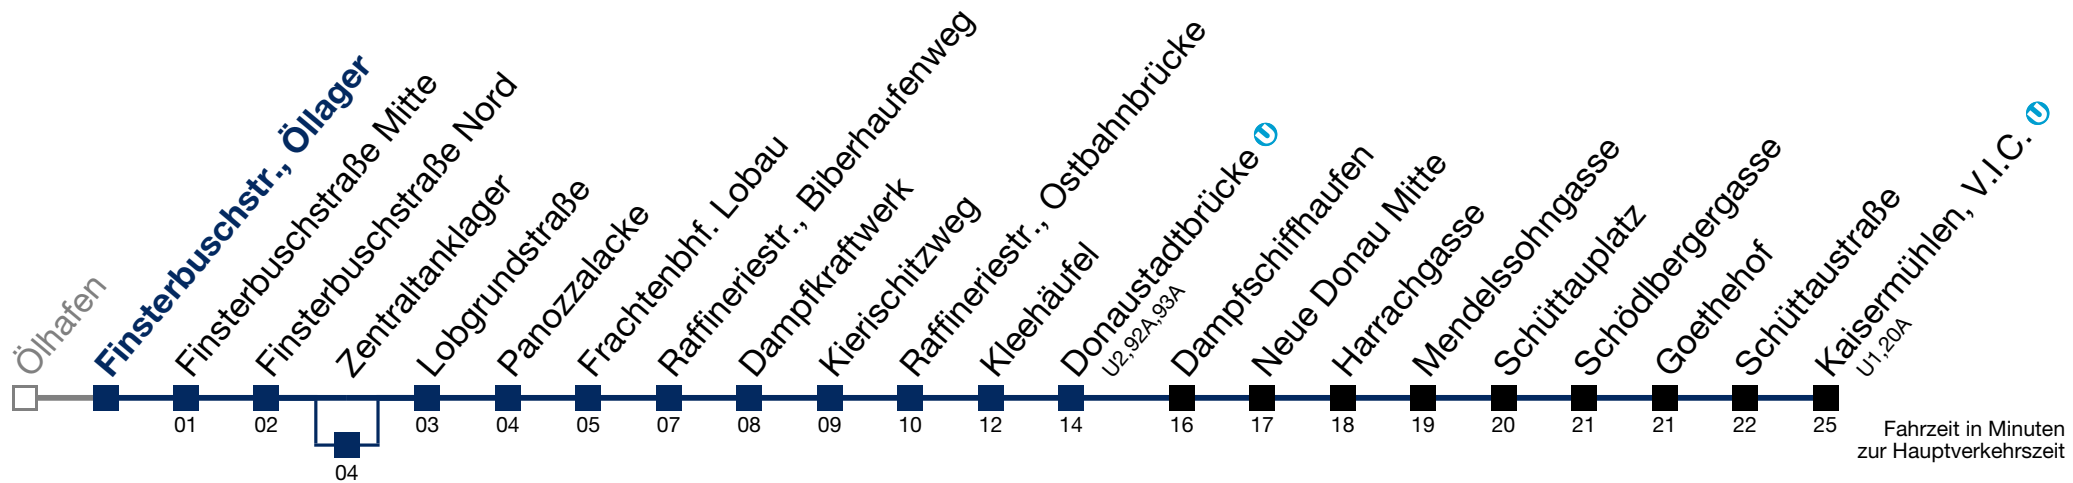

Sonn- und Feiertag

6
7
8 35
9 05 35
10 05 35
11 03 33
12 03 33
13 03 33
14 03 33
15 03 33
16 03 33
17 03 33
18 03

über Zentraltanklager
bis Donaustadtbrücke U

bis Donaustadtbrücke U

92B Kaisermühlen, V.I.C.