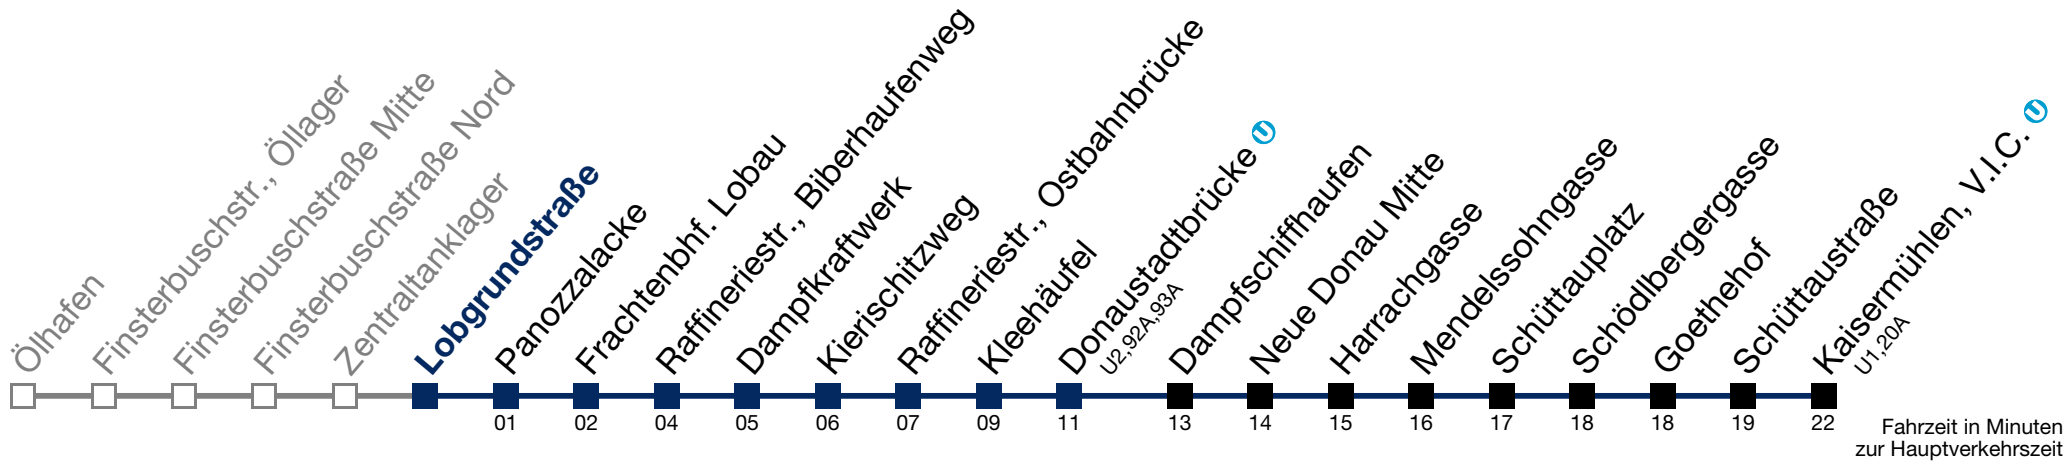

Montag bis Freitag

Samstag

Sonn- und Feiertag

13 50
14 20 50
15 19 49
16 19 49

kein Betrieb

kein Betrieb

92B Kaisermühlen, V.I.C.

Montag bis Freitag