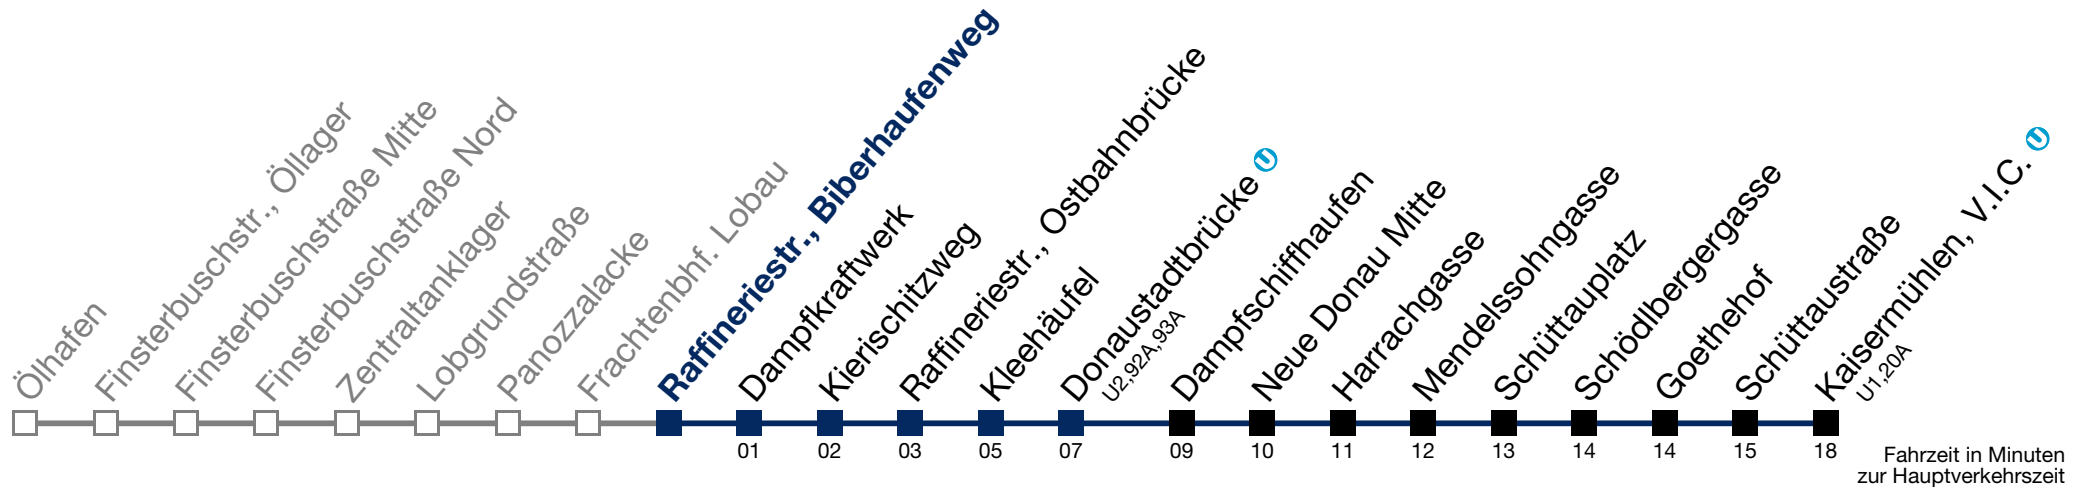

92B Kaisermühlen, V.I.C.

Montag bis Freitag

6	25	55
7	25	55
8	25	55
9	25	55
10	25	55
11	25	55
12	25	55
13	25	55
14	25	55
15	25	55
16	25	55
17	25	55
18	25	55

Samstag

6
7
8 43
9 13 43
10 13 43
11 13 43
12 13 43
13 13 43
14 13 43
15 13 43
16 13 43
17 13 43
18 13 43

Sonn- und Feiertag

6
7
8 43
9 13 43
10 13 43
11 11 41
12 11 41
13 11 41
14 11 41
15 11 41
16 11 41
17 11 41
18 11

☐ bis Donaustadtbrücke