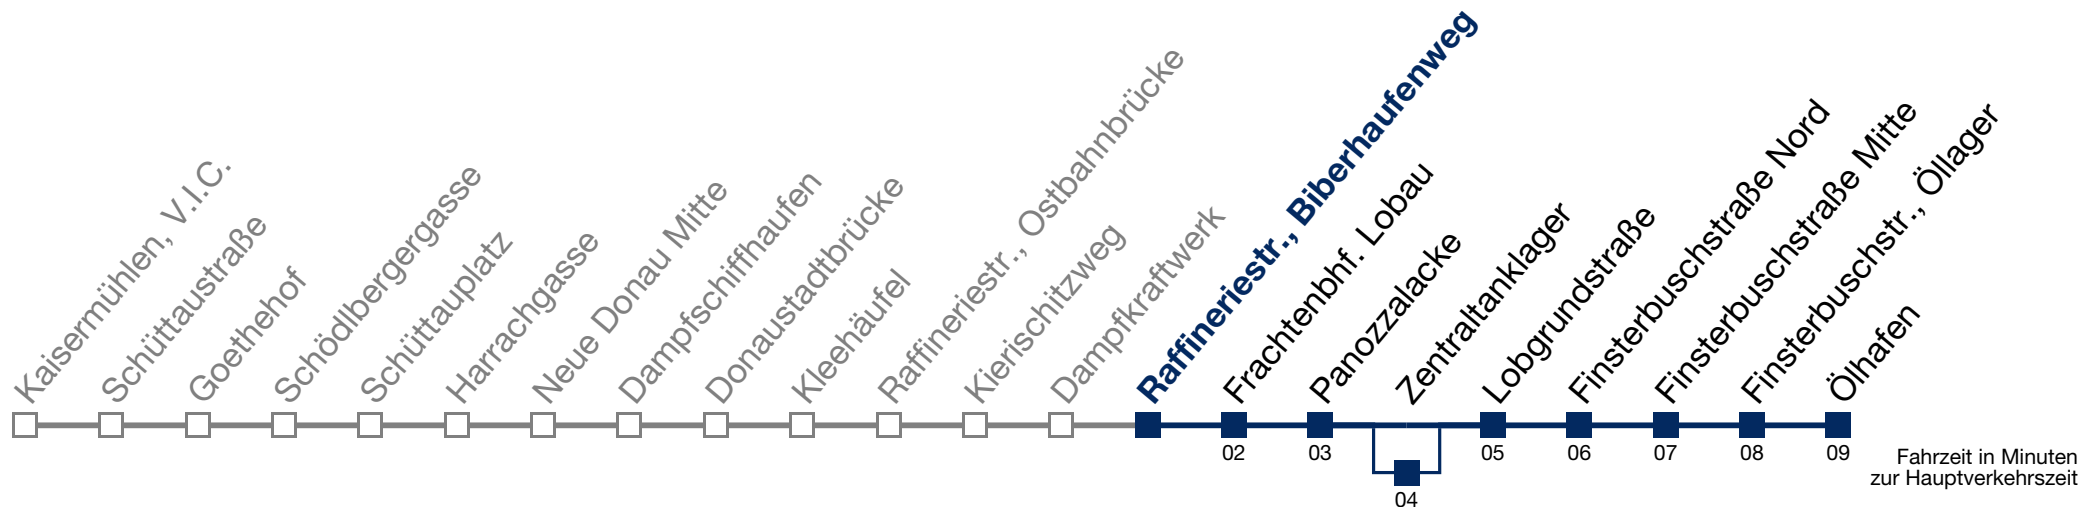

92B Ölhafen

Montag bis Freitag

5	52
6	29 59
7	30
8	00 30
9	00 29 59
10	29 59
11	29 59
12	29 59
13	29 59
14	29 59
15	30
16	00 30
17	00 30
18	00 30

Samstag

5
6
7 57
8 27 57
9 27 57
10 27 57
11 27 57
12 27 57
13 27 57
14 27 57
15 27 57
16 27 57
17 27 57
18

Sonn- und Feiertag

5
6
7
8 23 53
9 23 53
10 23 53
11 24 54
12 24 54
13 24 54
14 24 54
15 24 54
16 24 54
17 24 54
18

☐ über Zentraltanklager