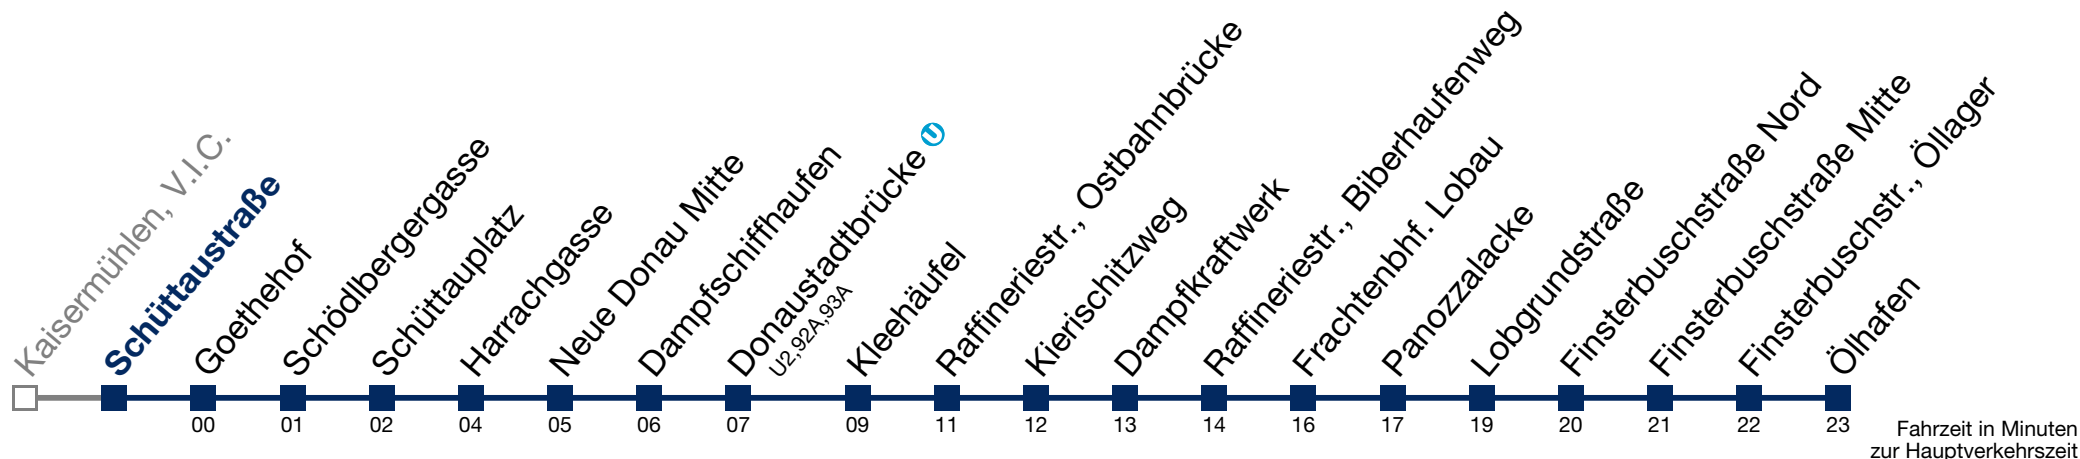

92B Ölhafen

Montag bis Freitag

Betrieb ab Donaustadtbrücke

kein Betrieb

Samstag

7	42
8	12 42
9	12 42
10	12 42
11	12 42
12	12 42
13	12 42
14	12 42
15	12 42
16	12 42
17	12 42
18	12

Sonn- und Feiertag

7	
8	09 39
9	09 39
10	09 39
11	09 39
12	09 39
13	09 39
14	09 39
15	09 39
16	09 39
17	09 39
18	09

☐ bis Donaustadtbrücke