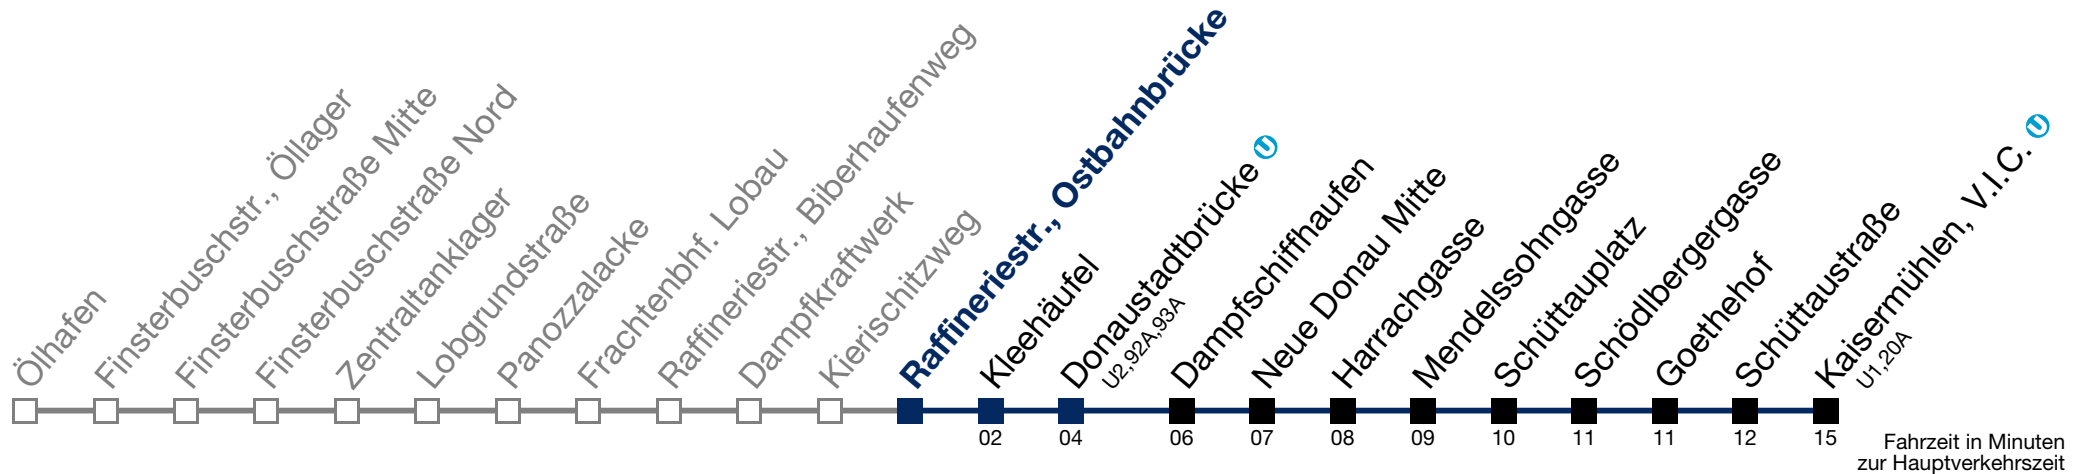

bis Donaustadtbrücke 

92B Kaisermühlen, V.I.C.

Montag bis Freitag

6	29	59
7	29	59
8	29	59
9	29	59
10	29	59
11	29	59
12	29	59
13	29	59
14	29	59
15	29	59
16	29	59
17	29	59
18	29	59

Samstag

6
7
8 47
9 17 47
10 17 47
11 17 47
12 17 47
13 17 47
14 17 47
15 17 47
16 17 47
17 17 47
18 17 47