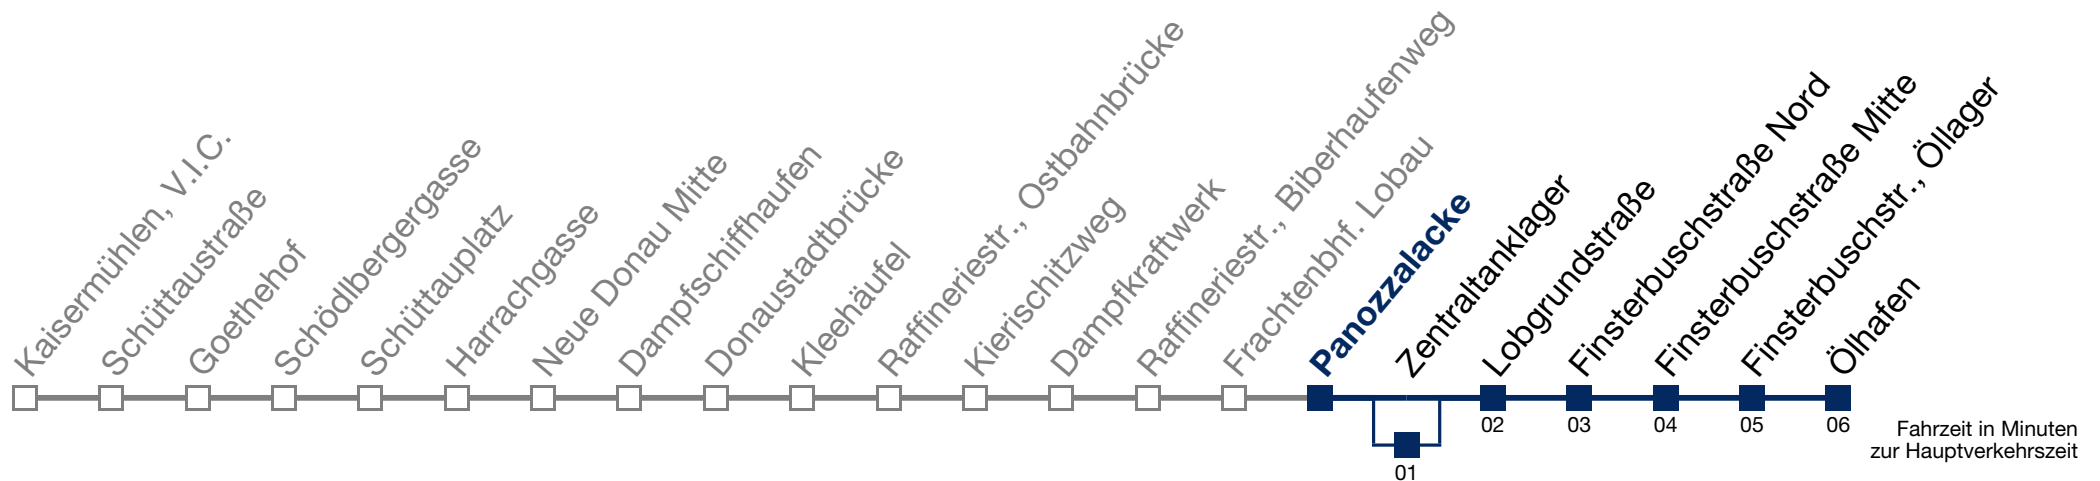

92B Ölhafen

Montag bis Freitag

5	55
6	32
7	02 33
8	03 33
9	03 32
10	02 32
11	02 32
12	02 32
13	02 32
14	02 32
15	02 33
16	03 33
17	03 33
18	03 33

Samstag

5
6
7
8 00 30
9 00 30
10 00 30
11 00 30
12 00 30
13 00 30
14 00 30
15 00 30
16 00 30
17 00 30
18 00

Sonn- und Feiertag

5
6
7
8 26 56
9 26 56
10 26 56
11 27 57
12 27 57
13 27 57
14 27 57
15 27 57
16 27 57
17 27 57
18

☐ über Zentraltanklager