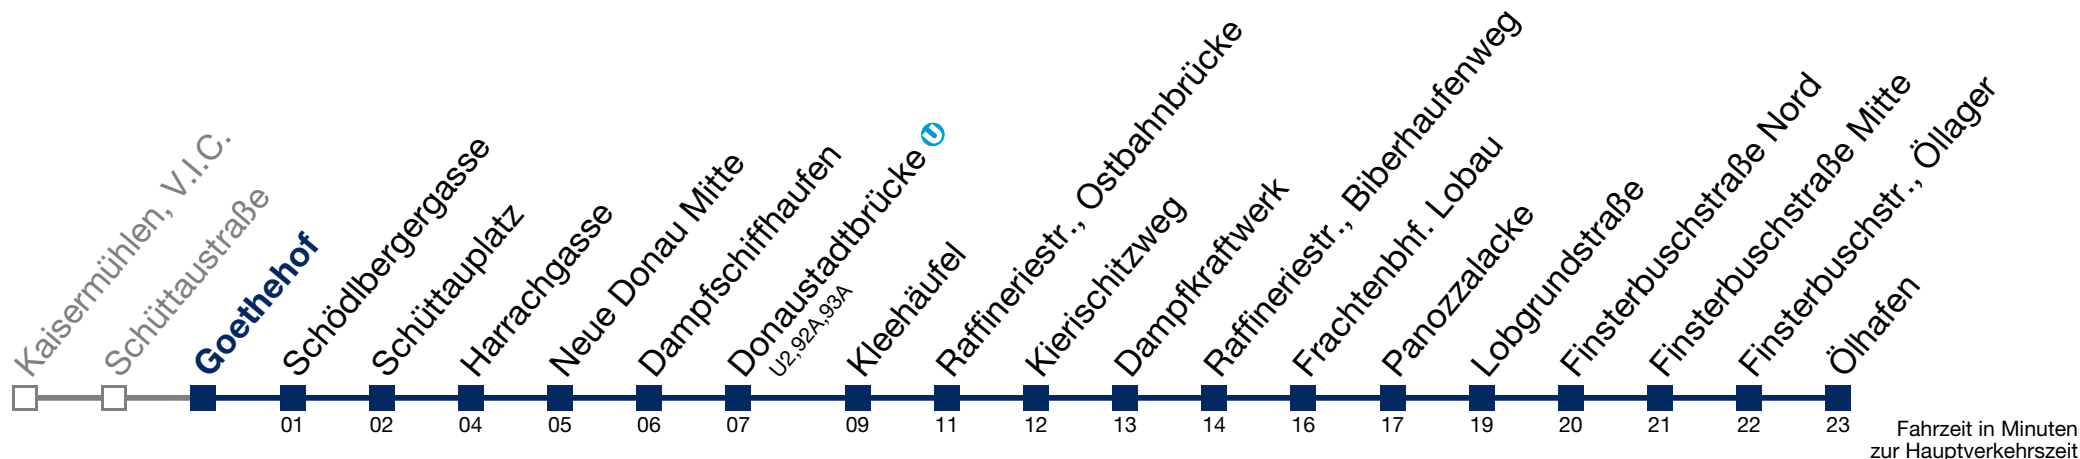

92B Ölhafen

Montag bis Freitag

Betrieb ab Donaustadtbrücke

Samstag

Sonn- und Feiertag

kein Betrieb	7 43	7
	8 13 43	8 09 39
	9 13 43	9 09 39
	10 13 43	10 09 39
	11 13 43	11 09 39
	12 13 43	12 09 39
	13 13 43	13 09 39
	14 13 43	14 09 39
	15 13 43	15 09 39
	16 13 43	16 09 39
	17 13 43	17 09 39
	18 13	18 09

☐ bis Donaustadtbrücke