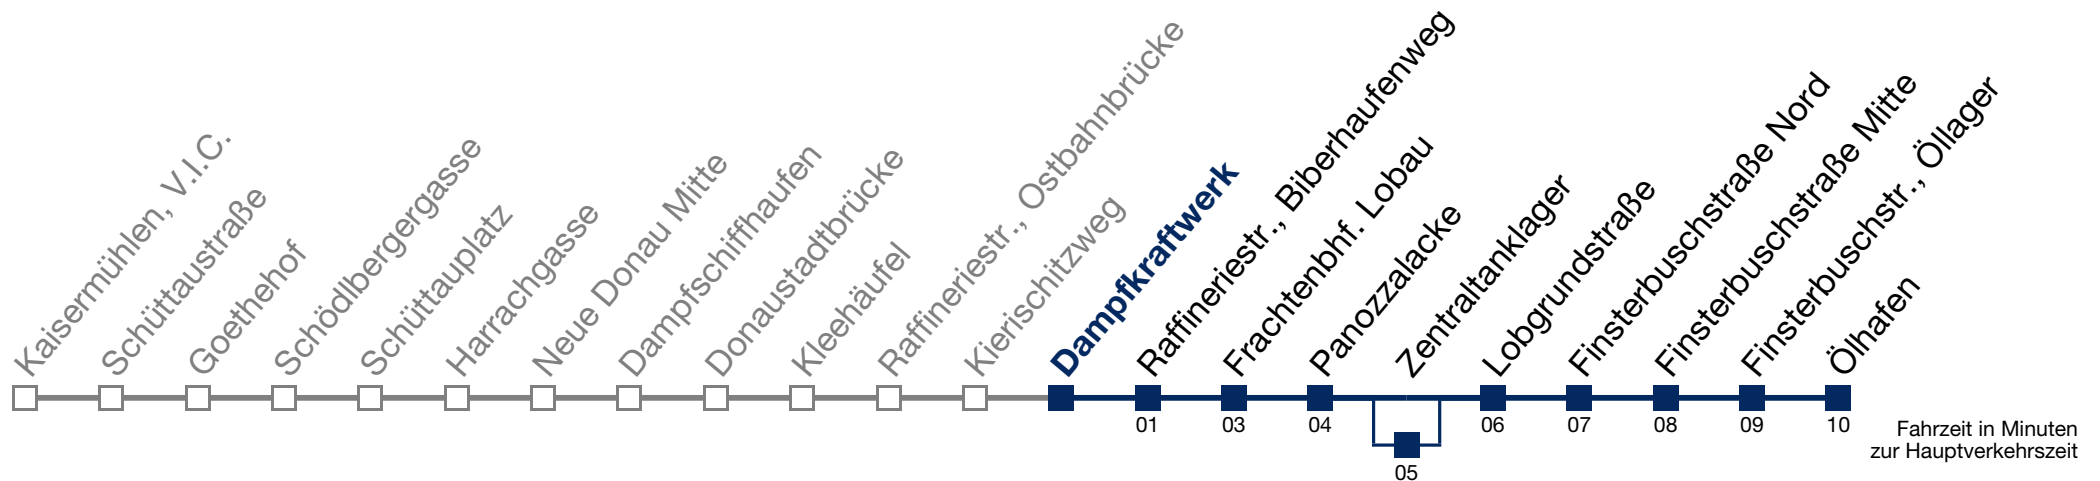

über Zentraltanklager

92B Ölhafen

Montag bis Freitag

5	51
6	28 58
7	29 59
8	29 59
9	28 58
10	28 58
11	28 58
12	28 58
13	28 58
14	28 58
15	29 59
16	29 59
17	29 59
18	29

Samstag

5
6
7 56
8 26 56
9 26 56
10 26 56
11 26 56
12 26 56
13 26 56
14 26 56
15 26 56
16 26 56
17 26 56
18