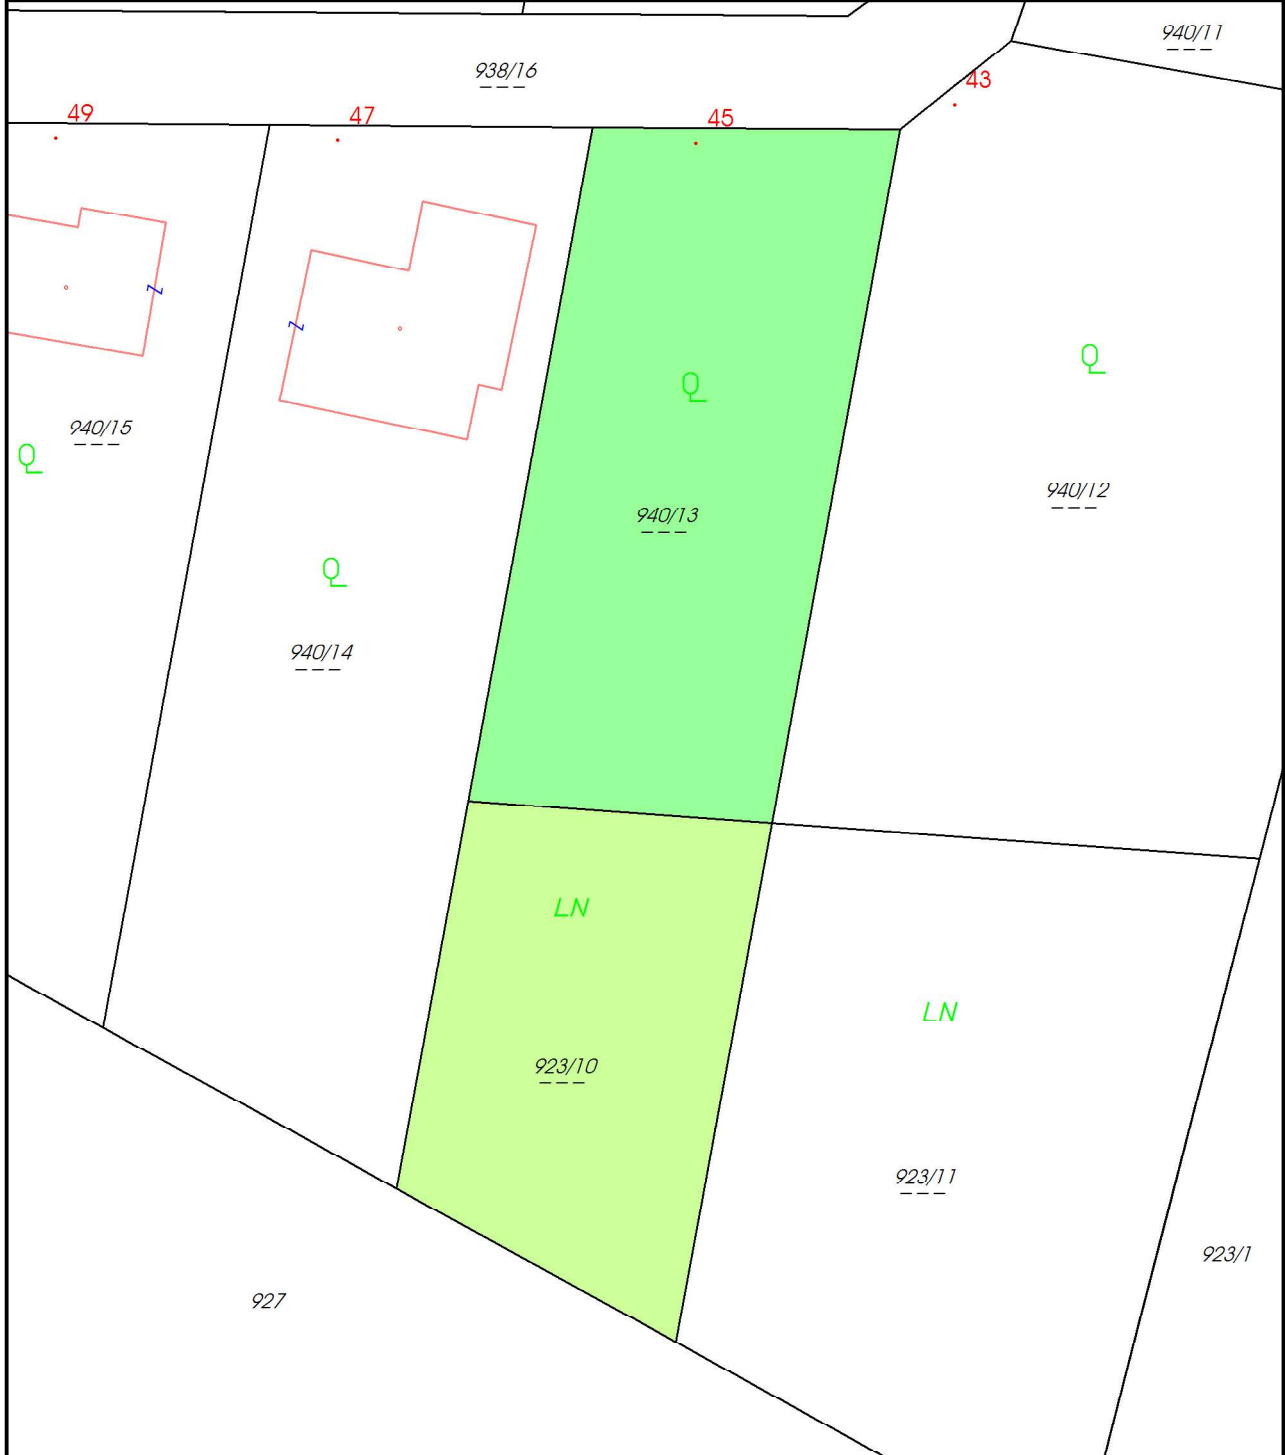

Kataster Hausmappe Druck/PDF

Vermessungsamt: Vermessungsamt St. Pölten
Katastralgemeinde: Ritzengrub (14057)
Mappenblatt-Nr.: 6834-43/3
Koordinatenrahmen: MGI Gauss-Krüger M34

HW = 5 334 110,85 m

RW = -77 045,78 m

RW = -77 130,23 m

HW = 5 334 014,35 m