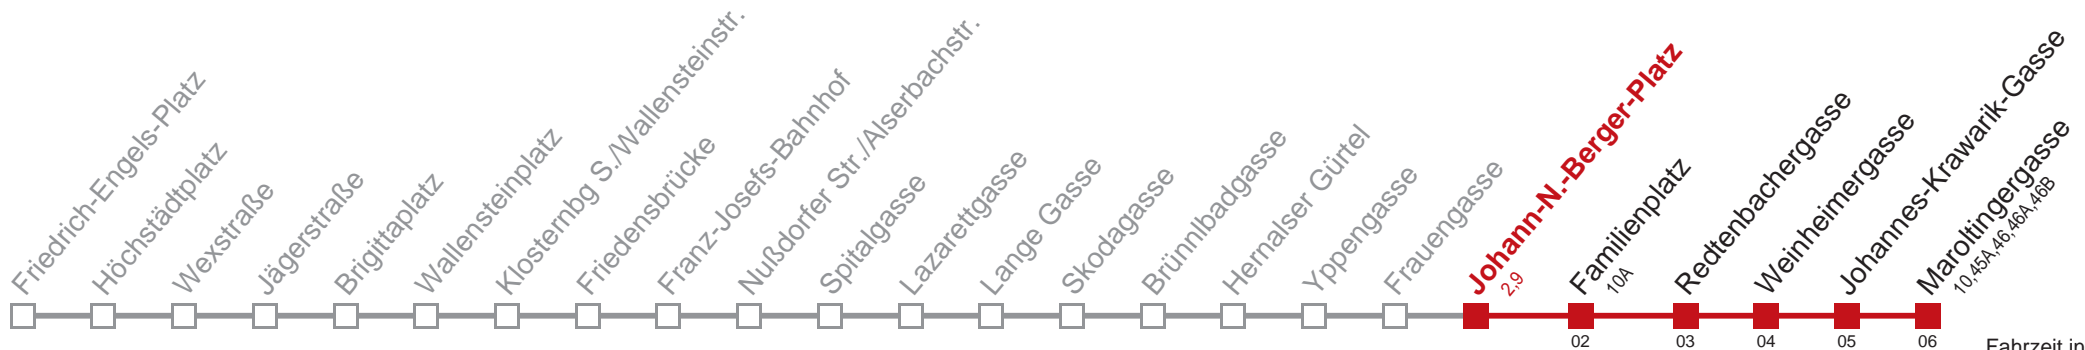

# 33 Maroltingergasse

Fahrzeit in Minuten zur Hauptverkehrszeit