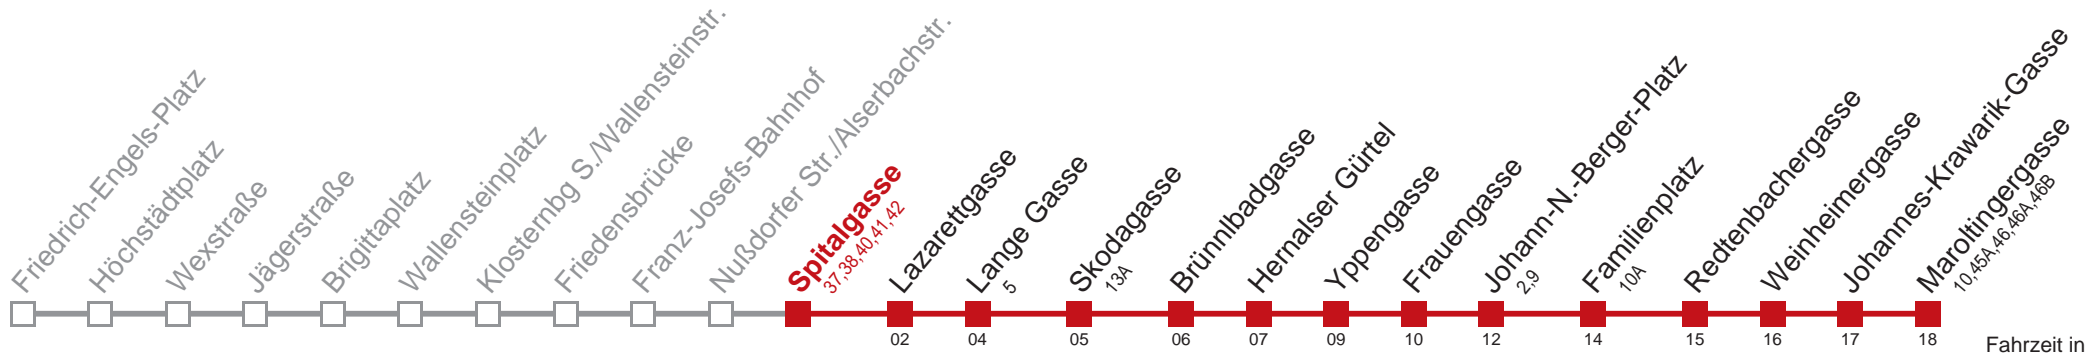

# 33 Maroltingergasse

Fahrzeit in Minuten zur Hauptverkehrszeit