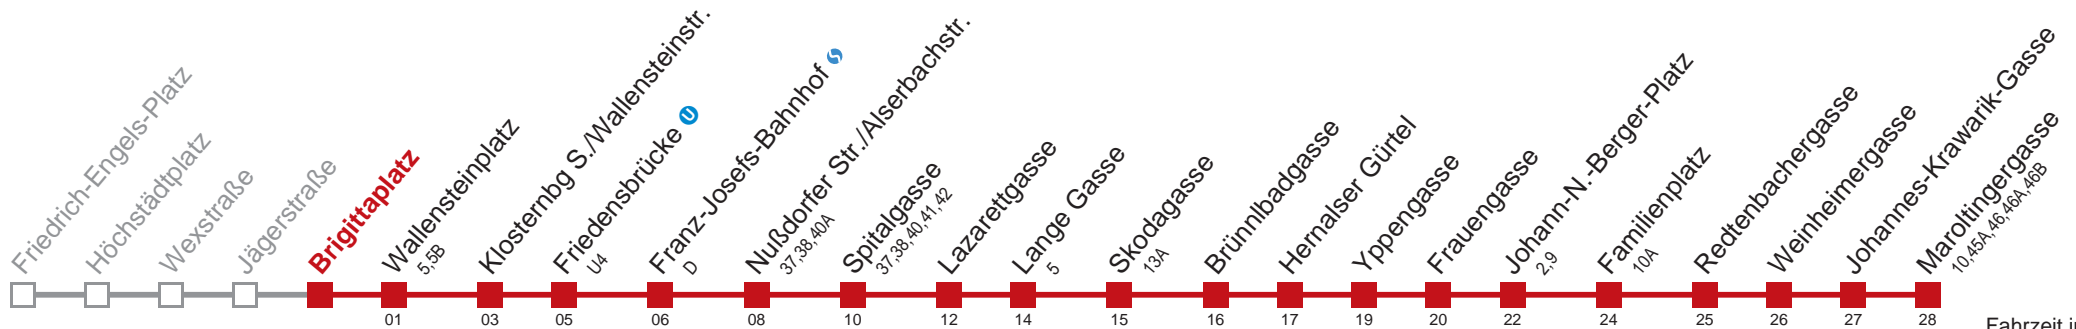

# 33 Maroltingergasse

Fahrzeit in Minuten  
zur Hauptverkehrszeit