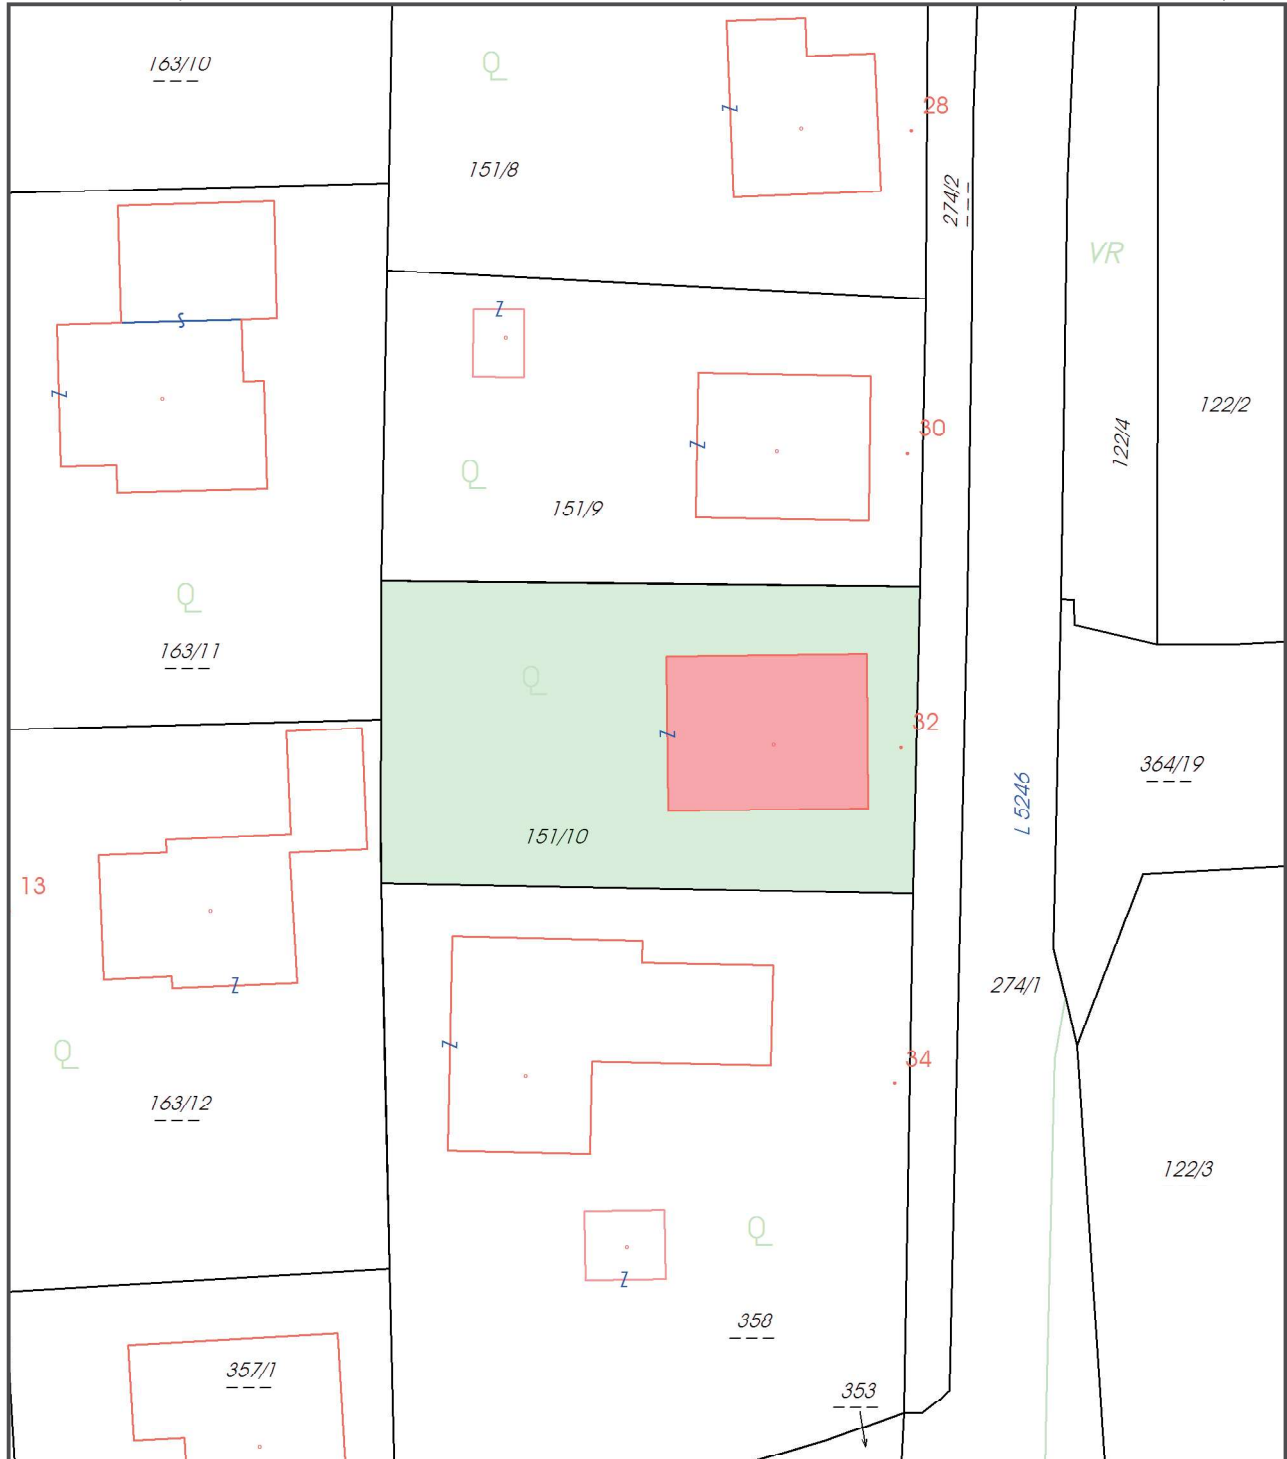

## Kataster Hausmappe Druck/PDF

Vermessungsamt: Vermessungsamt St. Pölten  
Katastralgemeinde: Hürm (14026)  
Mappenblatt-Nr.: 6934-34/3  
Koordinatenrahmen: MGI Gauss-Krüger M34

HW = 5 335 433,35 m

RW = -68 625,66 m

RW = -68 710,11 m

HW = 5 335 336,85 m