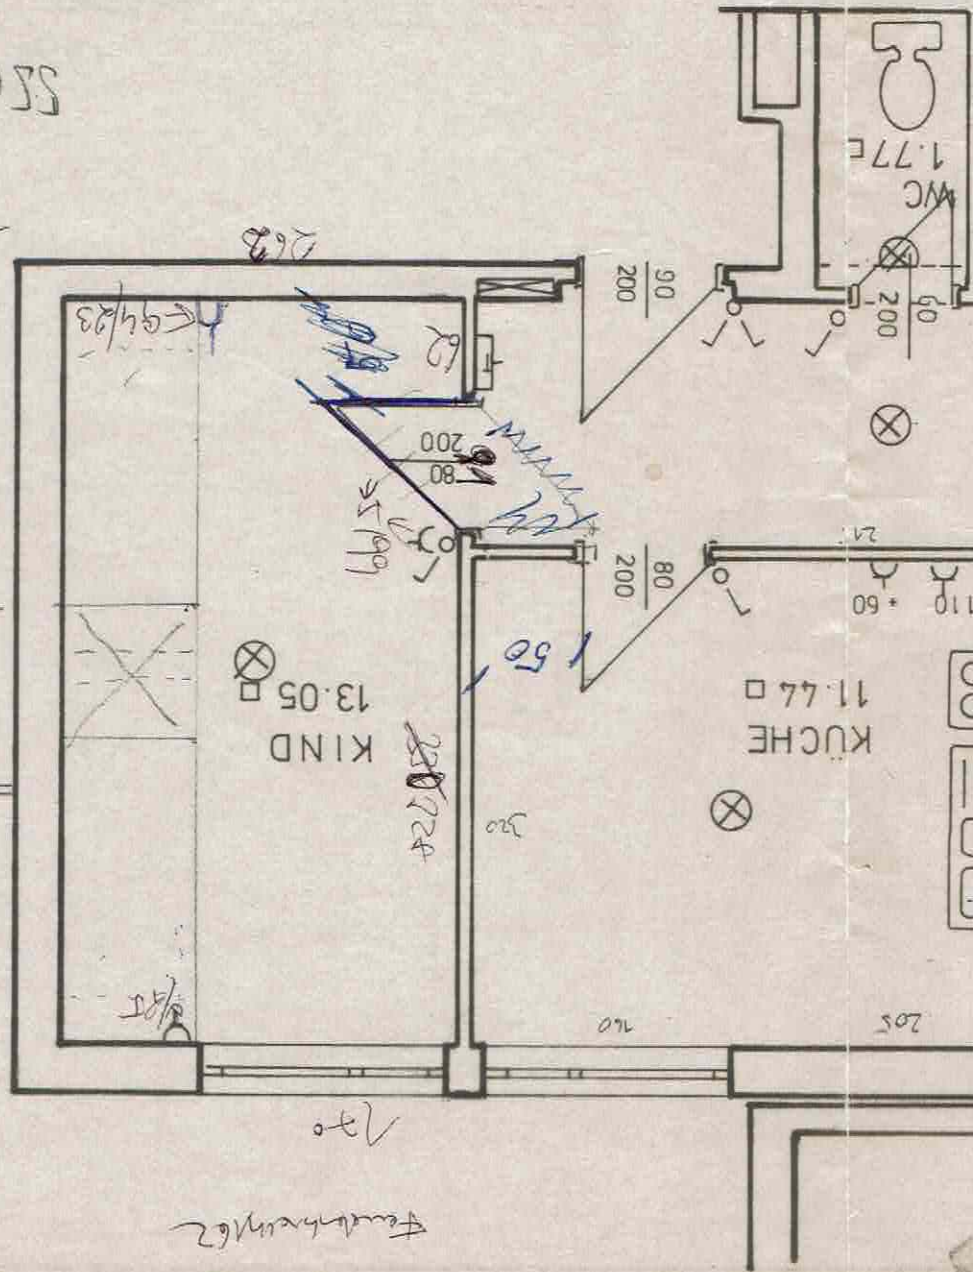

WG. 10 18 26 34 42 46

G MUNDEN  
BAHNHOFSTR.

SS 035 / 36  
Wand

800 - 200

Feuerherd

Wand

Wand

WOHNEN  
22.28 □

BAD  
5.22 □

KÜCHE  
11.44 □

VORR.  
9.27 □

LOGGIA  
7.84 □

ELTERN  
15.40 □

AR  
1.52 □

WC  
1.77 □