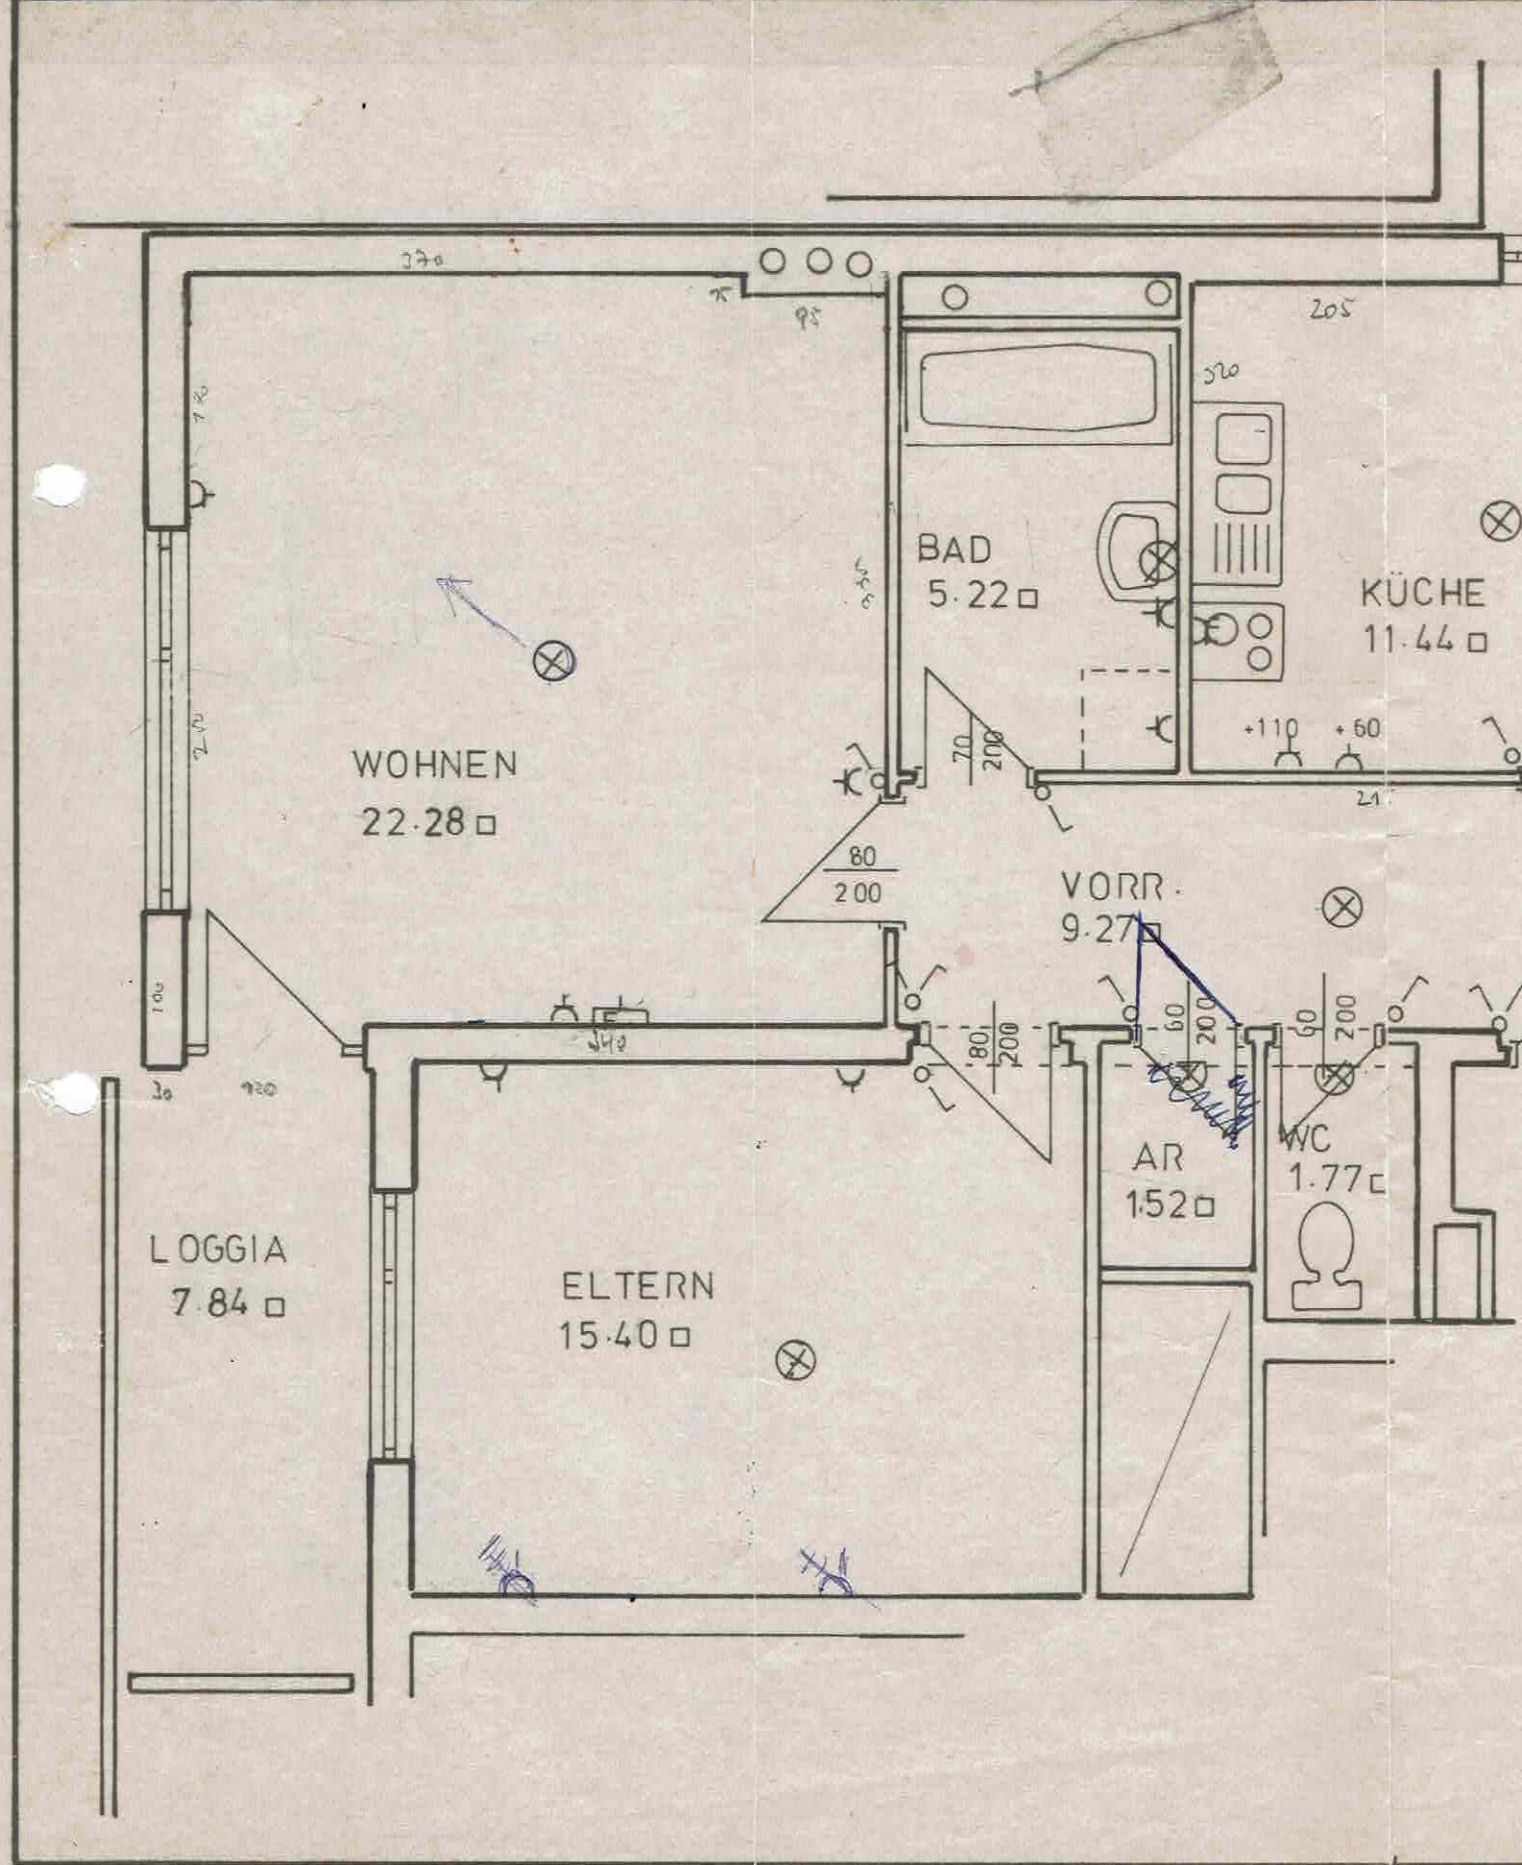

WG. 10 18 26 34 42 46

G MUNDEN  
BAHNHOFSTR.

SS 035 / 36  
Wand

800 - 200

Feuerherd

Wand

Wand

WOHNEN  
22.28 □

BAD  
5.22 □

KÜCHE  
11.44 □

VORR.  
9.27 □

LOGGIA  
7.84 □

ELTERN  
15.40 □

AR  
1.52 □

WC  
1.77 □