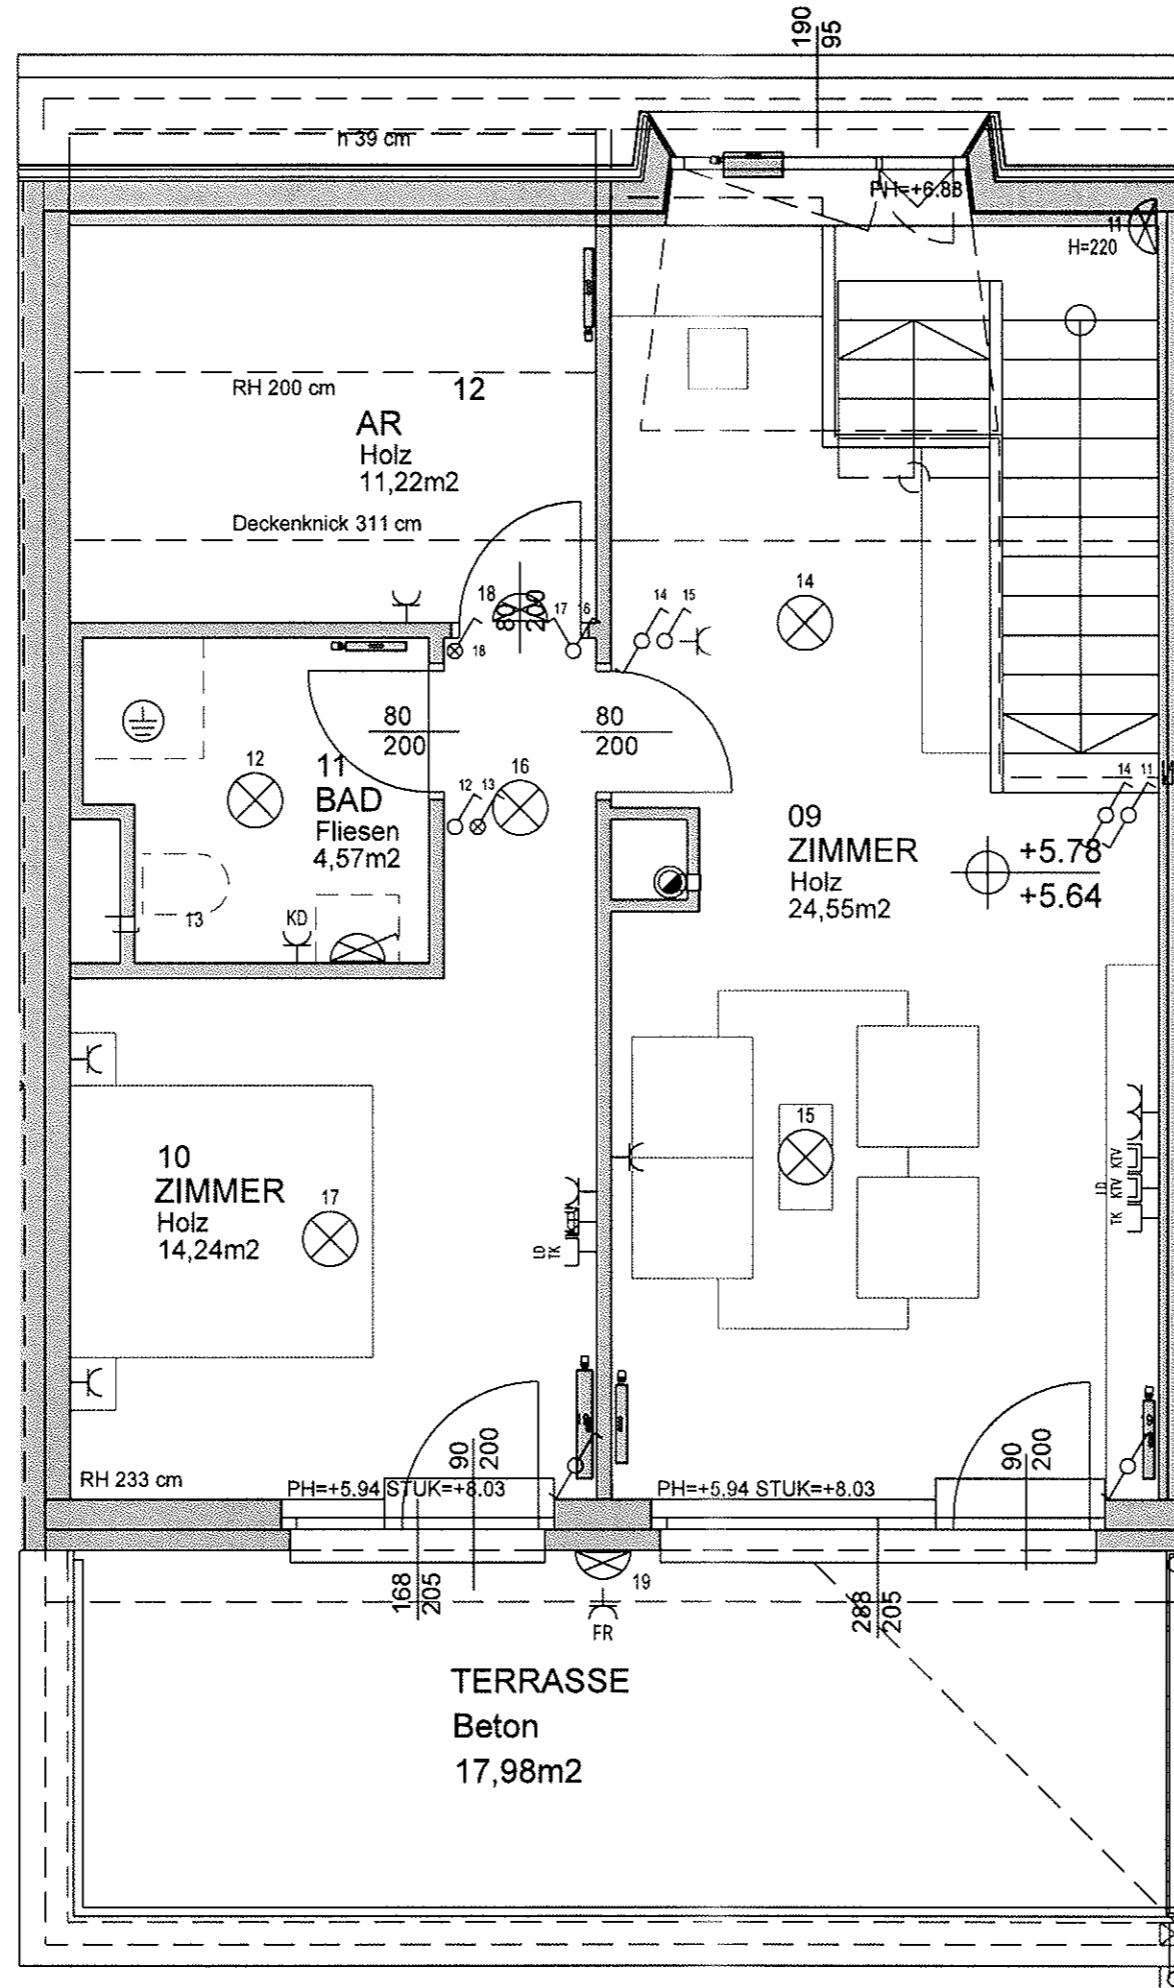

ÖVW

Ihr Wohnbauunternehmen

1. OBERGESCHOSS

Beilage 11

Willkommen daheim.

WOHNHAUSANLAGE
1210 WIEN
WEILANDGASSE 4

HAUS:	2
STOCK:	EG + 1.OG + 2.OG
TOP:	2
WOHNFLÄCHE:	131,42 m ²
LOGGIA:	- m ²
GESAMTFLÄCHE:	131,42 m²
BALKON:	- m ²
TERASSE:	17,98 m ²
GARTEN:	15,06 m ²
KELLER:	12,22 m ²

ORIENTIERUNGSKIZZE

M 1:50 STAND NOV. 2008

ÖVW

Ihr Wohnbauunternehmen

Österreichisches Volkswohnungswerk
Gemeinnützige Gesellschaft m. B. H.

1160 Wien | Huttengasse 20 - 24
Tel. 01 / 908 14 38

Arch. D1 Friedrich Pricanov; Maßstab 1:200; 1210 Wien

2. OBERGESCHOSS

Willkommen daheim.

WOHNHAUSANLAGE
1210 WIEN
WEILANDGASSE 4

HAUS: 2
STOCK: EG + 1.OG + 2.OG
TOP: 2

ORIENTIERUNGSKIZZE

M 1:50 STAND: NOV. 2009