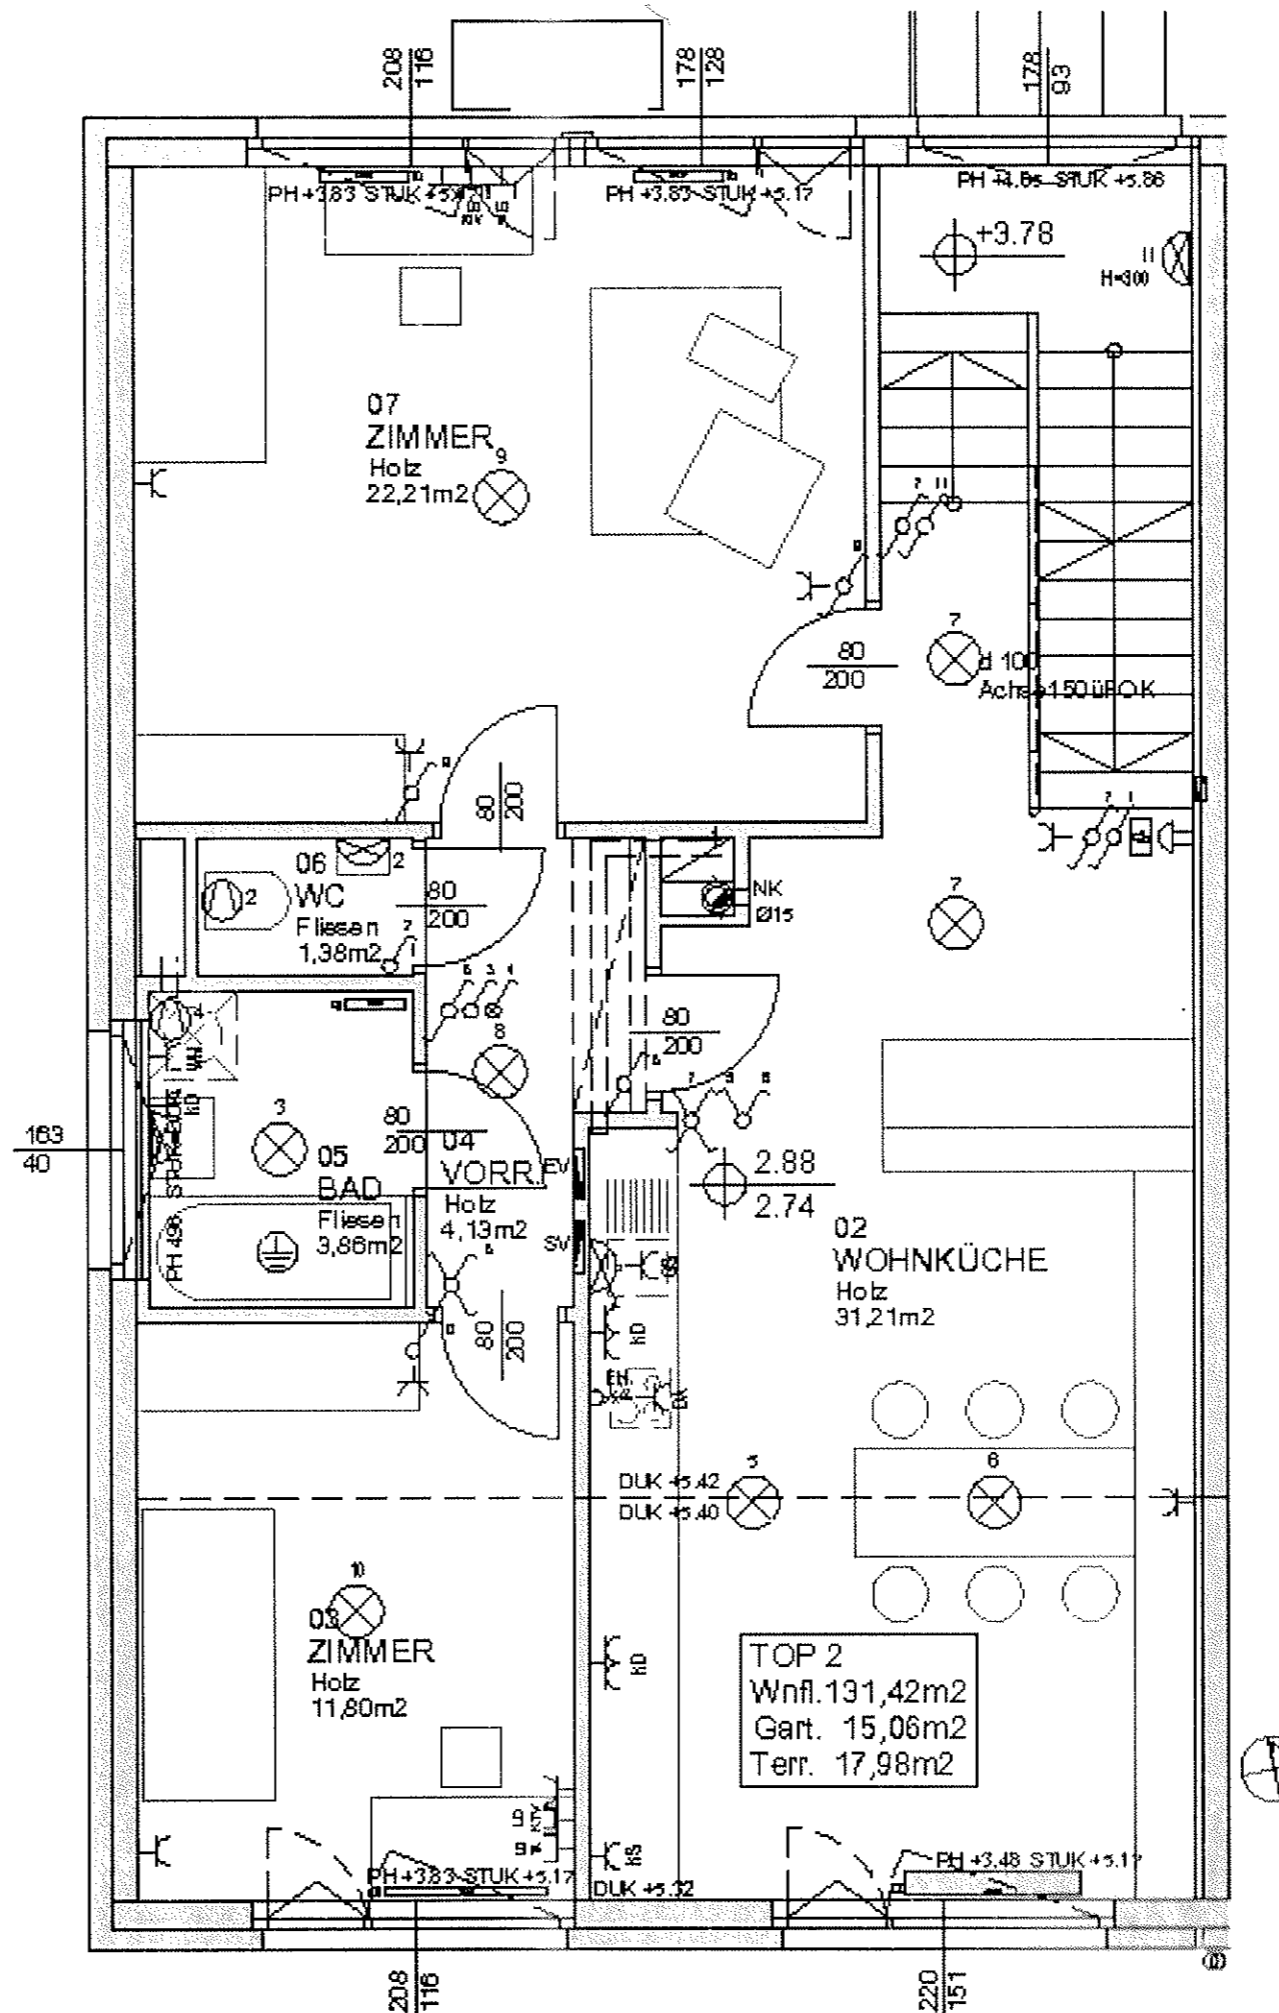

ÖVW

Ihr Wohnbauunternehmen

1. OBERGESCHOSS

Beilage 11

Willkommen daheim.

WOHNHAUSANLAGE
1210 WIEN
WEILANDGASSE 4

HAUS:	2
STOCK:	EG + 1.OG + 2.OG
TOP:	2
WOHNFLÄCHE:	131,42 m ²
LOGGIA:	- m ²
GESAMTFLÄCHE:	131,42 m²
BALKON:	- m ²
TERASSE:	17,98 m ²
GARTEN:	15,06 m ²
KELLER:	12,22 m ²

ORIENTIERUNGSKIZZE

M 1:50 STAND NOV. 2008

ÖVW

Ihr Wohnbauunternehmen

Österreichisches Volkswohnungswerk
Gemeinnützige Gesellschaft m. B. H.

1160 Wien | Huttengasse 20 - 24
Tel. 01 / 908 14 38

Arch. D1 Friedrich Pricanov; Maßstab 1:200; 1210 Wien

2. OBERGESCHOSS

Willkommen daheim.

WOHNHAUSANLAGE
1210 WIEN
WEILANDGASSE 4

HAUS: 2
STOCK: EG + 1.OG + 2.OG
TOP: 2

ORIENTIERUNGSKIZZE

M 1:50 STAND: NOV. 2009