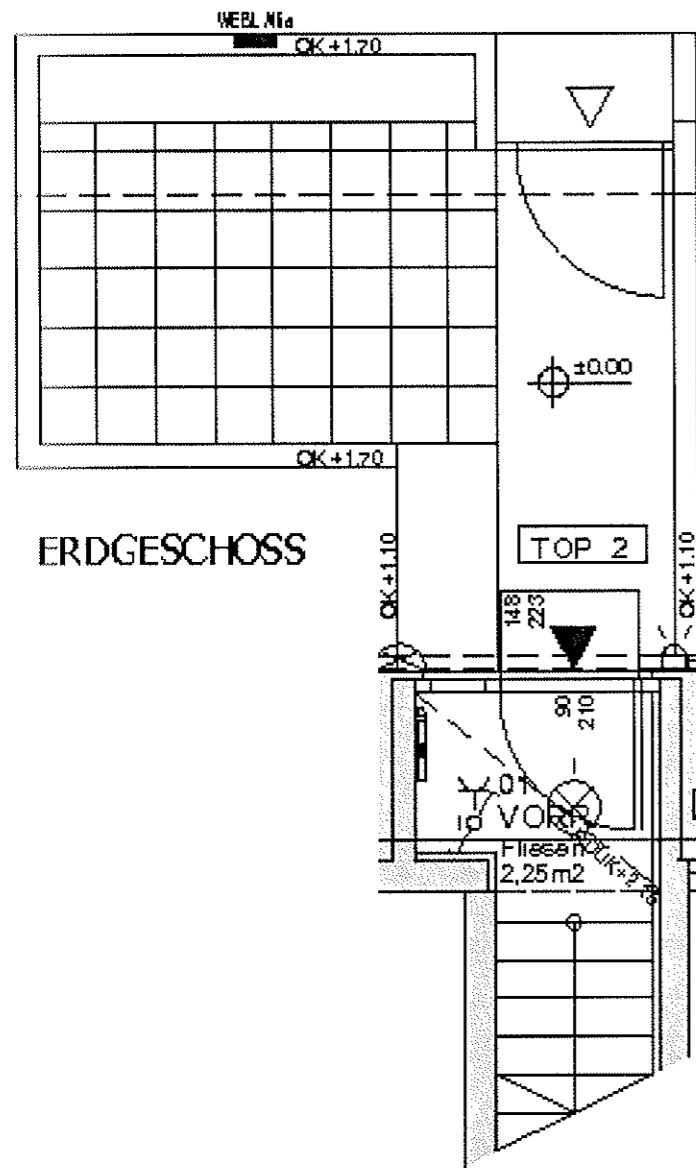

ÖVW

Ihr Wohnbauunternehmen

1. OBERGESCHOSS

Beilage 11

Willkommen daheim.

WOHNHAUSANLAGE
1210 WIEN
WEILANDGASSE 4

HAUS:	2
STOCK:	EG + 1.OG + 2.OG
TOP:	2
WOHNFLÄCHE:	131,42 m ²
LOGGIA:	- m ²
GESAMTFLÄCHE:	131,42 m²
BALKON:	- m ²
TERASSE:	17,98 m ²
GARTEN:	15,06 m ²
KELLER:	12,22 m ²