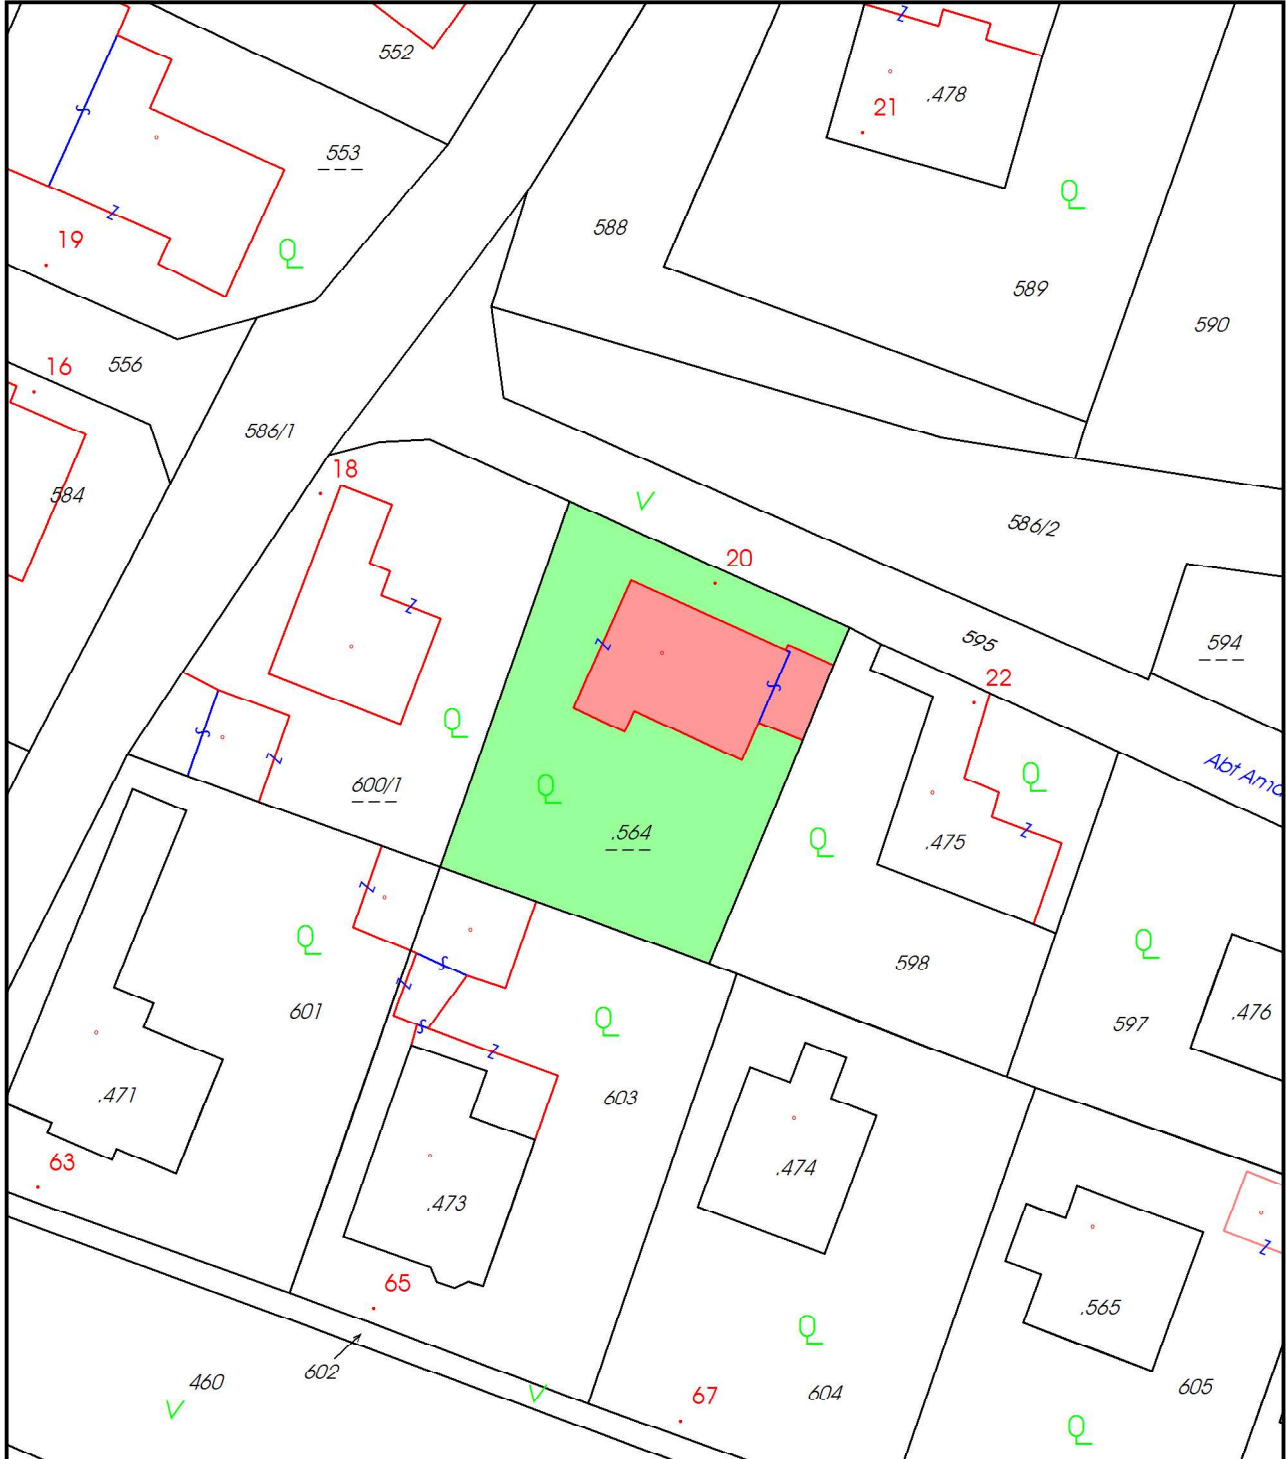

Kataster Hausmappe Druck/PDF

Vermessungsamt: Vermessungsamt St. Pölten
Katastralgemeinde: Melk (14143)
Mappenblatt-Nr.: 6835-54/3
Koordinatenrahmen: MGI Gauss-Krüger M34

HW = 5 343 359,34 m

RW = -73 422,99 m

RW = -73 507,44 m

HW = 5 343 262,84 m