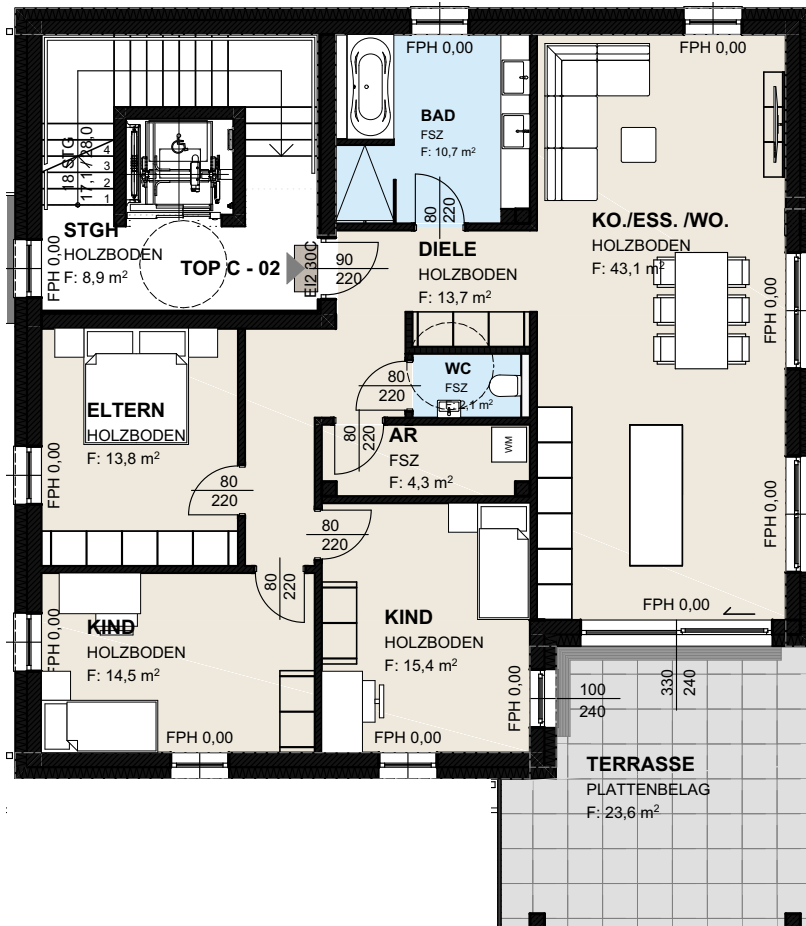

Haus Zwetschenbaum

TOP 02 - OBERGESCHOSS

Diele	13,70 m ²	AR	4,30 m ²
Bad	10,70 m ²	gesamte Wohnfläche	117,60 m ²
WC	2,10 m ²		
Kind 1	14,50 m ²	Terrasse	23,60 m ²
Kind 2	15,40 m ²	Keller	7,90 m ²
Eltern	13,80 m ²		
Kochen/Essen/Wohnen	43,10 m ²		