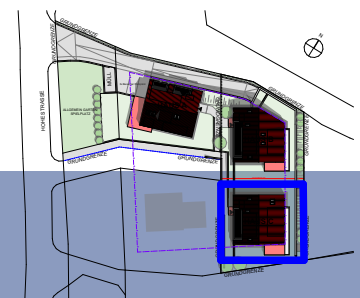

Haus Zwetschenbaum

TOP 02 - OBERGESCHOSS

Diele	13,70 m ²	AR	4,30 m ²
Bad	10,70 m ²	gesamte Wohnfläche	117,60 m ²
WC	2,10 m ²		
Kind 1	14,50 m ²	Terrasse	23,60 m ²
Kind 2	15,40 m ²	Keller	7,90 m ²
Eltern	13,80 m ²		
Kochen/Essen/Wohnen	43,10 m ²		