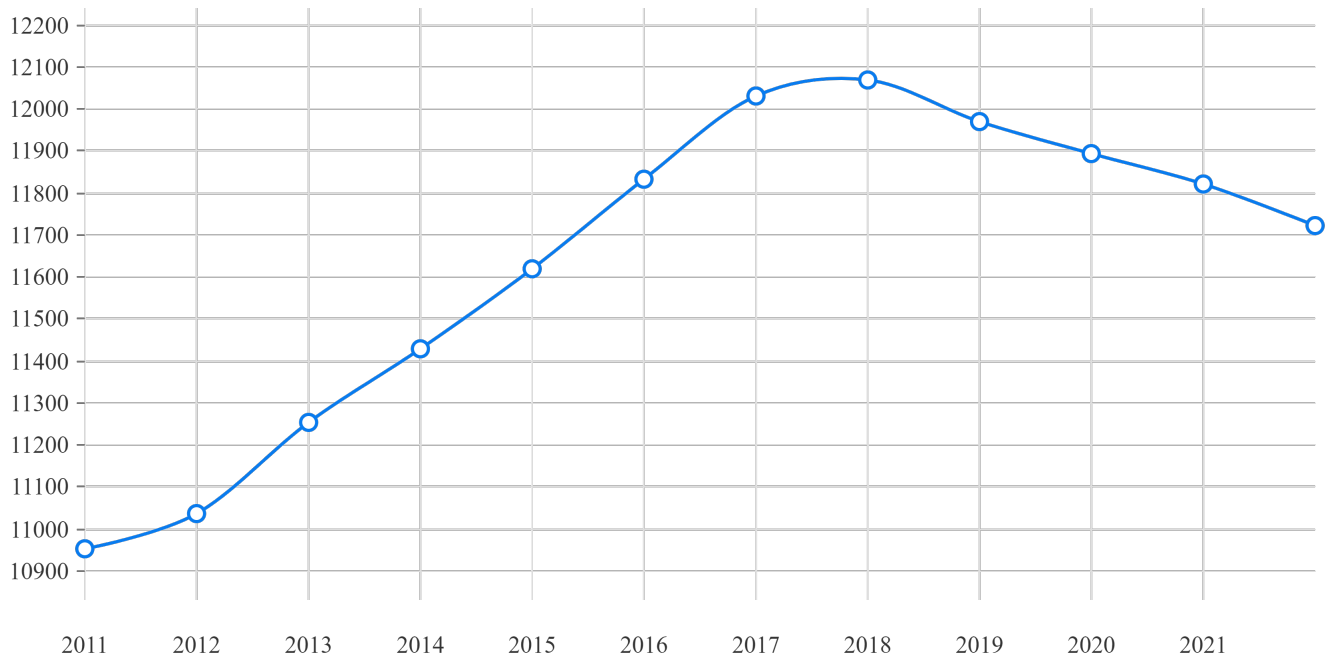

Durchschnittliches Alter pro Areal

41,73 Jahre

16. Bezirk (Ottakring)

Altersgruppen

	0-19	20-44	45-59	60-74	75+
16. Bezirk (Ottakring)	17 % (17.227)	39 % (39.566)	21 % (21.371)	15 % (15.183)	8 % (8.291)

03 Demographie \ Bevölkerungsdichte

Bevölkerungsdichte pro Areal

11.723

16. Bezirk (Ottakring) ▼0,8%

Areale

	Einwohnerzahl	Grundfläche	Bevölkerungsdichte
16. Bezirk (Ottakring)	101.638	8,67 km²	11.723 Einw./km²

03 Demographie \ Durchschnittliches Bruttoeinkommen (2020)