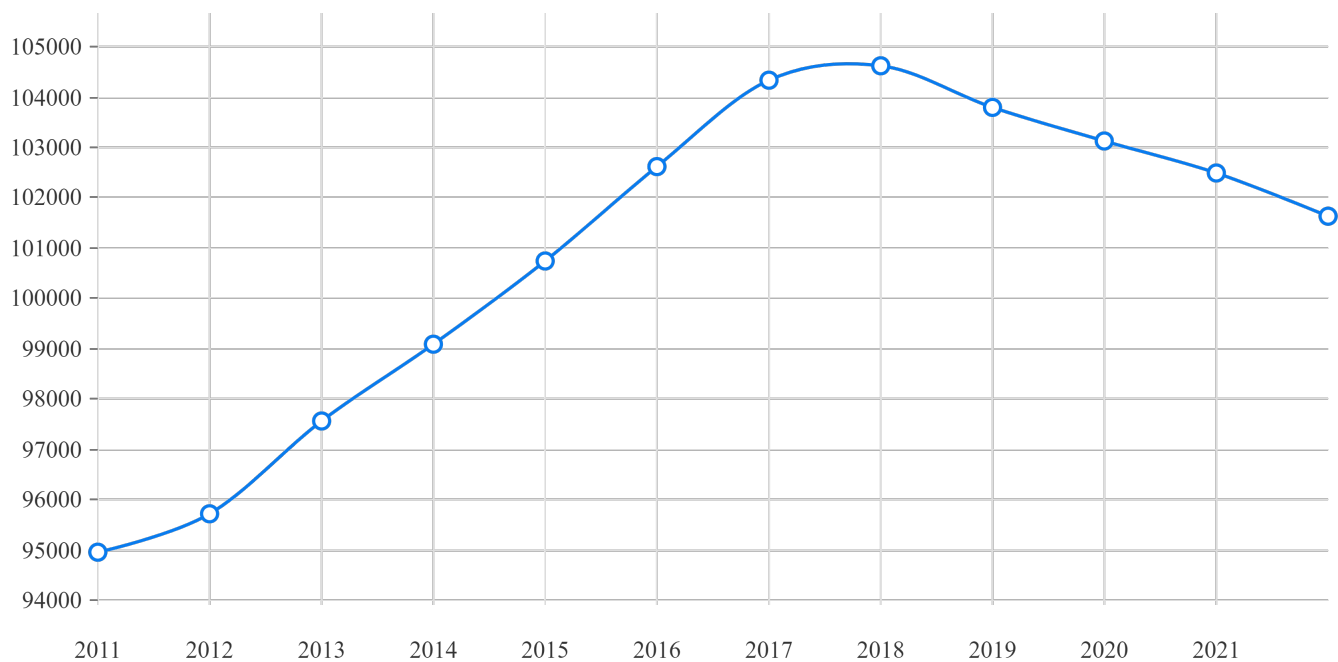

03 Demographie \ Bevölkerungszahl

Bevölkerungszahl pro Areal

101.638

16. Bezirk (Ottakring) ▼0,8%