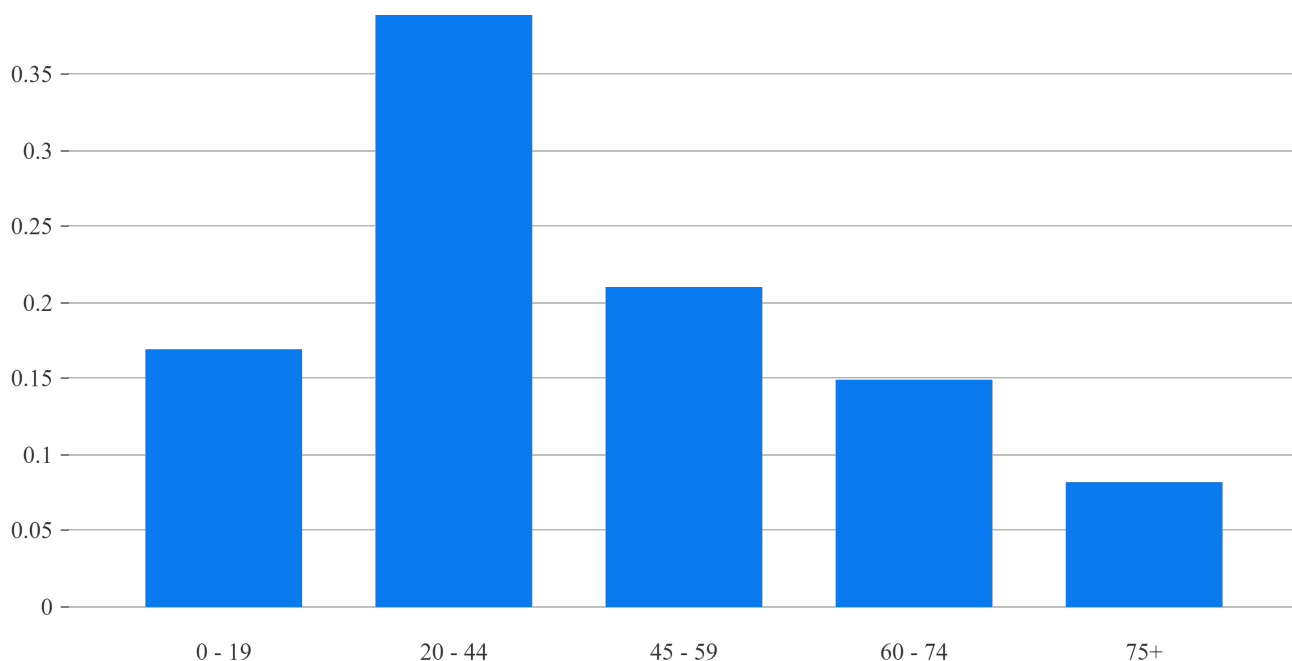

	Entfernung (Luftlinie)
Garten	208 m
Richard-Wagner-Park	282 m

03 Demographie \ Bevölkerungszahl

Bevölkerungszahl pro Areal

101.638

16. Bezirk (Ottakring) ▼0,8%

03 Demographie \ Durchschnittliches Alter (2022)

Durchschnittliches Alter pro Areal

41,73 Jahre

16. Bezirk (Ottakring)

Altersgruppen

	0-19	20-44	45-59	60-74	75+
16. Bezirk (Ottakring)	17 % (17.227)	39 % (39.566)	21 % (21.371)	15 % (15.183)	8 % (8.291)

03 Demographie \ Bevölkerungsdichte