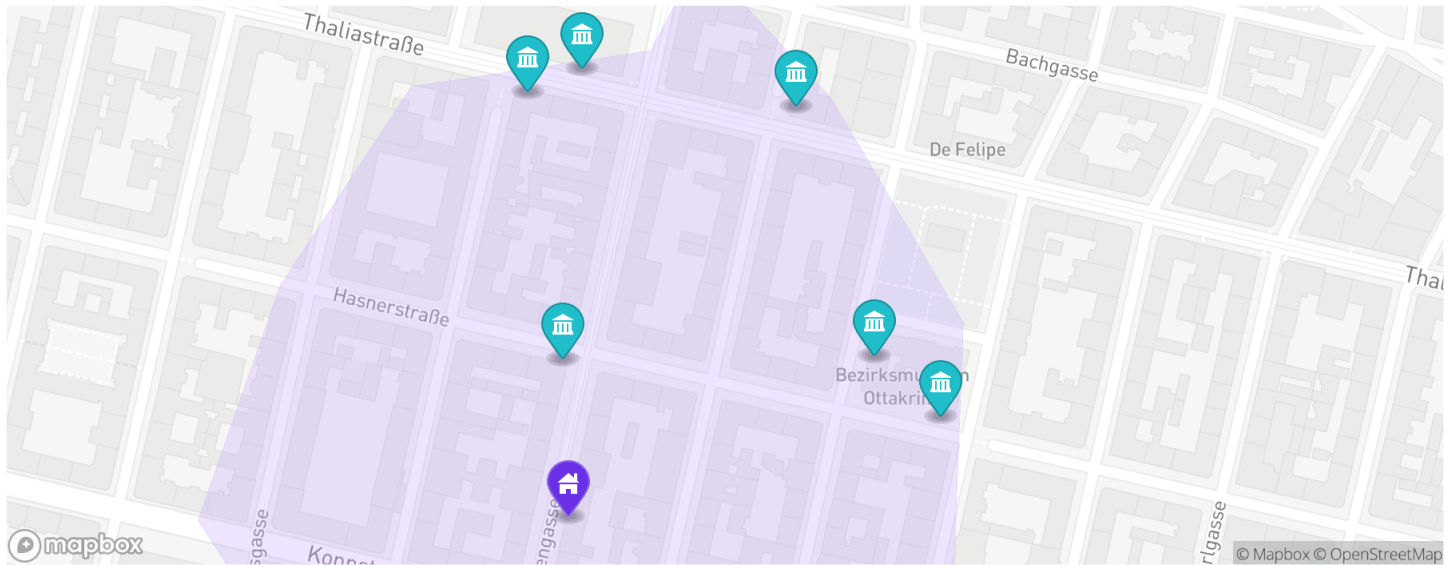

02 Alle POIs \ Mobilität

3min

- 13**
ÖPNV
- 1**
Parken
- 1**
Ladestationen
- 1**
Car Sharing

ÖPNV (zwei Nächstgelegene)

	Linien	Entfernung (Luftlinie)
Wien Panikengasse	9E	31 m
Wien Panikengasse	9	34 m

Parken (nächstgelegene)

	Entfernung (Luftlinie)
Parken	309 m

Ladestationen (nächstgelegene)

	Entfernung (Luftlinie)
Hyrtlgasse	206 m

Car Sharing (nächstgelegene)

	Entfernung (Luftlinie)
Stadtauto carsharing	244 m

02 Alle POIs \ Einkaufen

 3min

3
Mode & Accessoires

Mode & Accessoires (zwei Nächstgelegene)

	Entfernung (Luftlinie)
Kent	224 m
Singh Mode Center	233 m

02 Alle POIs \ Gastronomie

3min

6
Restaurants

2
Bars / Cafés

Restaurants (zwei Nächstgelegene)

	Entfernung (Luftlinie)
Pizza Eck	83 m
Campanile	210 m

Bars / Cafés (zwei Nächstgelegene)

	Entfernung (Luftlinie)
Paolo Bortolotti	225 m
an Thalia 67	230 m

02 Alle POIs \ Dienstleistungen