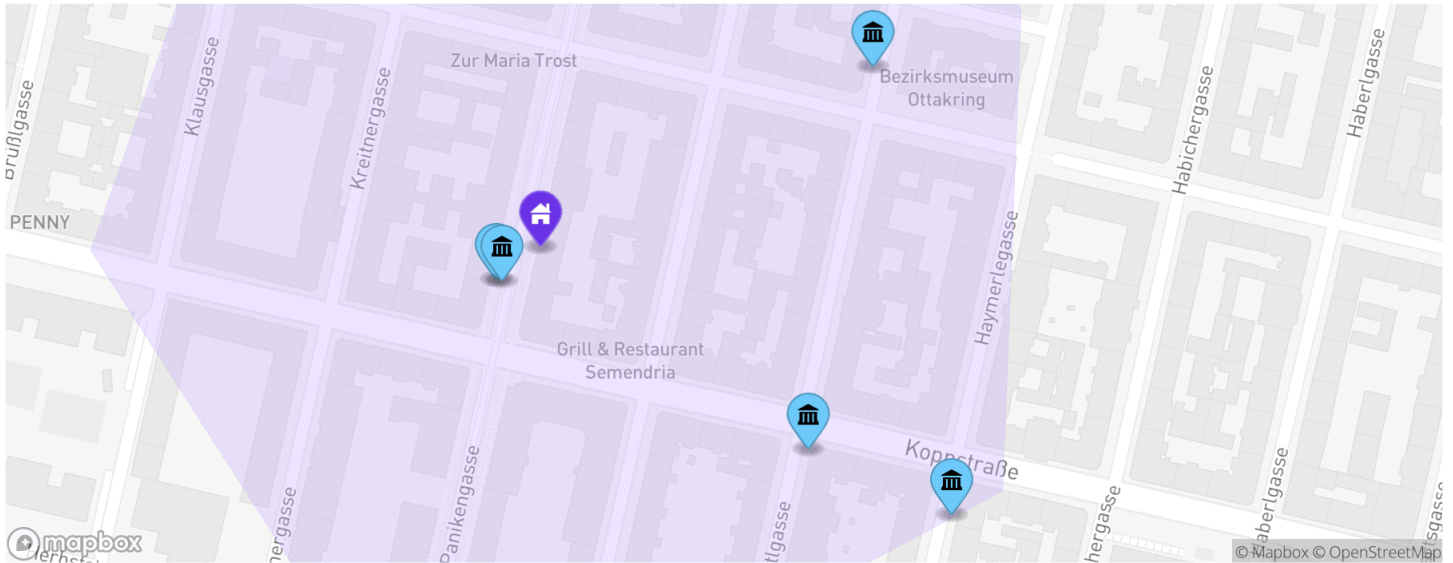

Panikengasse 20 1160 Wien

mapbox

© Mapbox © OpenStreetMap

N ● Wien

mapbox

© Mapbox © OpenStreetMap

📅 25.7.2024

🕒 12:50

01 Ausgewählte POIs \ Nachbarschaft

● Mobilität ● Gastronomie ● Dienstleistungen ● Erholung und Freizeit ● Einkaufen

	Kategorie	Entfernung (Luftlinie)
A - Wien Panikengasse	ÖPNV	31 m
B - Wien Panikengasse	ÖPNV	34 m
C - Pizza Eck	Restaurants	83 m
D - Briefkasten	Post	85 m
E - Garten	Parks & Öffentliche Freiräume	189 m
F - Campanile	Restaurants	210 m
G - BAWAG PSK	Bank	293 m
H - PENNY	Supermärkte	348 m
I - Hofer	Supermärkte	376 m
J - Bipa	Drogeriemarkt	560 m

02 Alle POIs \ Mobilität

3min

- 13**
ÖPNV
- 1**
Parken
- 1**
Ladestationen
- 1**
Car Sharing

ÖPNV (zwei Nächstgelegene)

	Linien	Entfernung (Luftlinie)
Wien Panikengasse	9E	31 m
Wien Panikengasse	9	34 m

Parken (nächstgelegene)

	Entfernung (Luftlinie)
Parken	309 m

Ladestationen (nächstgelegene)

	Entfernung (Luftlinie)
Hyrtlgasse	206 m

Car Sharing (nächstgelegene)

	Entfernung (Luftlinie)
Stadtauto carsharing	244 m

02 Alle POIs \ Einkaufen