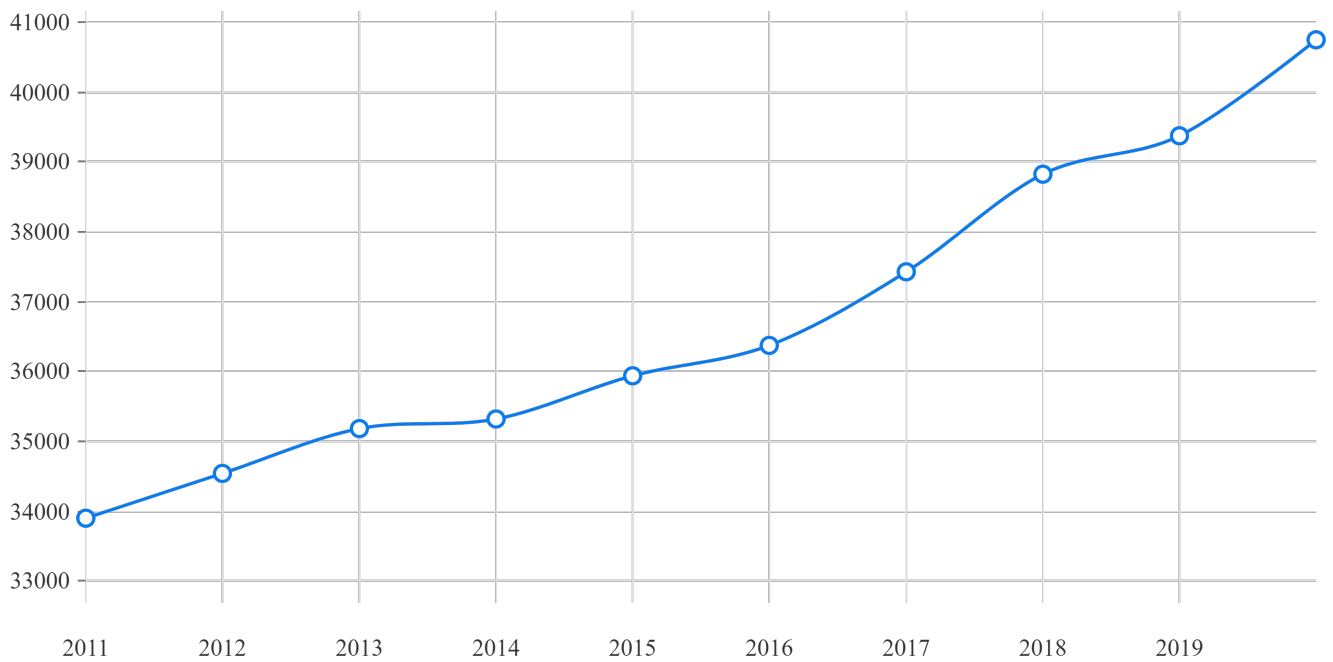

Durchschnittliches Alter pro Areal

41,73 Jahre

16. Bezirk (Ottakring)

Altersgruppen

	0-19	20-44	45-59	60-74	75+
16. Bezirk (Ottakring)	17 % (17.227)	39 % (39.566)	21 % (21.371)	15 % (15.183)	8 % (8.291)

03 Demographie \ Bevölkerungsdichte

Bevölkerungsdichte pro Areal

11.723

16. Bezirk (Ottakring) ▼0,8%

Areale

	Einwohnerzahl	Grundfläche	Bevölkerungsdichte
16. Bezirk (Ottakring)	101.638	8,67 km²	11.723 Einw./km²

03 Demographie \ Durchschnittliches Bruttoeinkommen (2020)

Durchschnittliches Bruttoeinkommen pro Areal

40.757 €

16. Bezirk (Ottakring) ▲3,5%

Areale

	2017	2018	2019	2020
16. Bezirk (Ottakring)	37.425 €	38.819 €	39.379 €	40.757 €

03 Demographie \ Bildung (2019)

● 16. Bezirk (Ottakring)