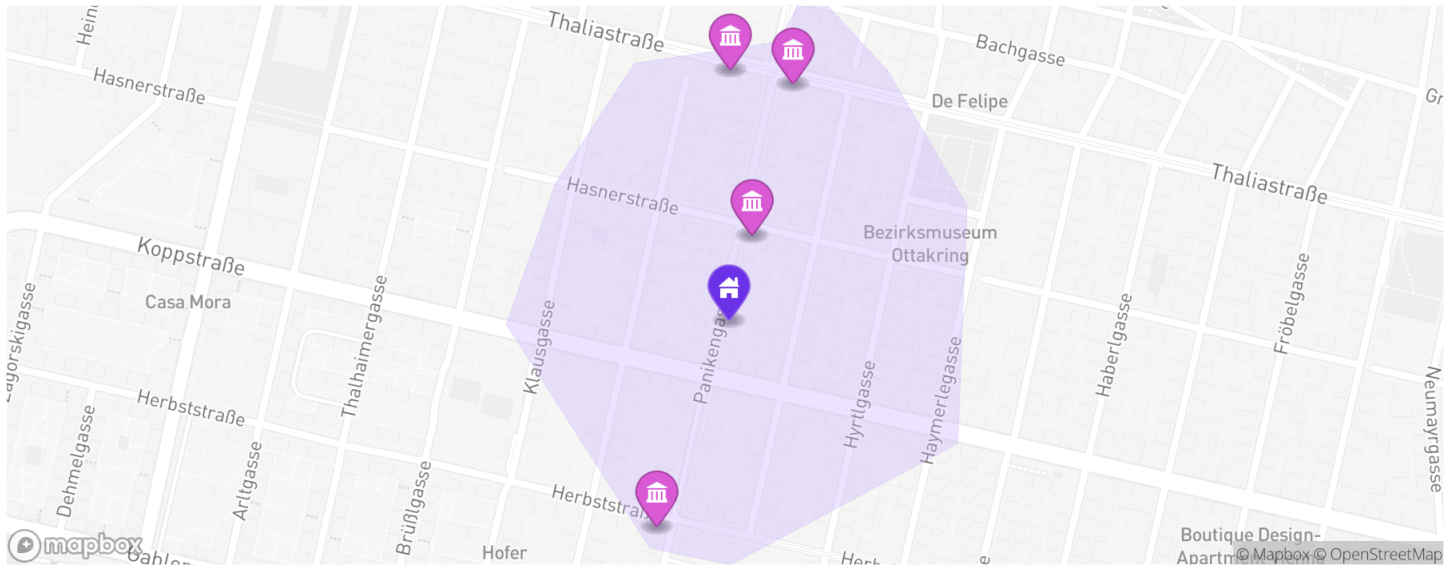

02 Alle POIs \ Mobilität

3min

- 13**
ÖPNV
- 1**
Parken
- 1**
Ladestationen
- 1**
Car Sharing

ÖPNV (zwei Nächstgelegene)

	Linien	Entfernung (Luftlinie)
Wien Panikengasse	9E	31 m
Wien Panikengasse	9	34 m

Parken (nächstgelegene)

	Entfernung (Luftlinie)
Parken	309 m

Ladestationen (nächstgelegene)

	Entfernung (Luftlinie)
Hyrtlgasse	206 m

Car Sharing (nächstgelegene)

	Entfernung (Luftlinie)
Stadtauto carsharing	244 m

02 Alle POIs \ Einkaufen

 3min

3
Mode & Accessoires

Mode & Accessoires (zwei Nächstgelegene)

	Entfernung (Luftlinie)
Kent	224 m
Singh Mode Center	233 m

02 Alle POIs \ Gastronomie

3min

6
Restaurants

2
Bars / Cafés