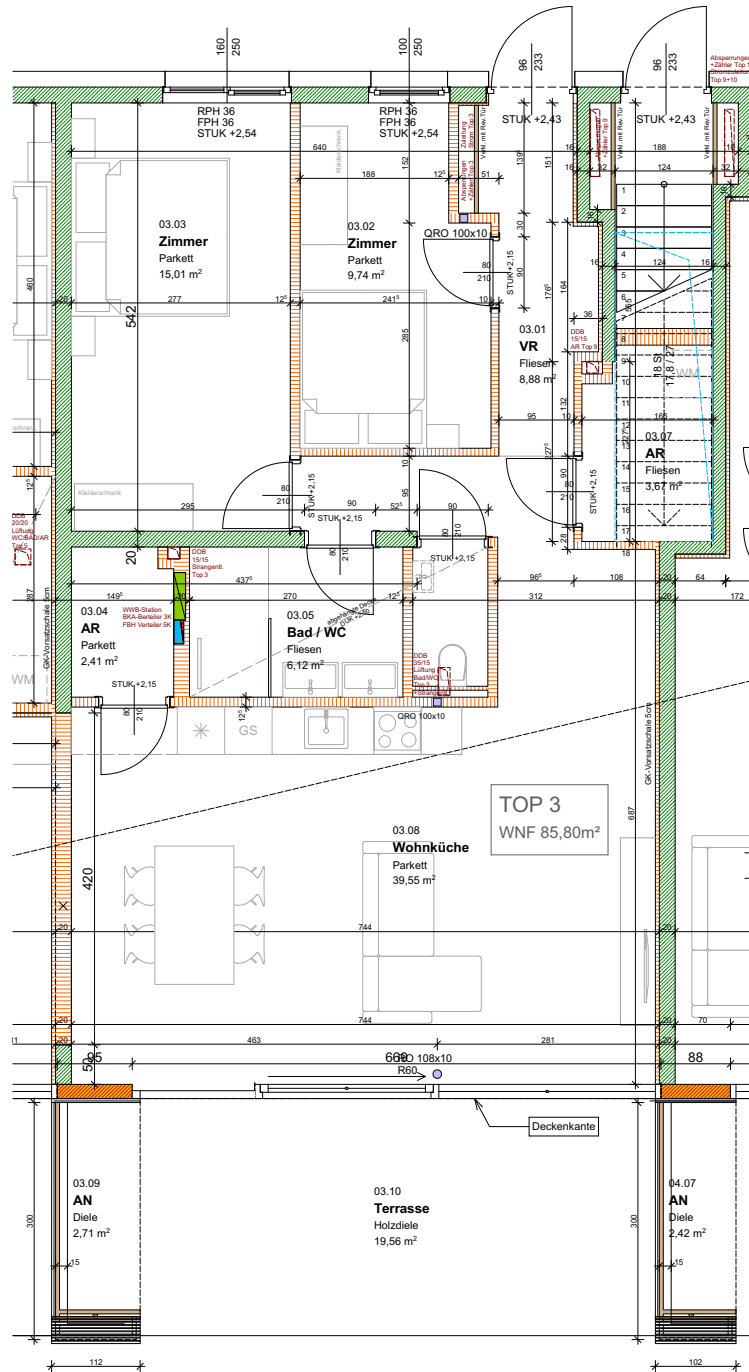

MEIN PLATZ IN DER NATUR

WNF	Gesamt
85,80 m ²	85,80 m ²

TOP 3
85,80 m²